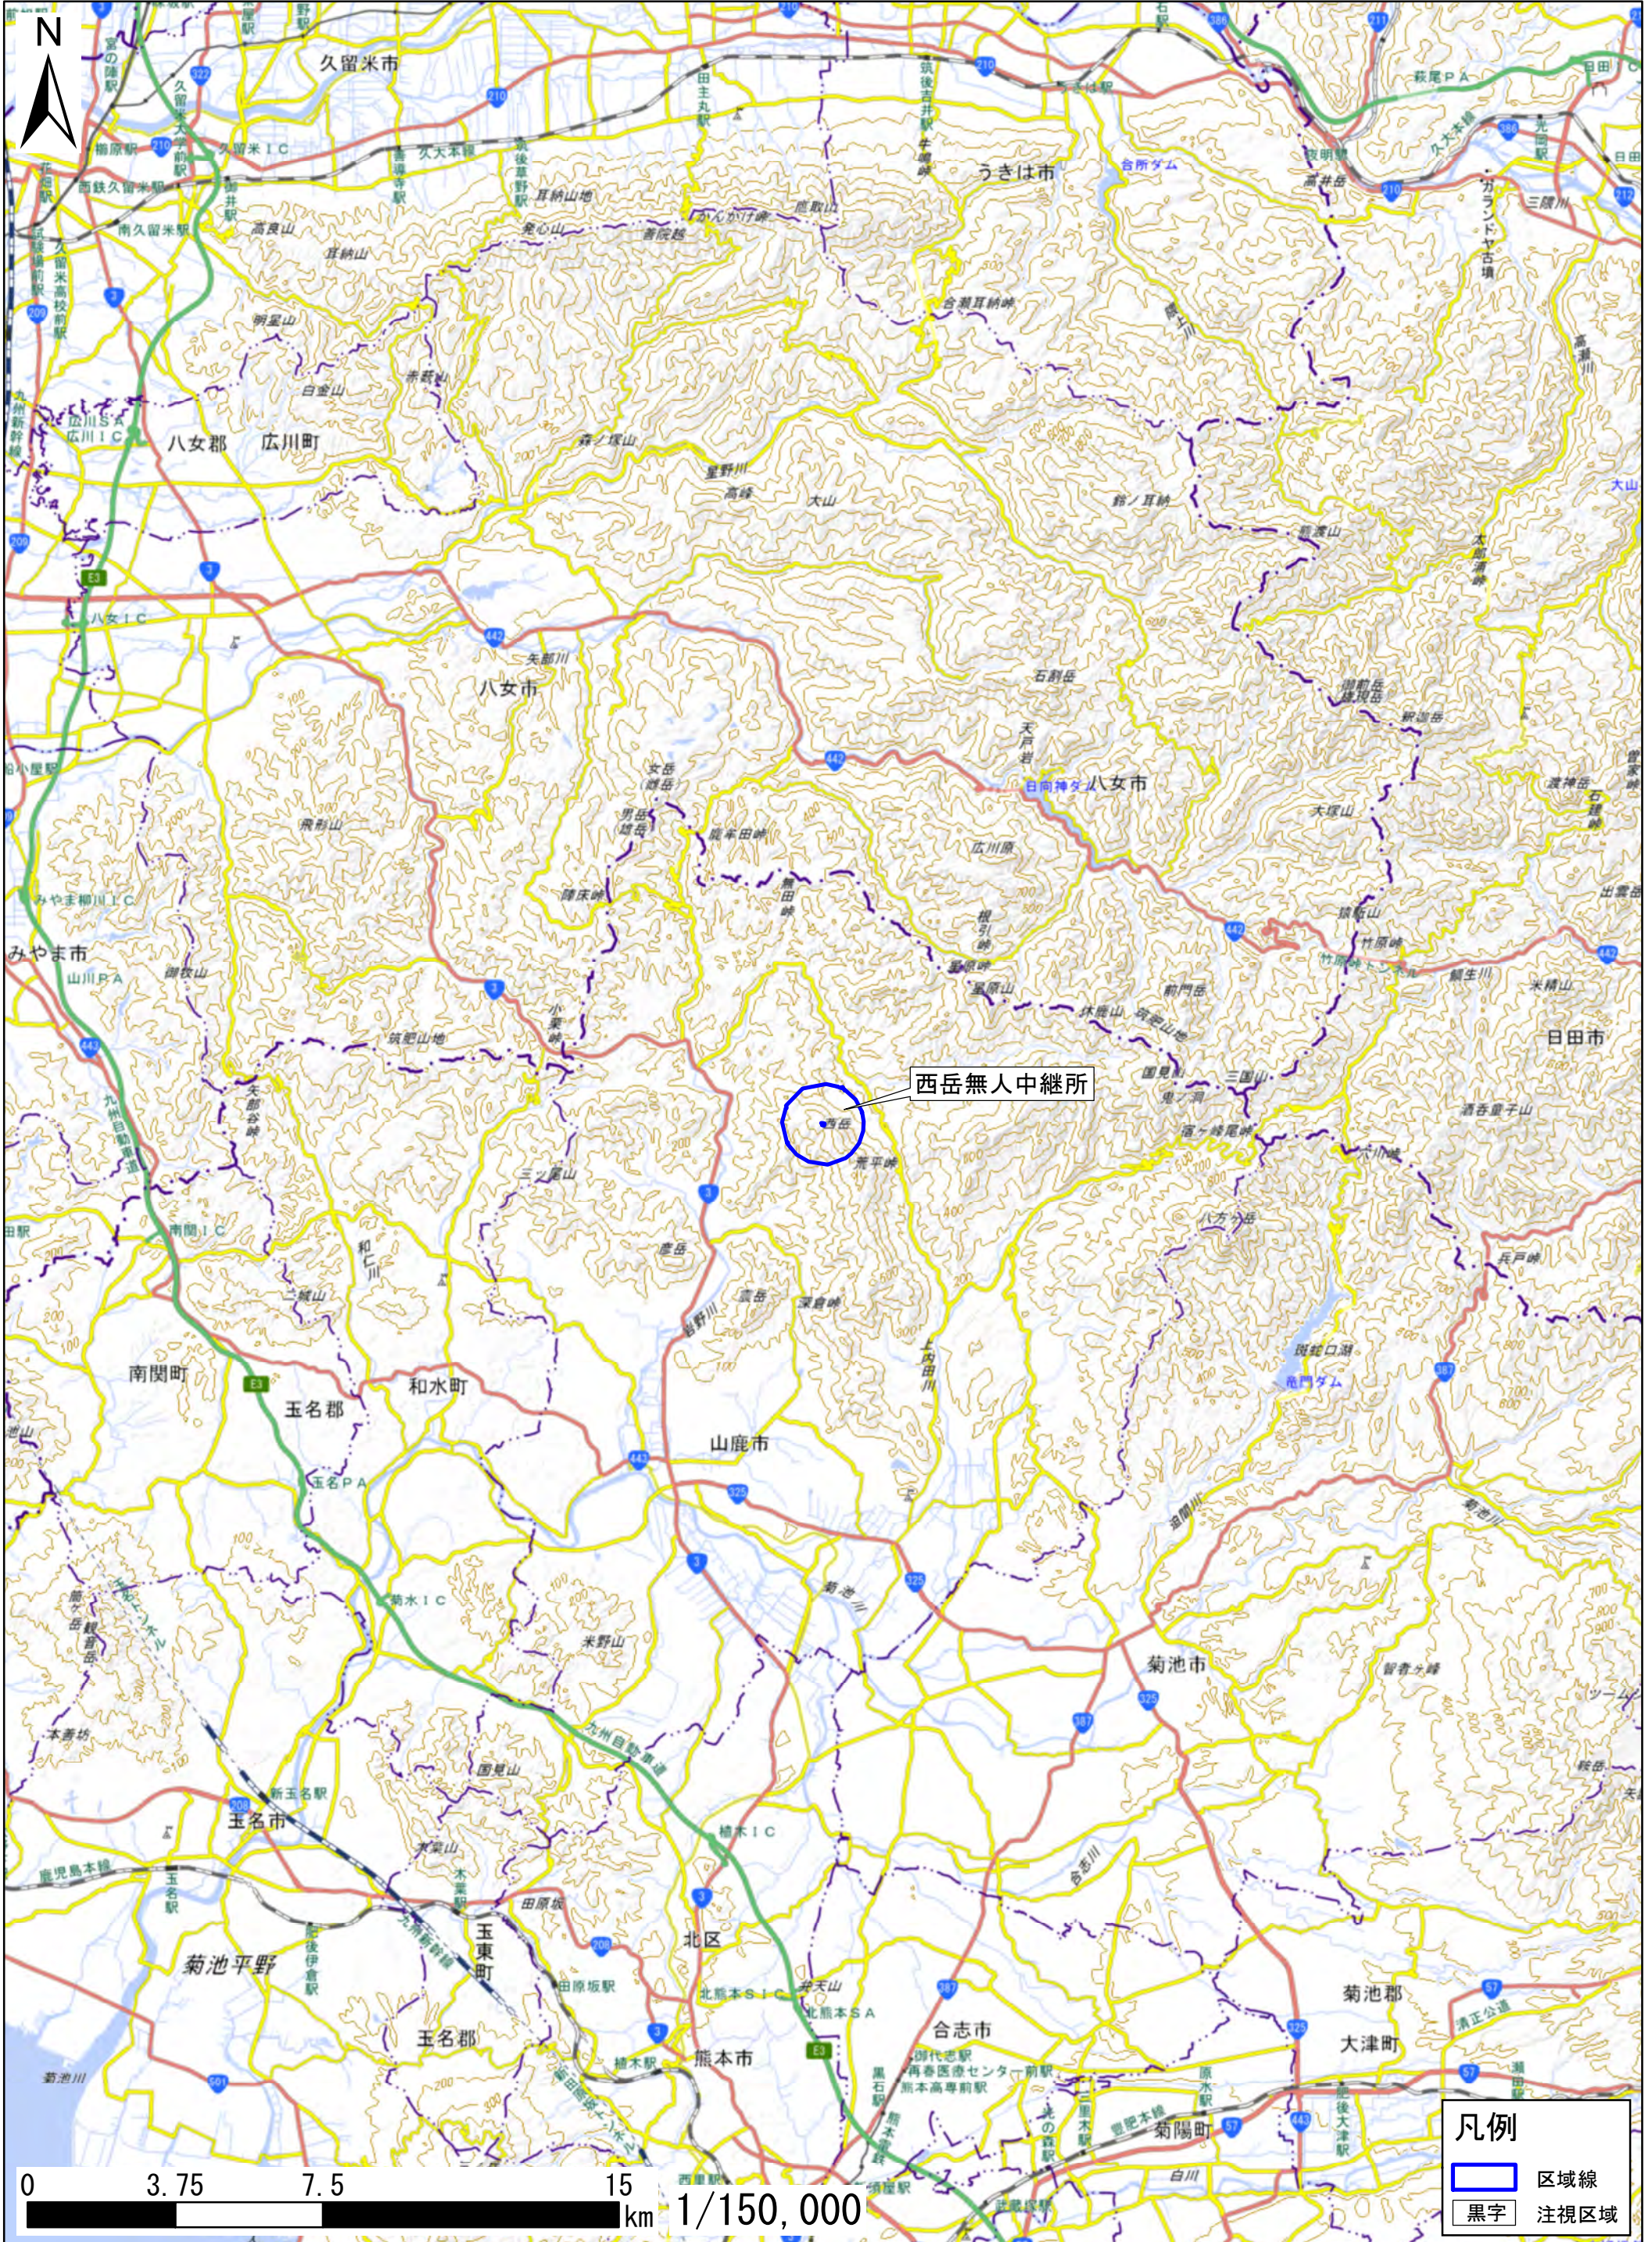

熊本県山鹿市

この地図は、地理院地図に区域情報を追記して作成しています。また、地図上に記載した区域を示す線は、データ作成上の誤差が含まれます。本図は、令和5年8月時点のものです。