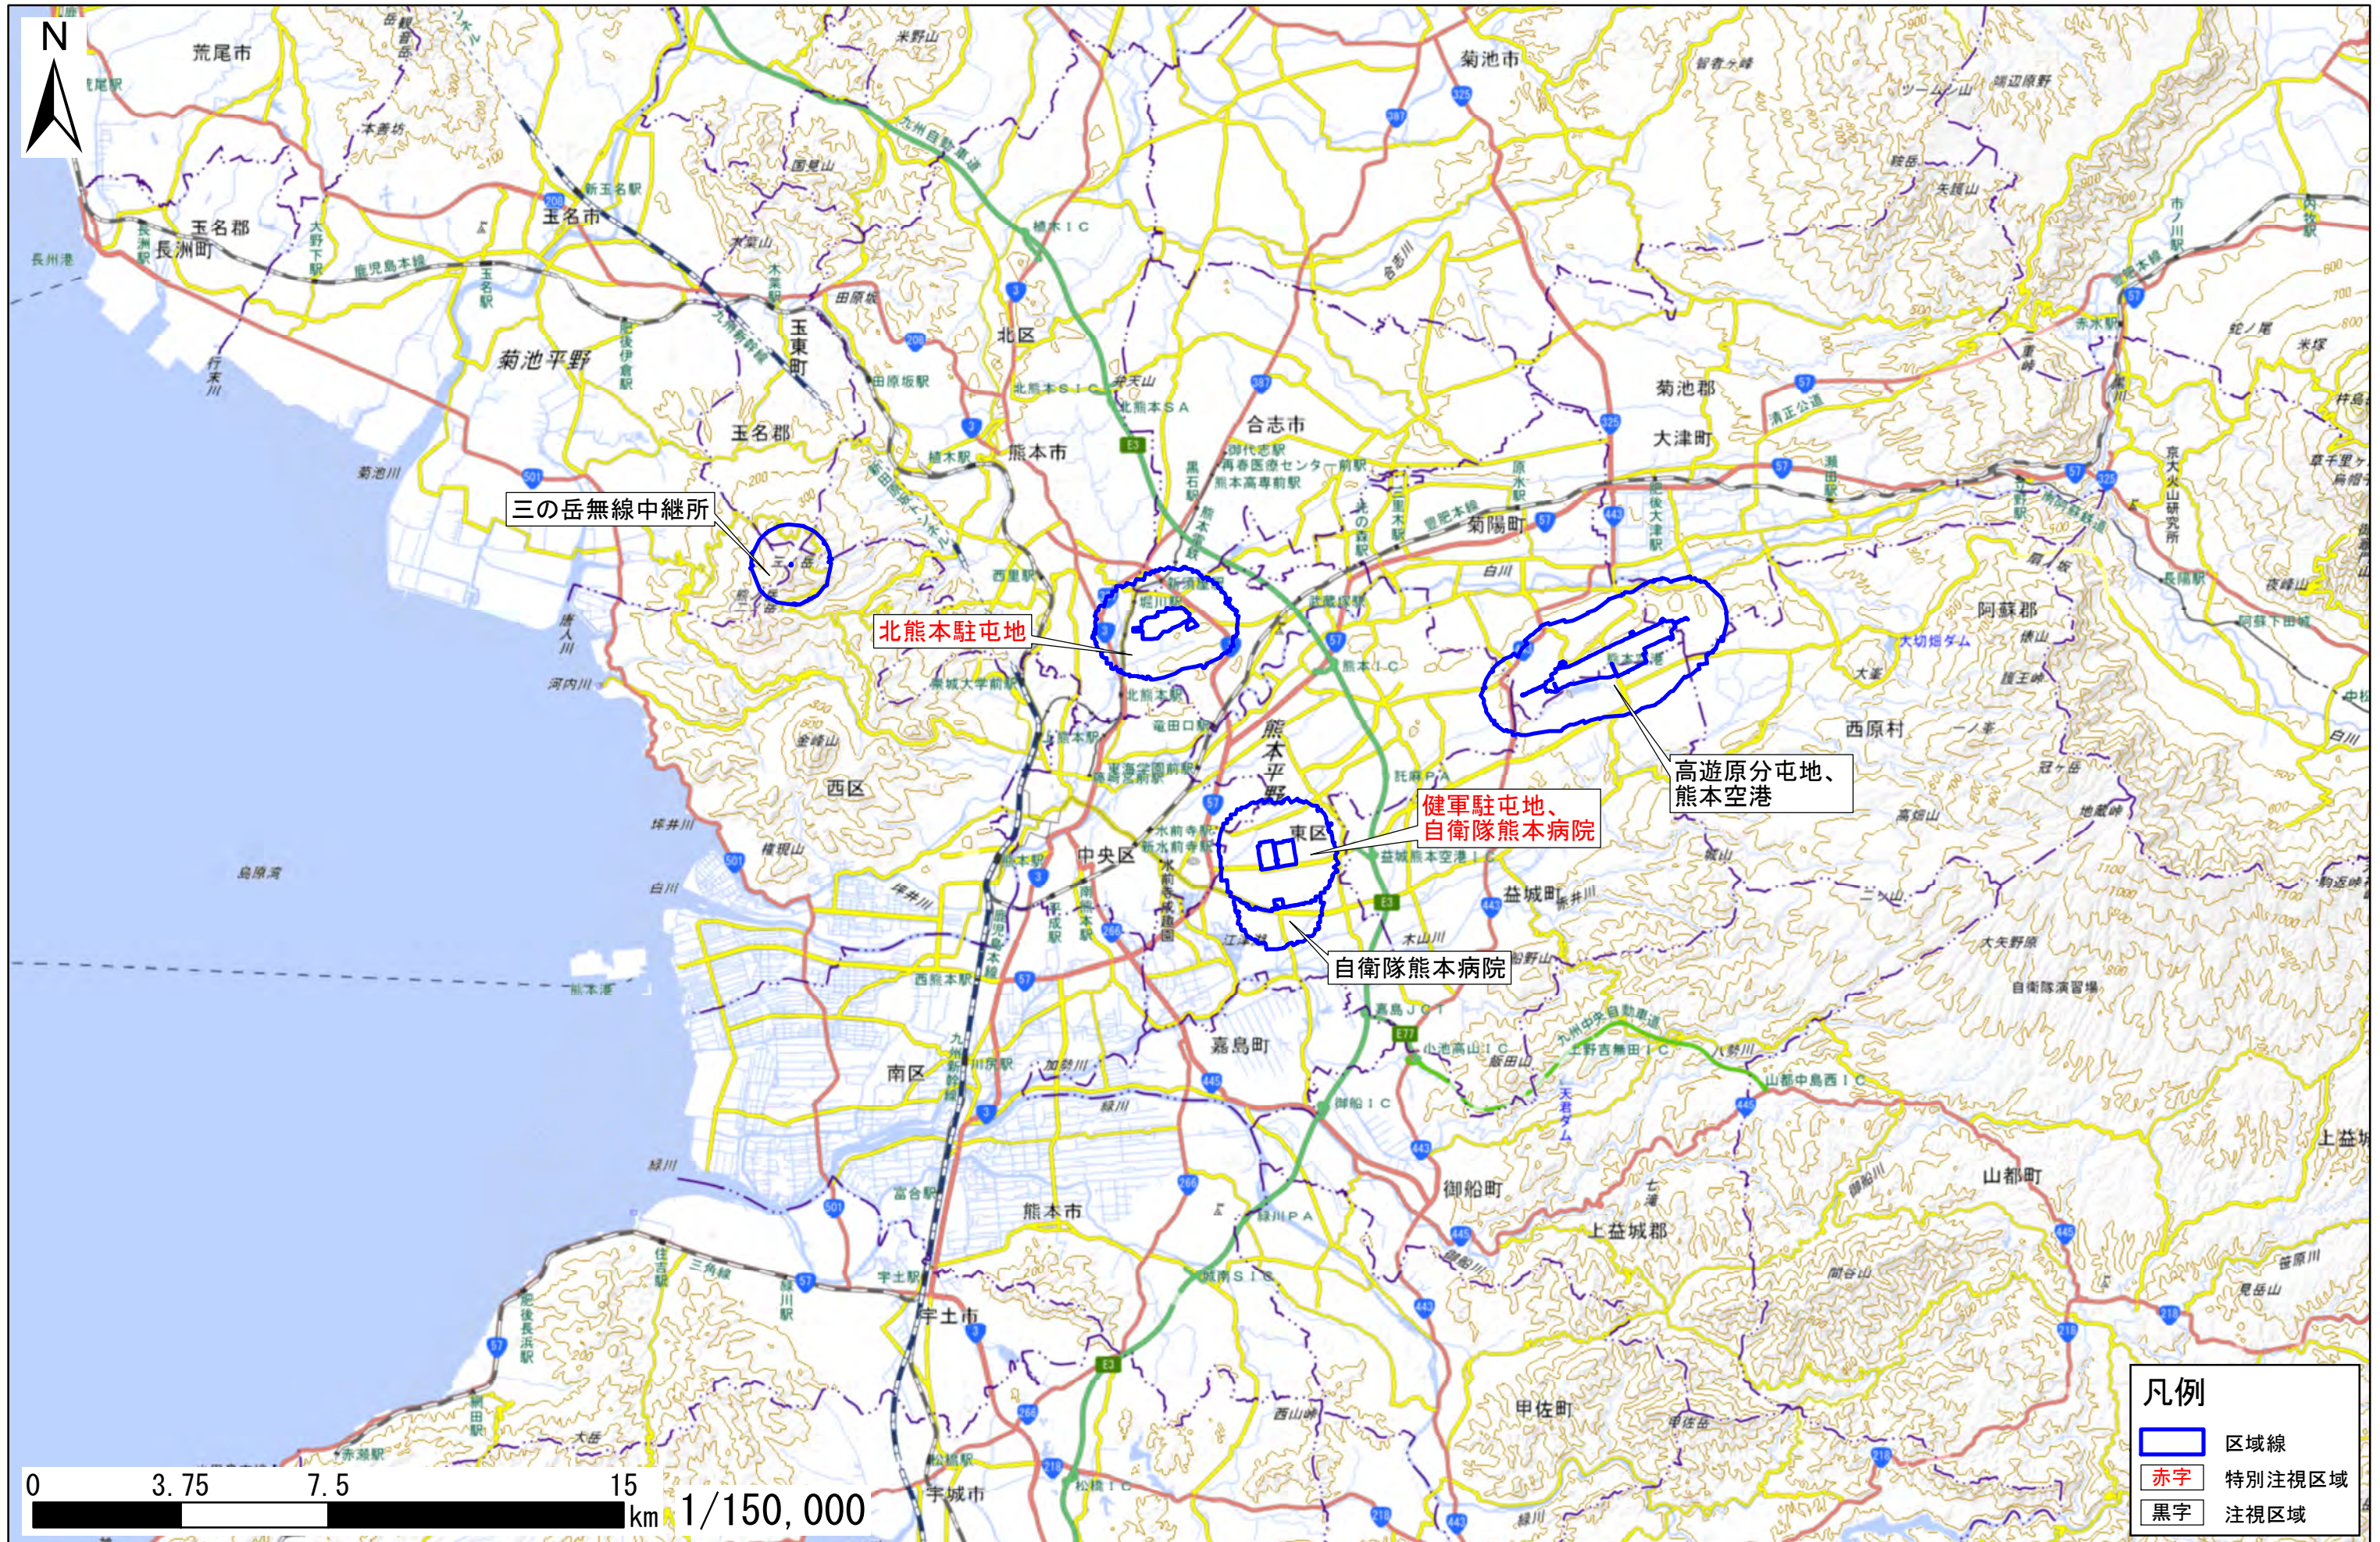

熊本県熊本市、玉名市、合志市、玉名郡玉東町、菊池郡大津町、菊陽町、阿蘇郡西原村、上益城郡益城町

この地図は、地理院地図に区域情報を追記して作成しています。
 また、地図上に記載した区域を示す線は、データ作成上の誤差が含まれます。本図は、令和5年8月時点のものです。