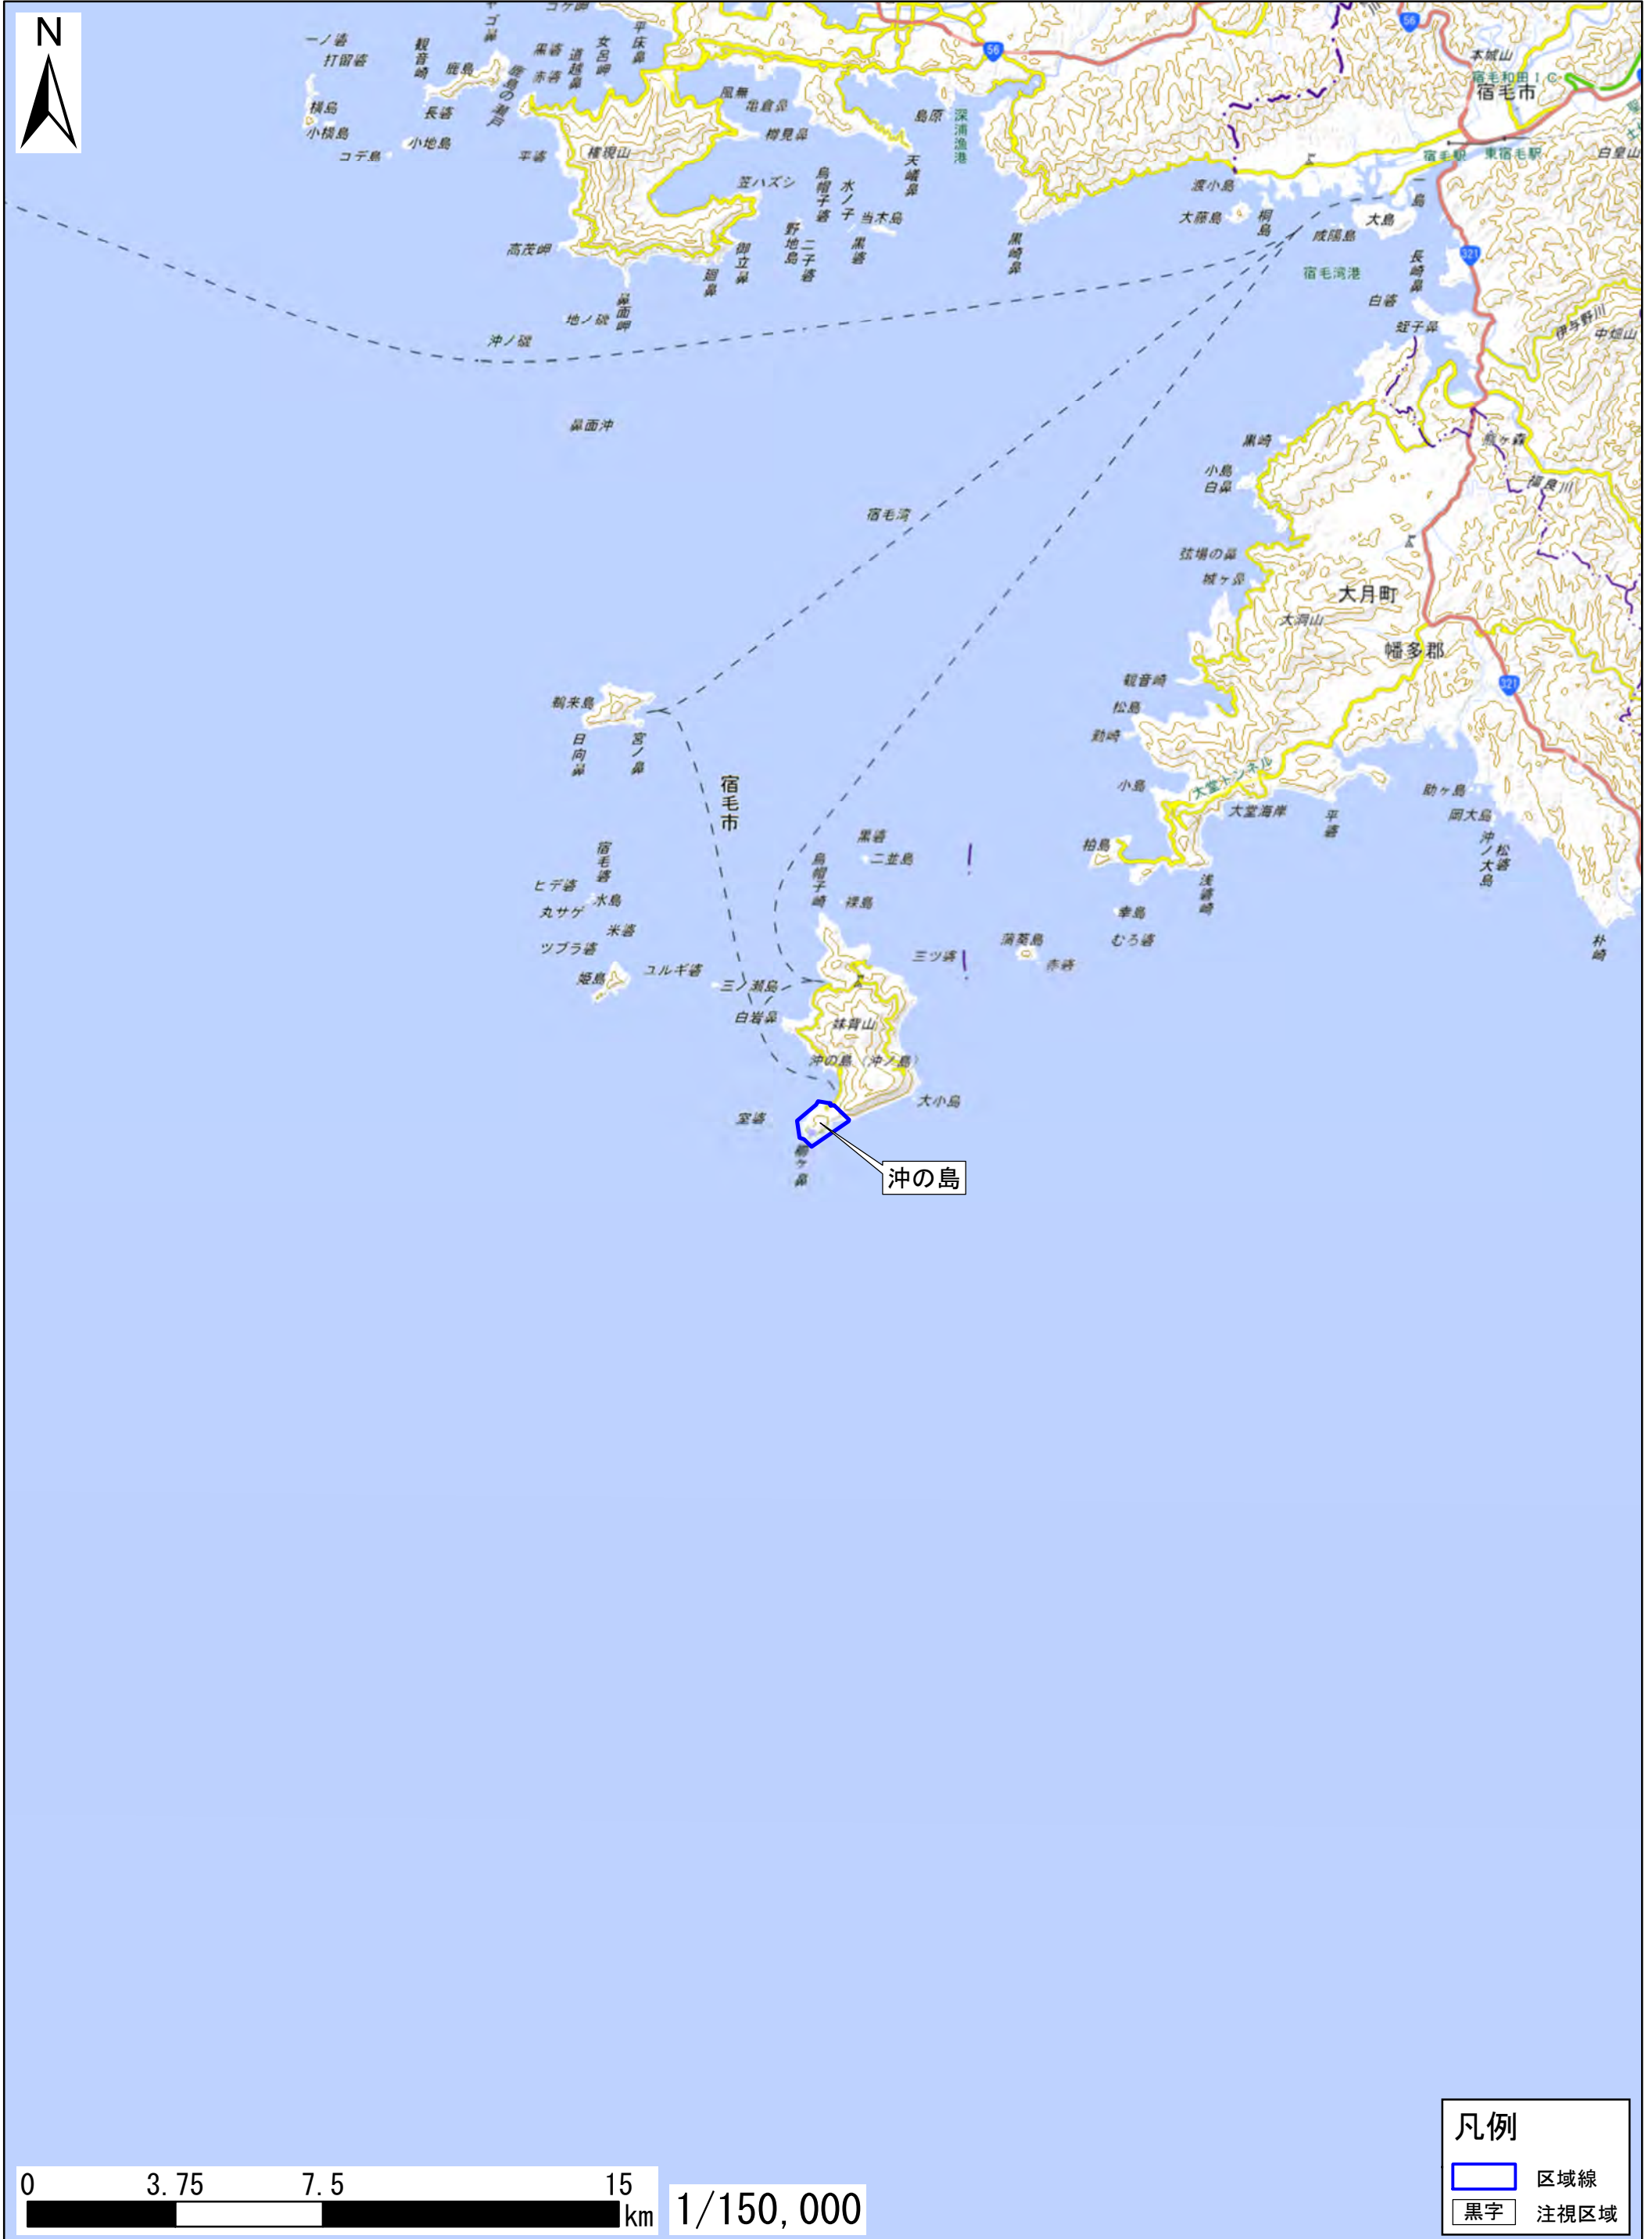

# 高知県宿毛市

この地図は、地理院地図に区域情報を追記して作成しています。  
また、地図上に記載した区域を示す線は、データ作成上の誤差が含まれます。本図は、令和5年4月時点のものです。