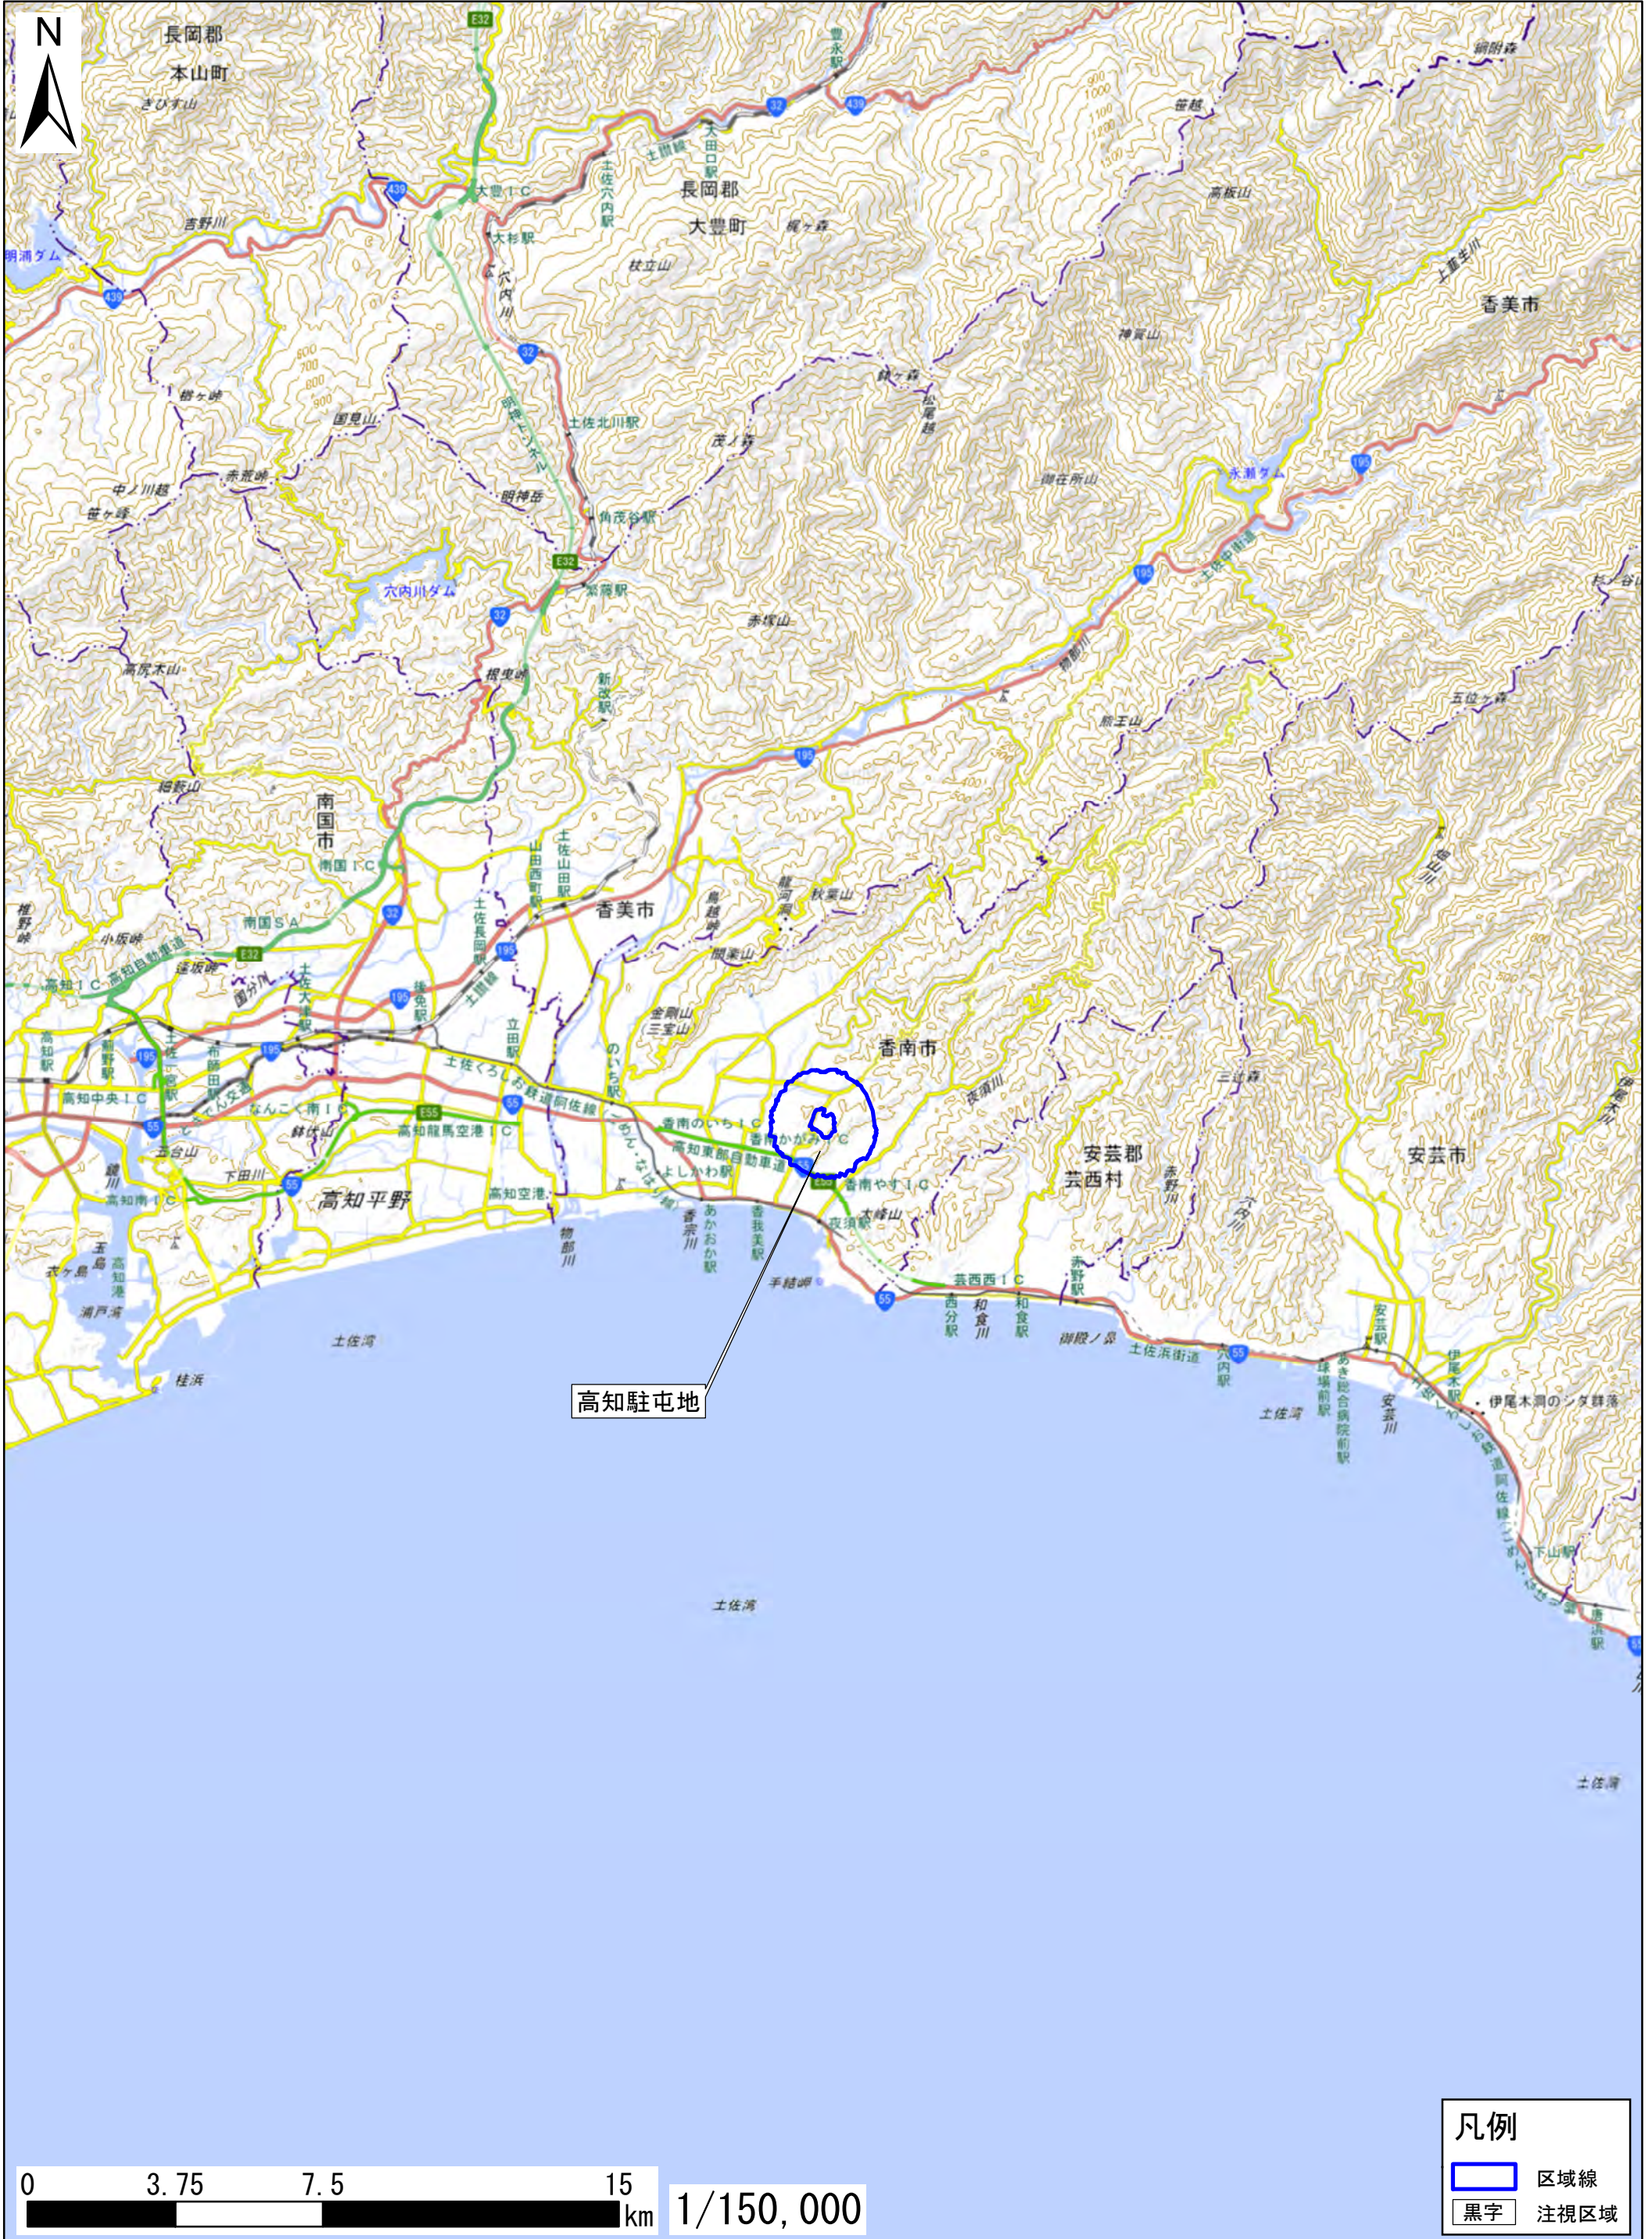

高知県香南市

この地図は、地理院地図に区域情報を追記して作成しています。
また、地図上に記載した区域を示す線は、データ作成上の誤差が含まれます。本図は、令和5年4月時点のものです。