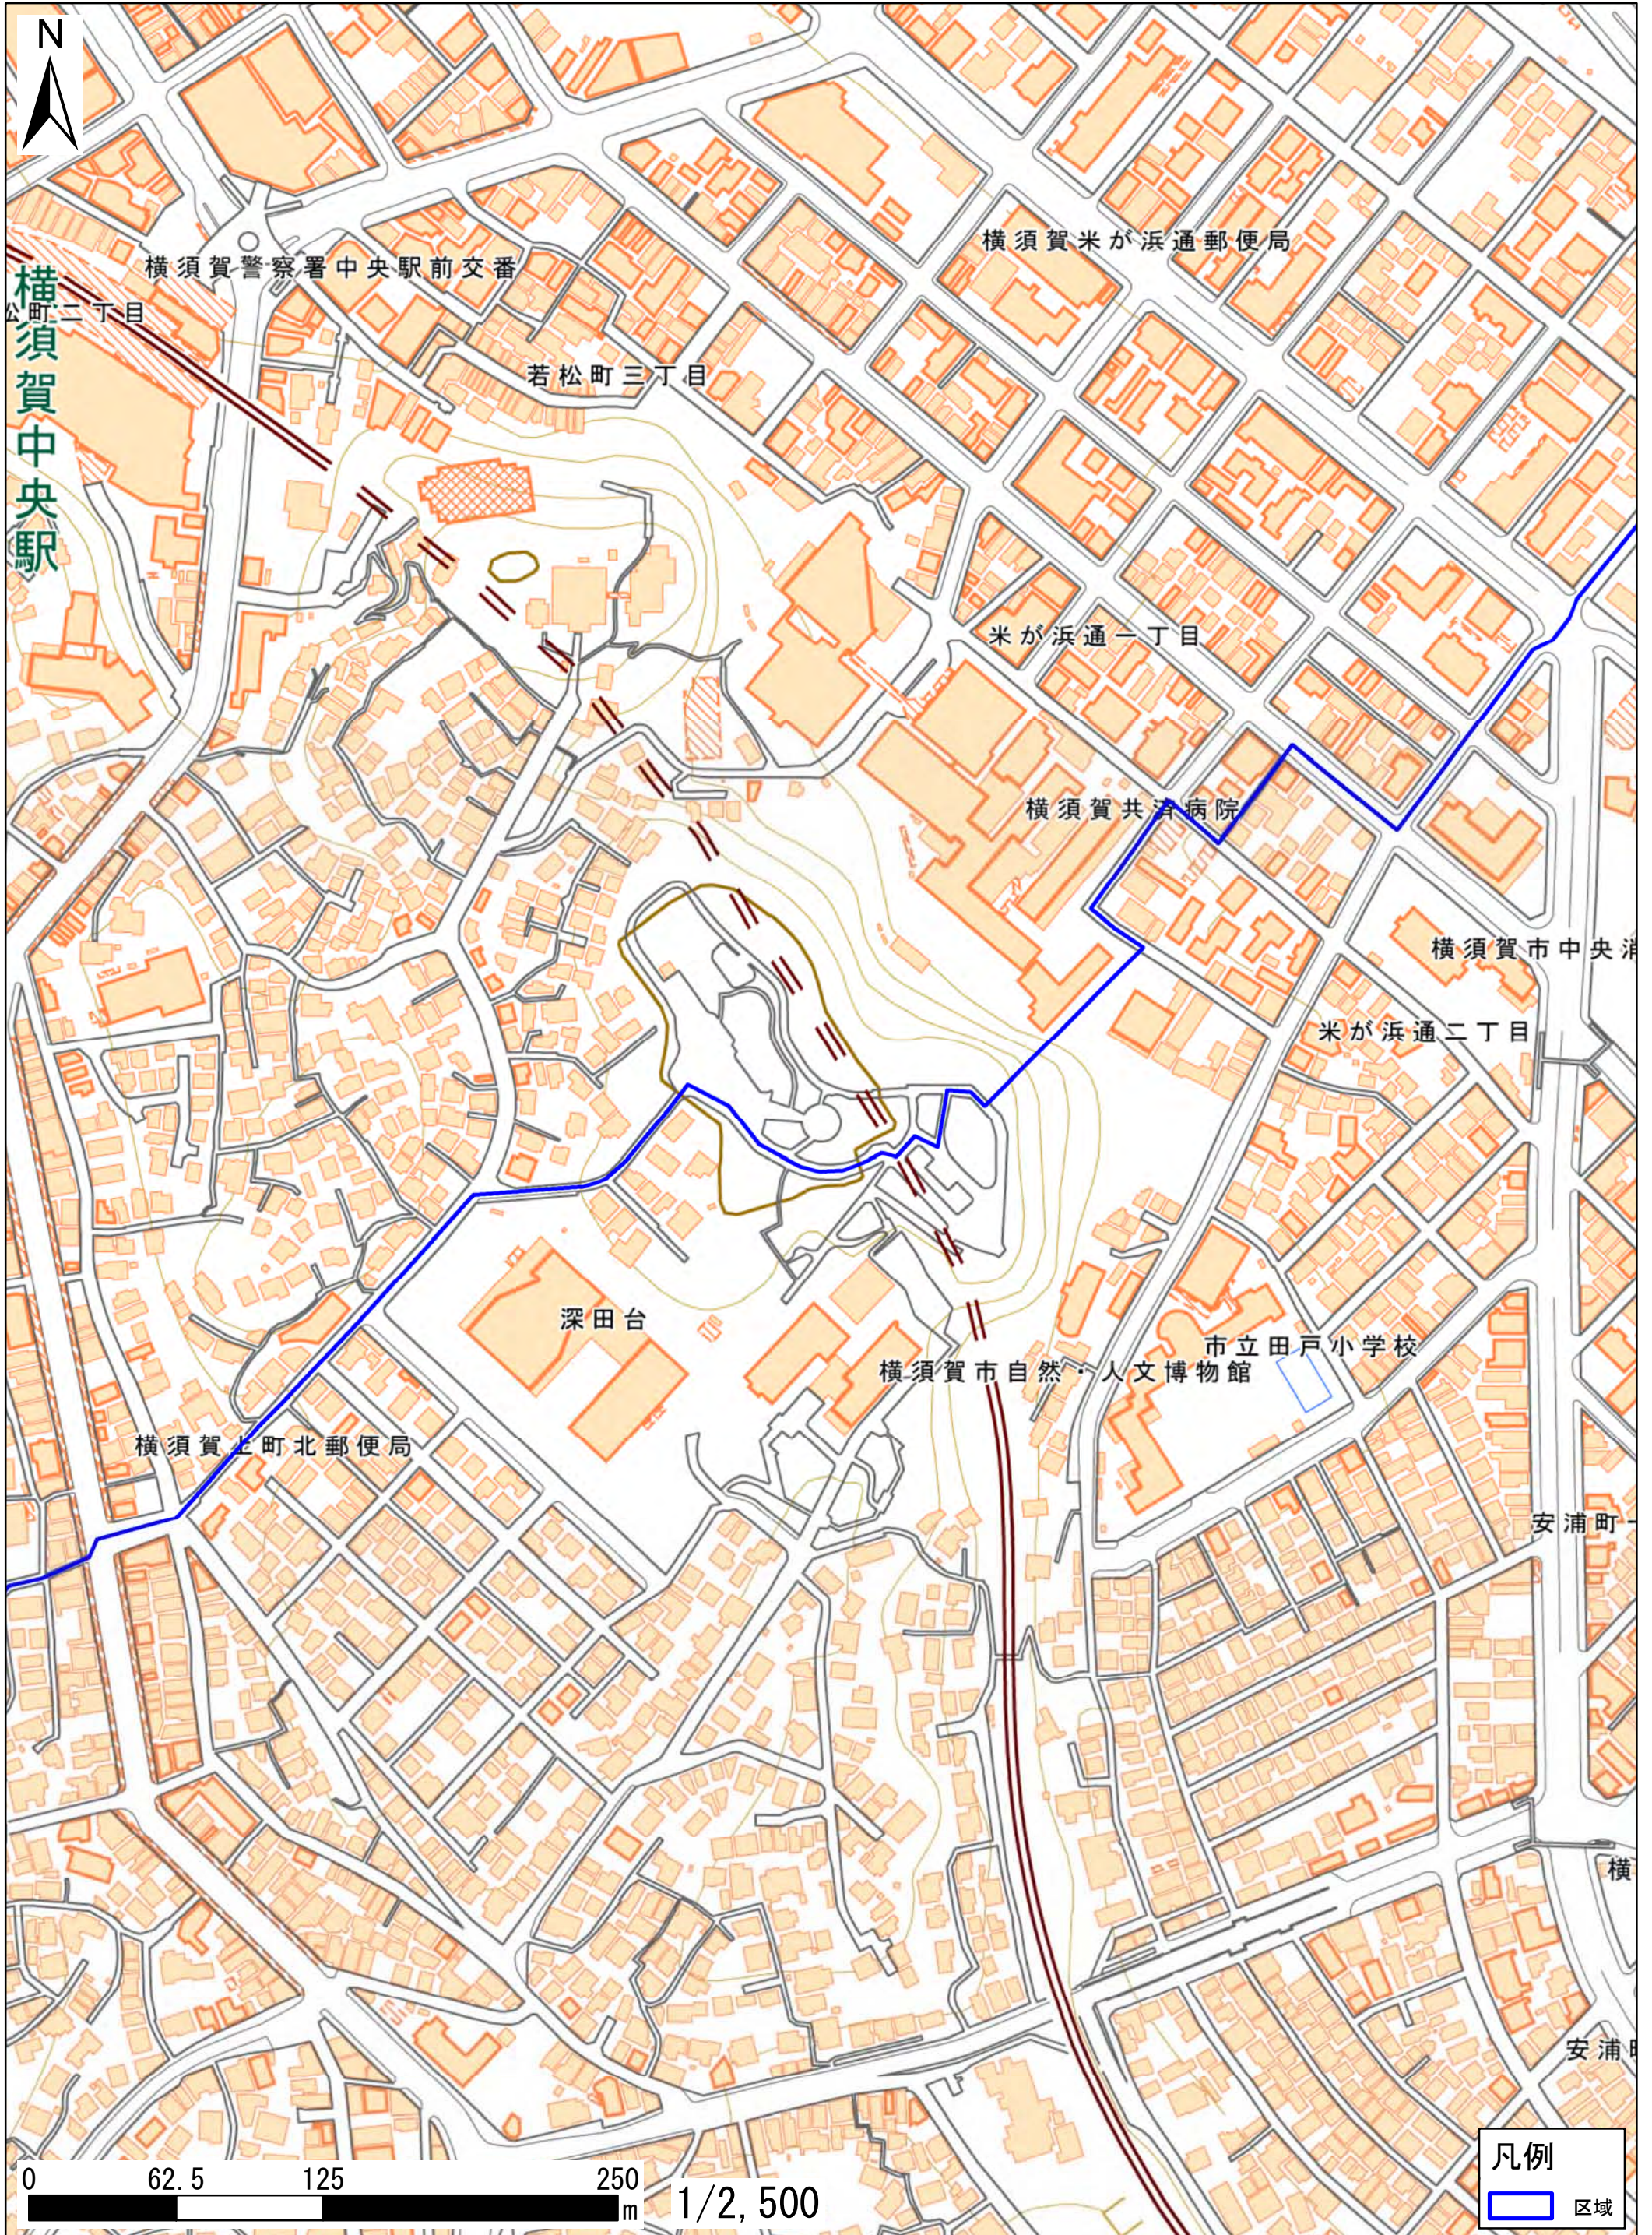

拡大図11

横須賀中央駅

横須賀警察署中央駅前交番

横須賀米が浜通郵便局

若松町三丁目

米が浜通一丁目

横須賀共済病院

横須賀市中央

米が浜通二丁目

深田台

横須賀市自然・人文博物館

市立田戸小学校

横須賀上町北郵便局

安浦町

横

安浦町

0 62.5 125 250 m 1/2,500

凡例
区域