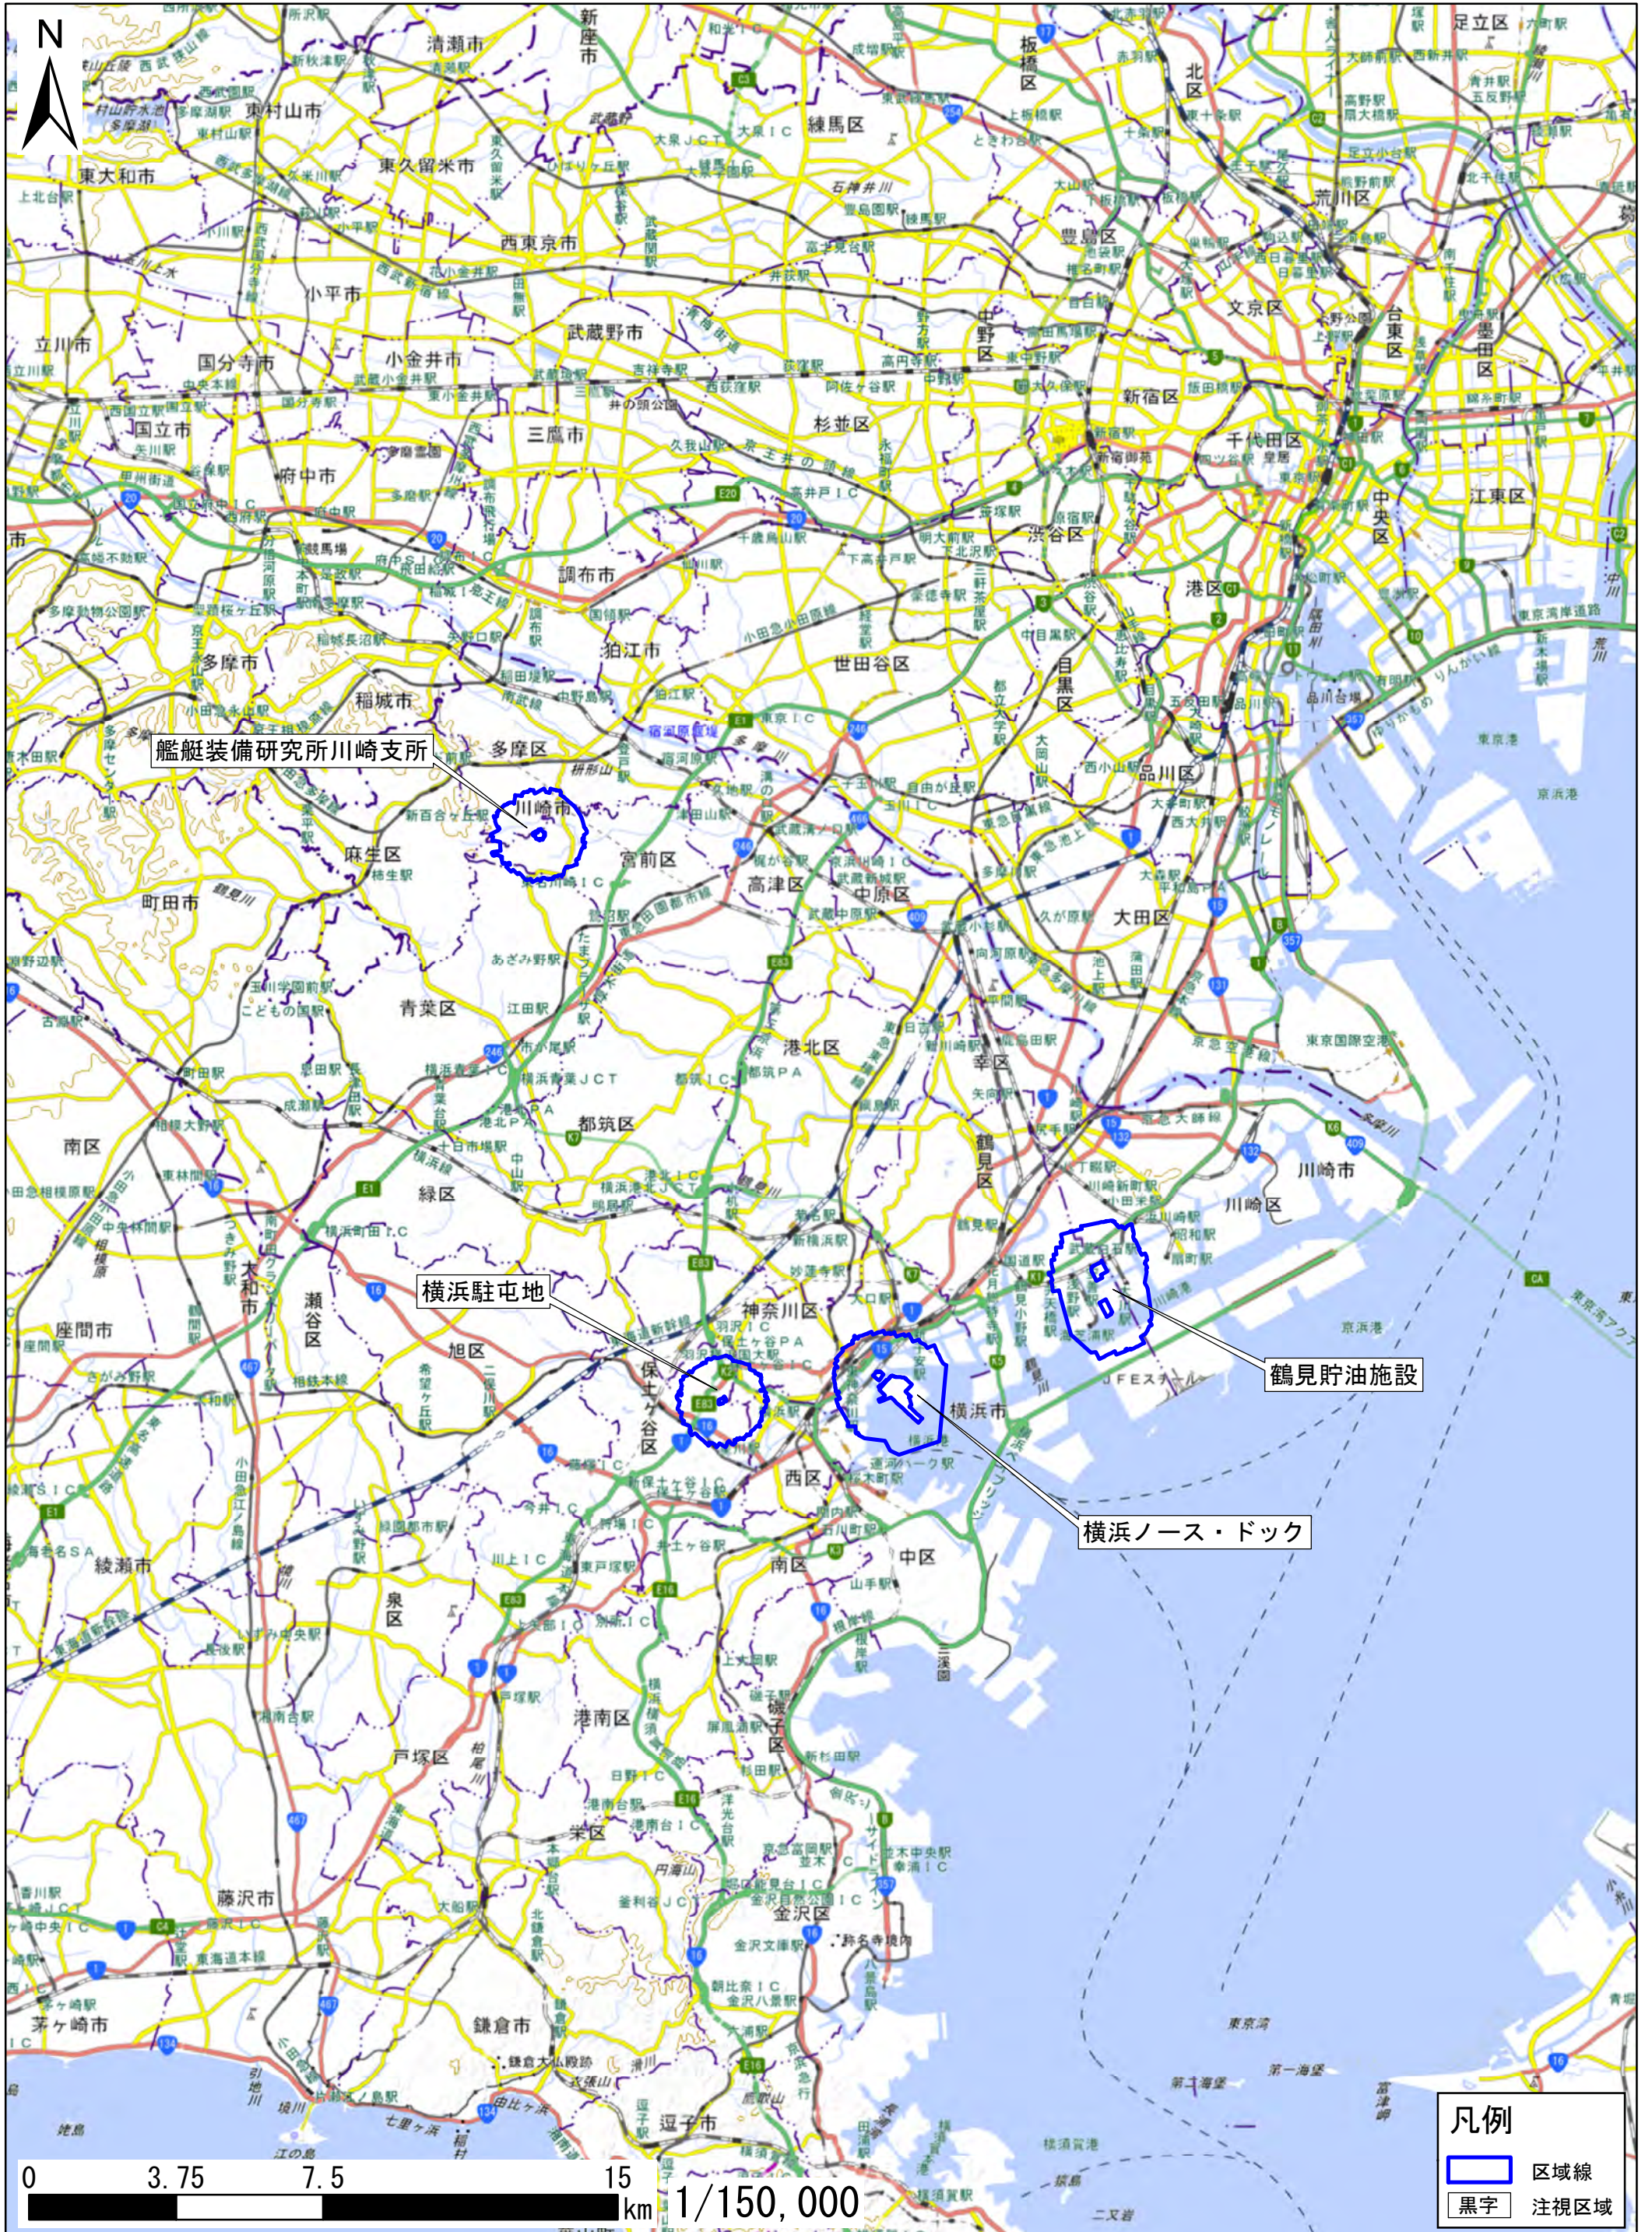

神奈川県横浜市、川崎市

この地図は、地理院地図に区域情報を追記して作成しています。
また、地図上に記載した区域を示す線は、データ作成上の誤差が含まれます。本図は、令和5年12月時点のものです。