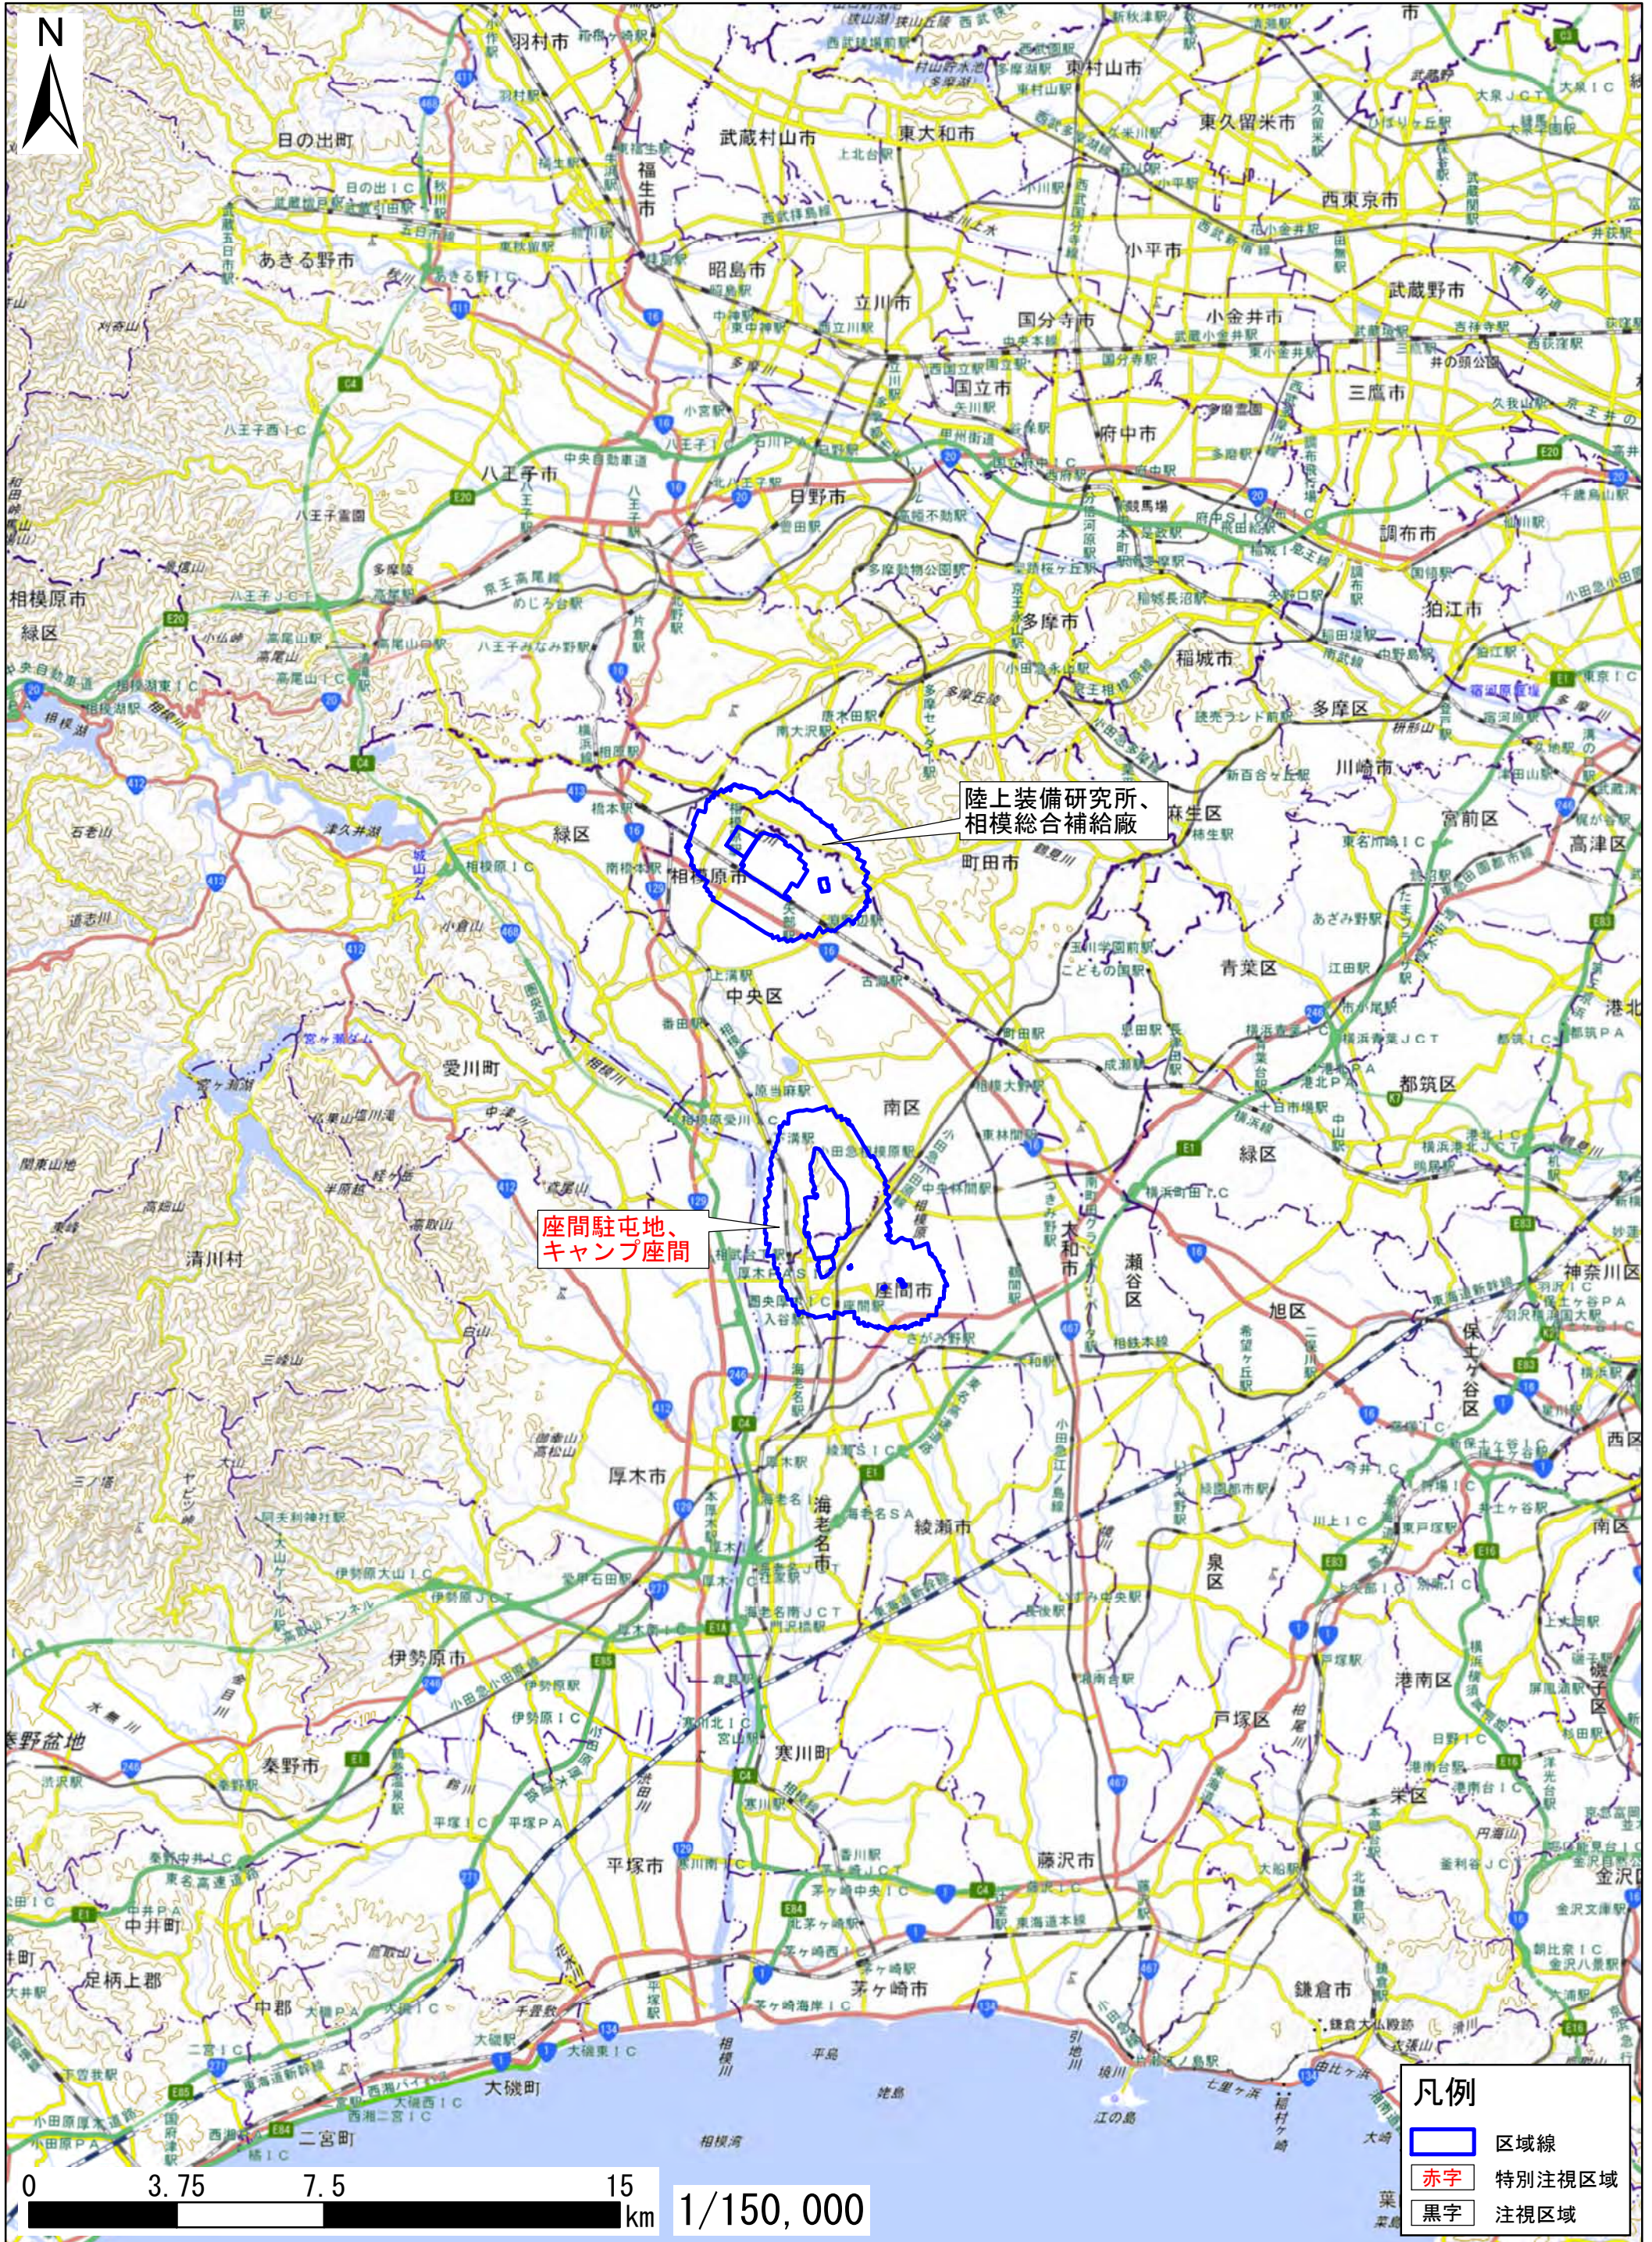

# 東京都町田市、神奈川県相模原市、座間市

この地図は、地理院地図に区域情報を追記して作成しています。  
また、地図上に記載した区域を示す線は、データ作成上の誤差が含まれます。本図は、令和5年12月時点のものです。