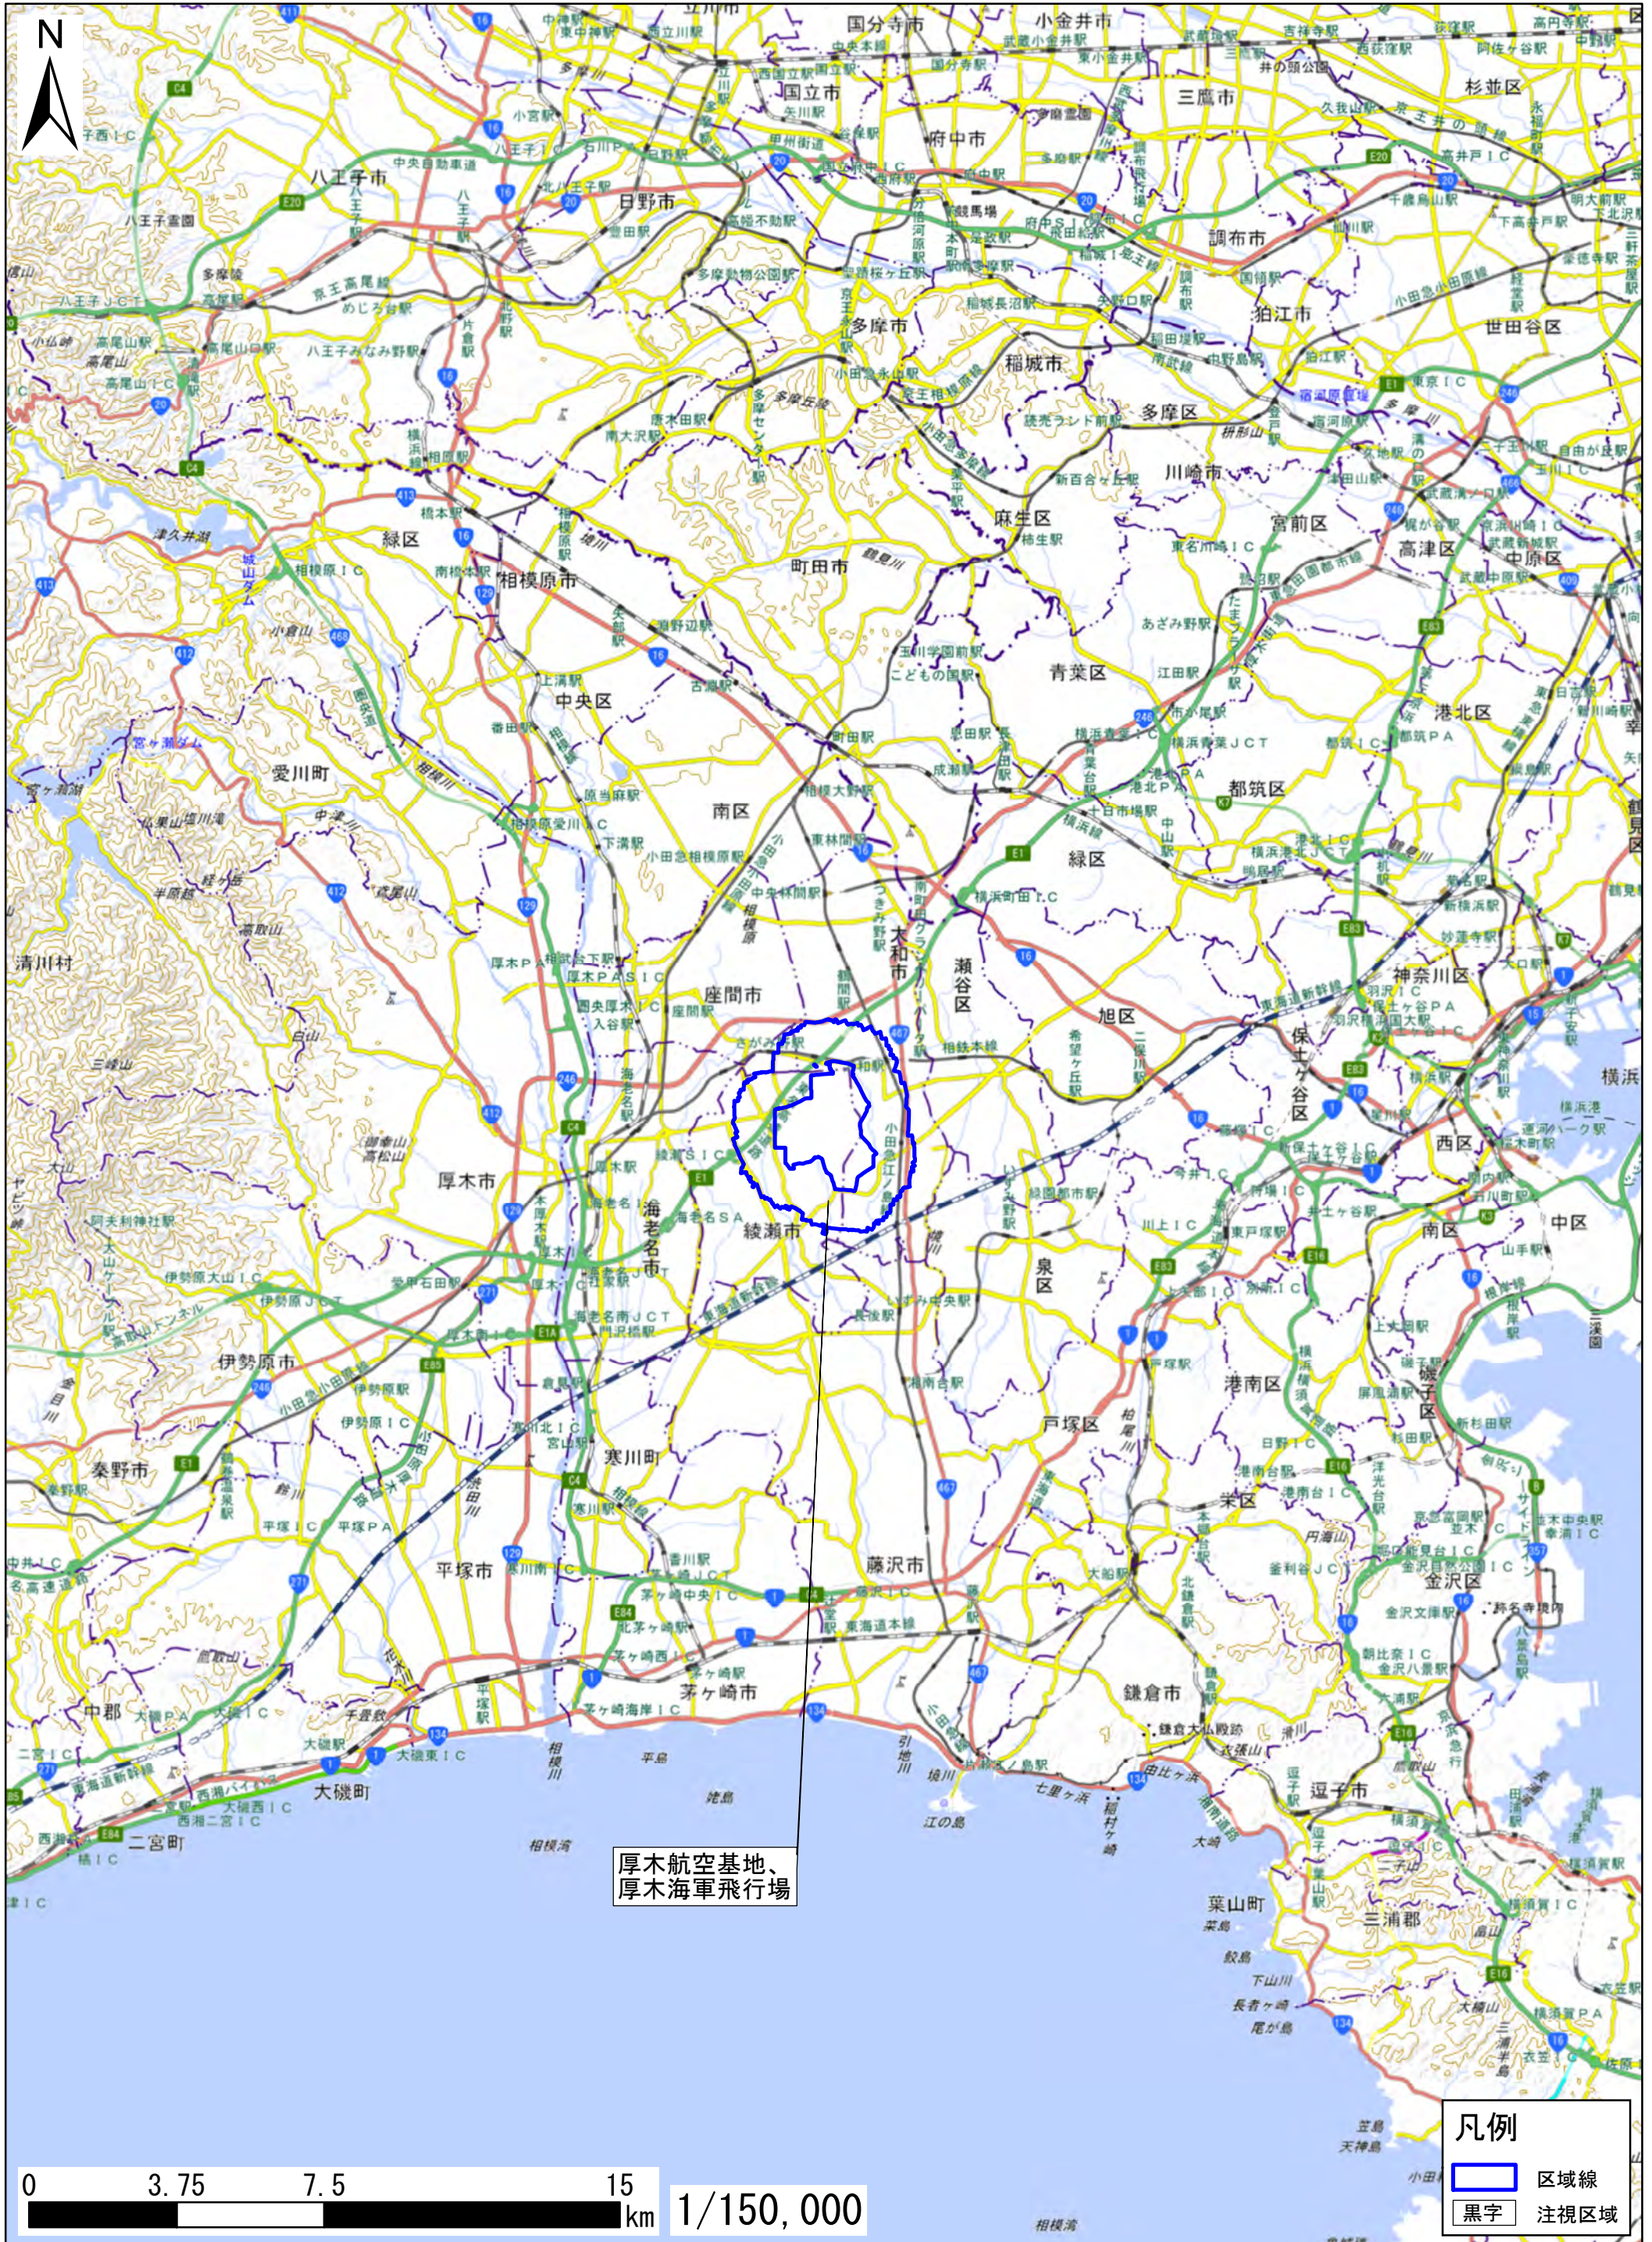

神奈川県大和市、海老名市、綾瀬市

厚木航空基地、
厚木海軍飛行場

凡例
区域線
注視区域

この地図は、地理院地図に区域情報を追記して作成しています。
また、地図上に記載した区域を示す線は、データ作成上の誤差が含まれます。本図は、令和5年12月時点のものです。