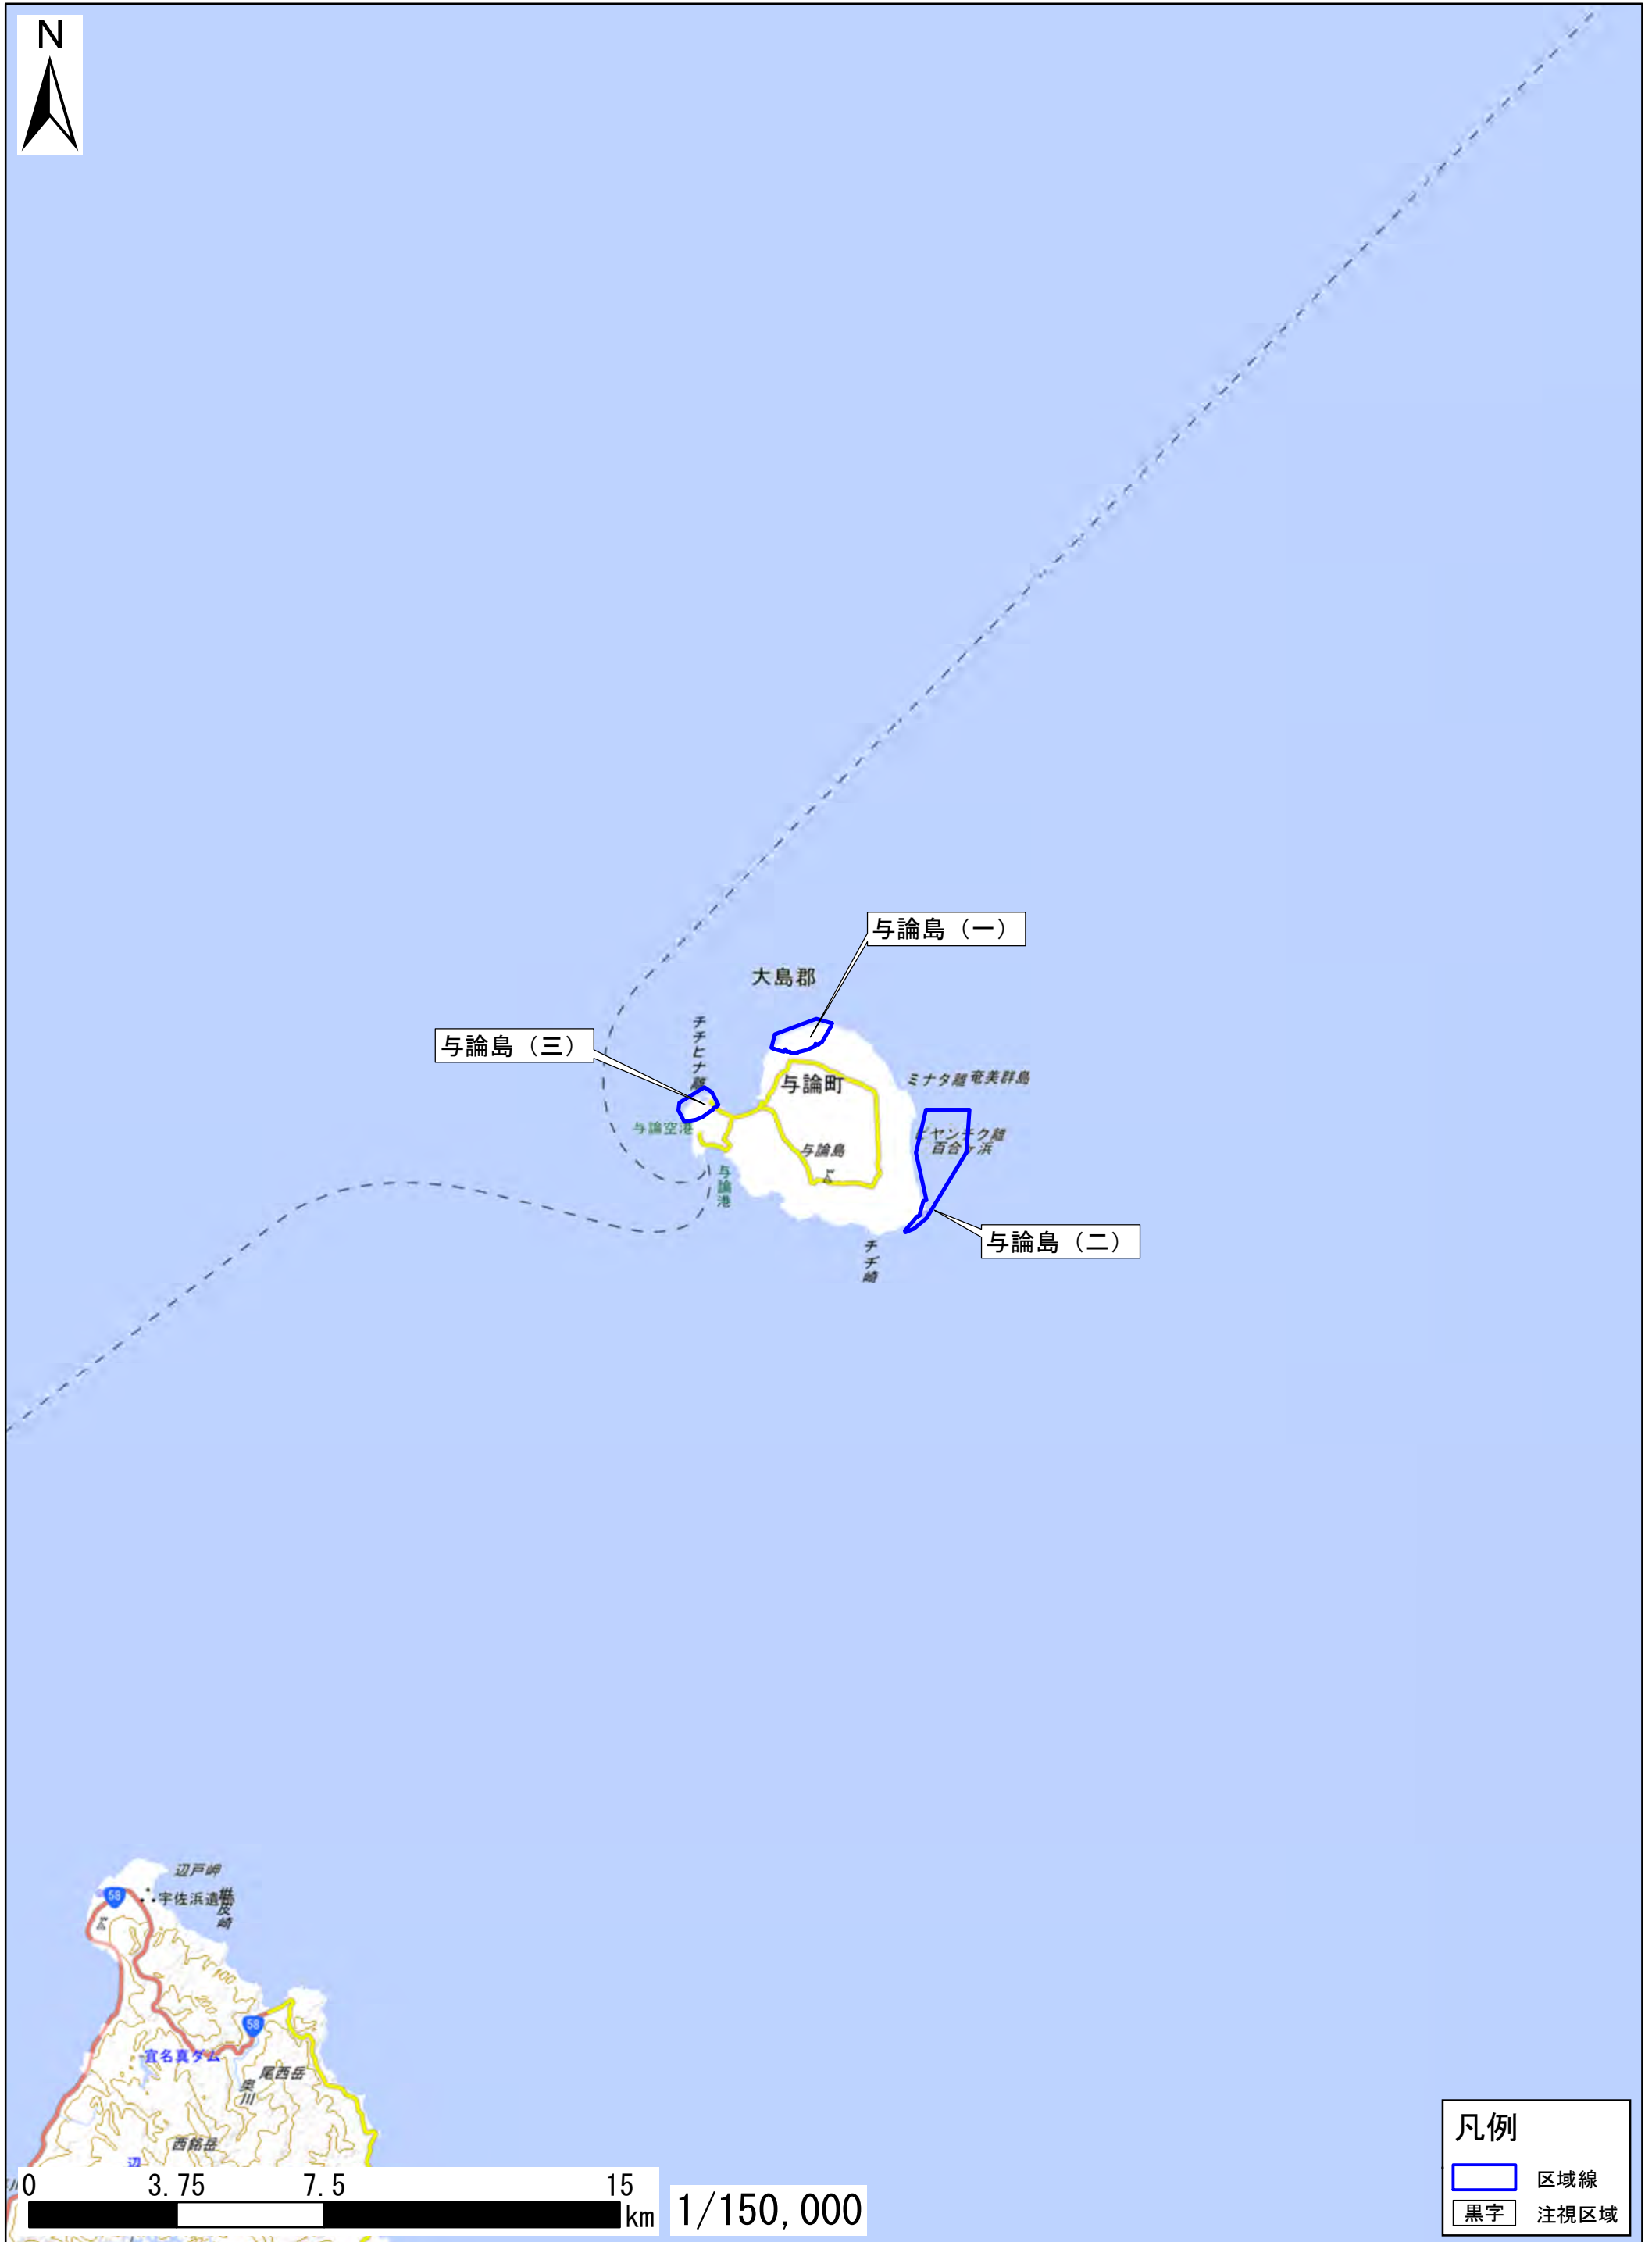

鹿児島県大島郡与論町

この地図は、地理院地図に区域情報を追記して作成しています。
また、地図上に記載した区域を示す線は、データ作成上の誤差が含まれます。本図は、令和5年4月時点のものです。