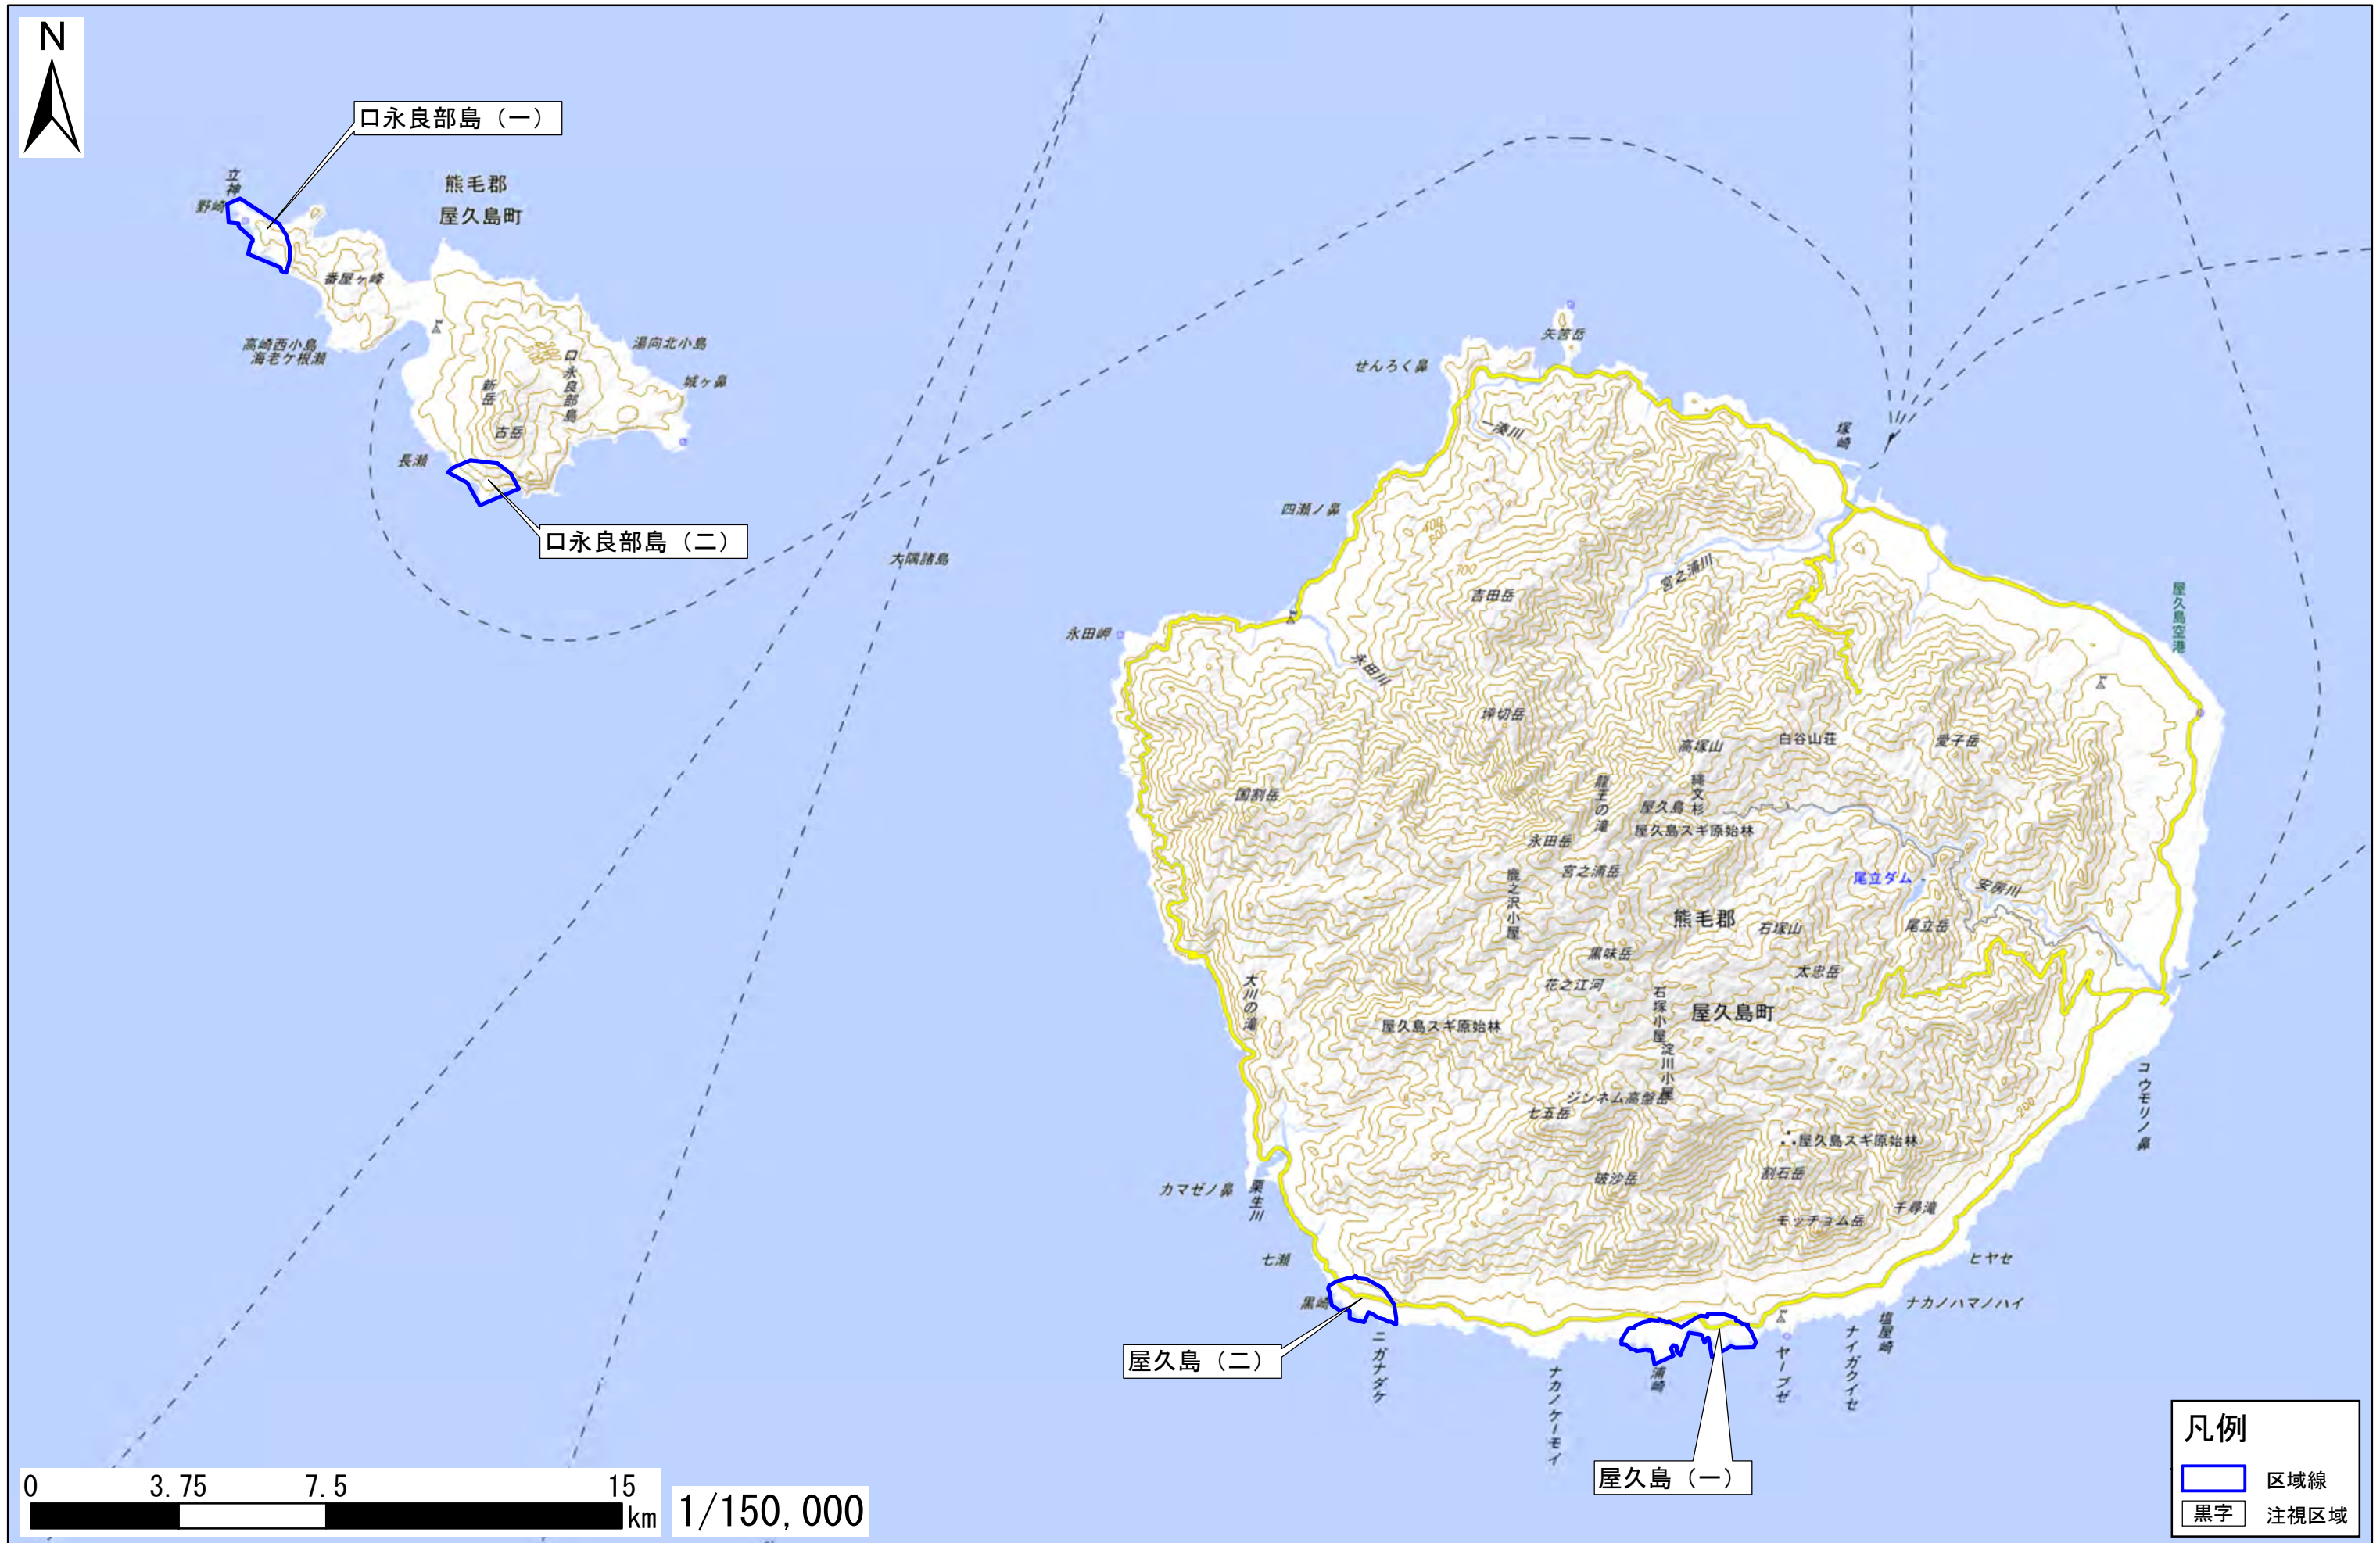

# 鹿児島県熊毛郡屋久島町

この地図は、地理院地図に区域情報を追記して作成しています。  
また、地図上に記載した区域を示す線は、データ作成上の誤差が含まれます。本図は、令和5年4月時点のものです。