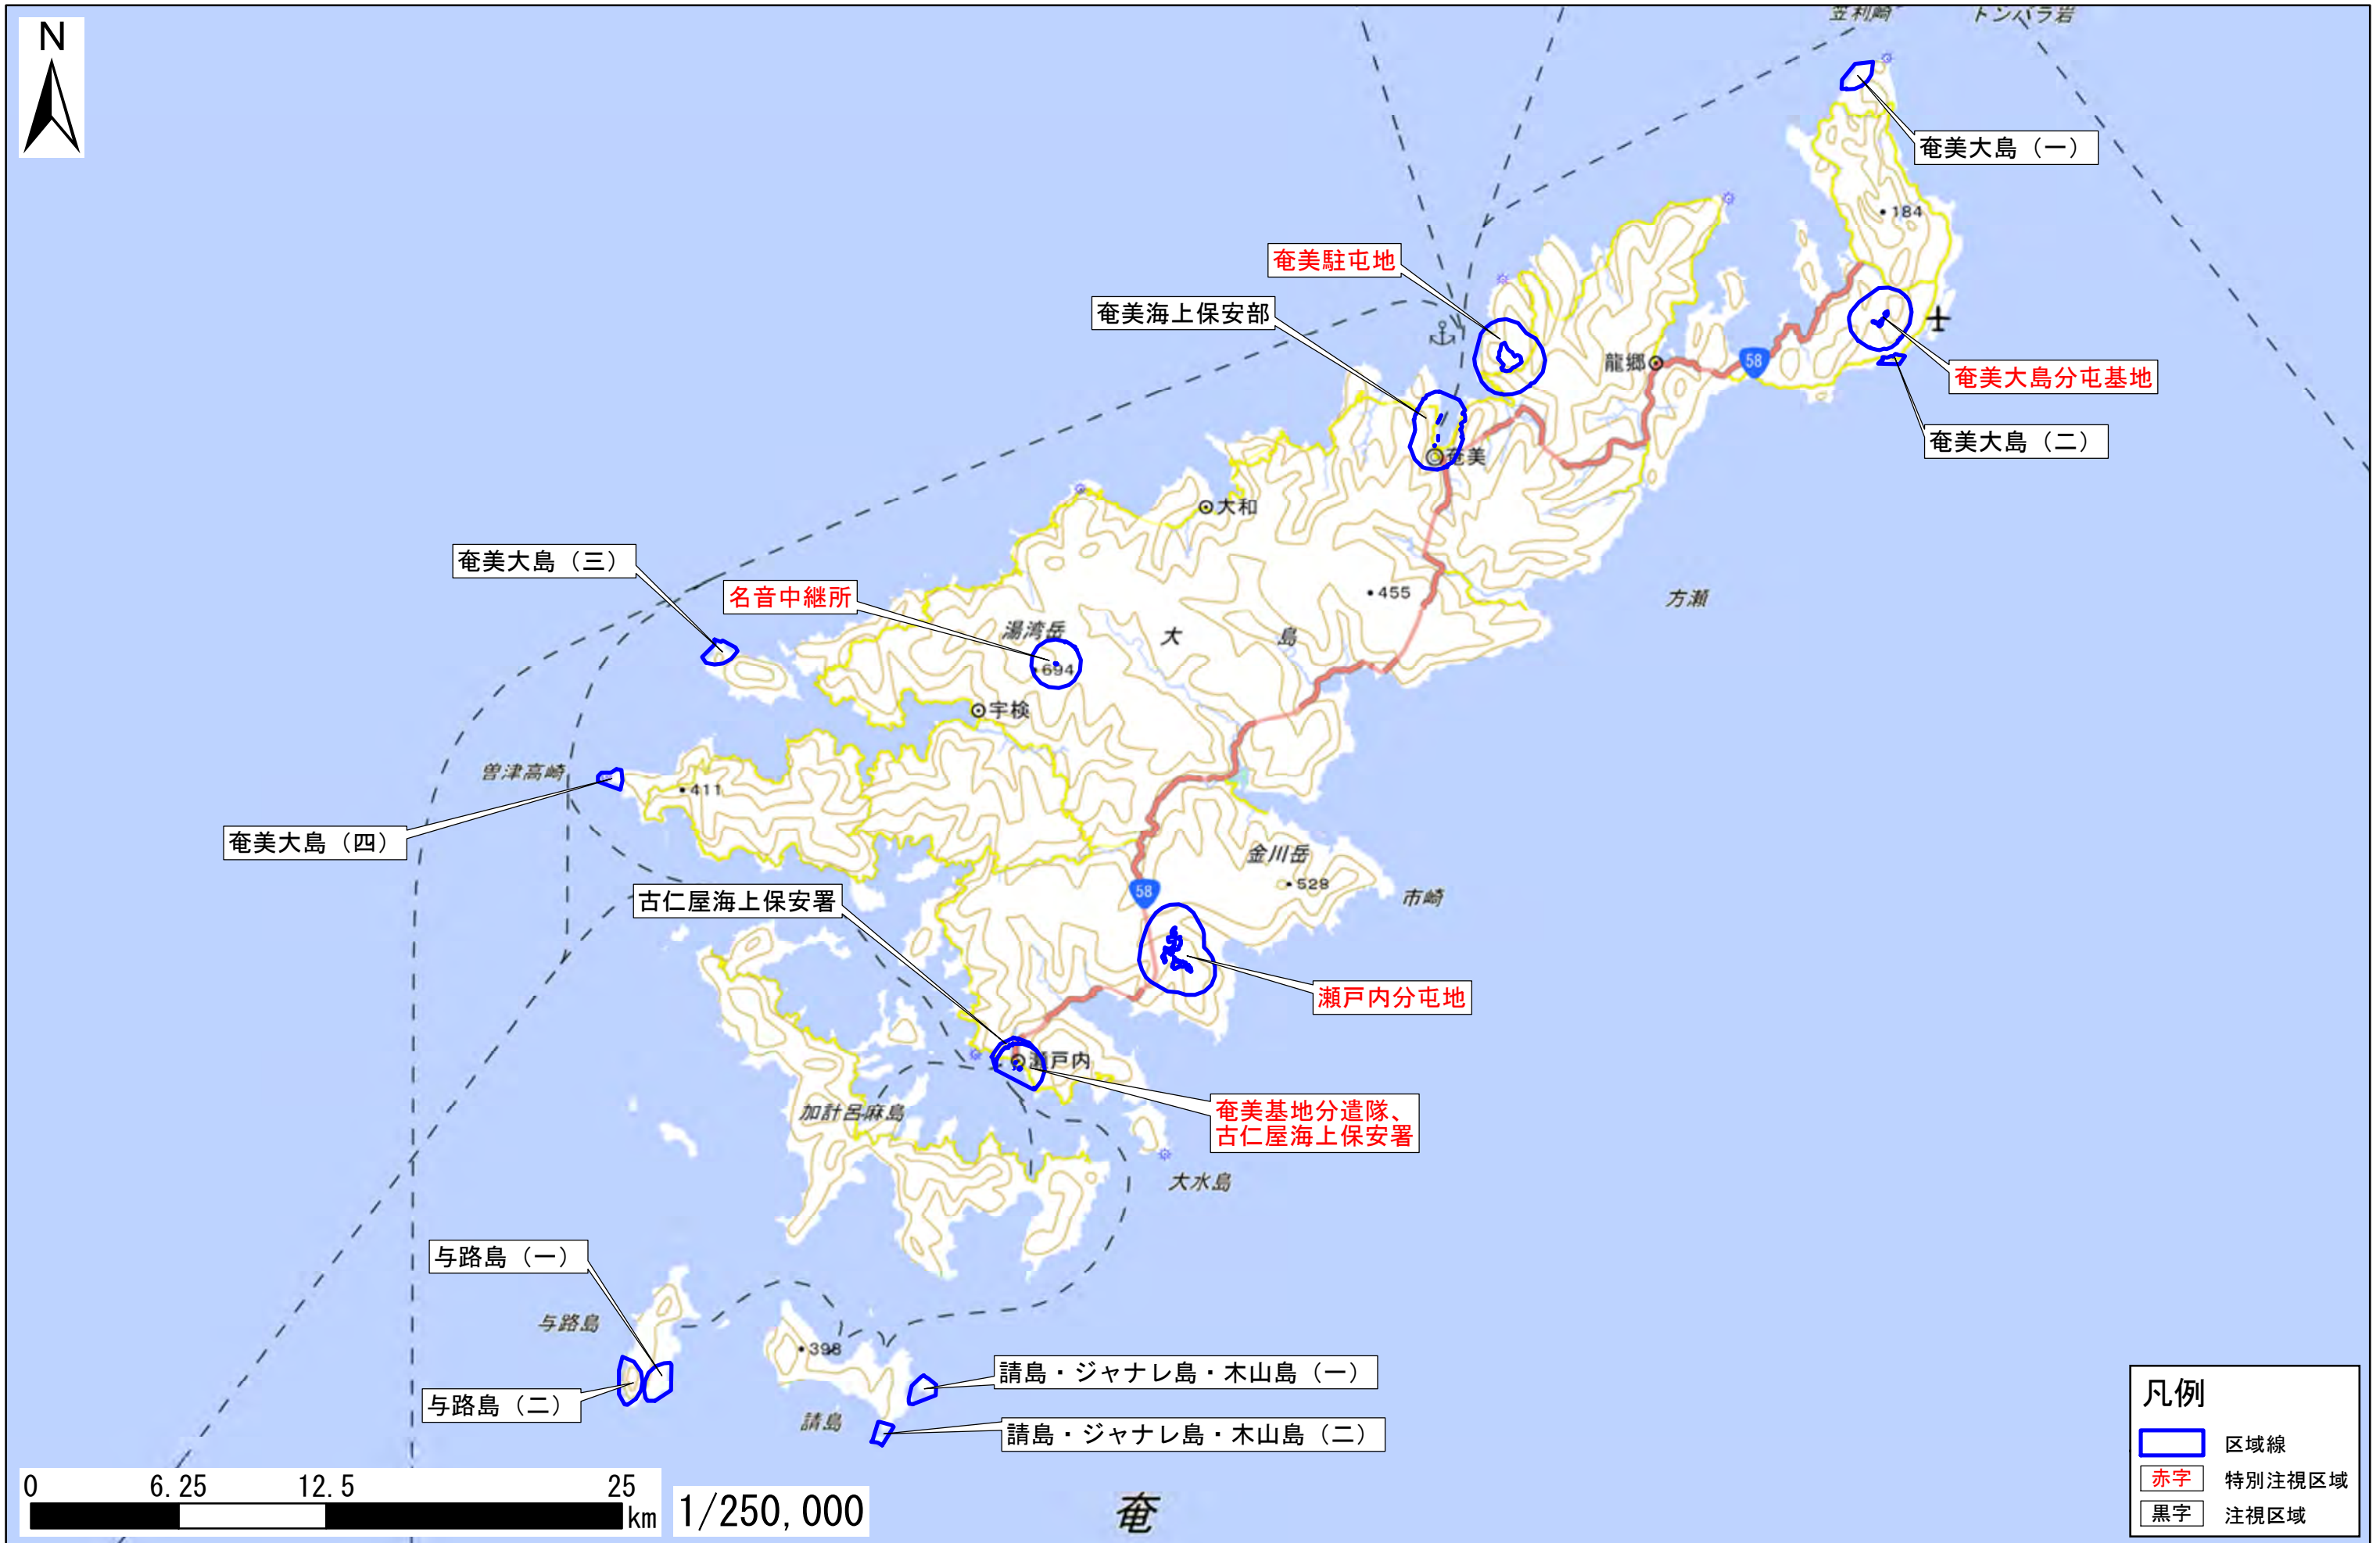

鹿児島県奄美市、大島郡大和村、宇検村、瀬戸内町

この地図は、地理院地図に区域情報を追記して作成しています。
 また、地図上に記載した区域を示す線は、データ作成上の誤差が含まれます。本図は、令和5年4月時点のものです。