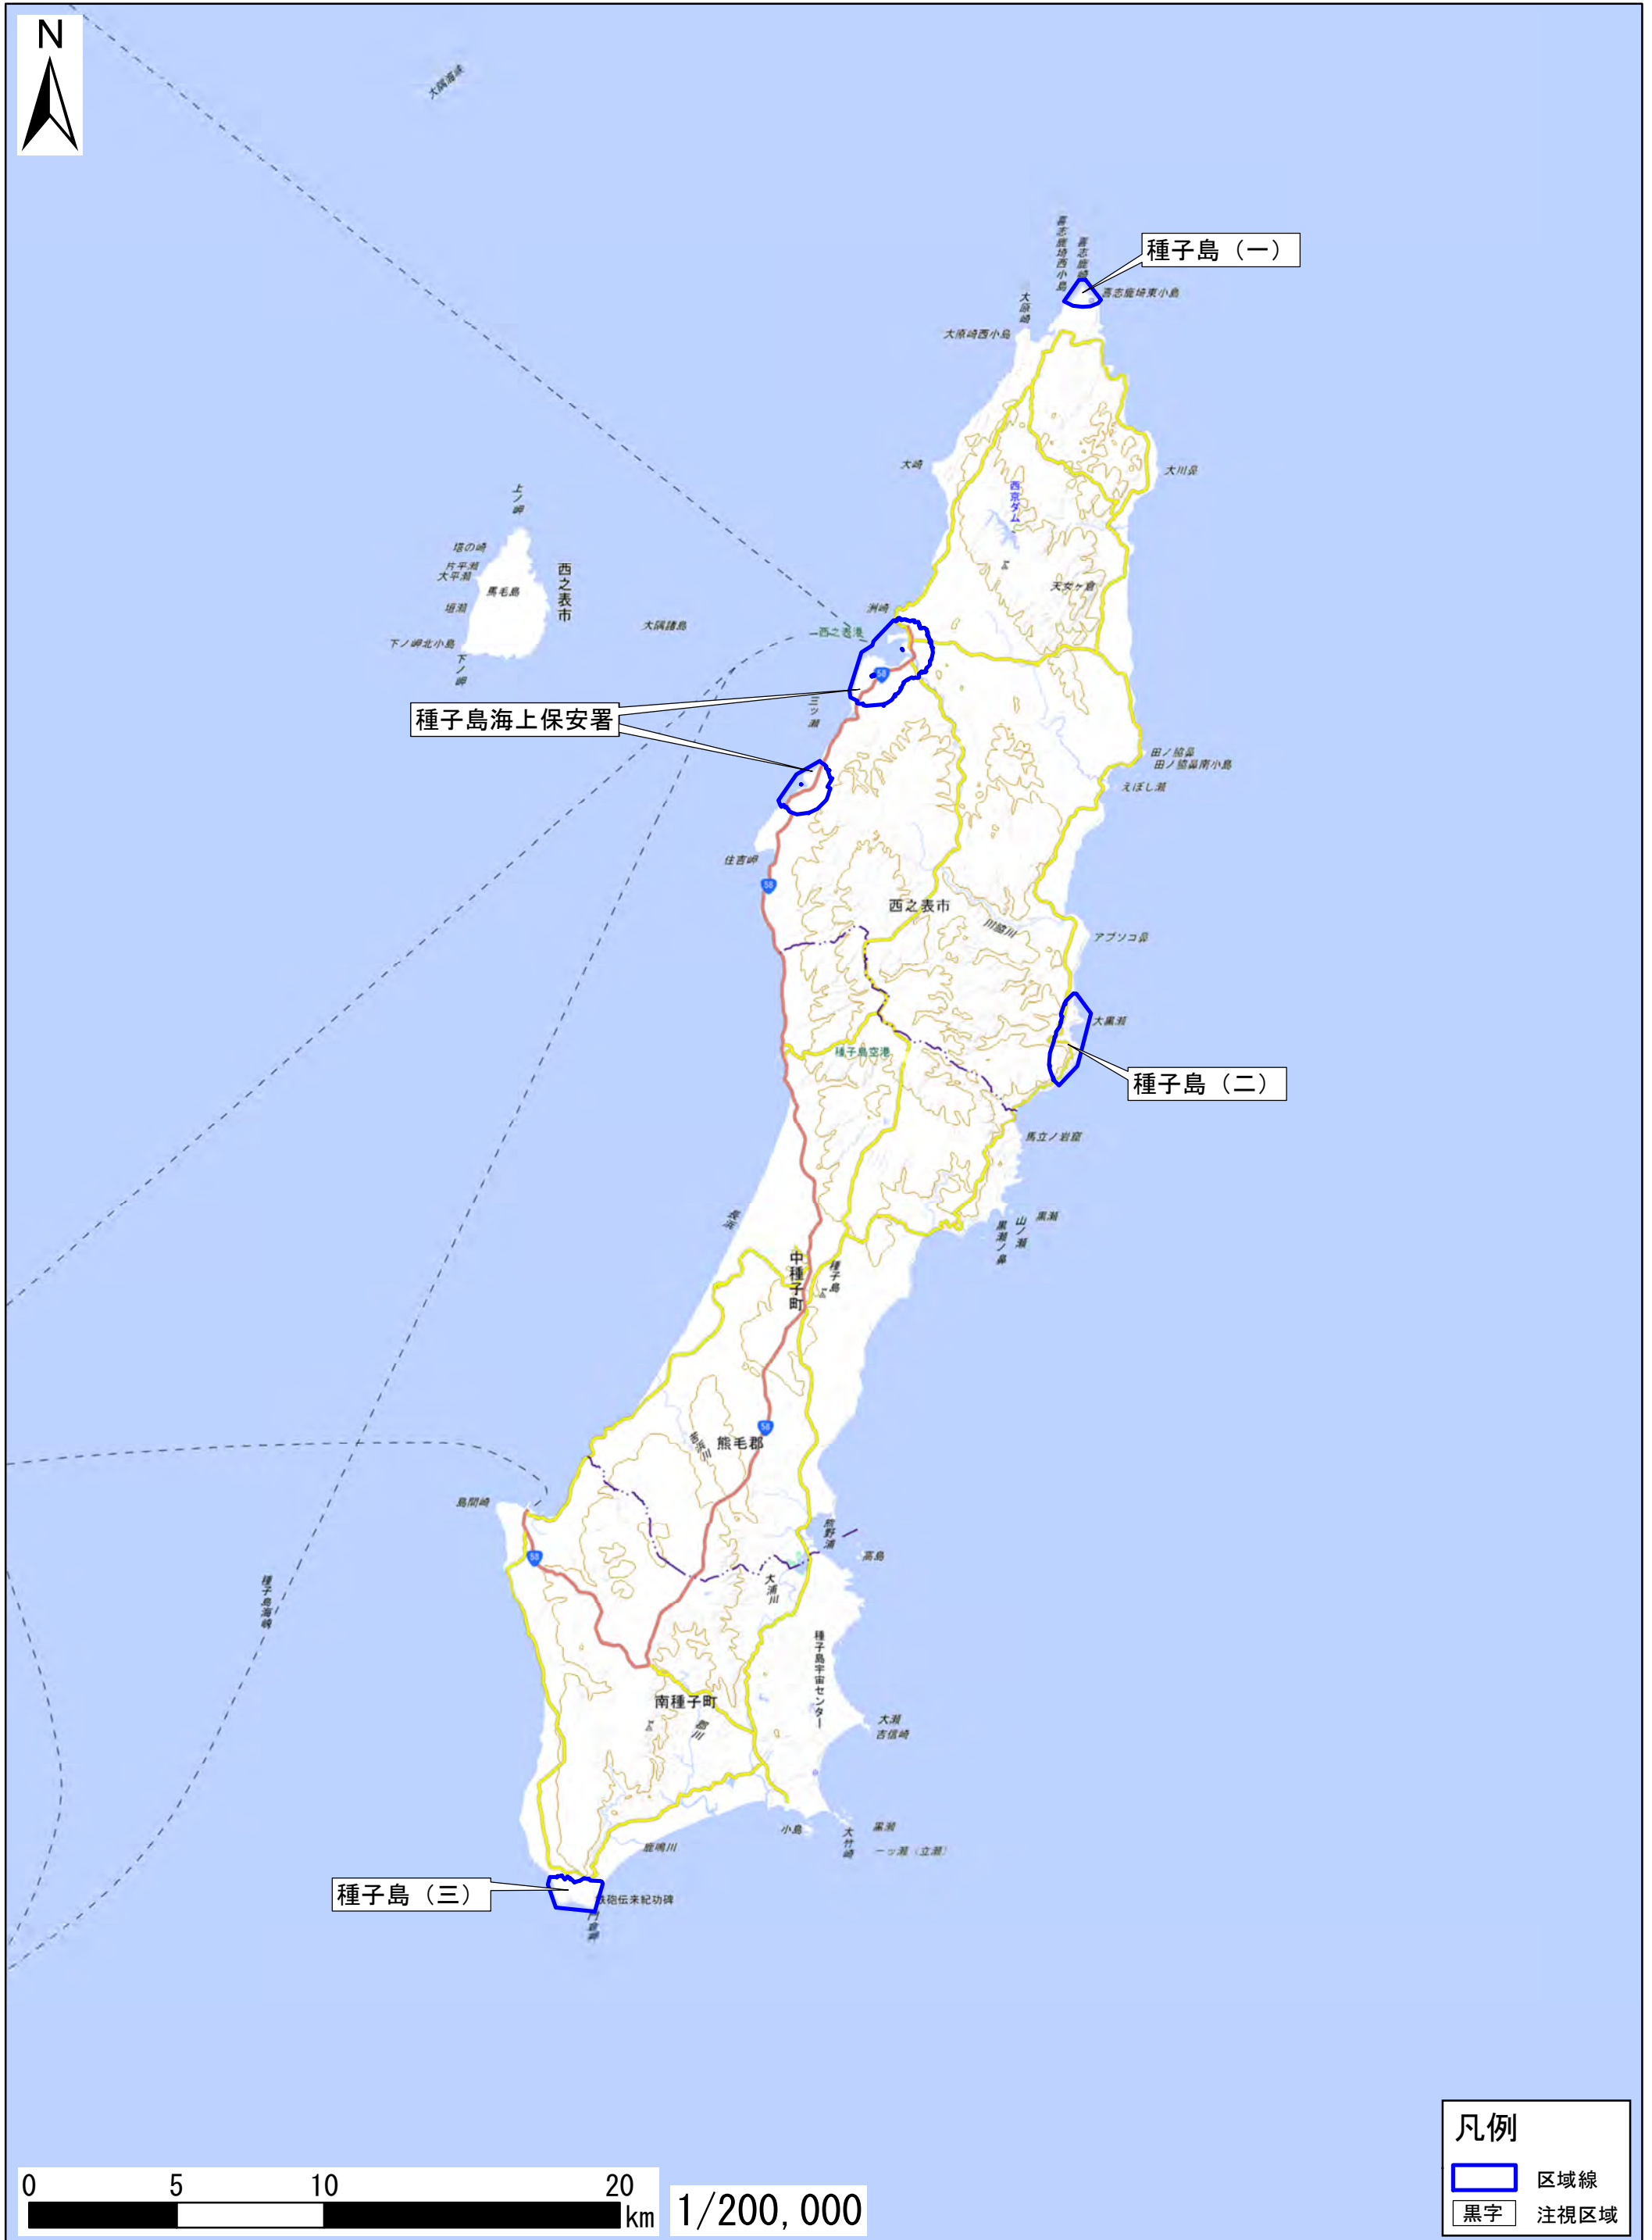

鹿児島県西之表市、熊毛郡南種子町

この地図は、地理院地図に区域情報を追記して作成しています。
また、地図上に記載した区域を示す線は、データ作成上の誤差が含まれます。本図は、令和5年4月時点のものです。