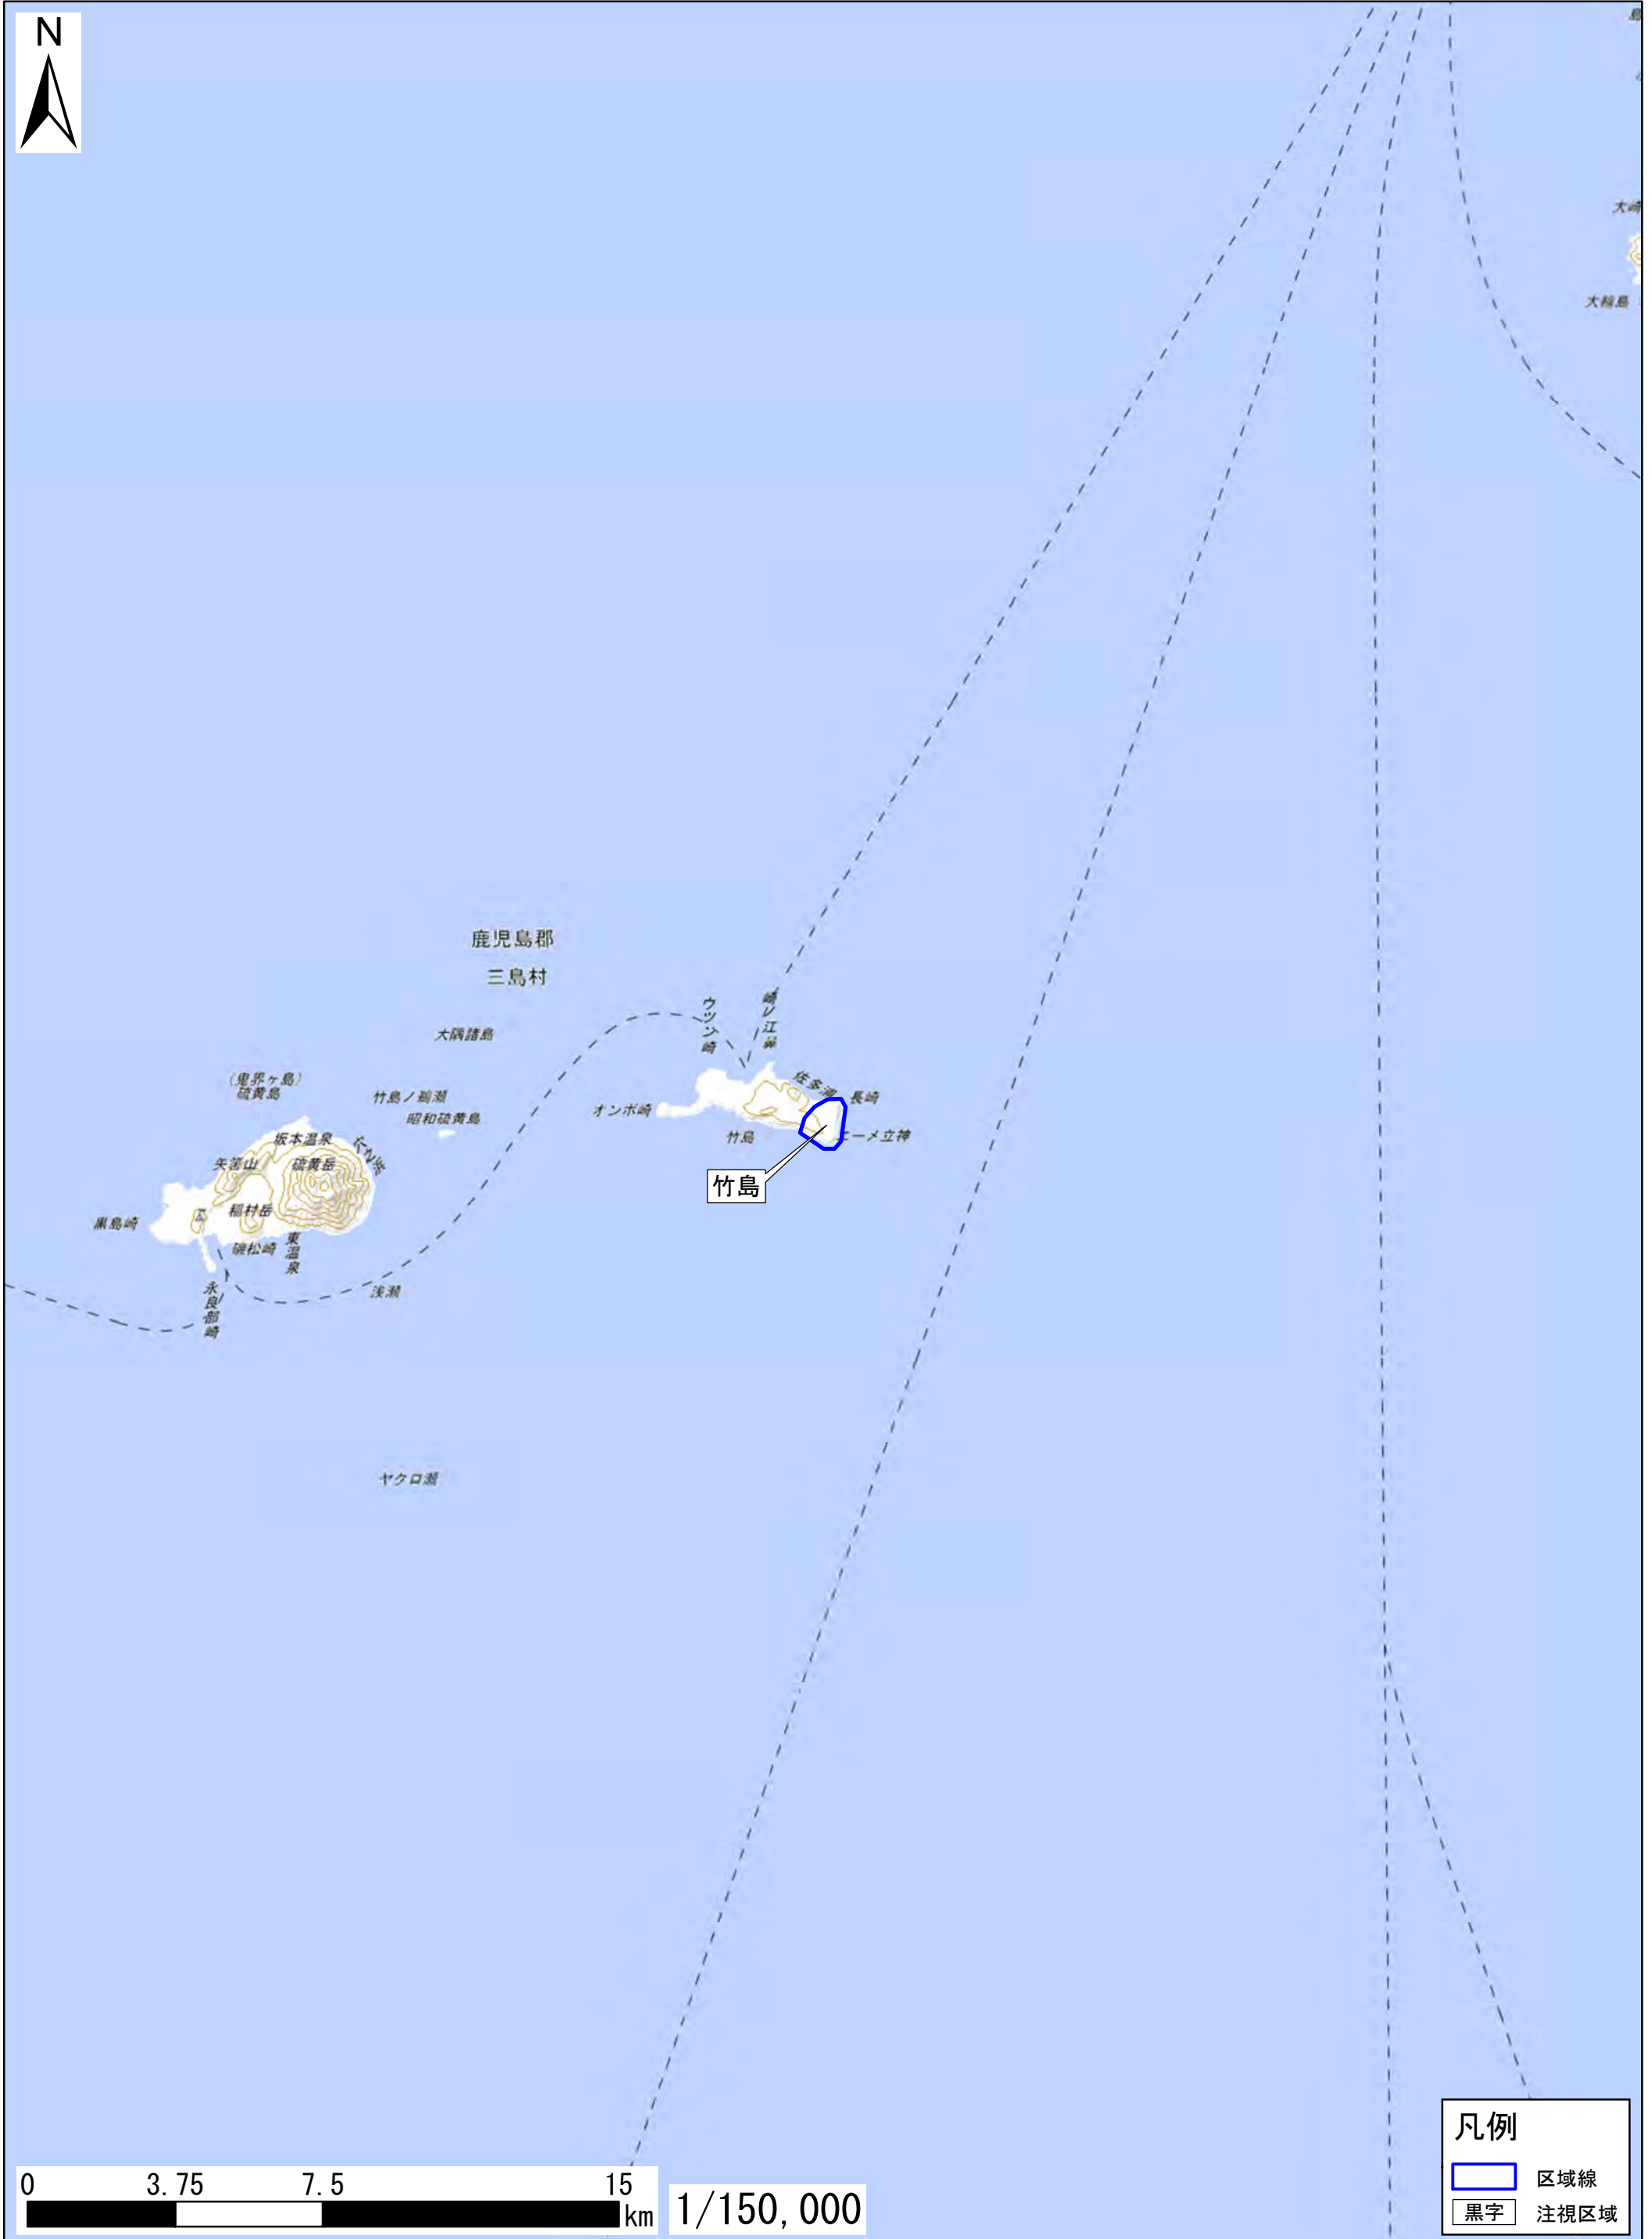

鹿児島県鹿児島郡三島村

この地図は、地理院地図に区域情報を追記して作成しています。
また、地図上に記載した区域を示す線は、データ作成上の誤差が含まれます。本図は、令和5年4月時点のものです。