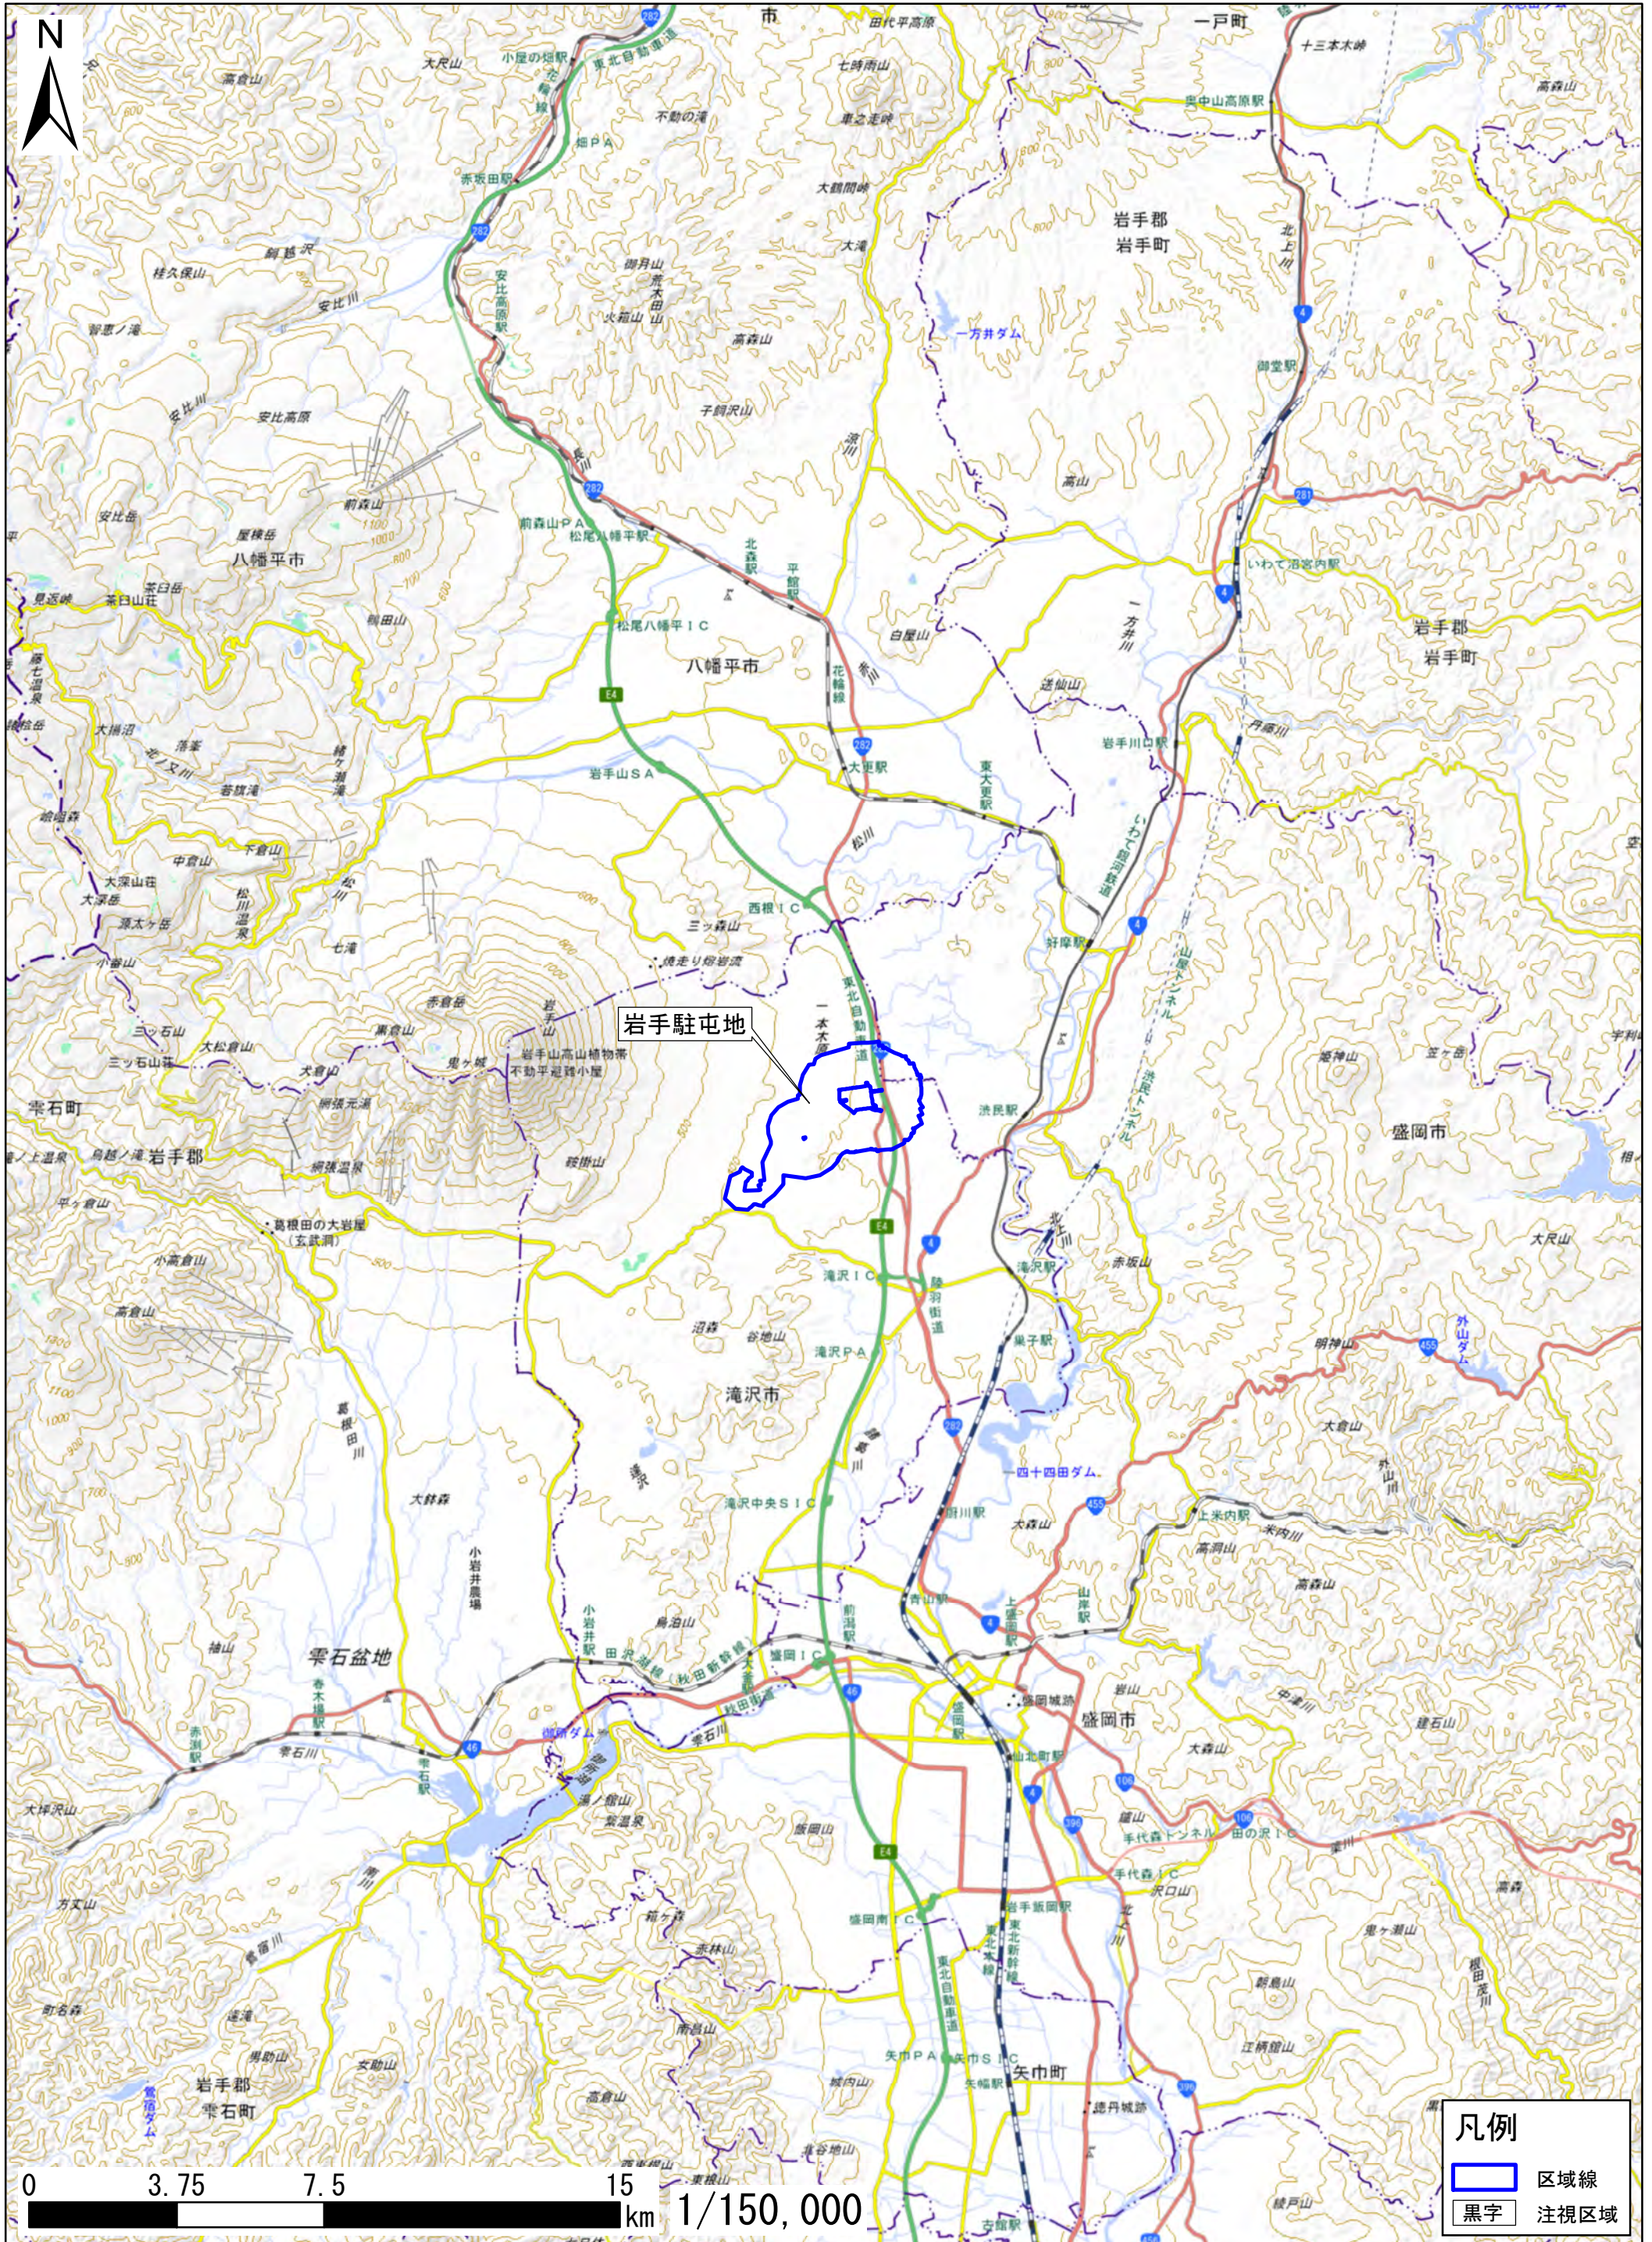

岩手県盛岡市、滝沢市

この地図は、地理院地図に区域情報を追記して作成しています。
また、地図上に記載した区域を示す線は、データ作成上の誤差が含まれます。本図は、令和5年12月時点のものです。