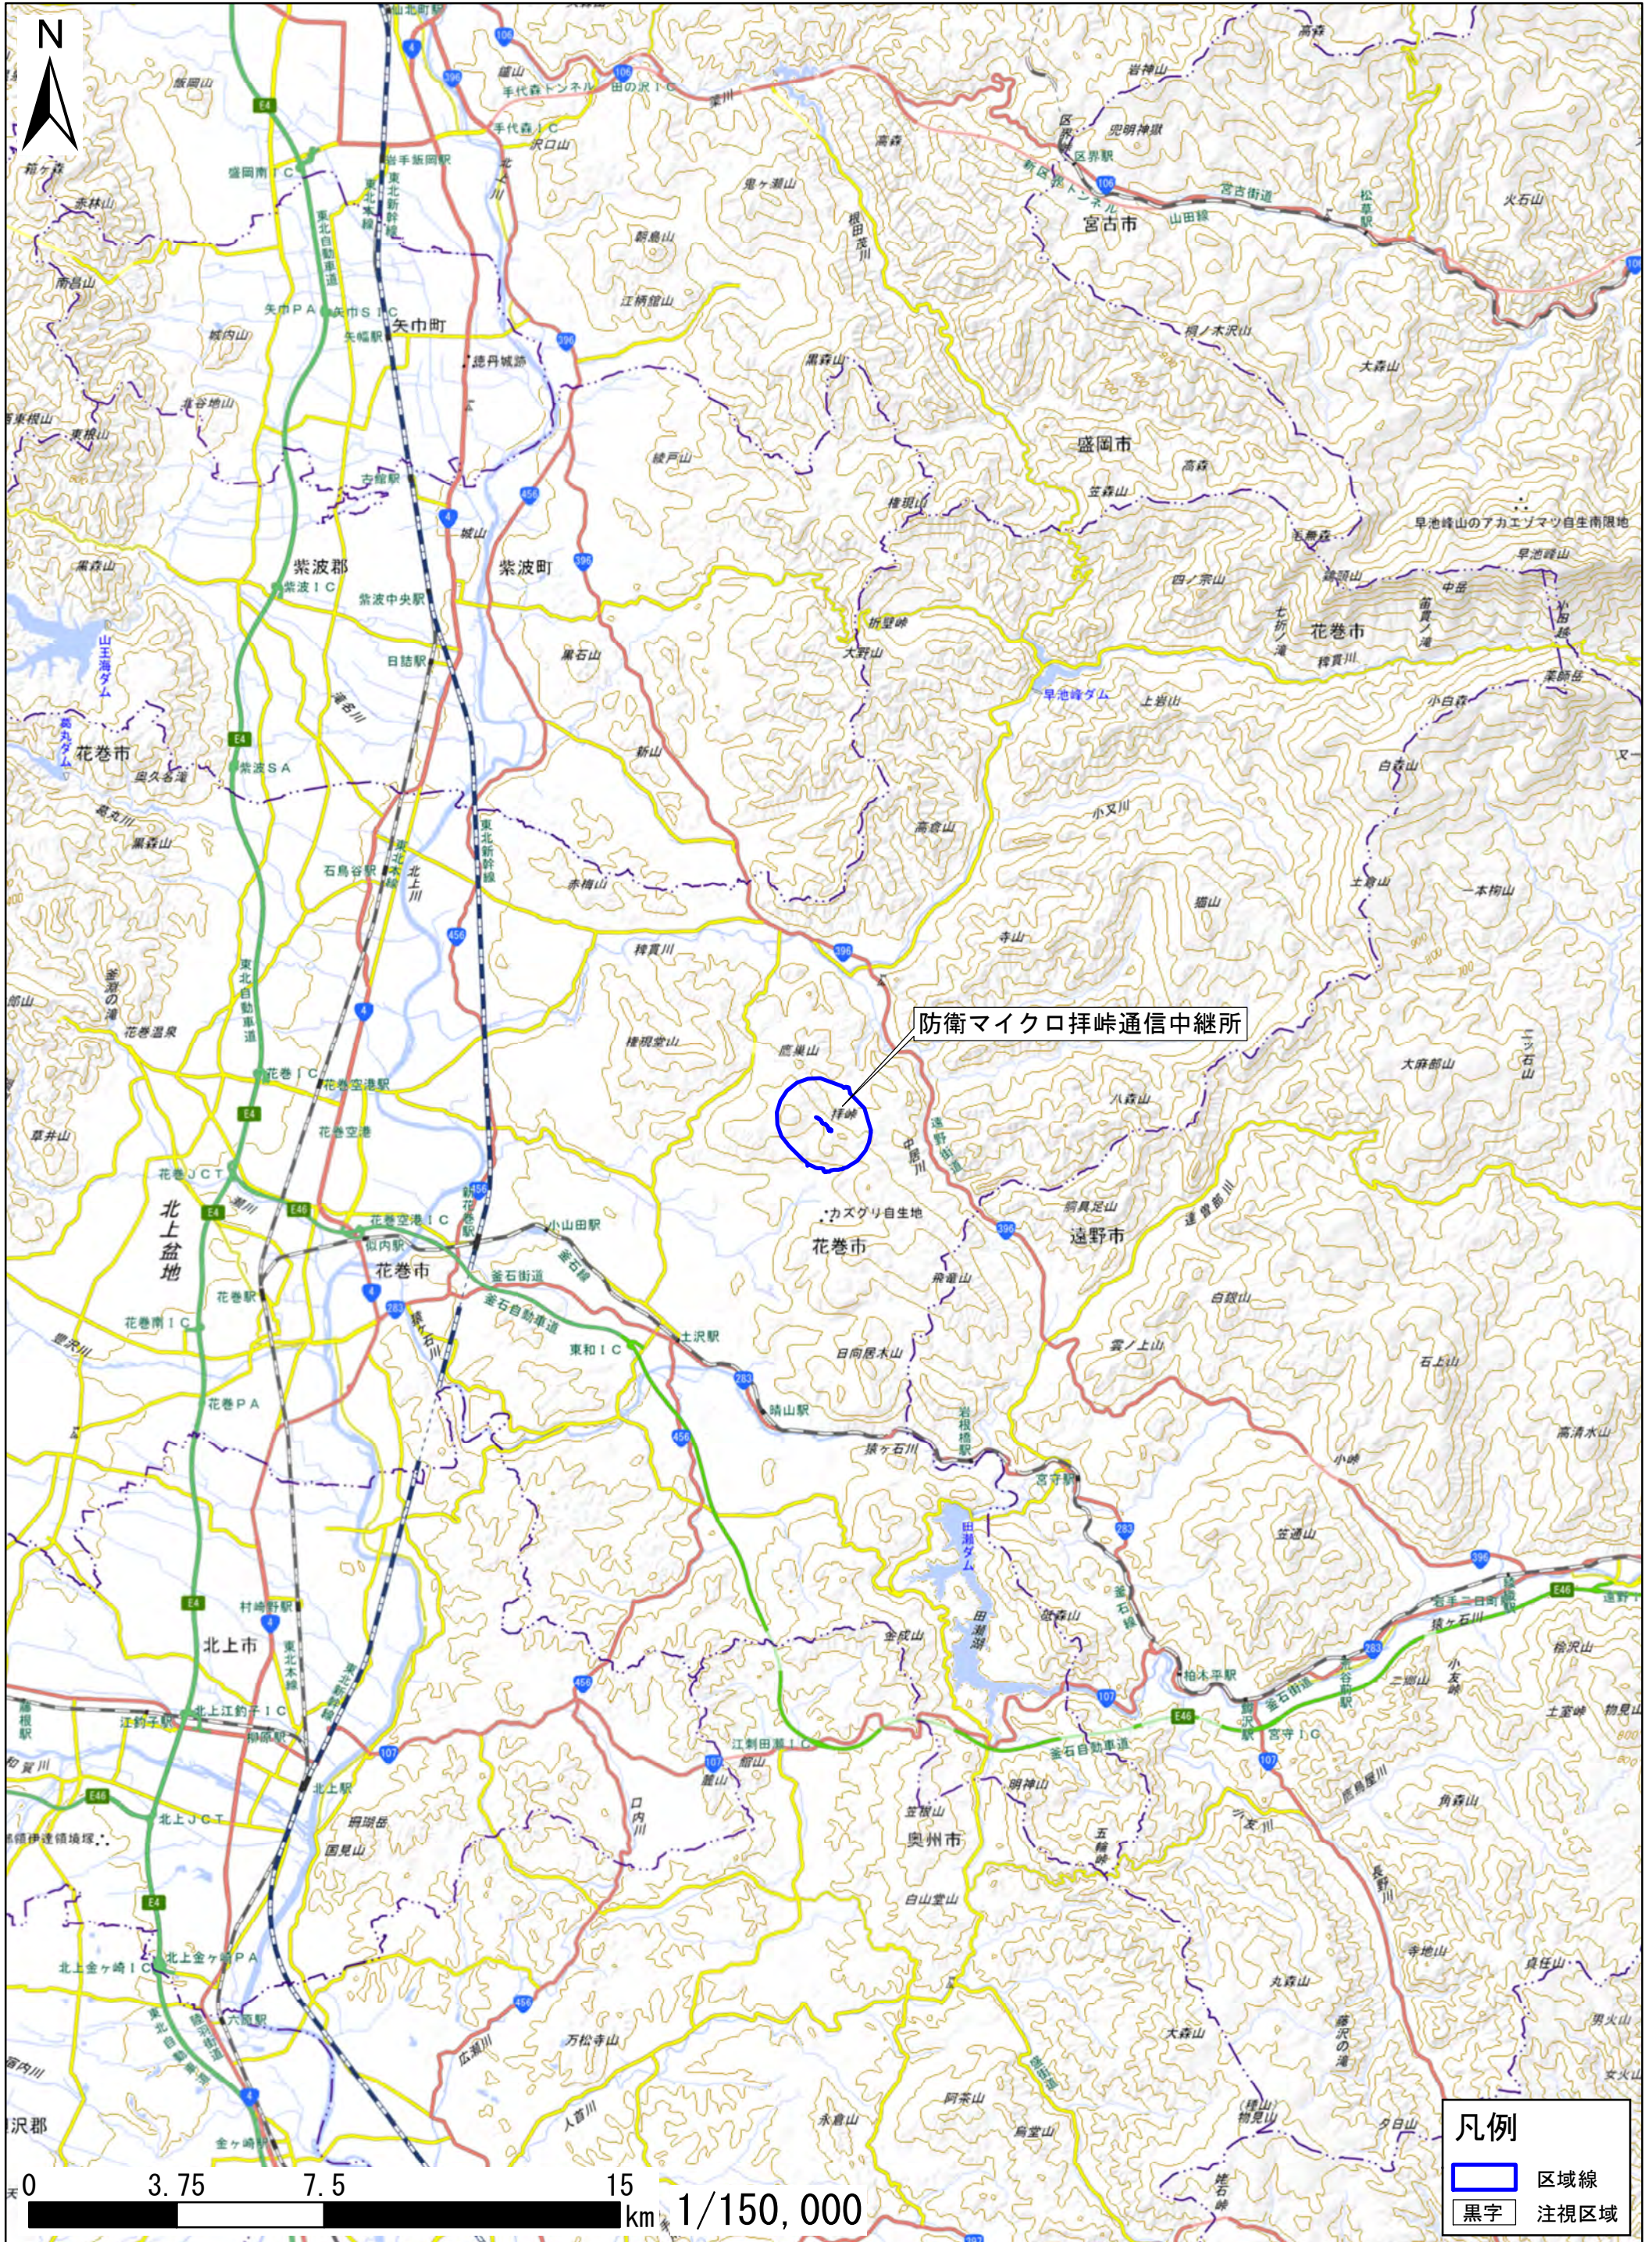

# 岩手県花巻市

この地図は、地理院地図に区域情報を追記して作成しています。  
また、地図上に記載した区域を示す線は、データ作成上の誤差が含まれます。本図は、令和5年12月時点のものです。