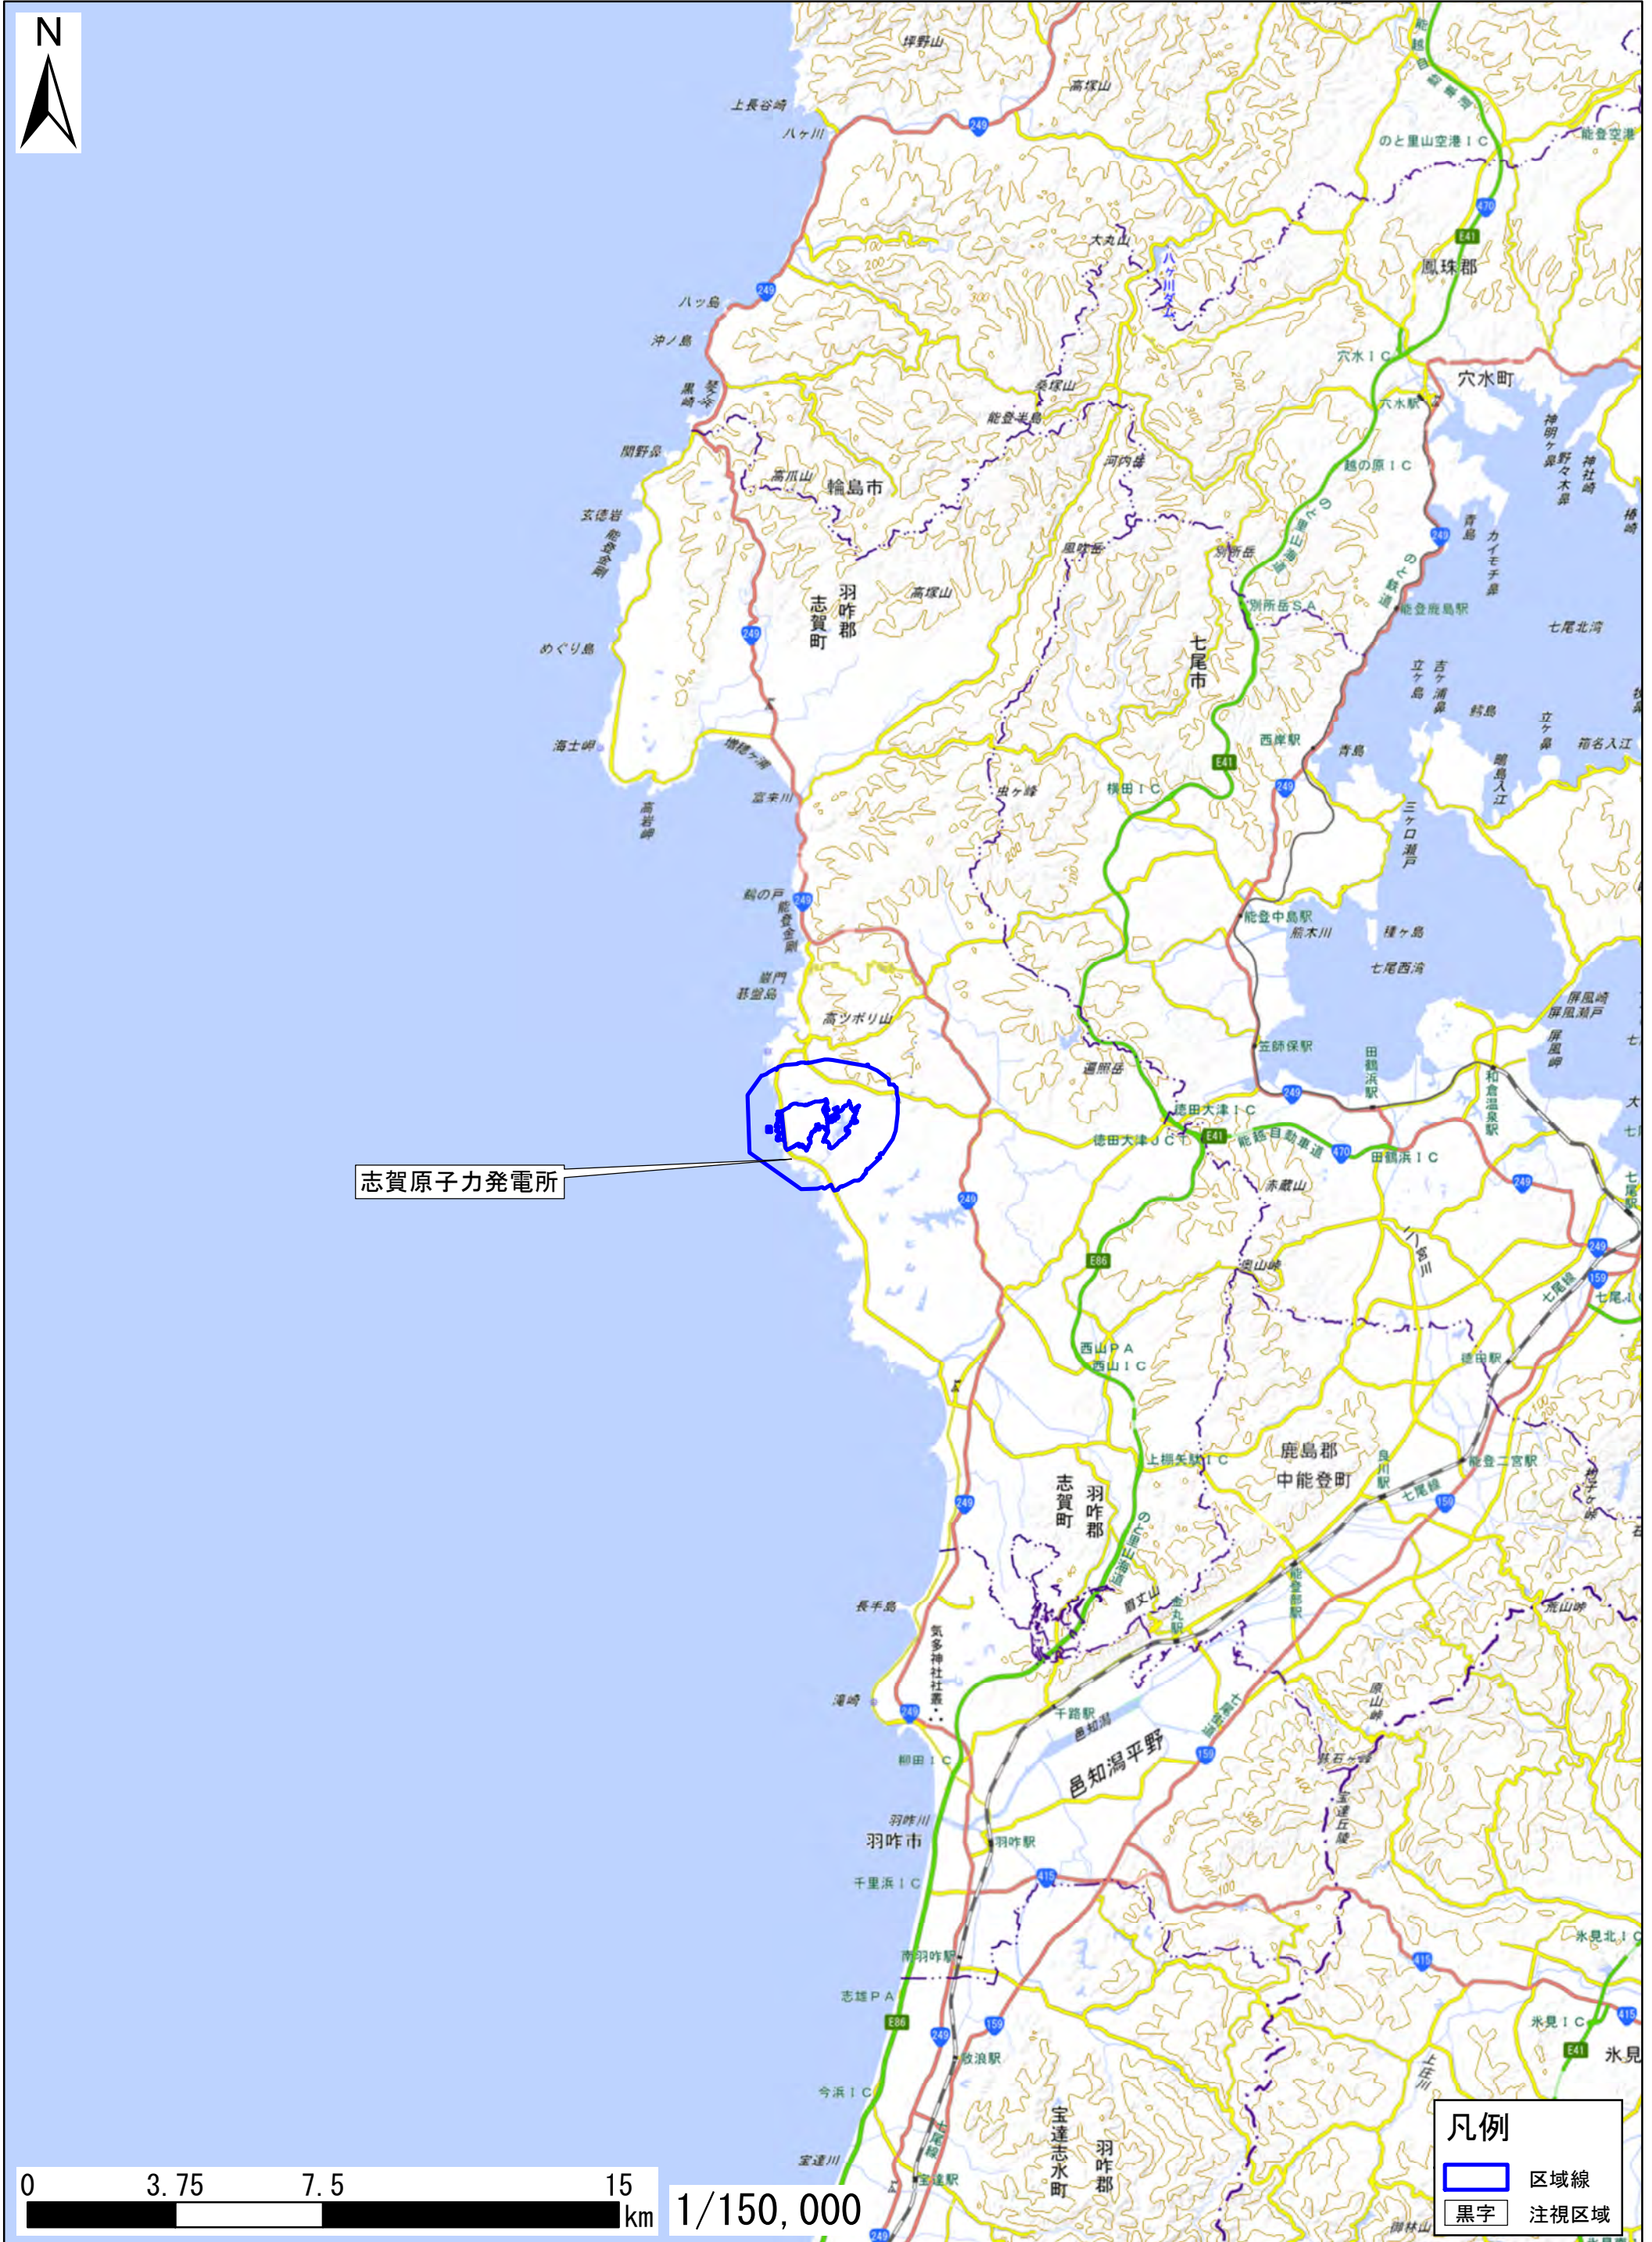

石川県羽咋郡志賀町

この地図は、地理院地図に区域情報を追記して作成しています。
また、地図上に記載した区域を示す線は、データ作成上の誤差が含まれます。本図は、令和5年12月時点のものです。