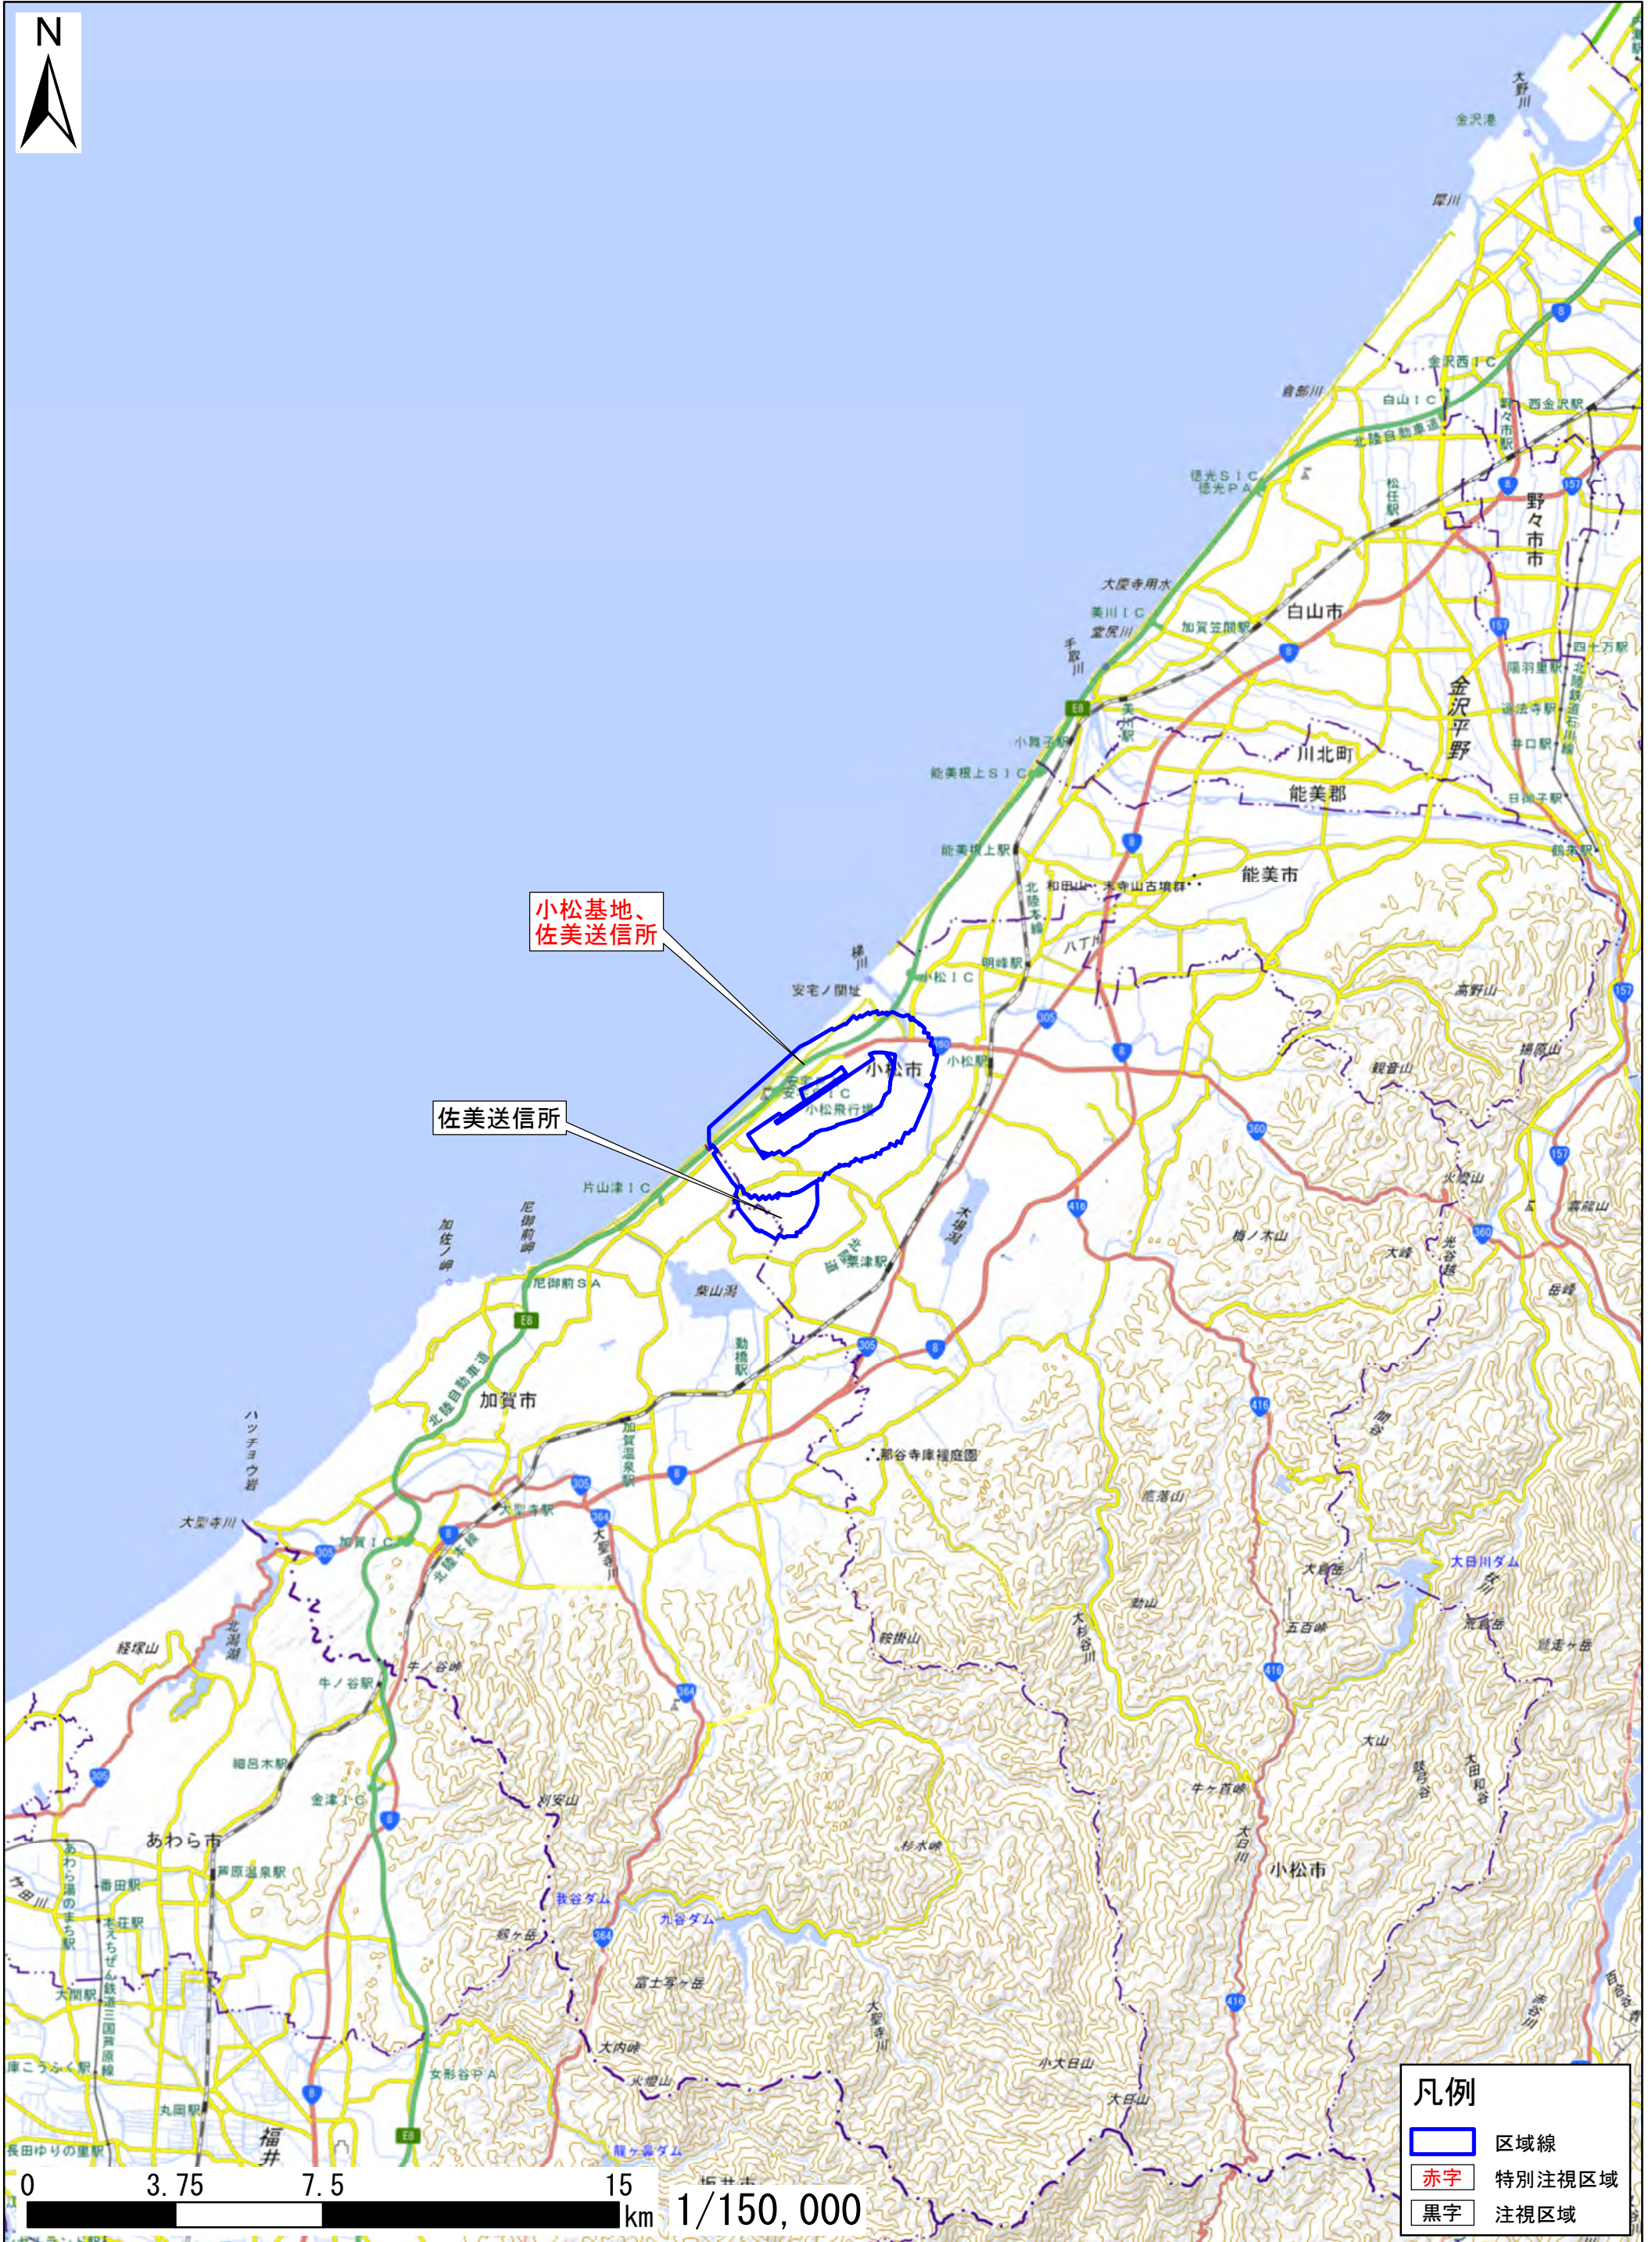

石川県小松市、加賀市

小松基地、
佐美送信所

佐美送信所

凡例	
	区域線
	特別注視区域
	注視区域

この地図は、地理院地図に区域情報を追記して作成しています。
また、地図上に記載した区域を示す線は、データ作成上の誤差が含まれます。本図は、令和5年4月時点のものです。