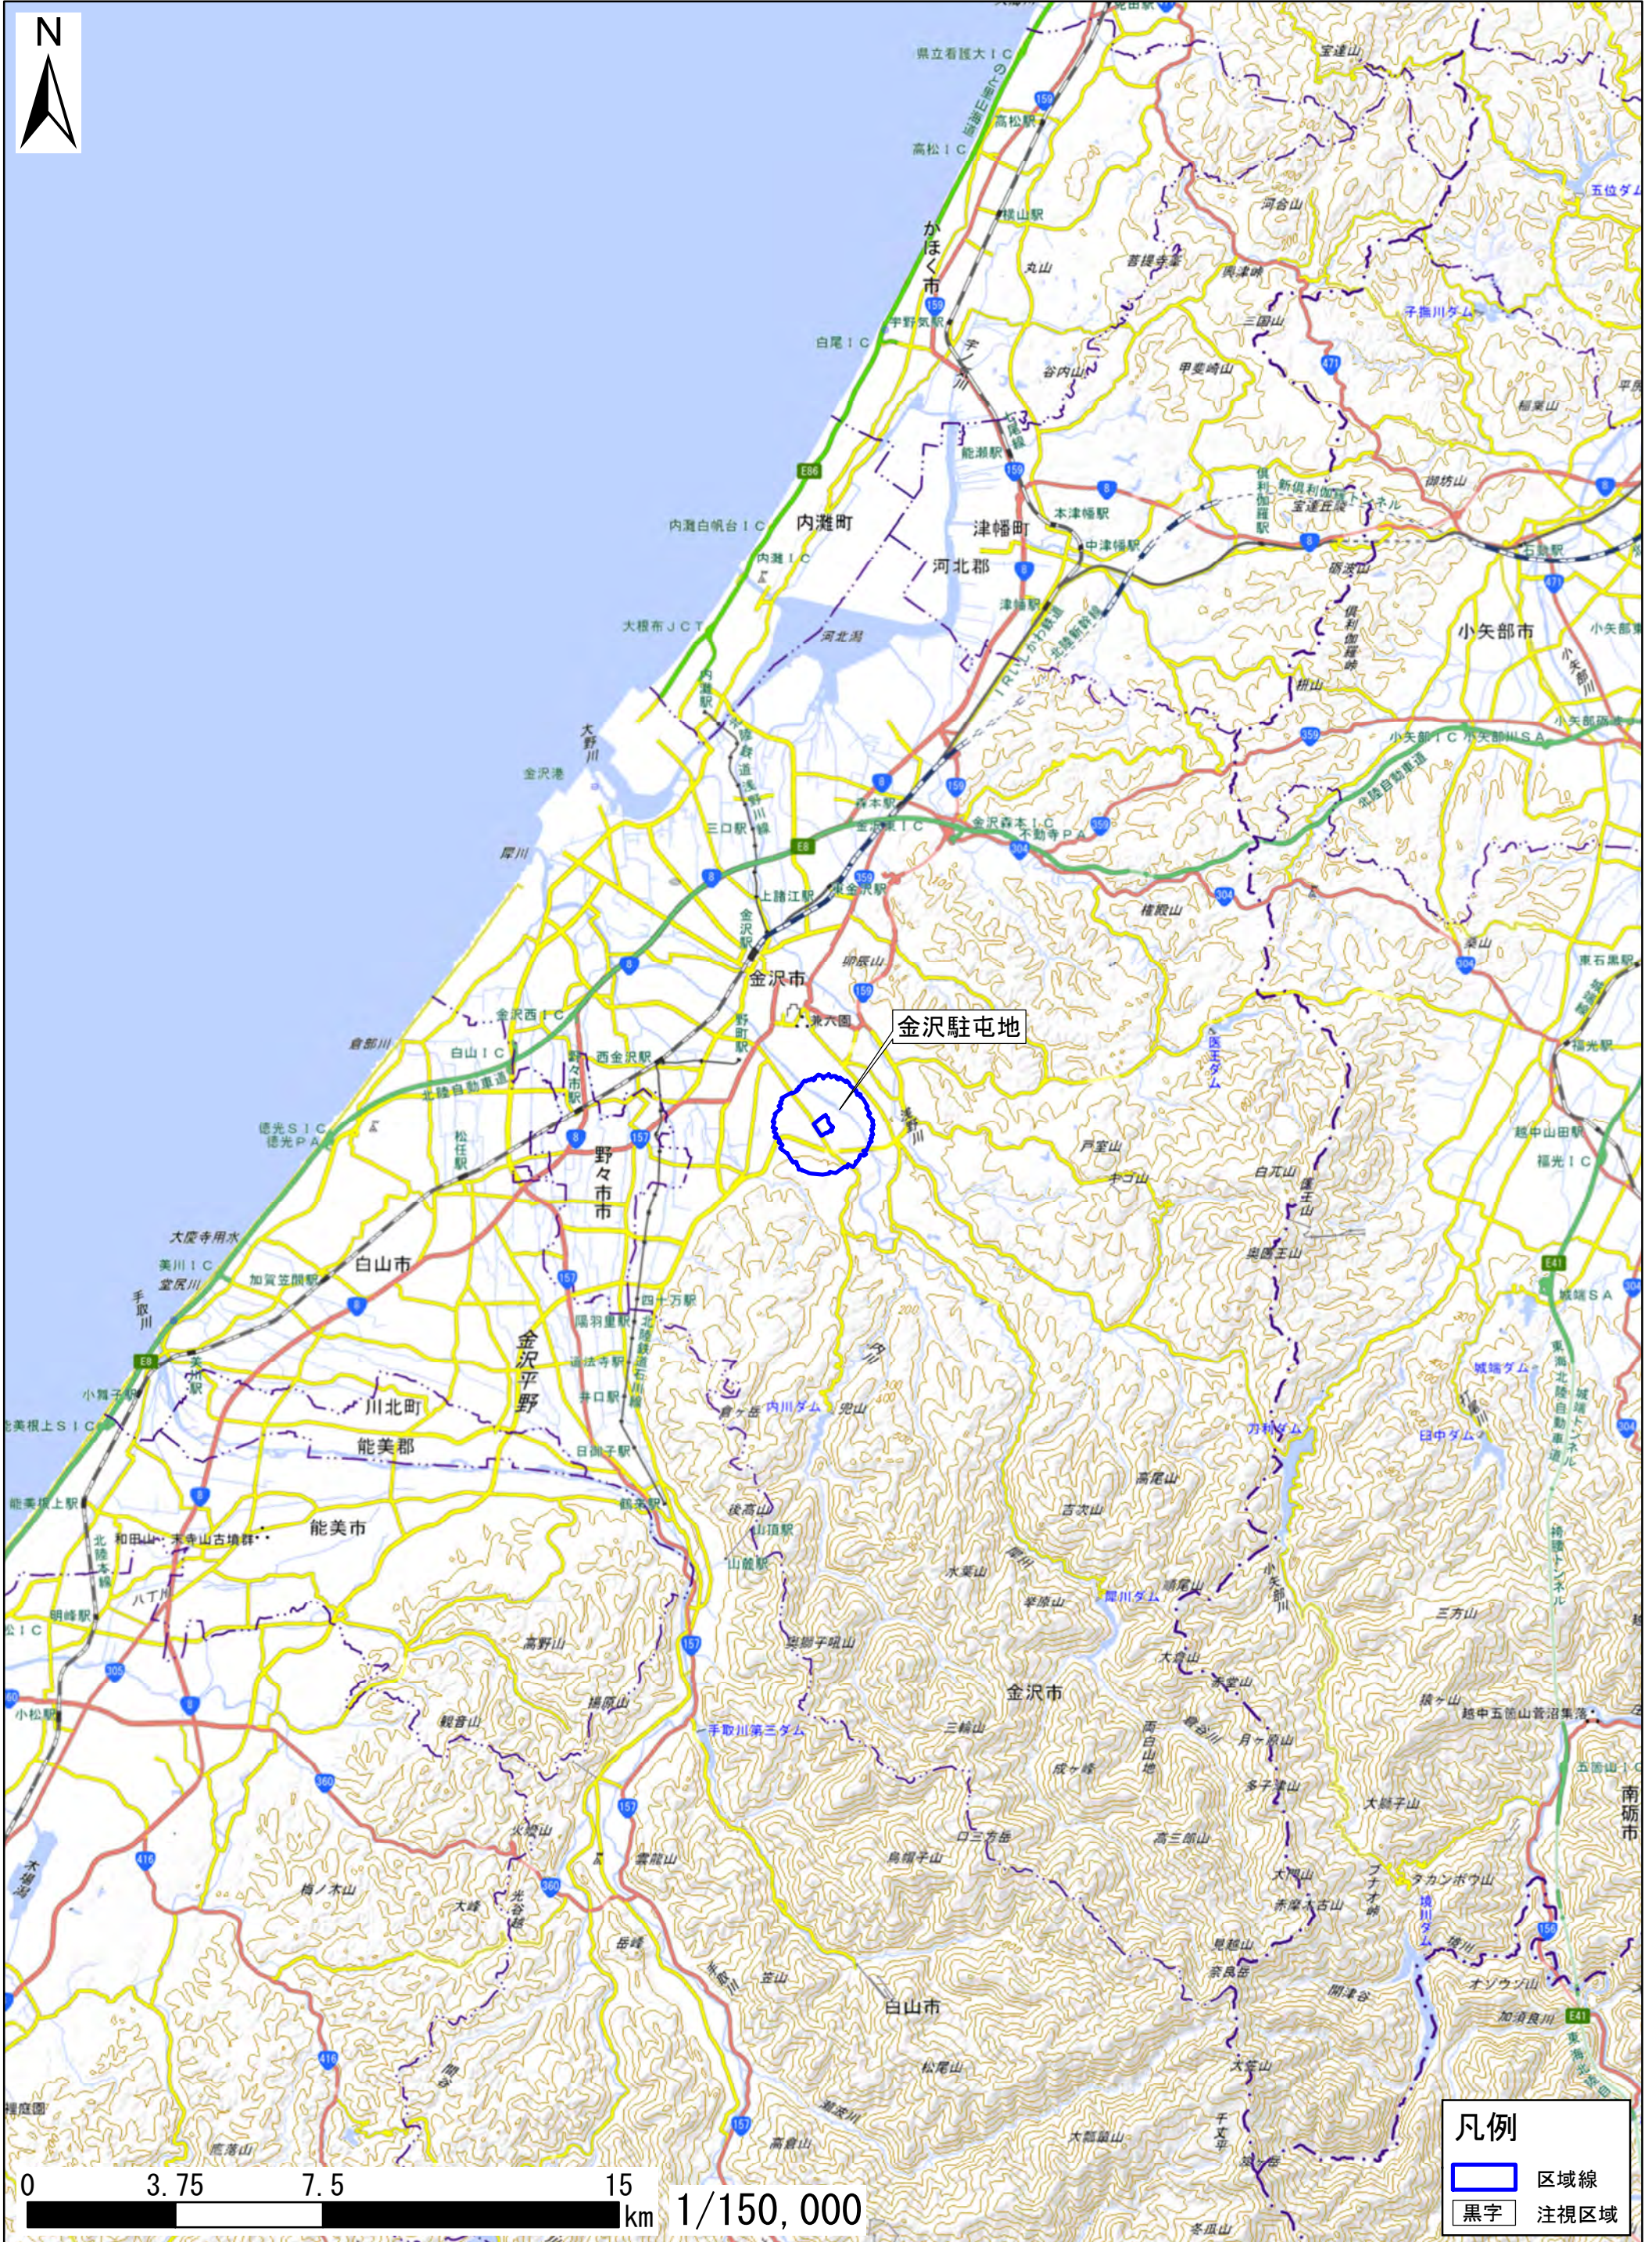

石川県金沢市

この地図は、地理院地図に区域情報を追記して作成しています。
また、地図上に記載した区域を示す線は、データ作成上の誤差が含まれます。本図は、令和5年4月時点のものです。