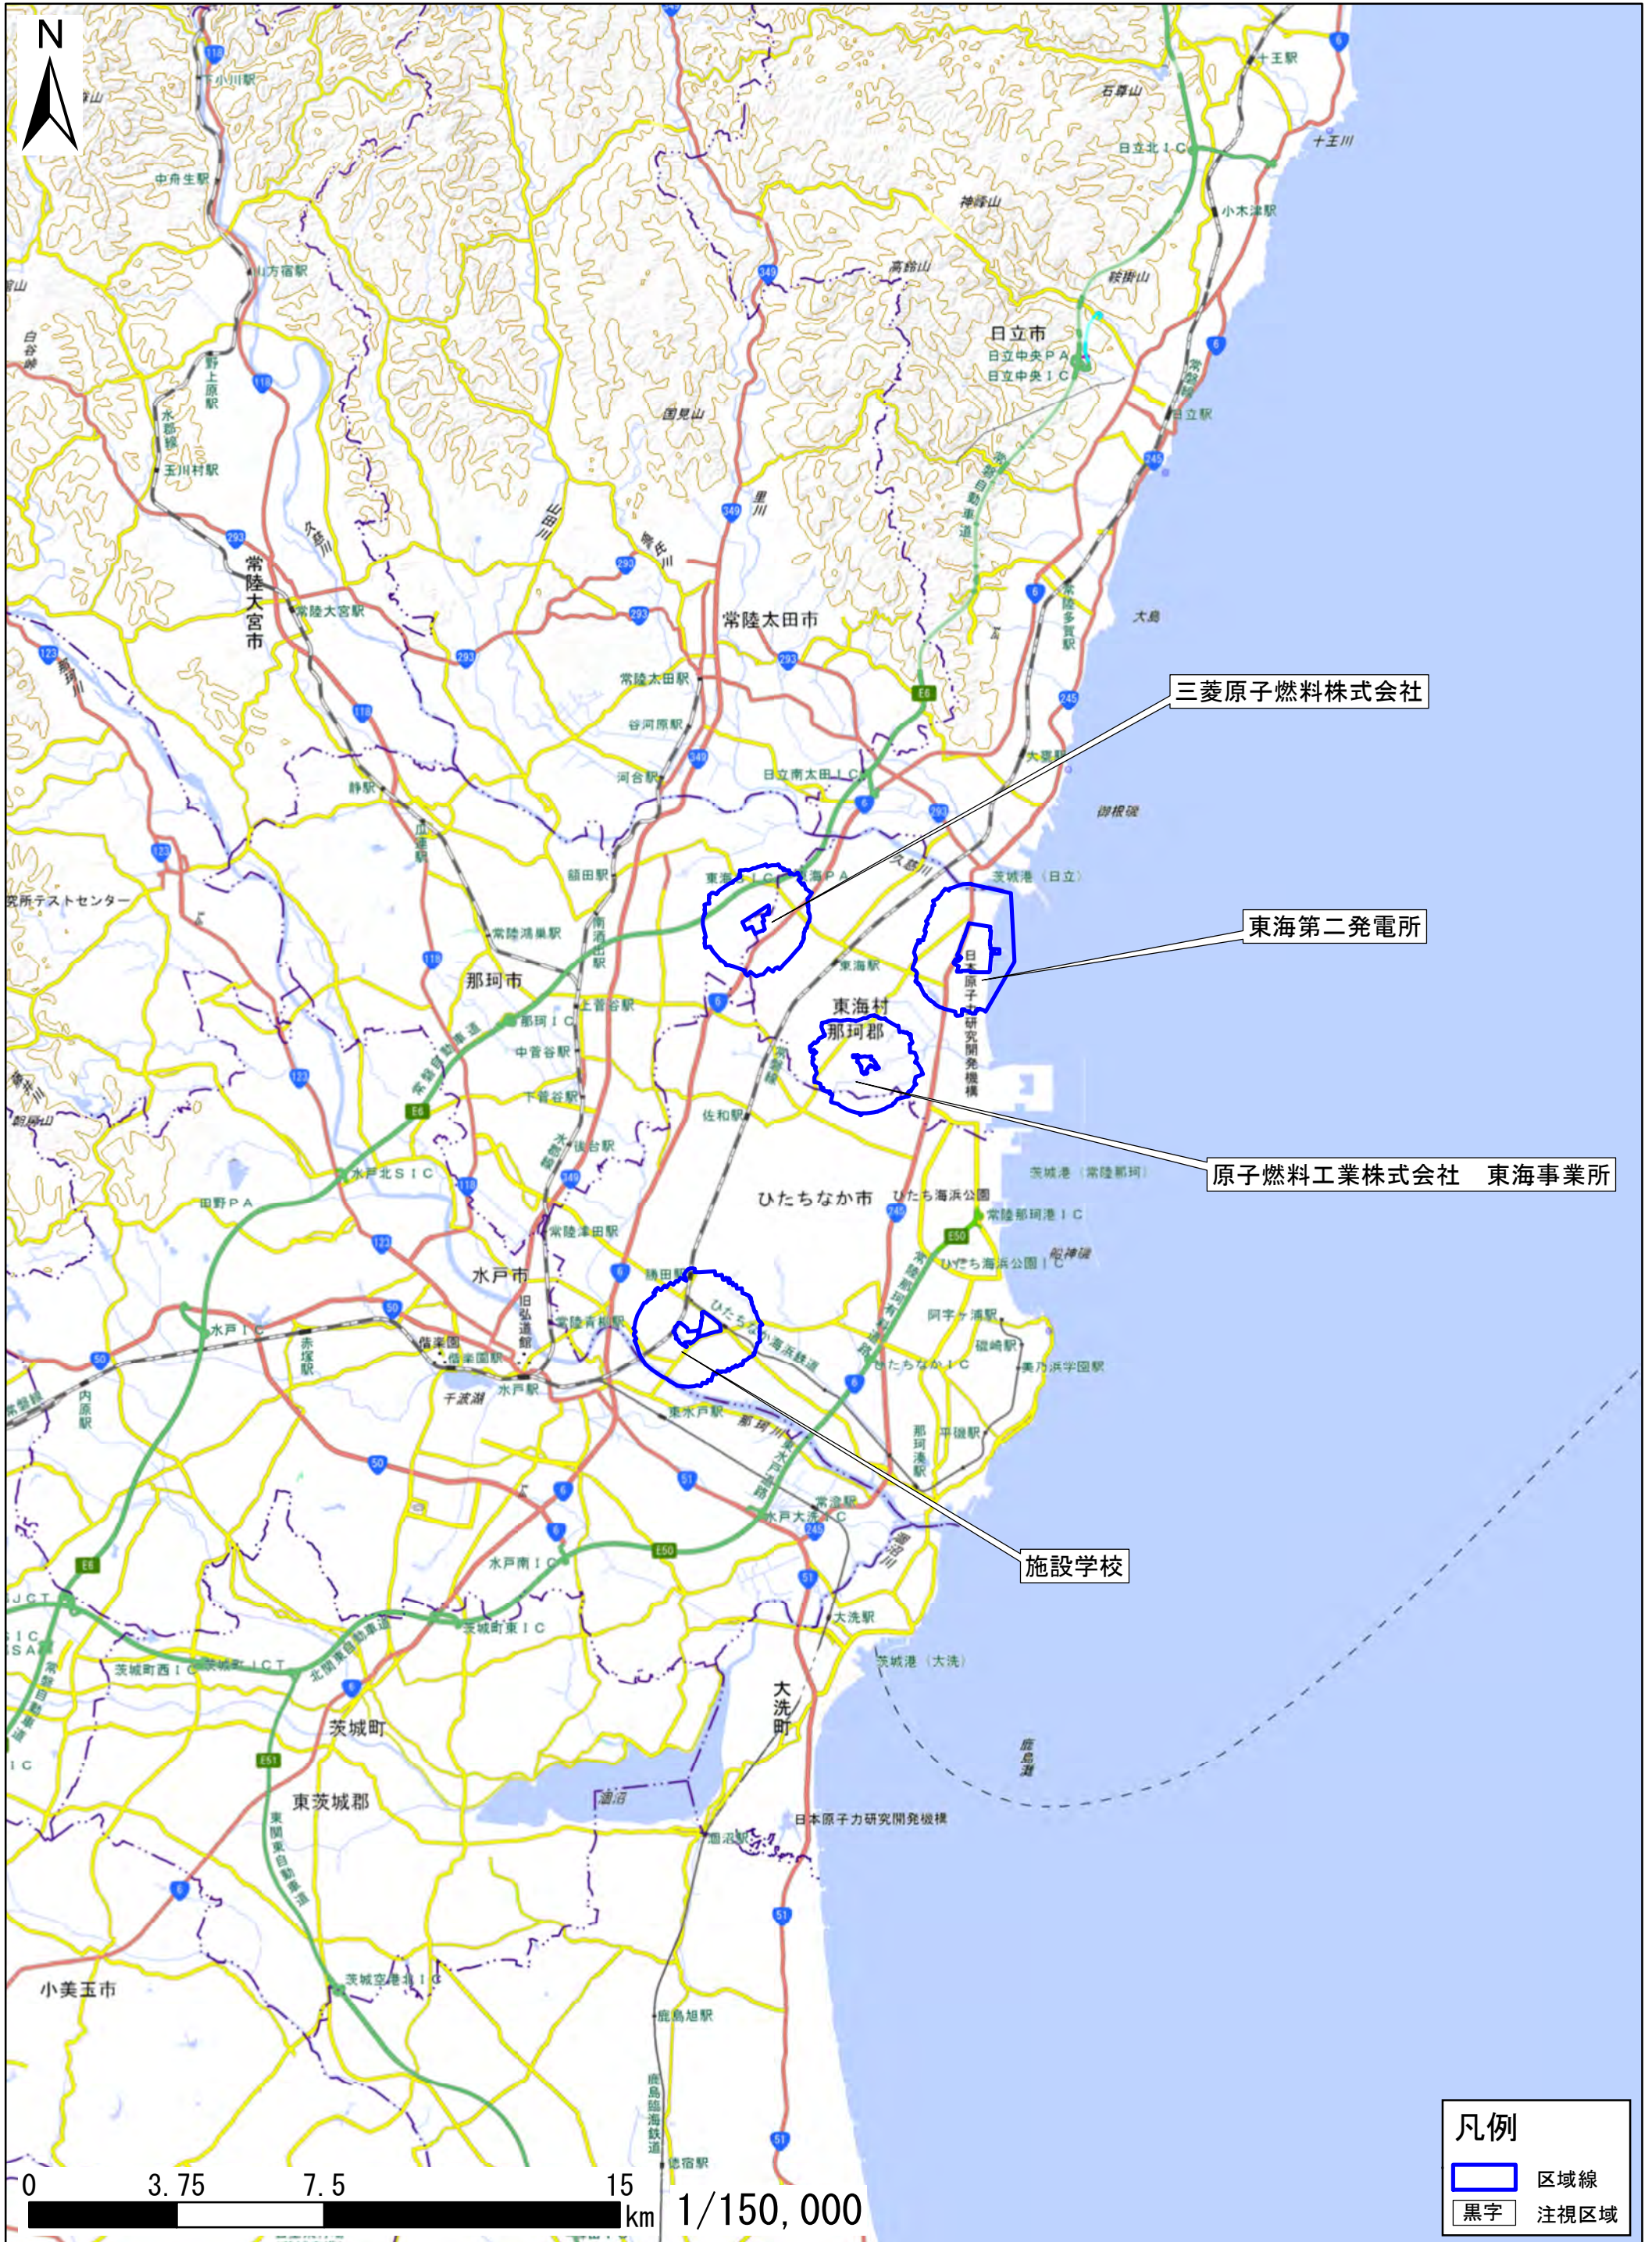

茨城県日立市、ひたちなか市、那珂市、那珂郡東海村

この地図は、地理院地図に区域情報を追記して作成しています。
 また、地図上に記載した区域を示す線は、データ作成上の誤差が含まれます。本図は、令和5年12月時点のものです。