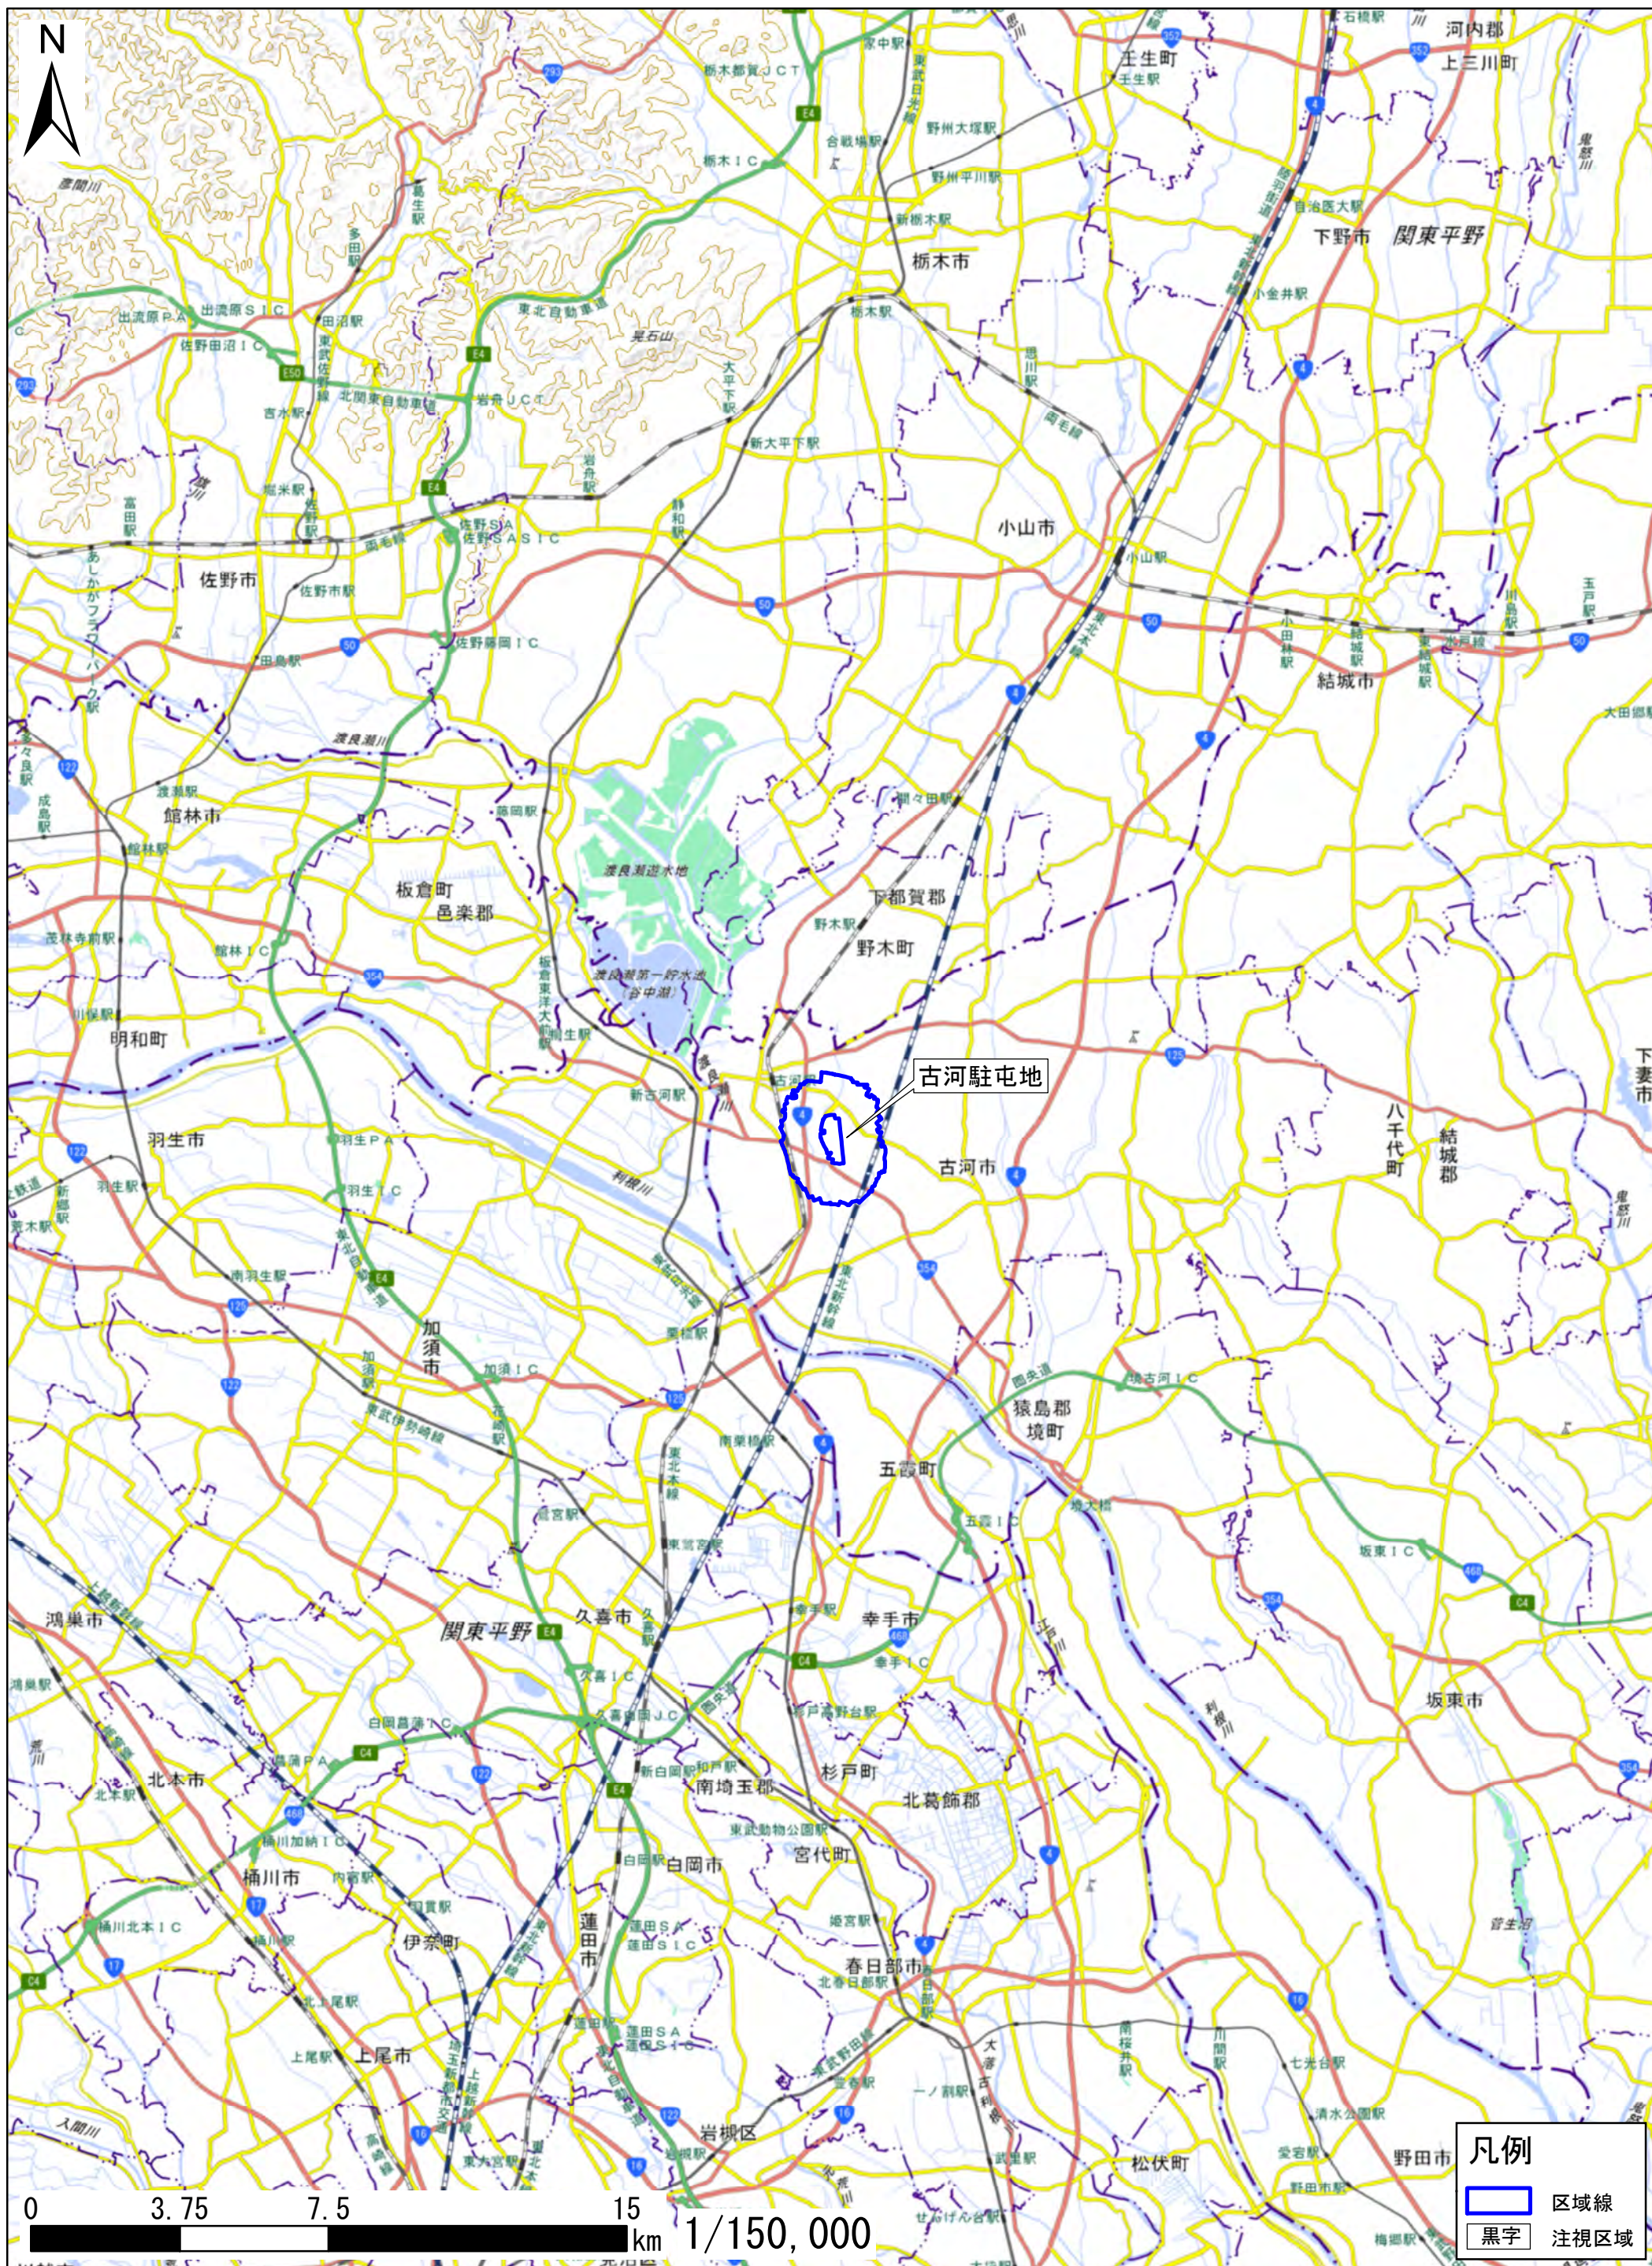

茨城県古河市

この地図は、地理院地図に区域情報を追記して作成しています。
また、地図上に記載した区域を示す線は、データ作成上の誤差が含まれます。本図は、令和5年12月時点のものです。