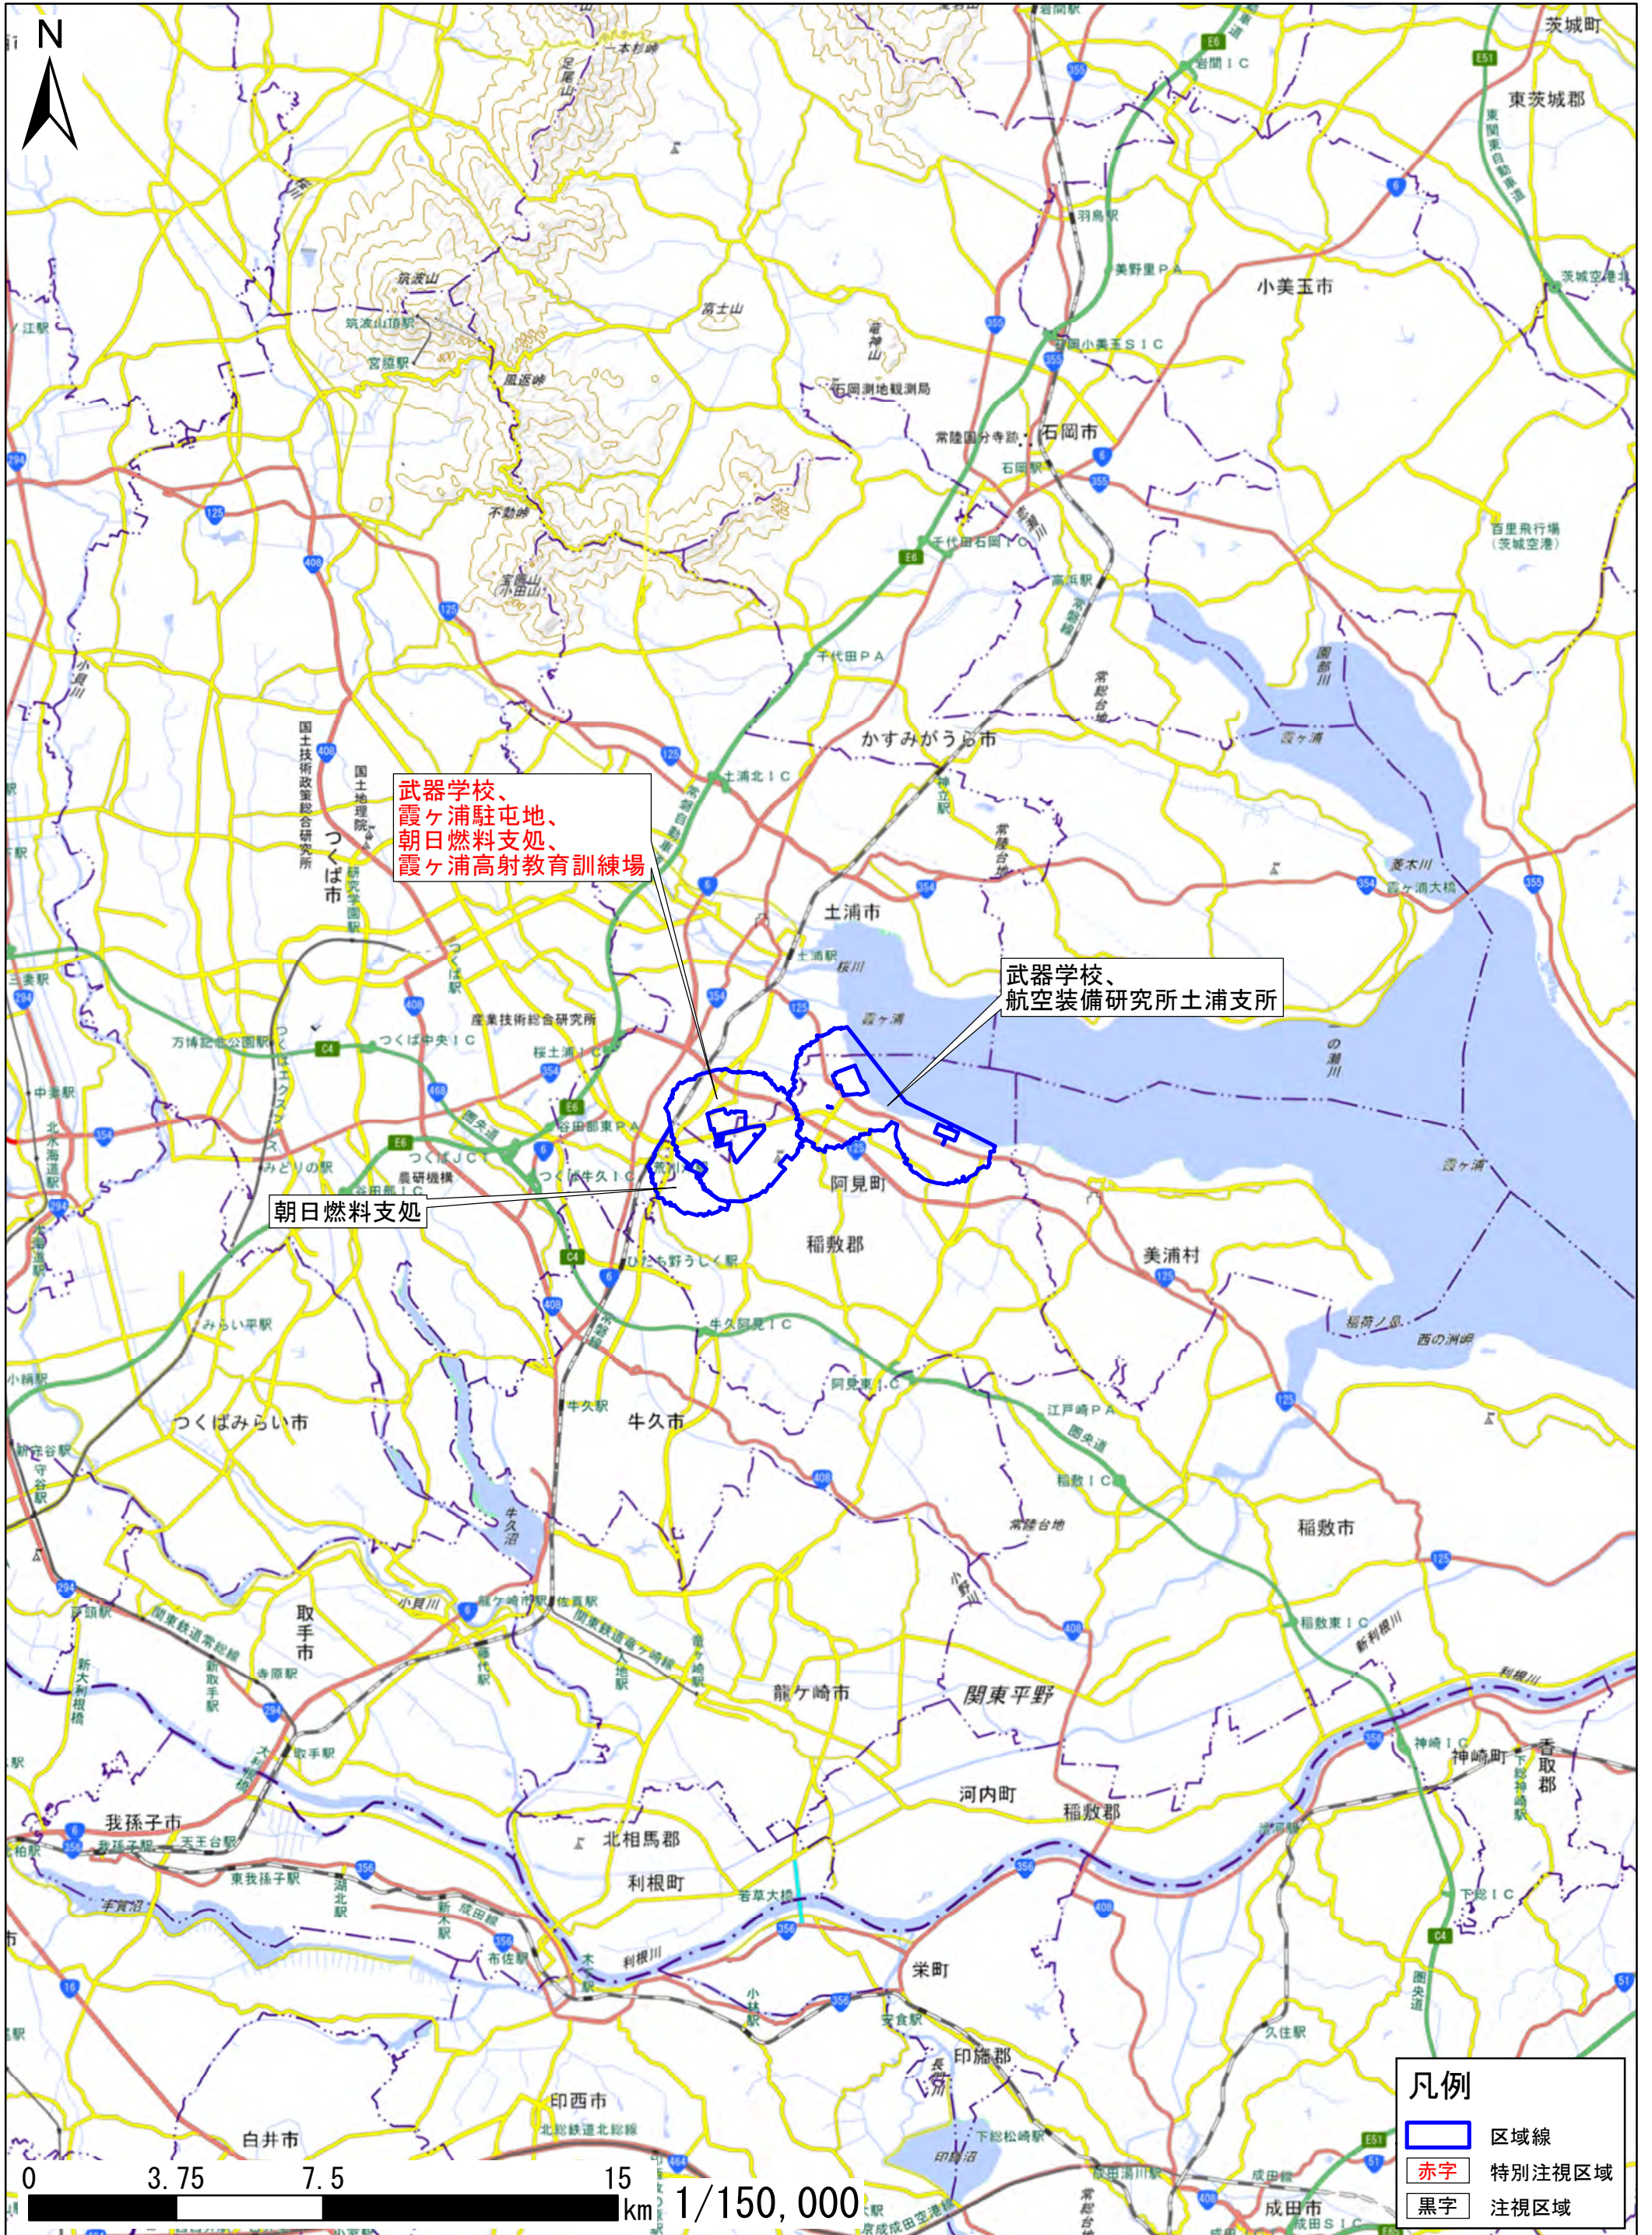

茨城県土浦市、稲敷郡阿見町

武器学校、
霞ヶ浦駐屯地、
朝日燃料支処、
霞ヶ浦高射教育訓練場

武器学校、
航空装備研究所土浦支所

朝日燃料支処

- 凡例
- 区域線
 - 赤字 特別注視区域
 - 黒字 注視区域

この地図は、地理院地図に区域情報を追記して作成しています。
また、地図上に記載した区域を示す線は、データ作成上の誤差が含まれます。本図は、令和5年8月時点のものです。