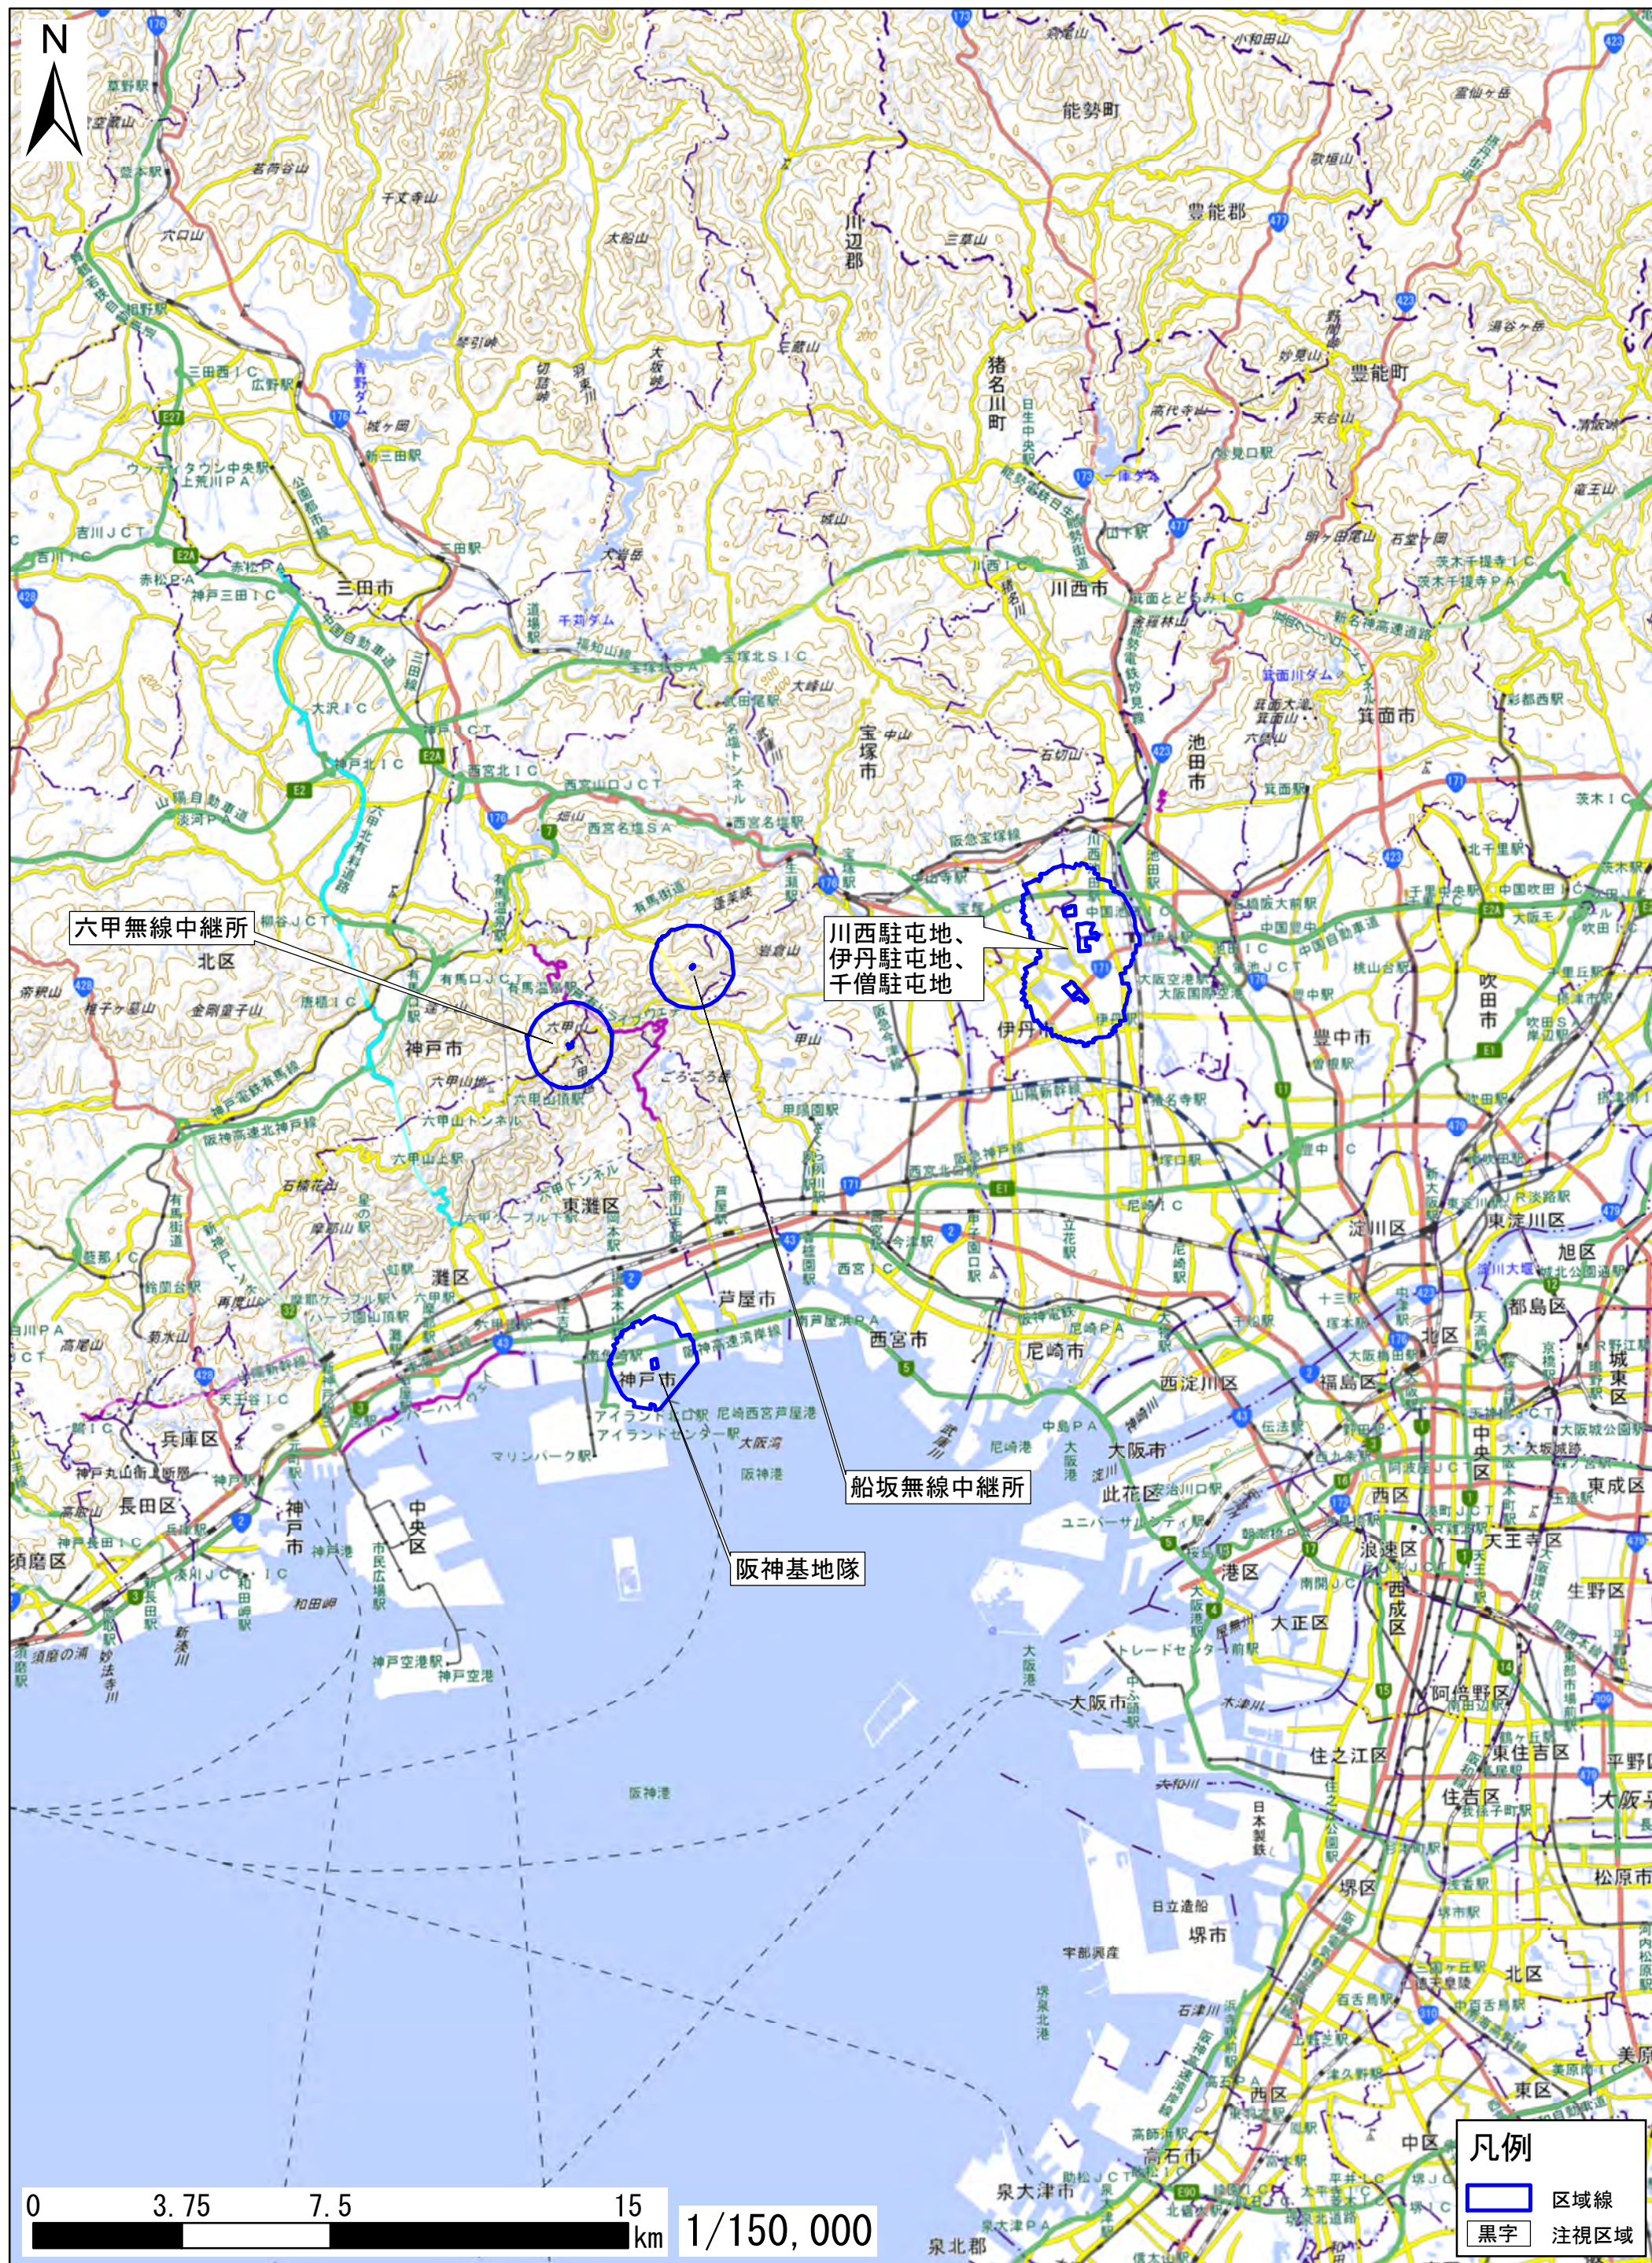

# 兵庫県神戸市、西宮市、芦屋市、伊丹市、宝塚市、川西市

この地図は、地理院地図に区域情報を追記して作成しています。  
また、地図上に記載した区域を示す線は、データ作成上の誤差が含まれます。本図は、令和5年8月時点のものです。