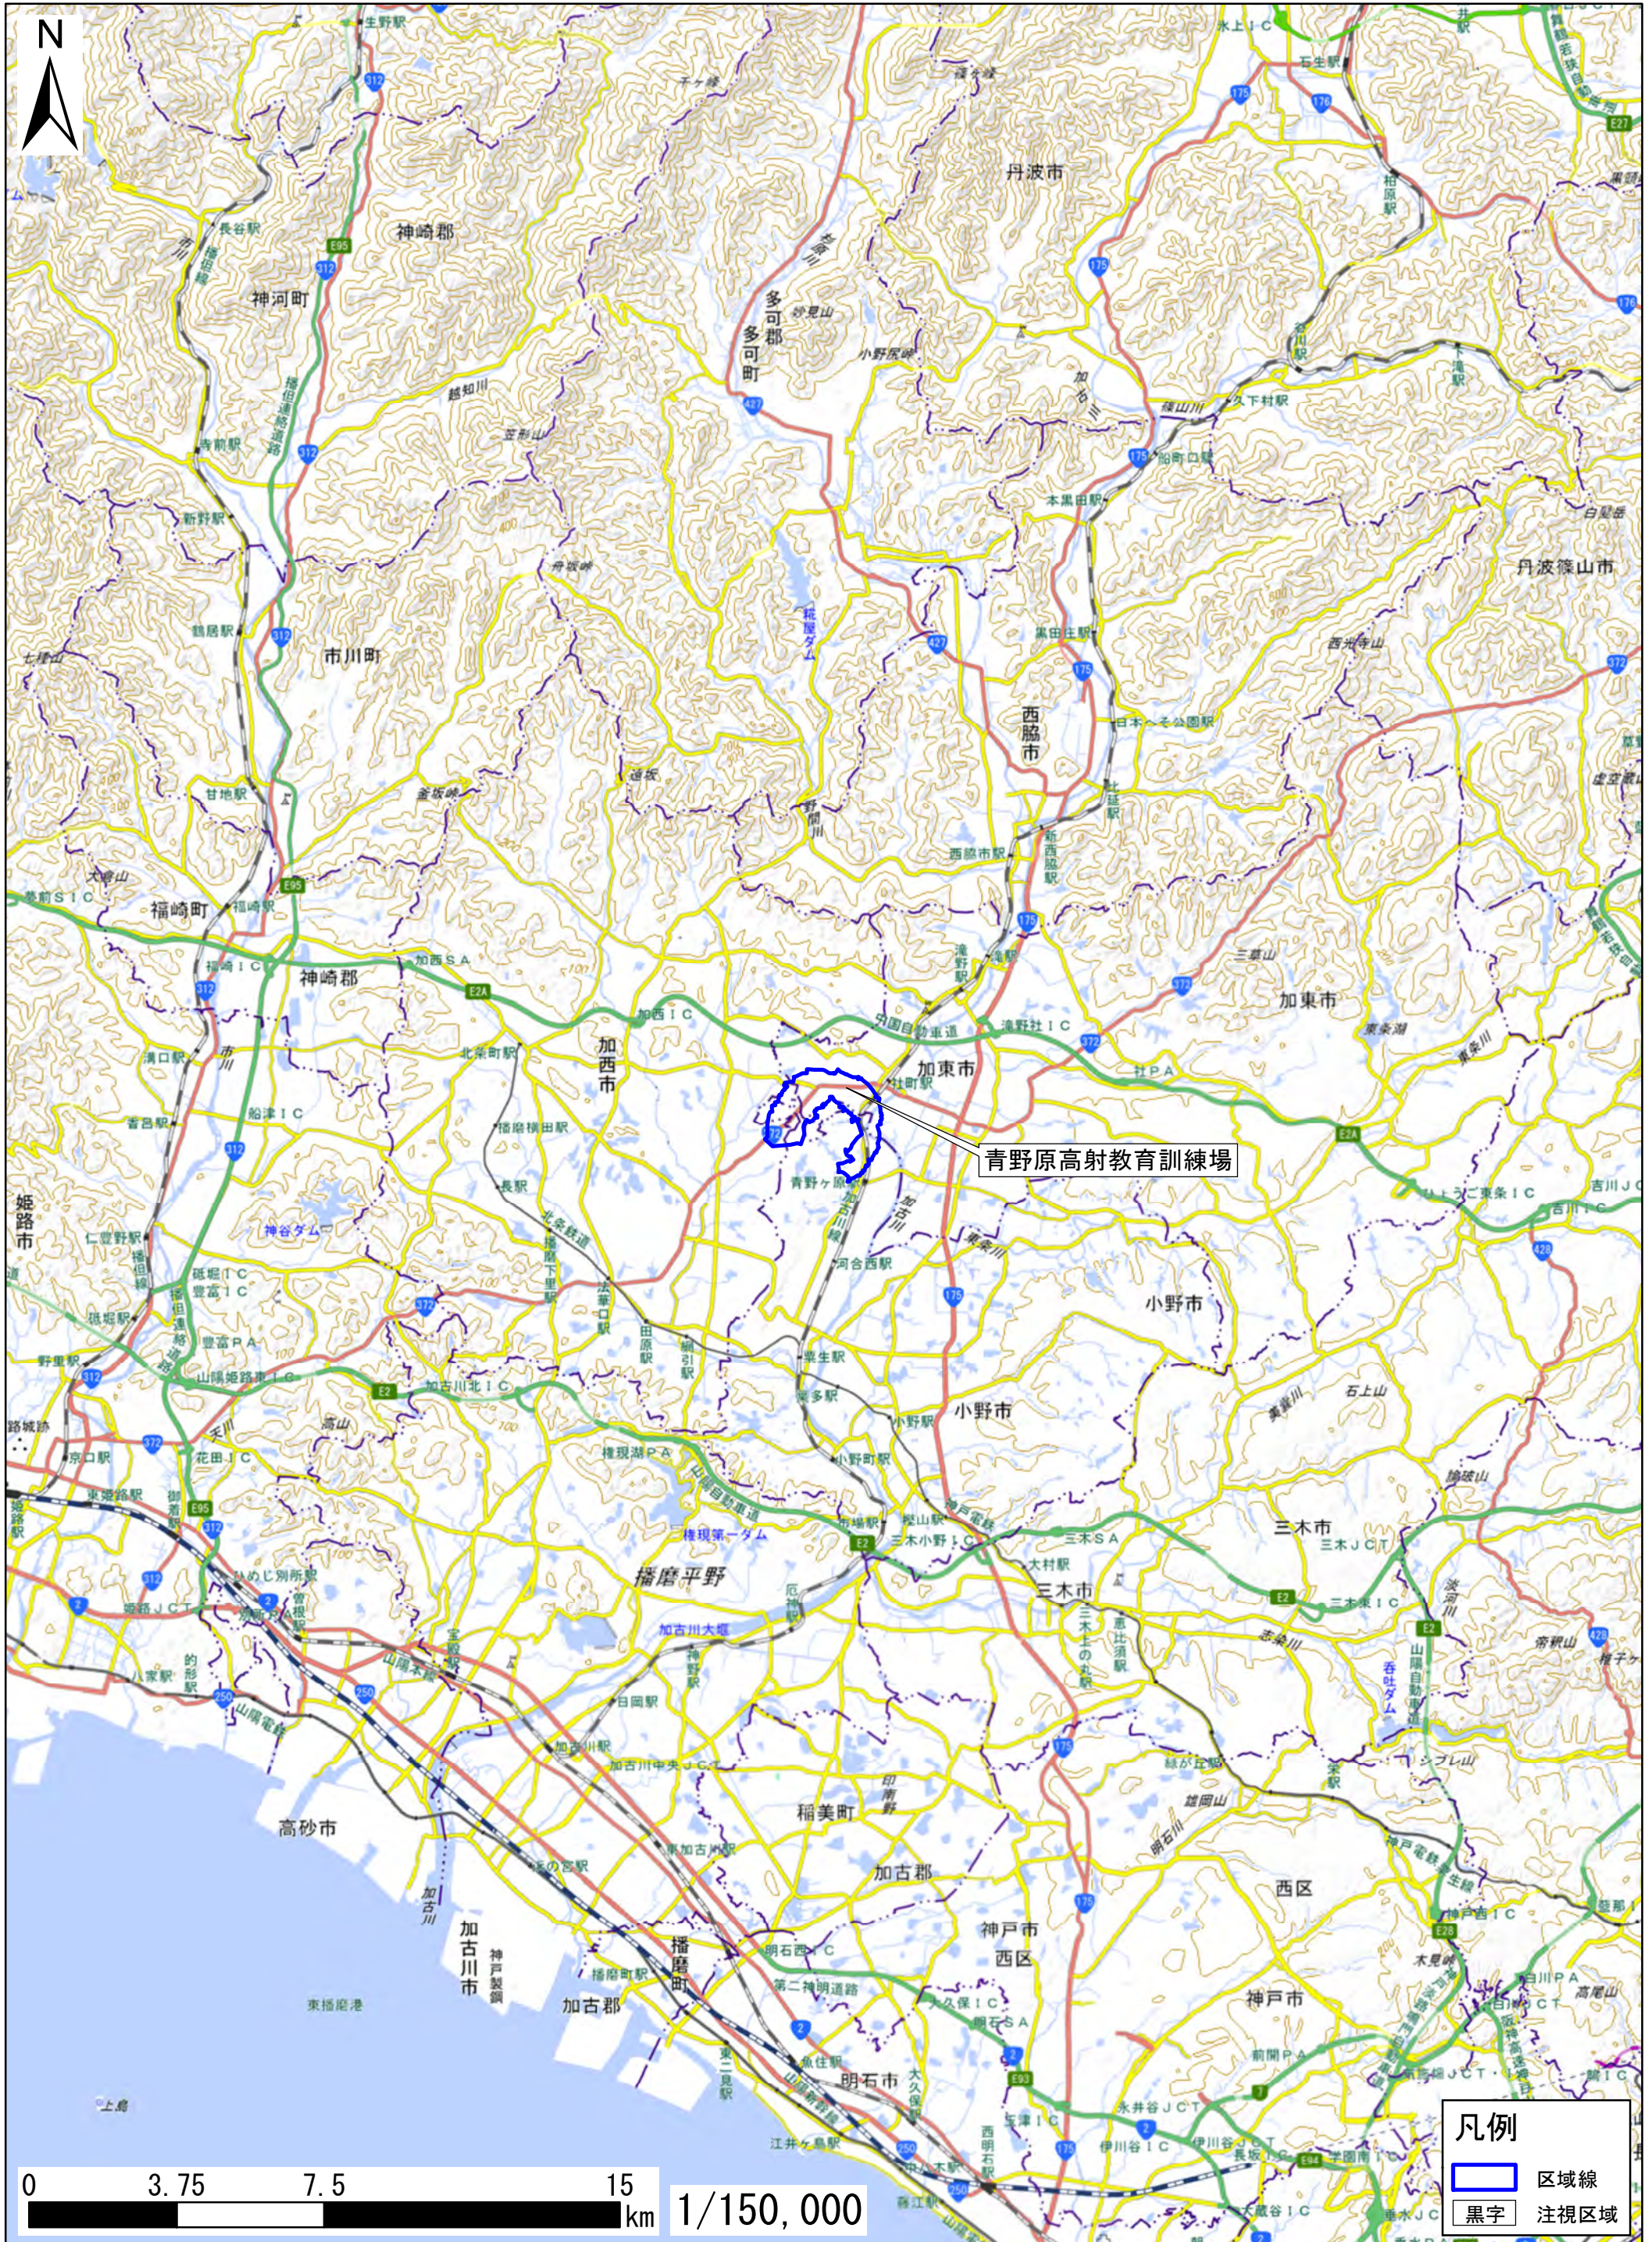

# 兵庫県小野市、加西市、加東市

この地図は、地理院地図に区域情報を追記して作成しています。  
また、地図上に記載した区域を示す線は、データ作成上の誤差が含まれます。本図は、令和5年8月時点のものです。