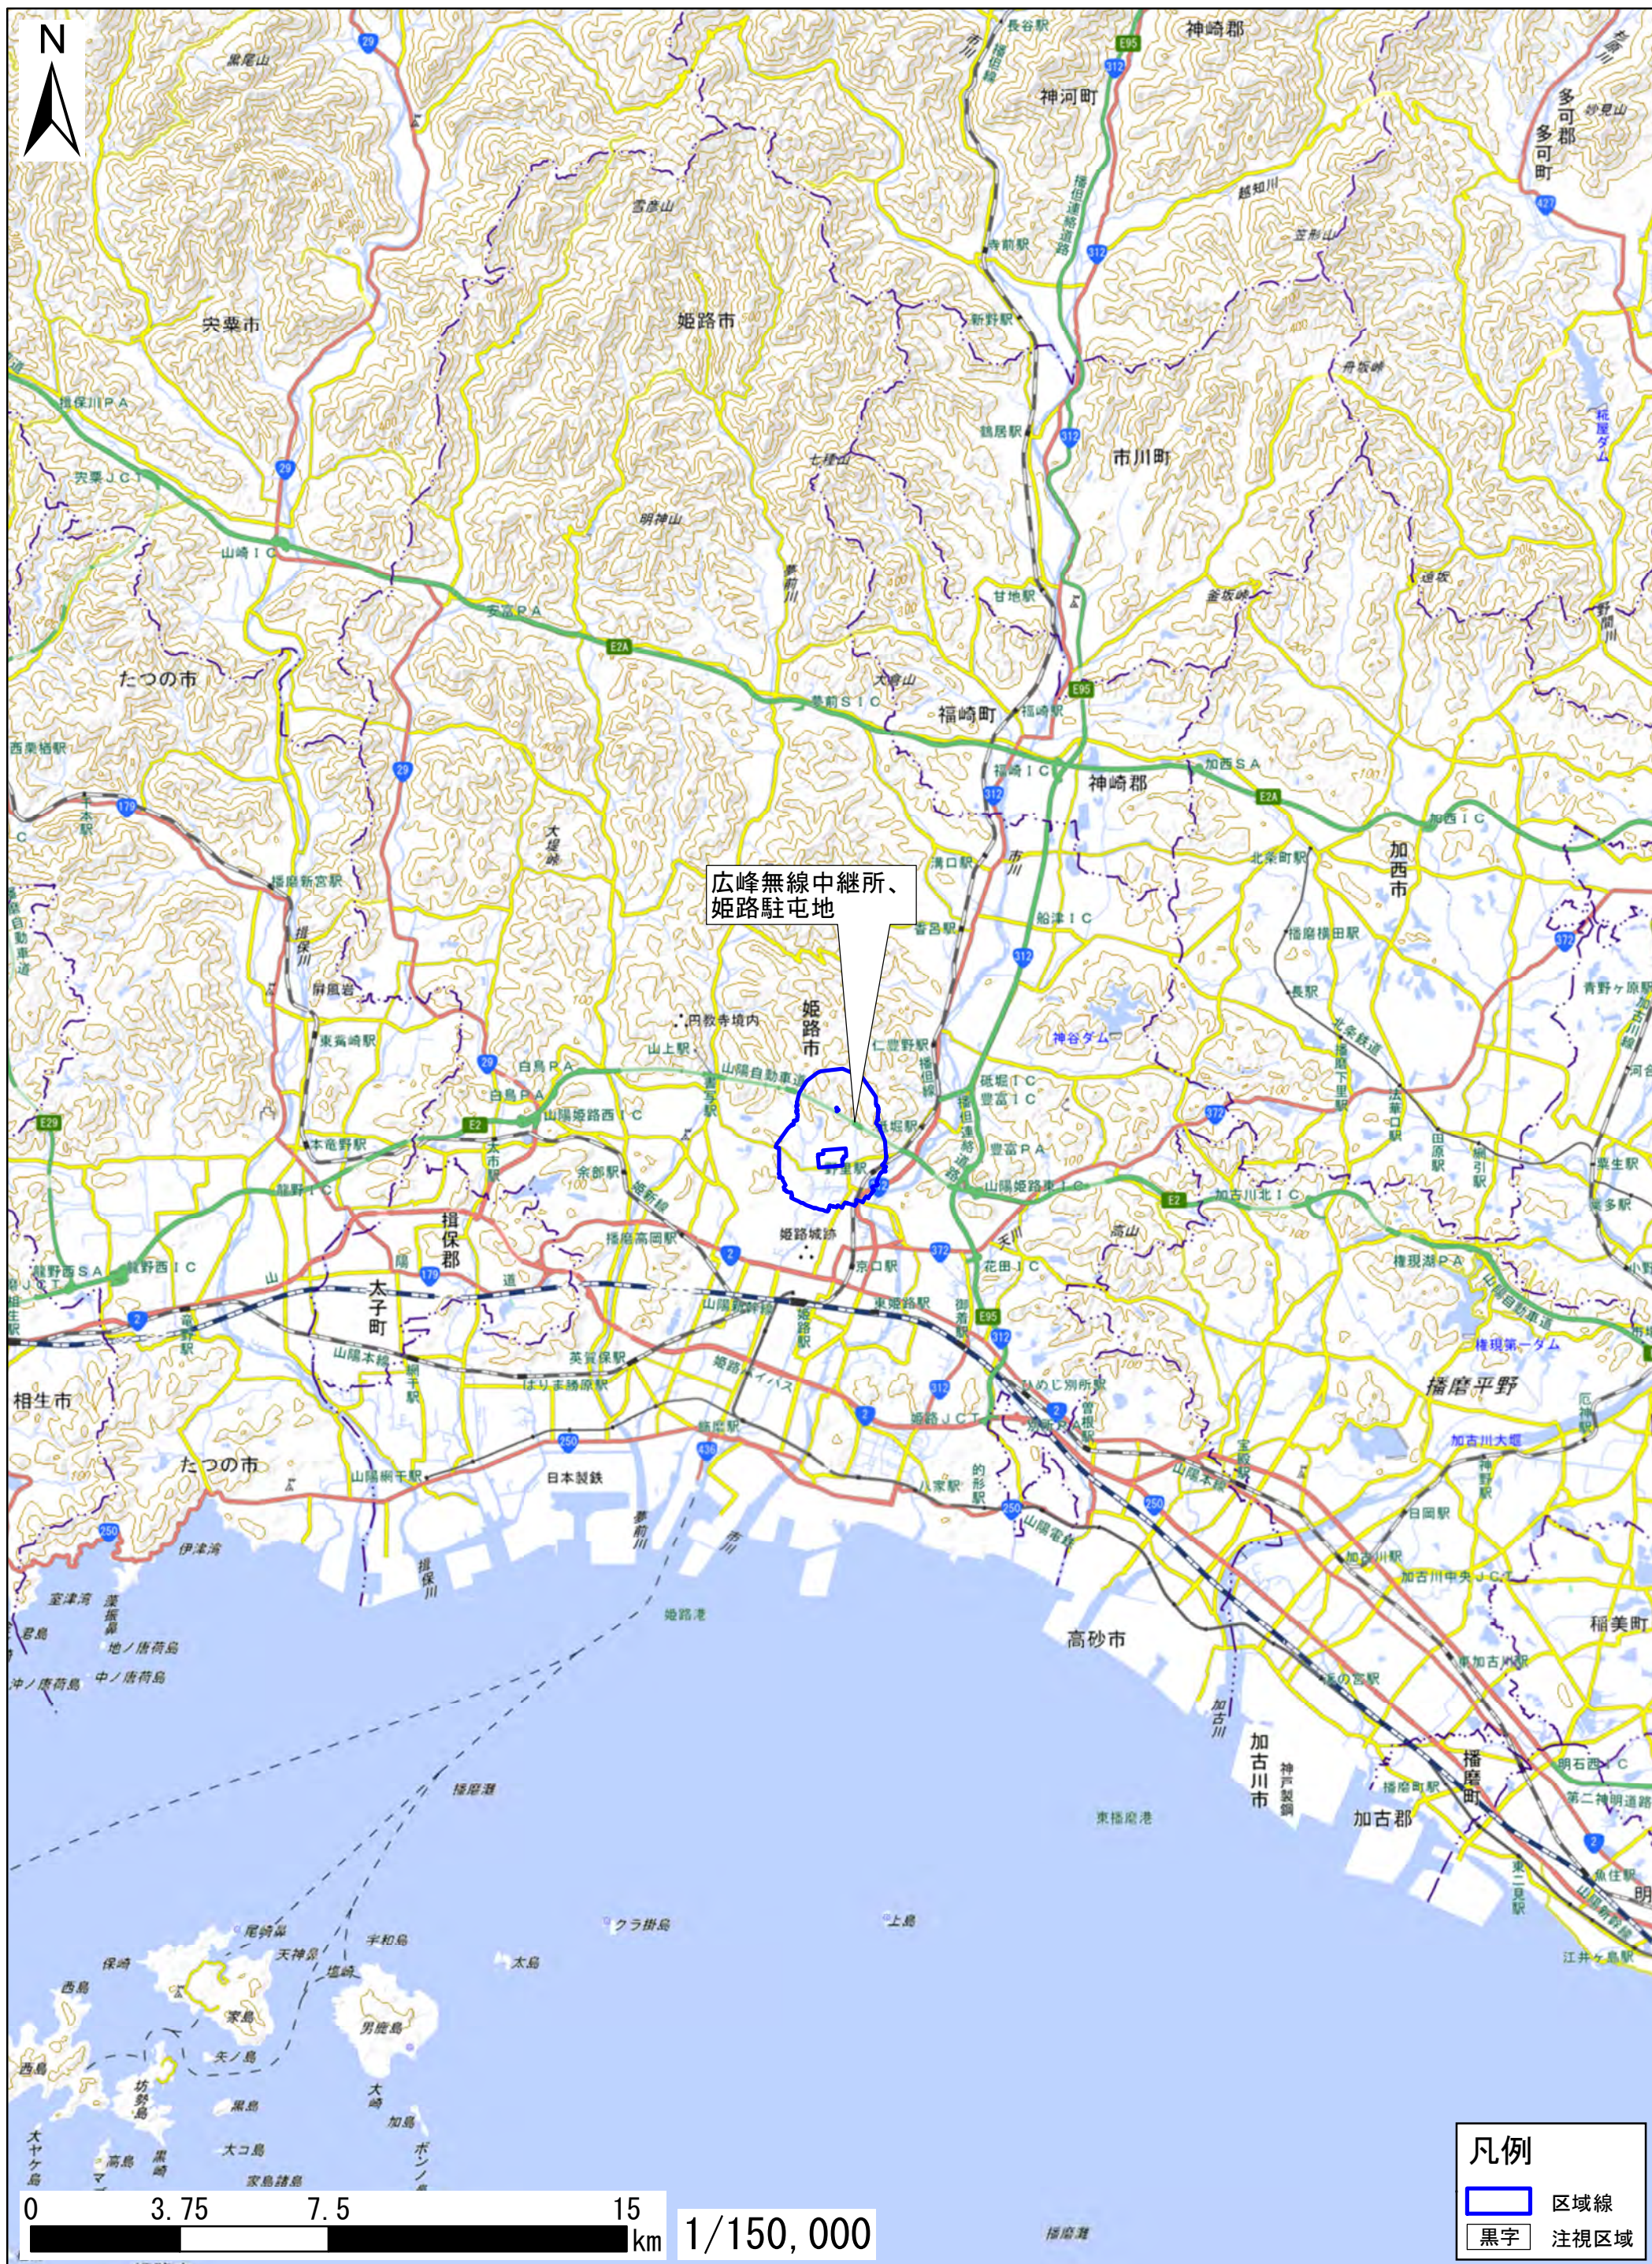

兵庫県姫路市

この地図は、地理院地図に区域情報を追記して作成しています。
また、地図上に記載した区域を示す線は、データ作成上の誤差が含まれます。本図は、令和5年8月時点のものです。