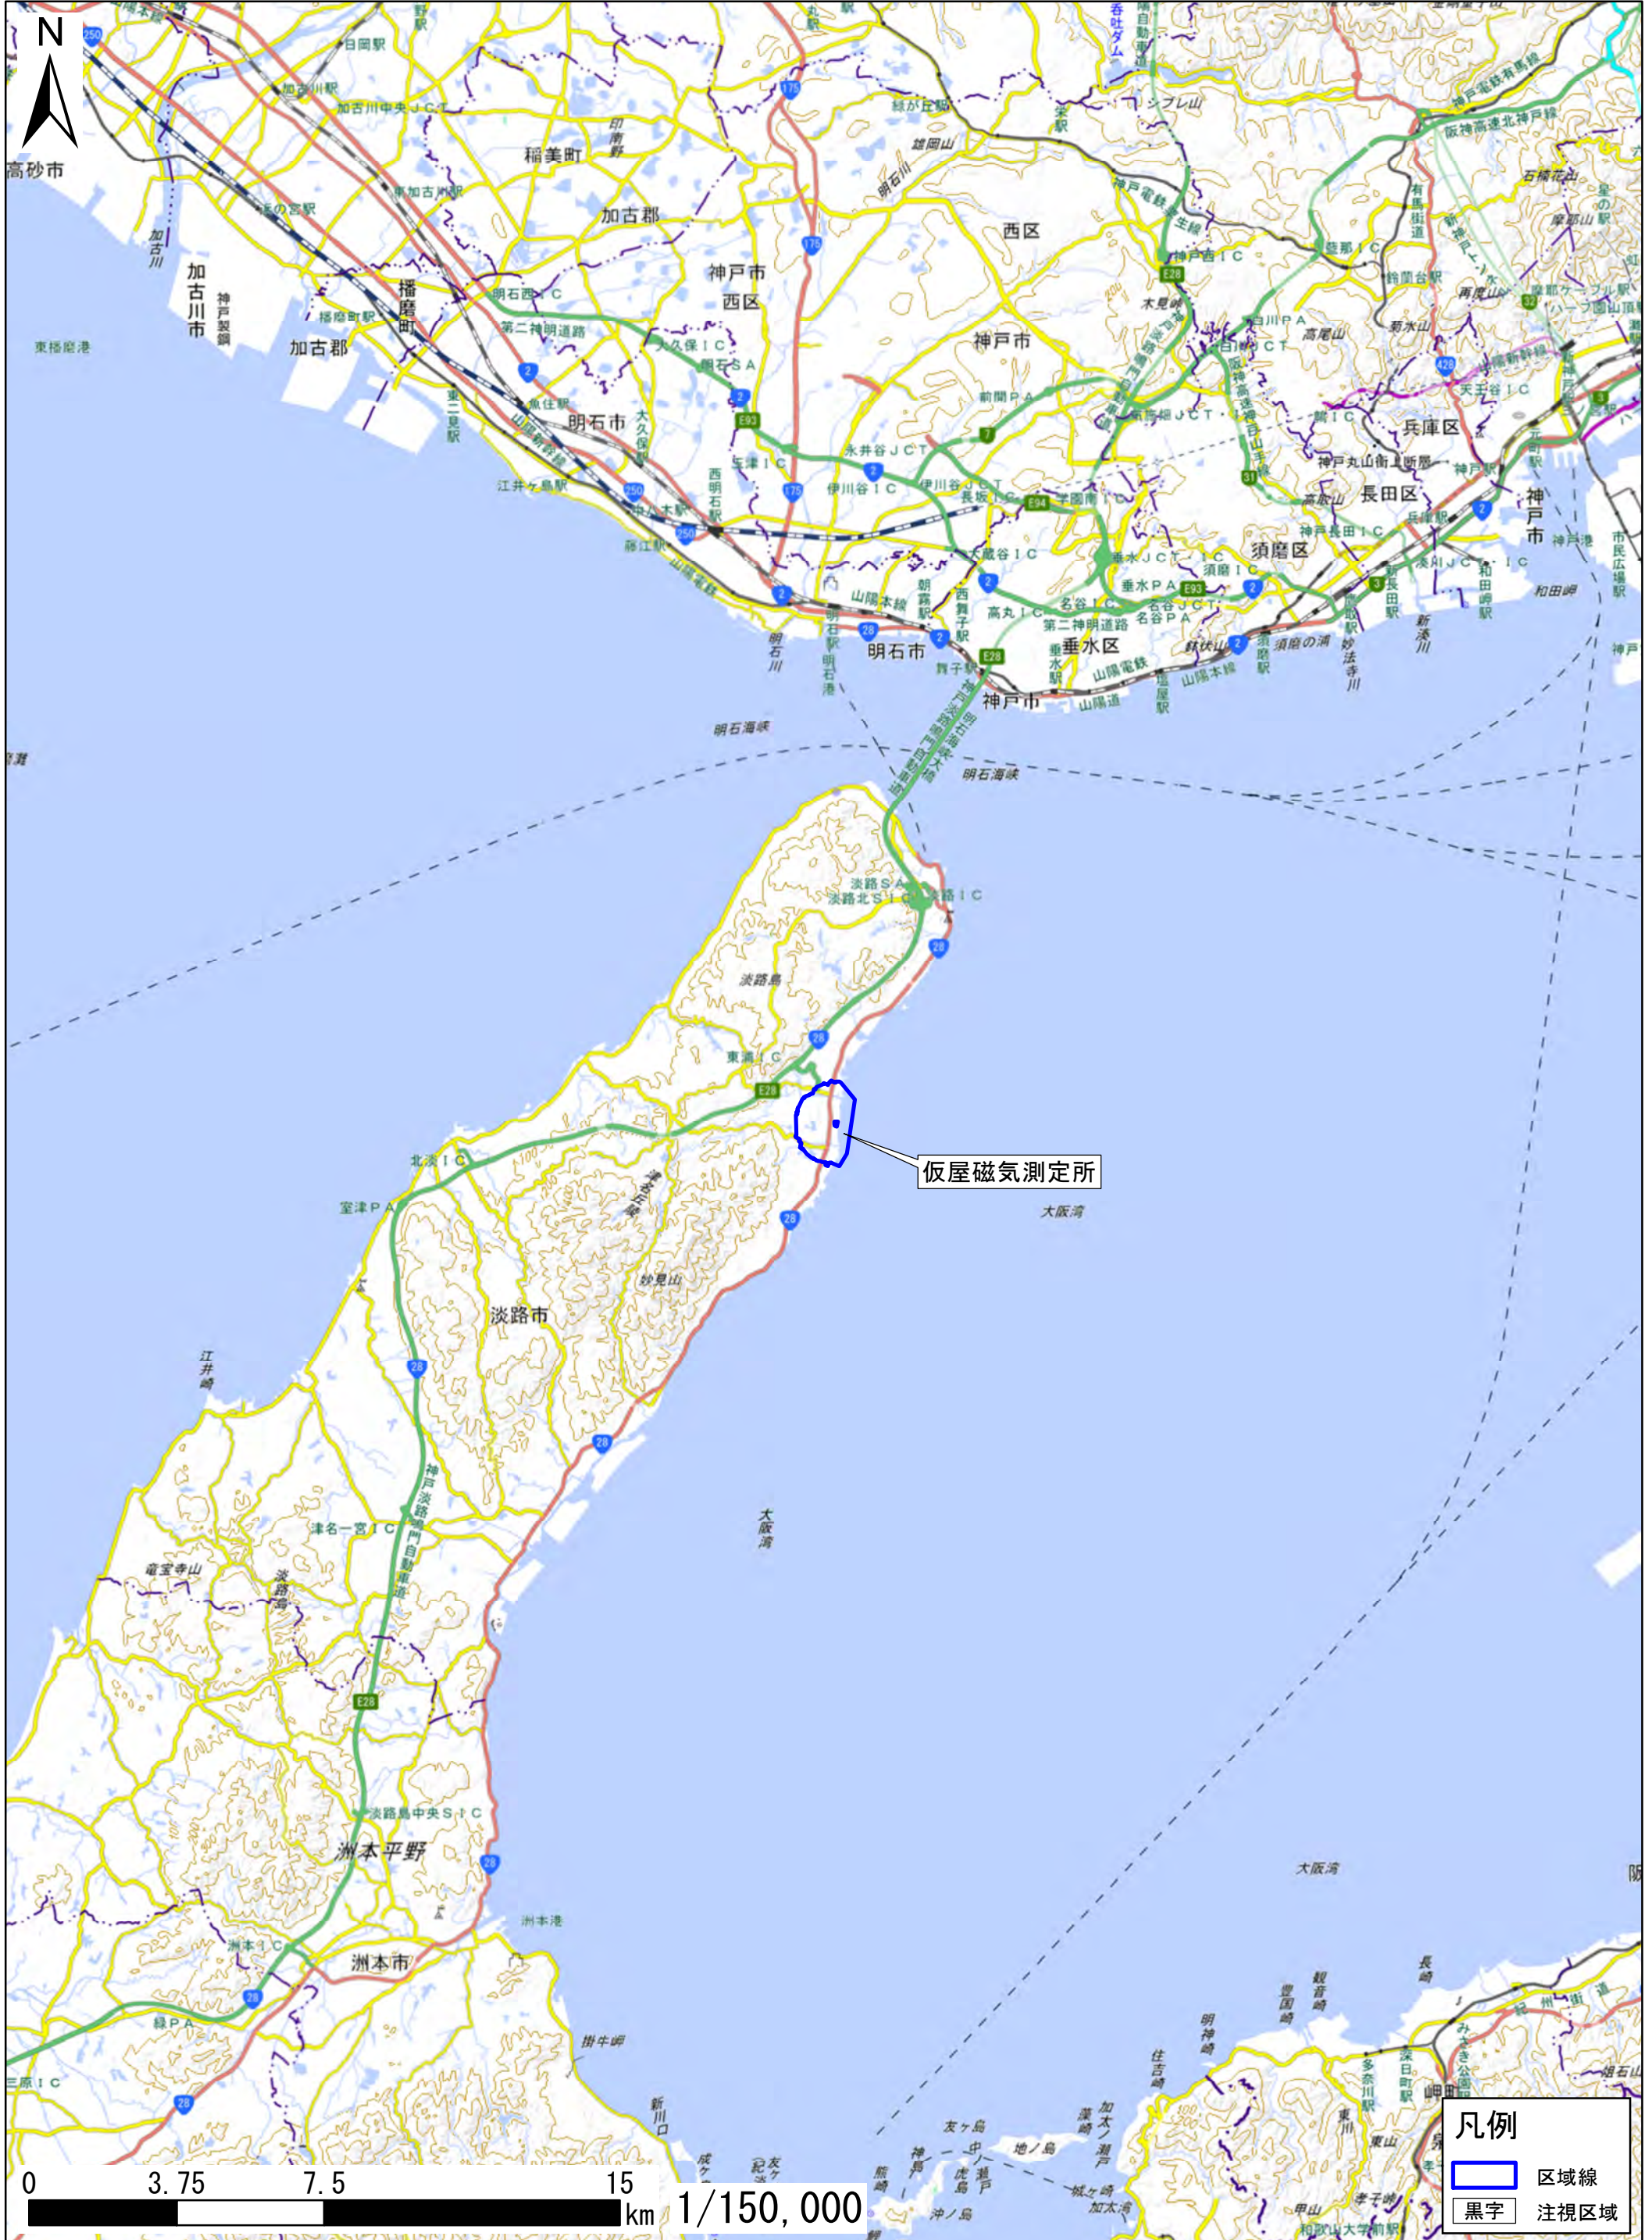

兵庫県淡路市

この地図は、地理院地図に区域情報を追記して作成しています。
また、地図上に記載した区域を示す線は、データ作成上の誤差が含まれます。本図は、令和5年8月時点のものです。