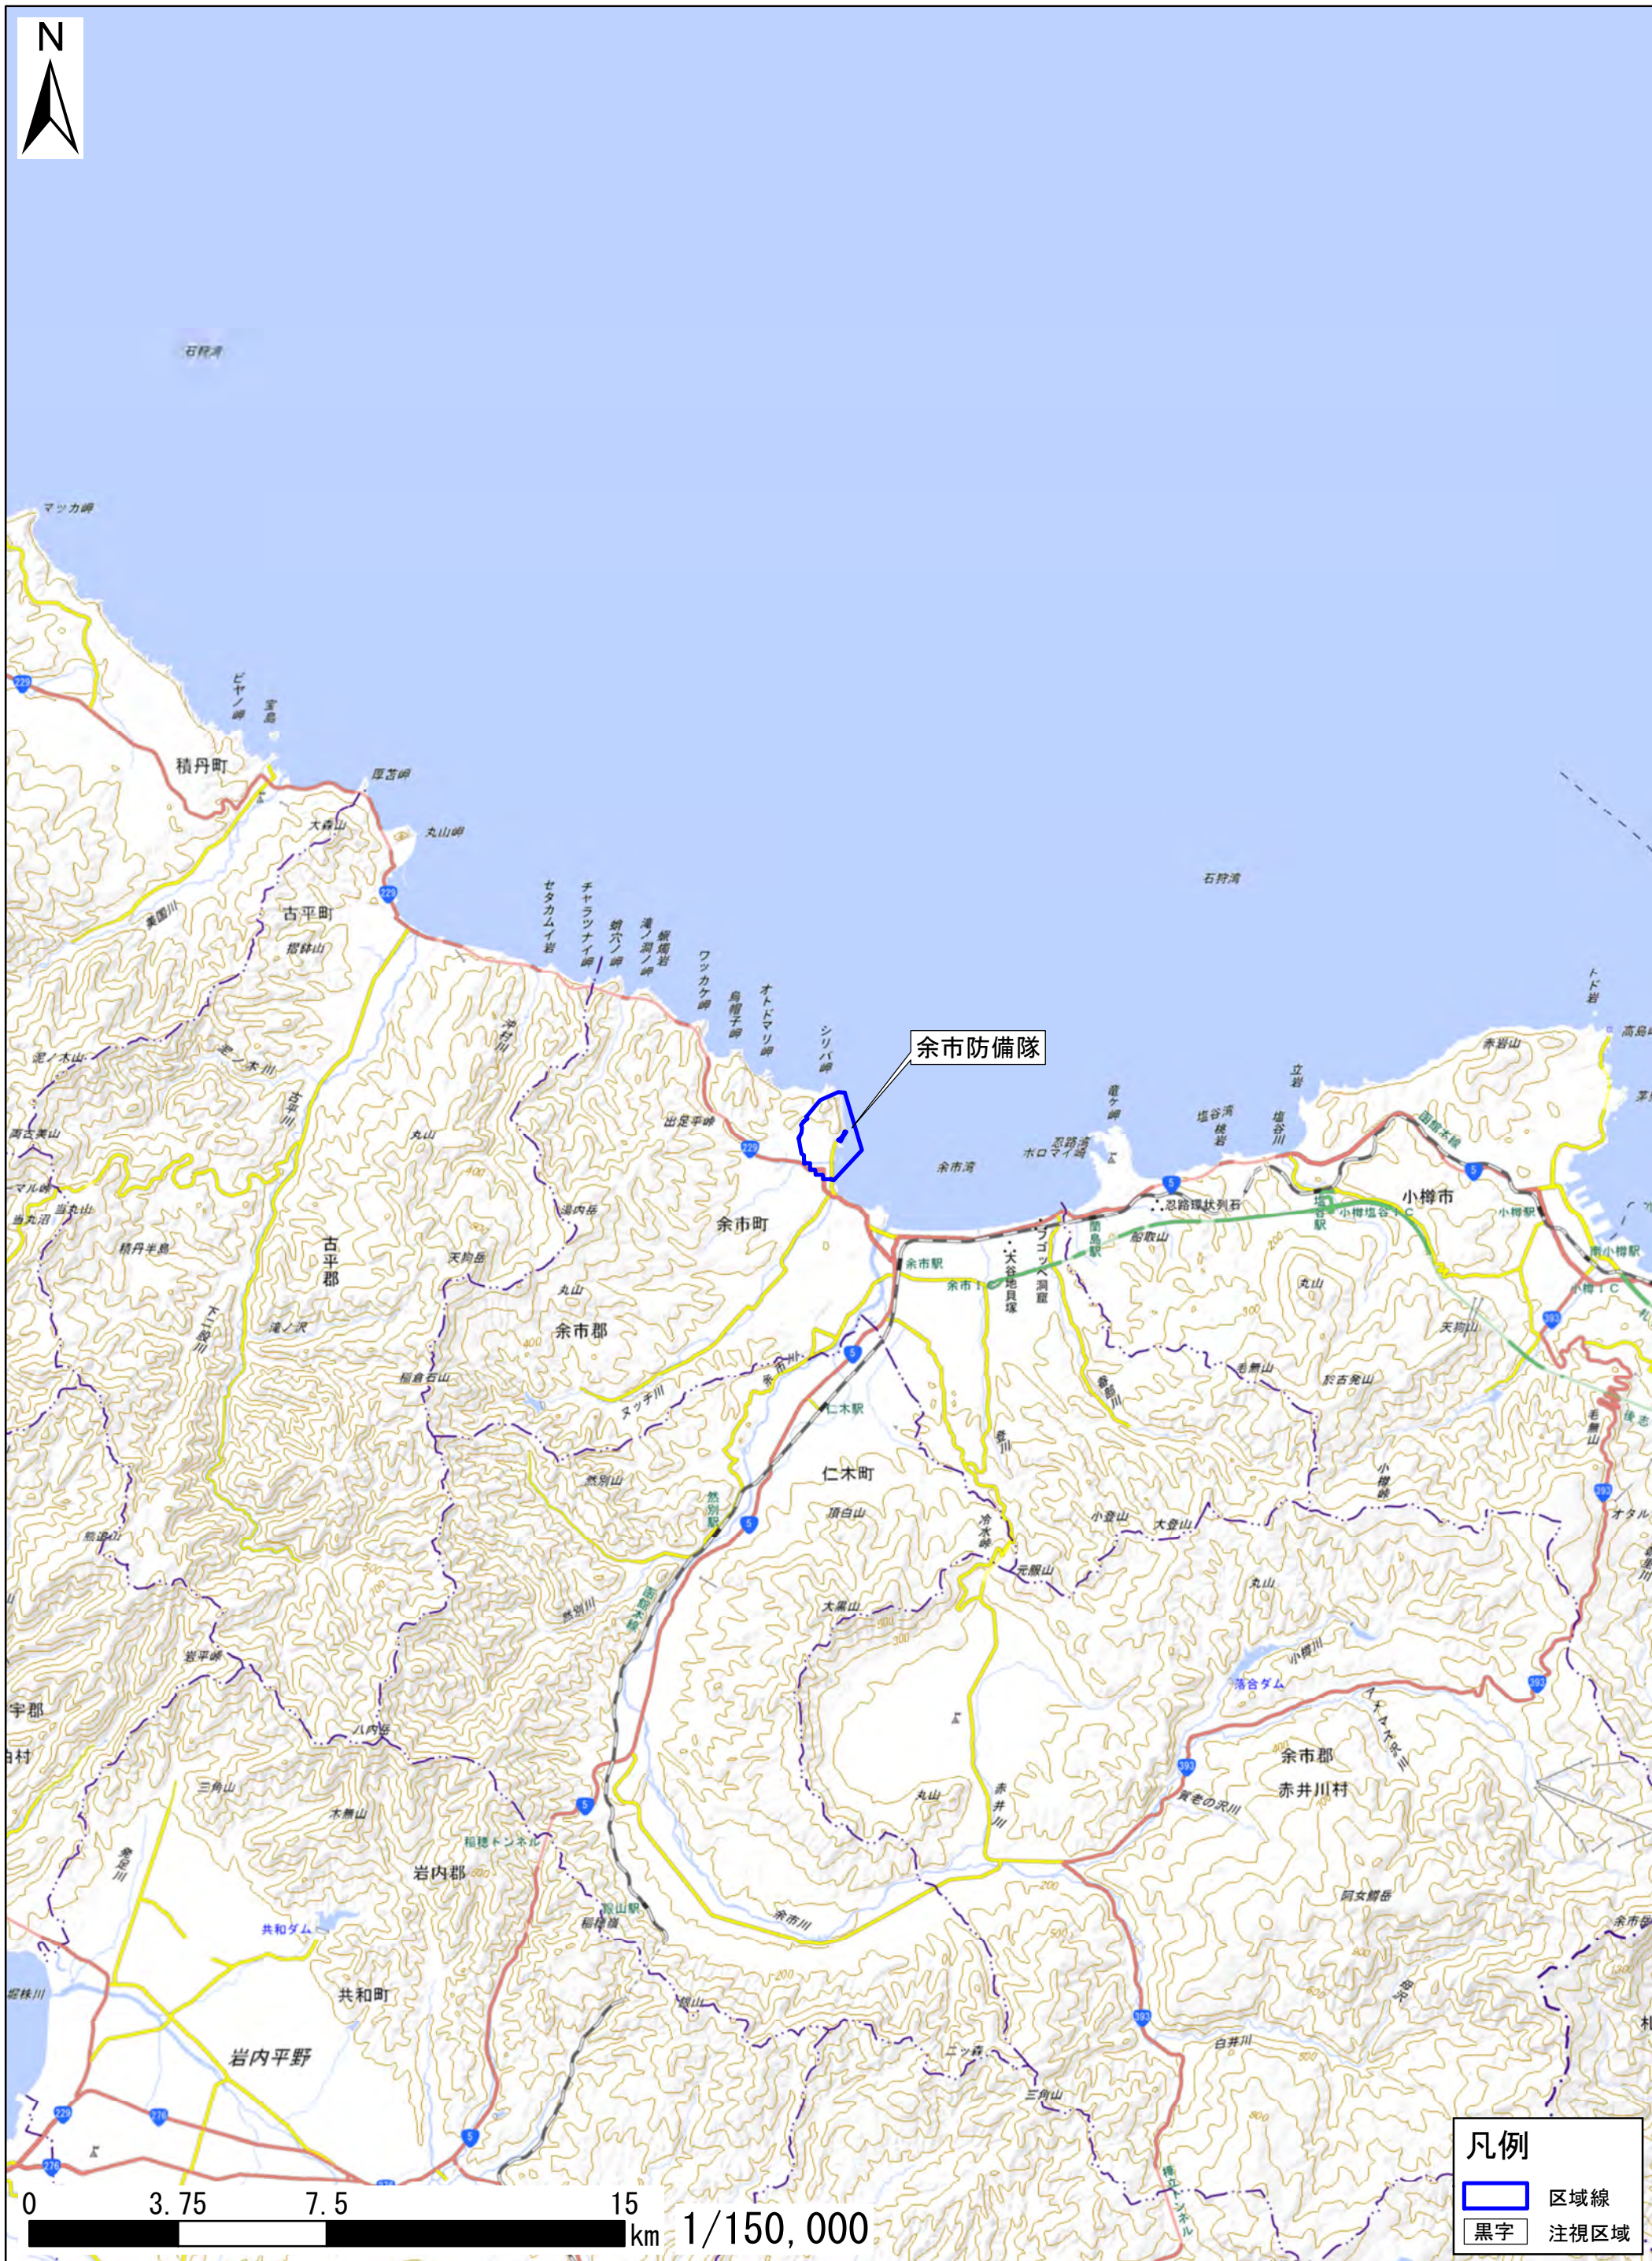

北海道余市郡余市町

この地図は、地理院地図に区域情報を追記して作成しています。また、地図上に記載した区域を示す線は、データ作成上の誤差が含まれます。本図は、令和5年8月時点のものです。