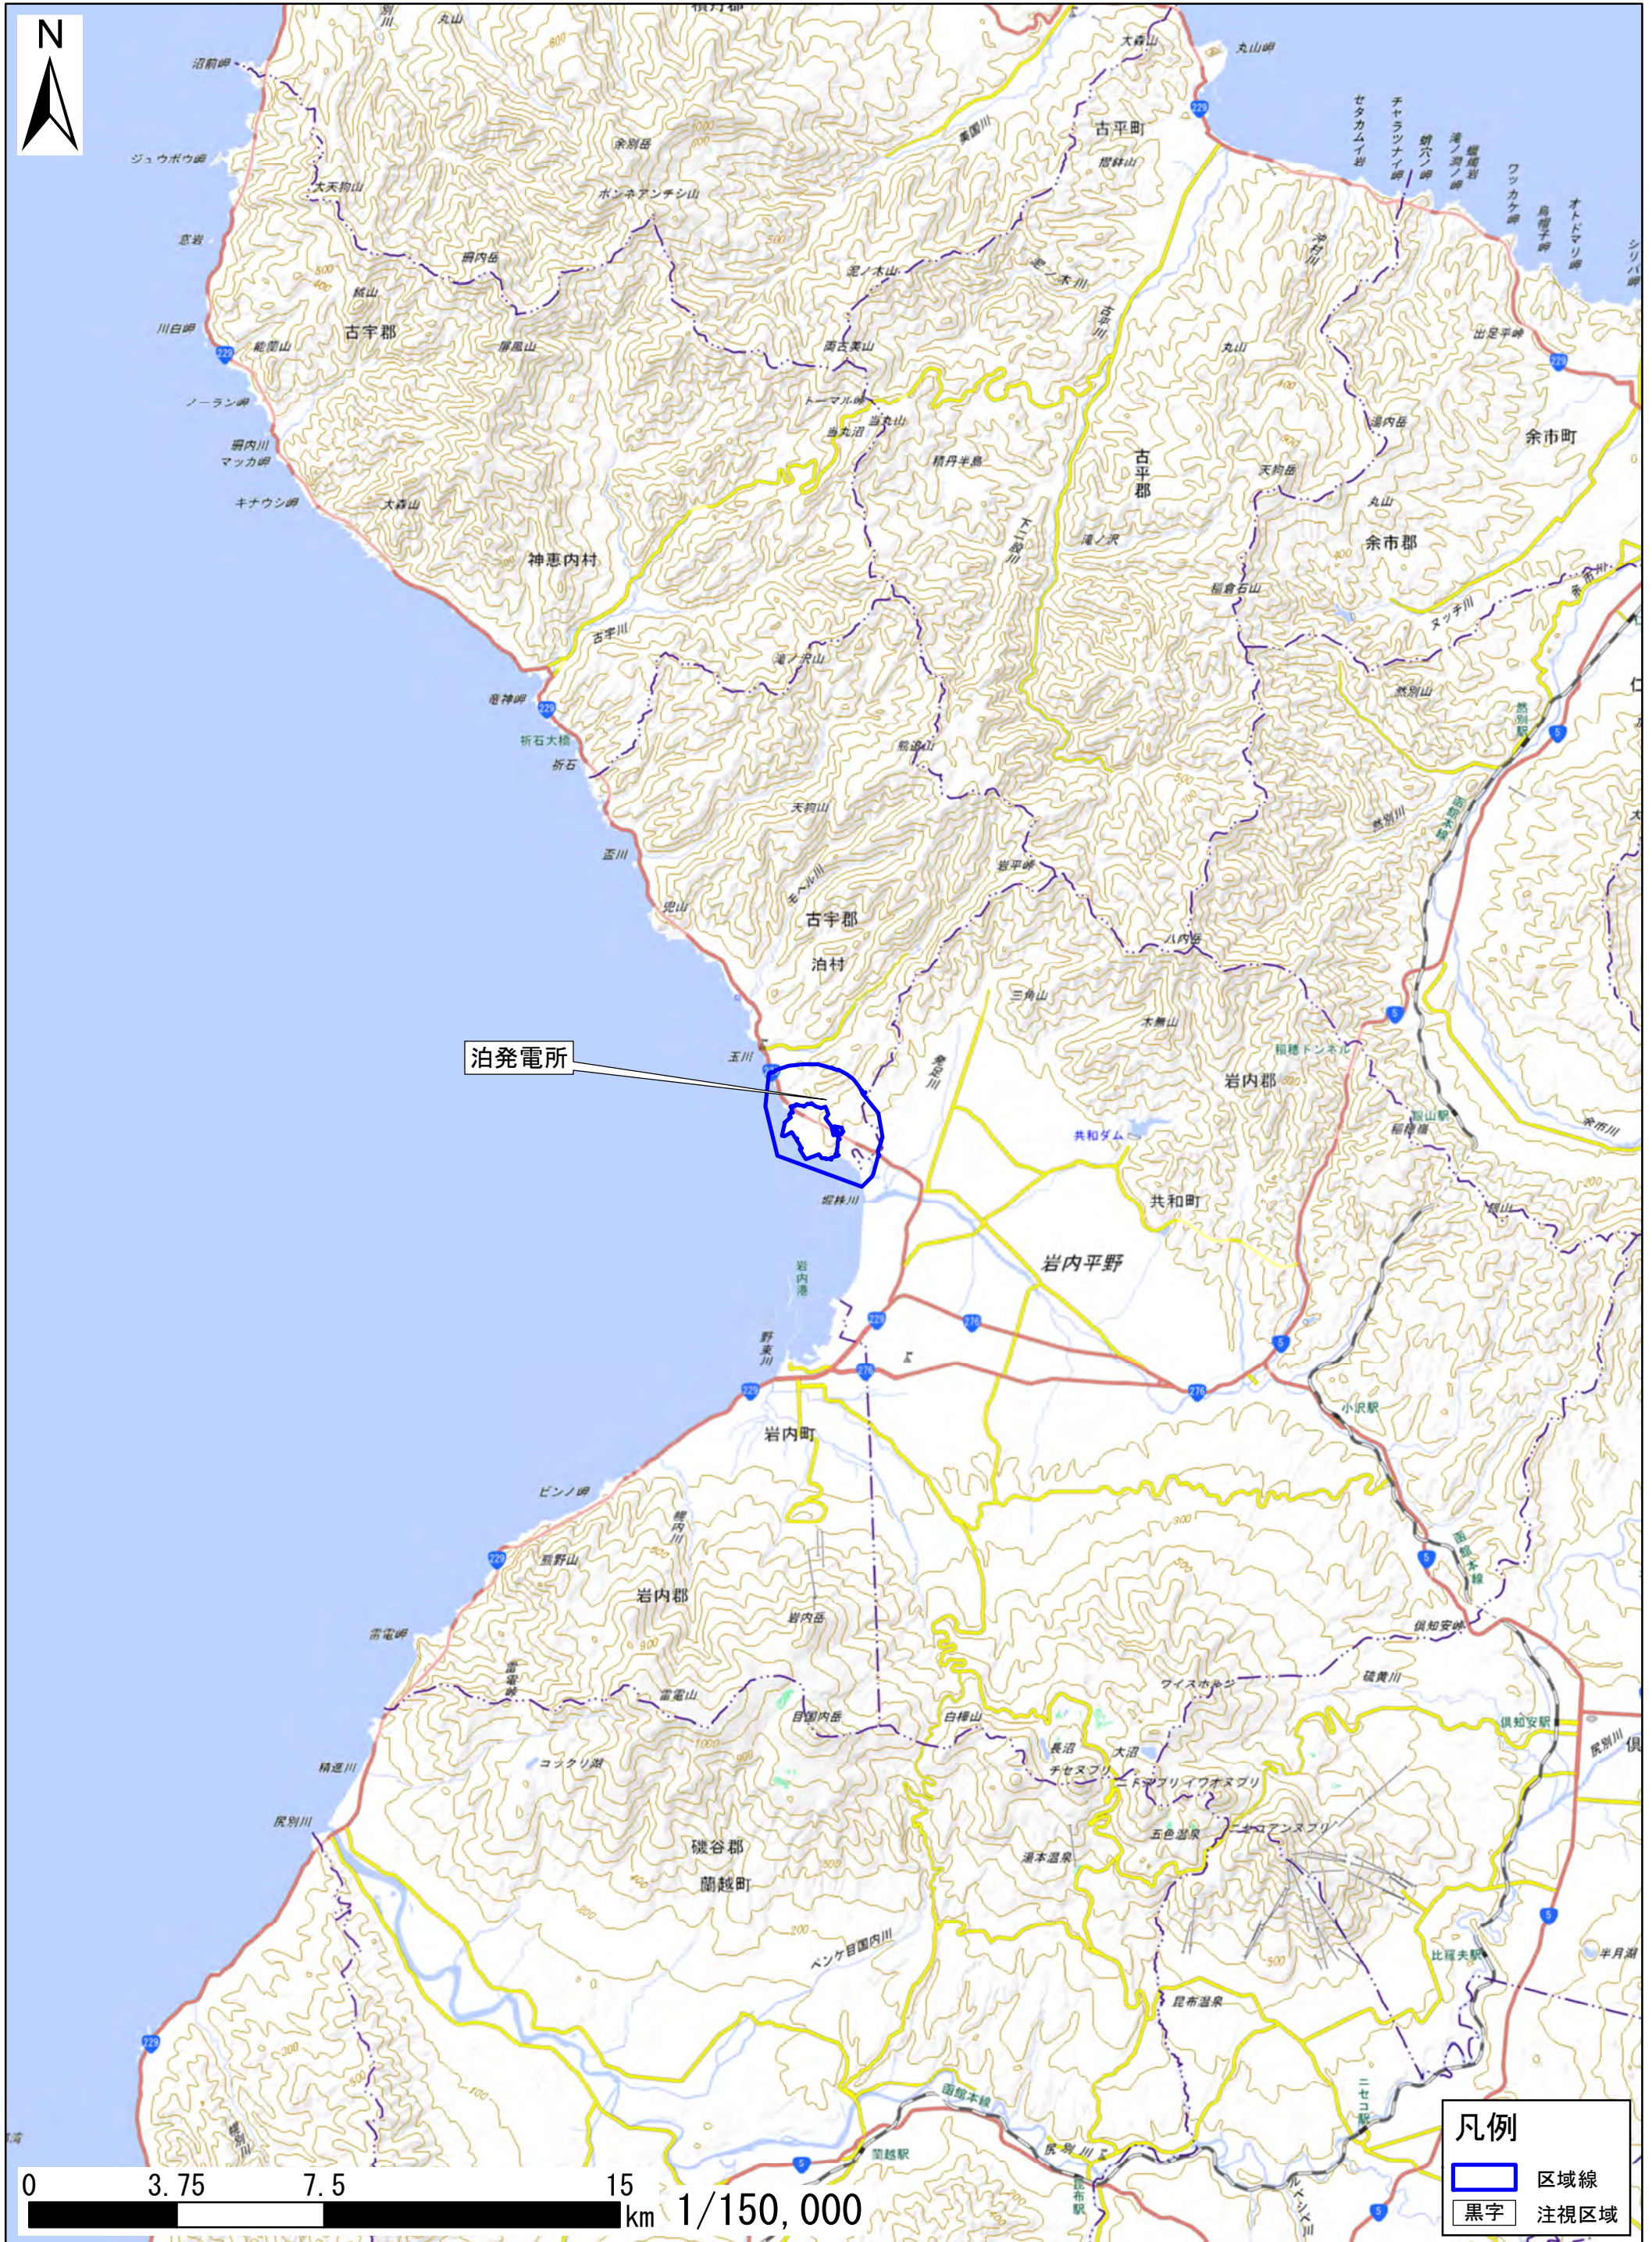

北海道岩内郡共和町、古宇郡泊村

この地図は、地理院地図に区域情報を追記して作成しています。
また、地図上に記載した区域を示す線は、データ作成上の誤差が含まれます。本図は、令和5年12月時点のものです。