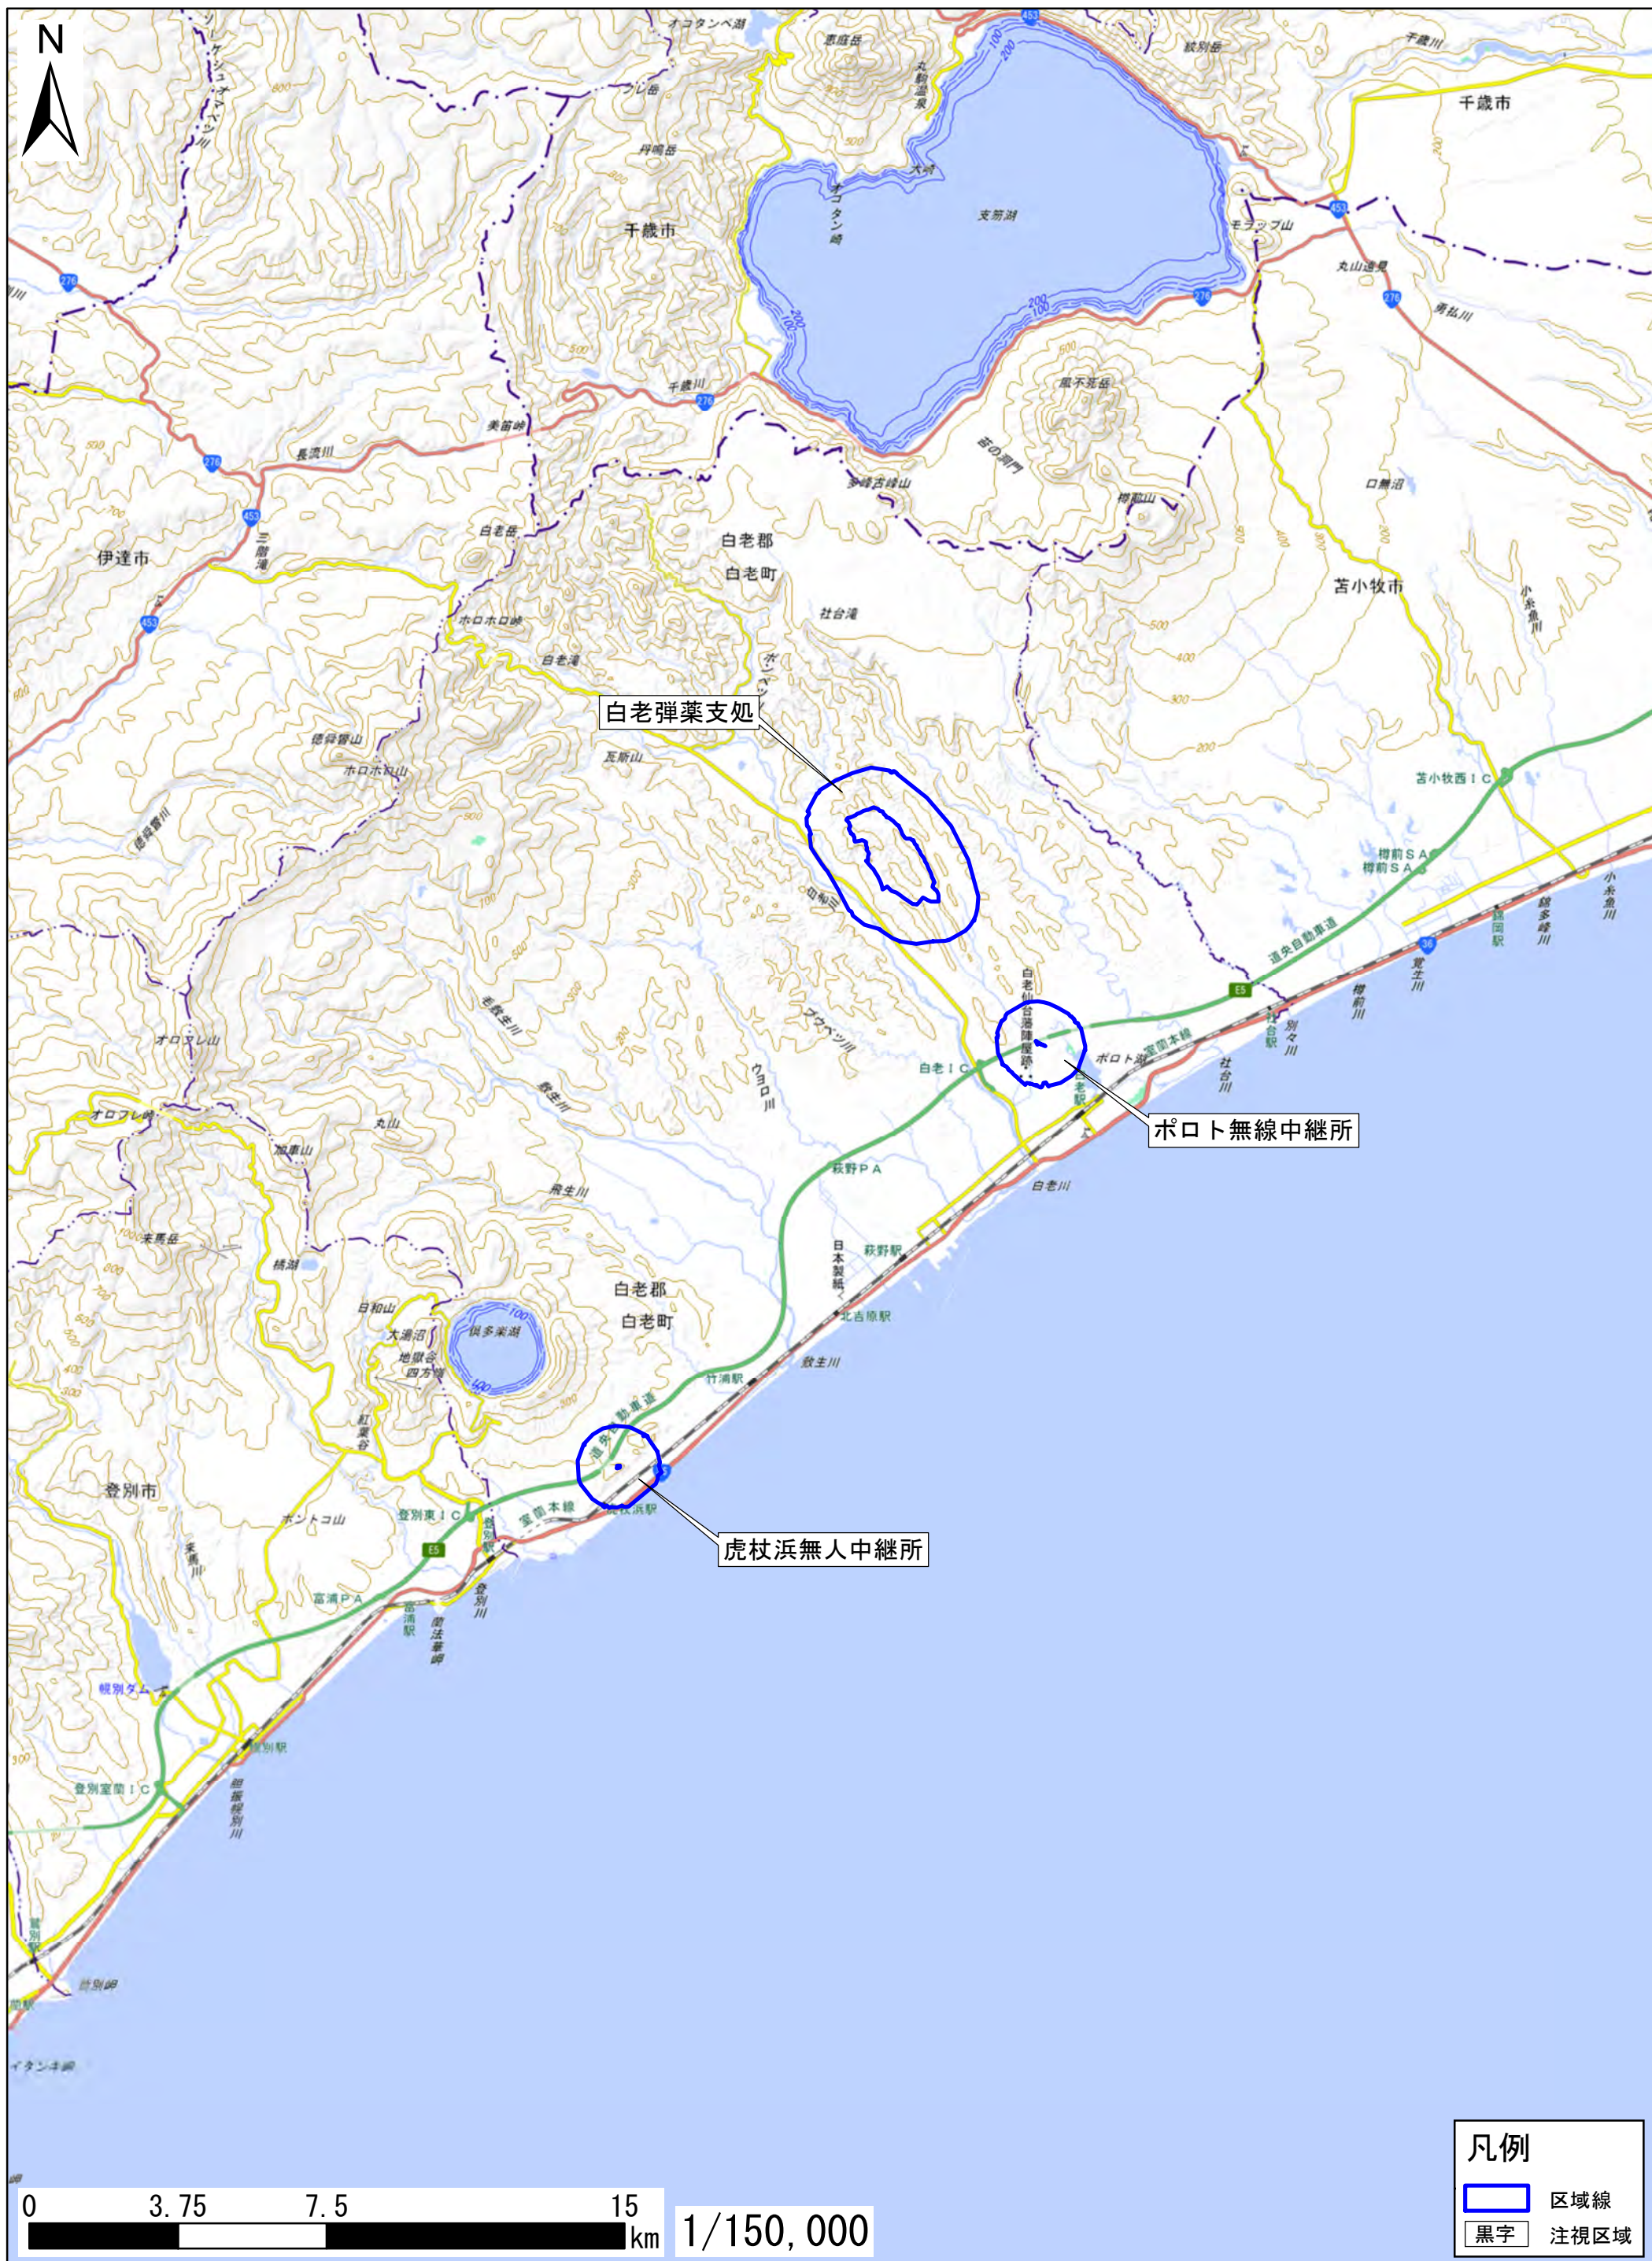

北海道白老郡白老町

この地図は、地理院地図に区域情報を追記して作成しています。
また、地図上に記載した区域を示す線は、データ作成上の誤差が含まれます。本図は、令和5年8月時点のものです。