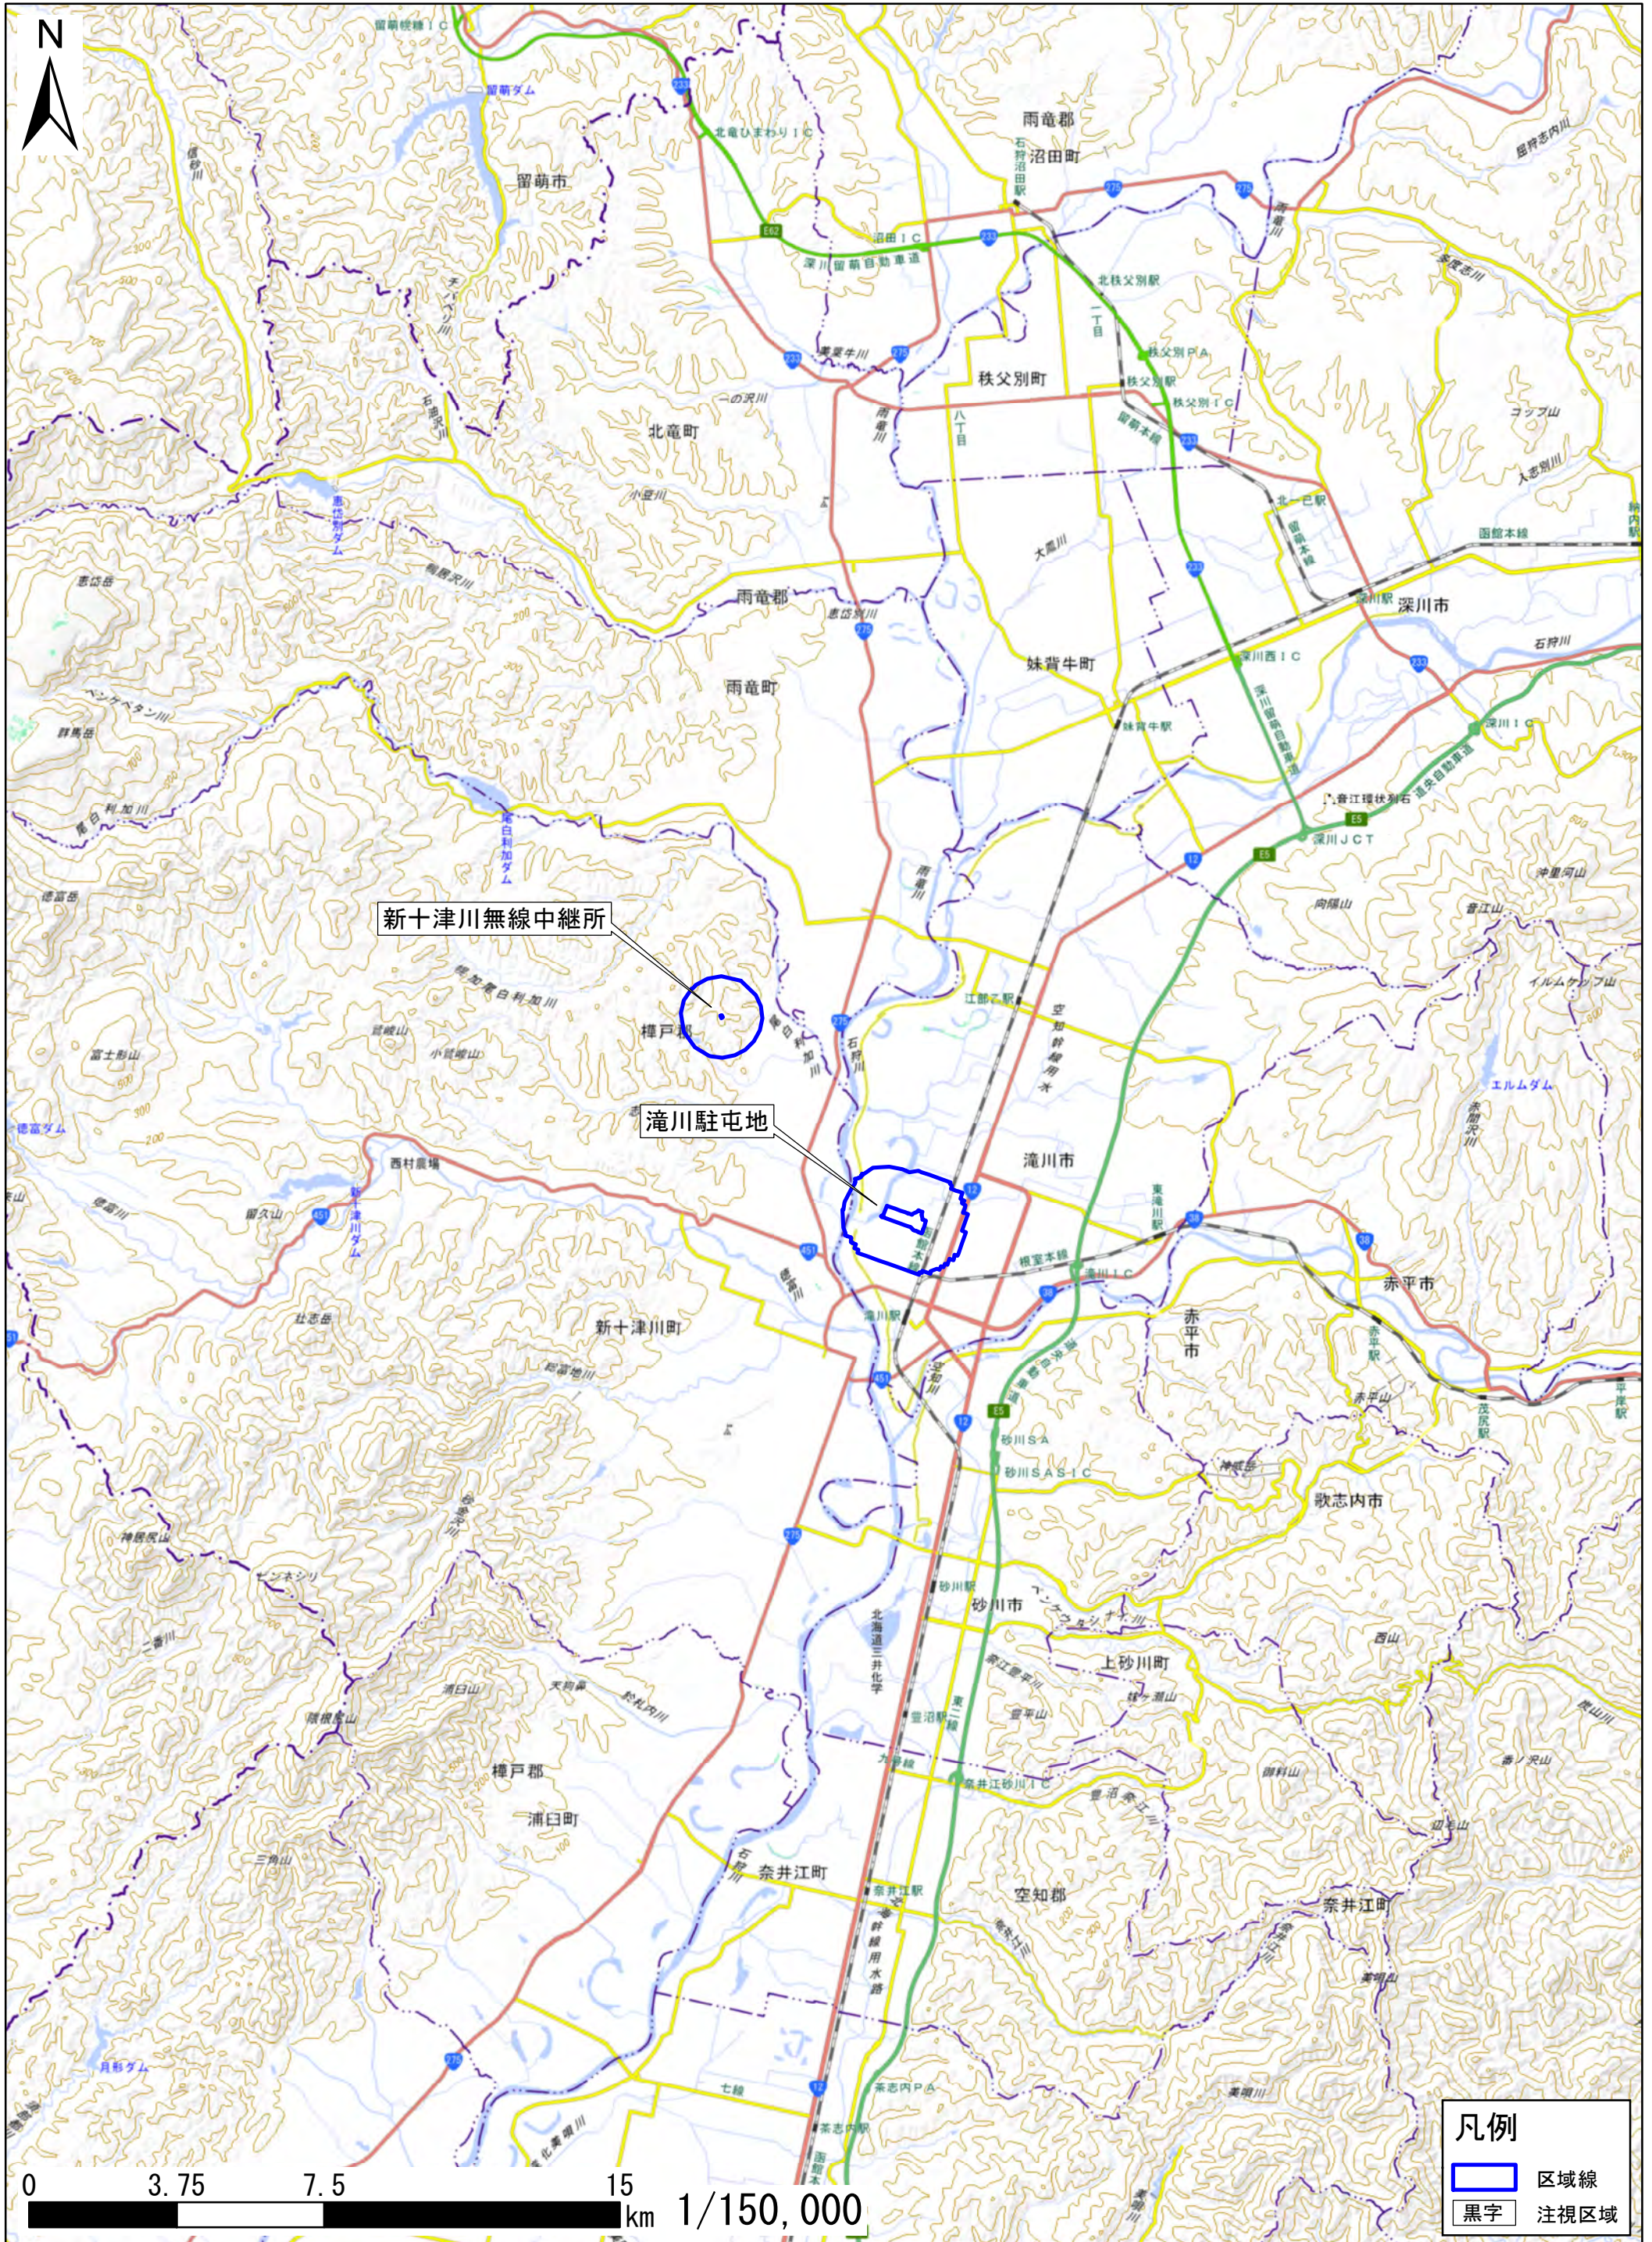

# 北海道滝川市、樺戸郡新十津川町

この地図は、地理院地図に区域情報を追記して作成しています。  
また、地図上に記載した区域を示す線は、データ作成上の誤差が含まれます。本図は、令和5年8月時点のものです。