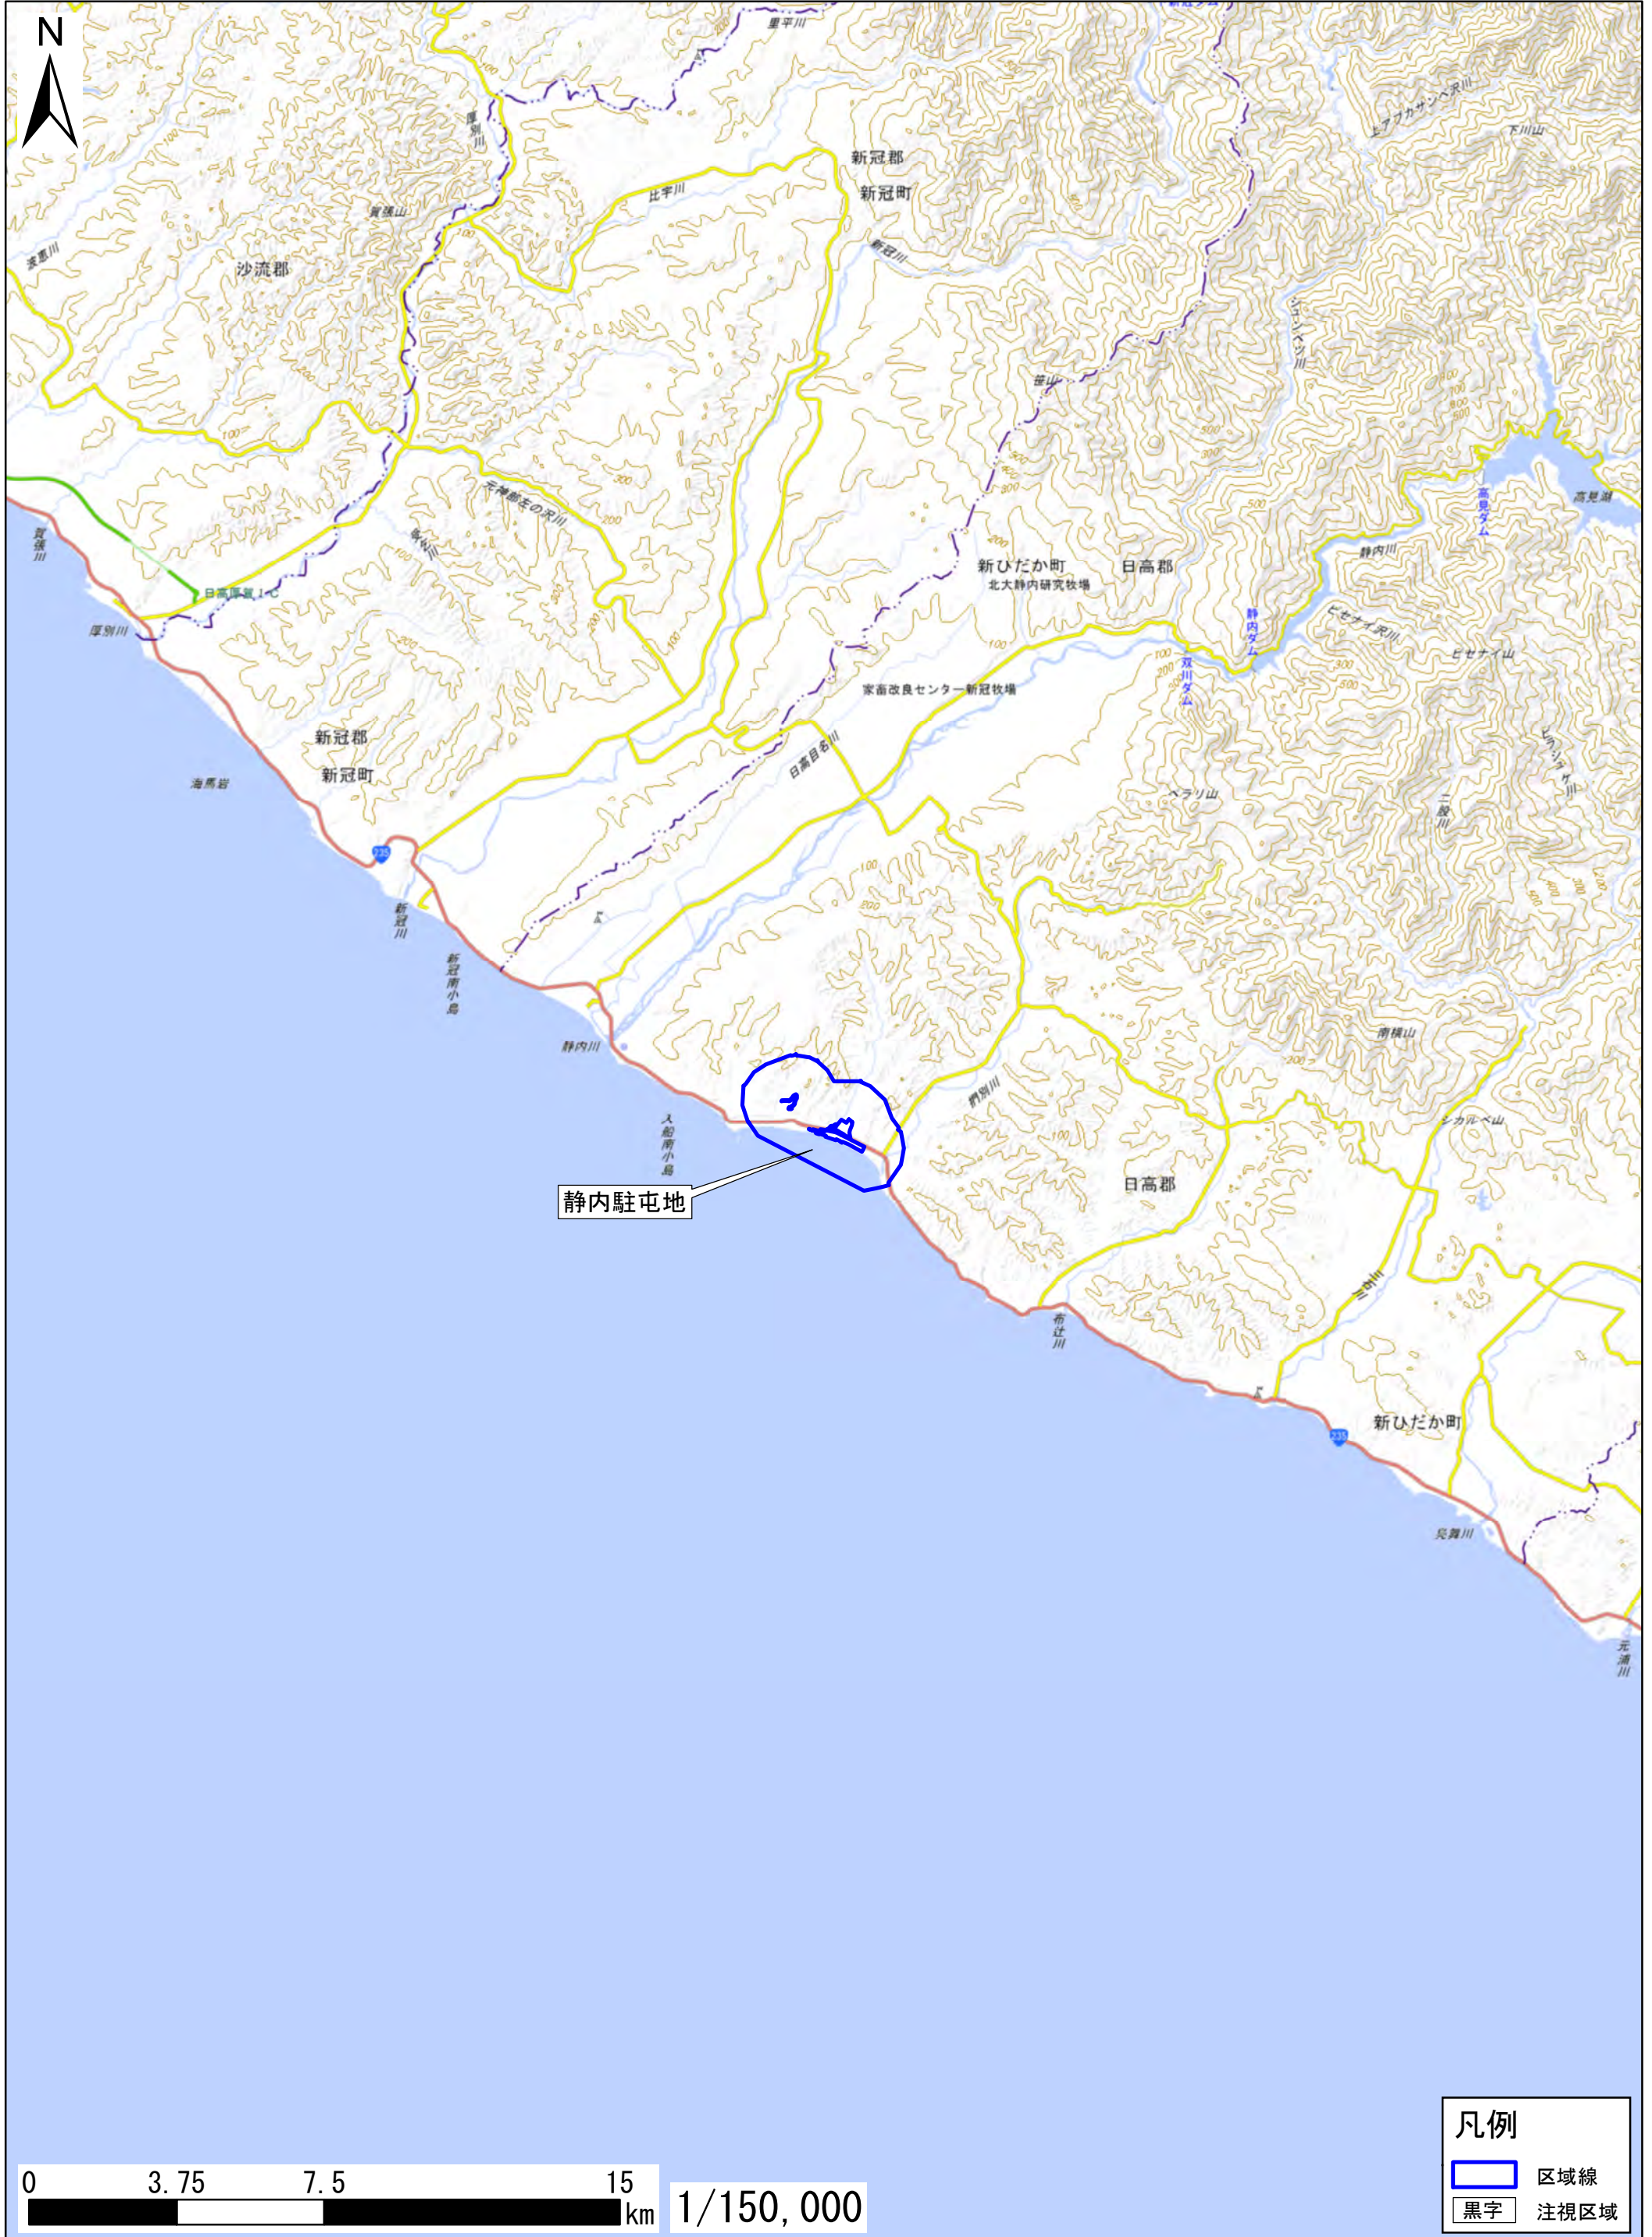

北海道日高郡新ひだか町

静内駐屯地

凡例

- 区域線
- 黒字 注視区域

0 3.75 7.5 15 km 1/150,000