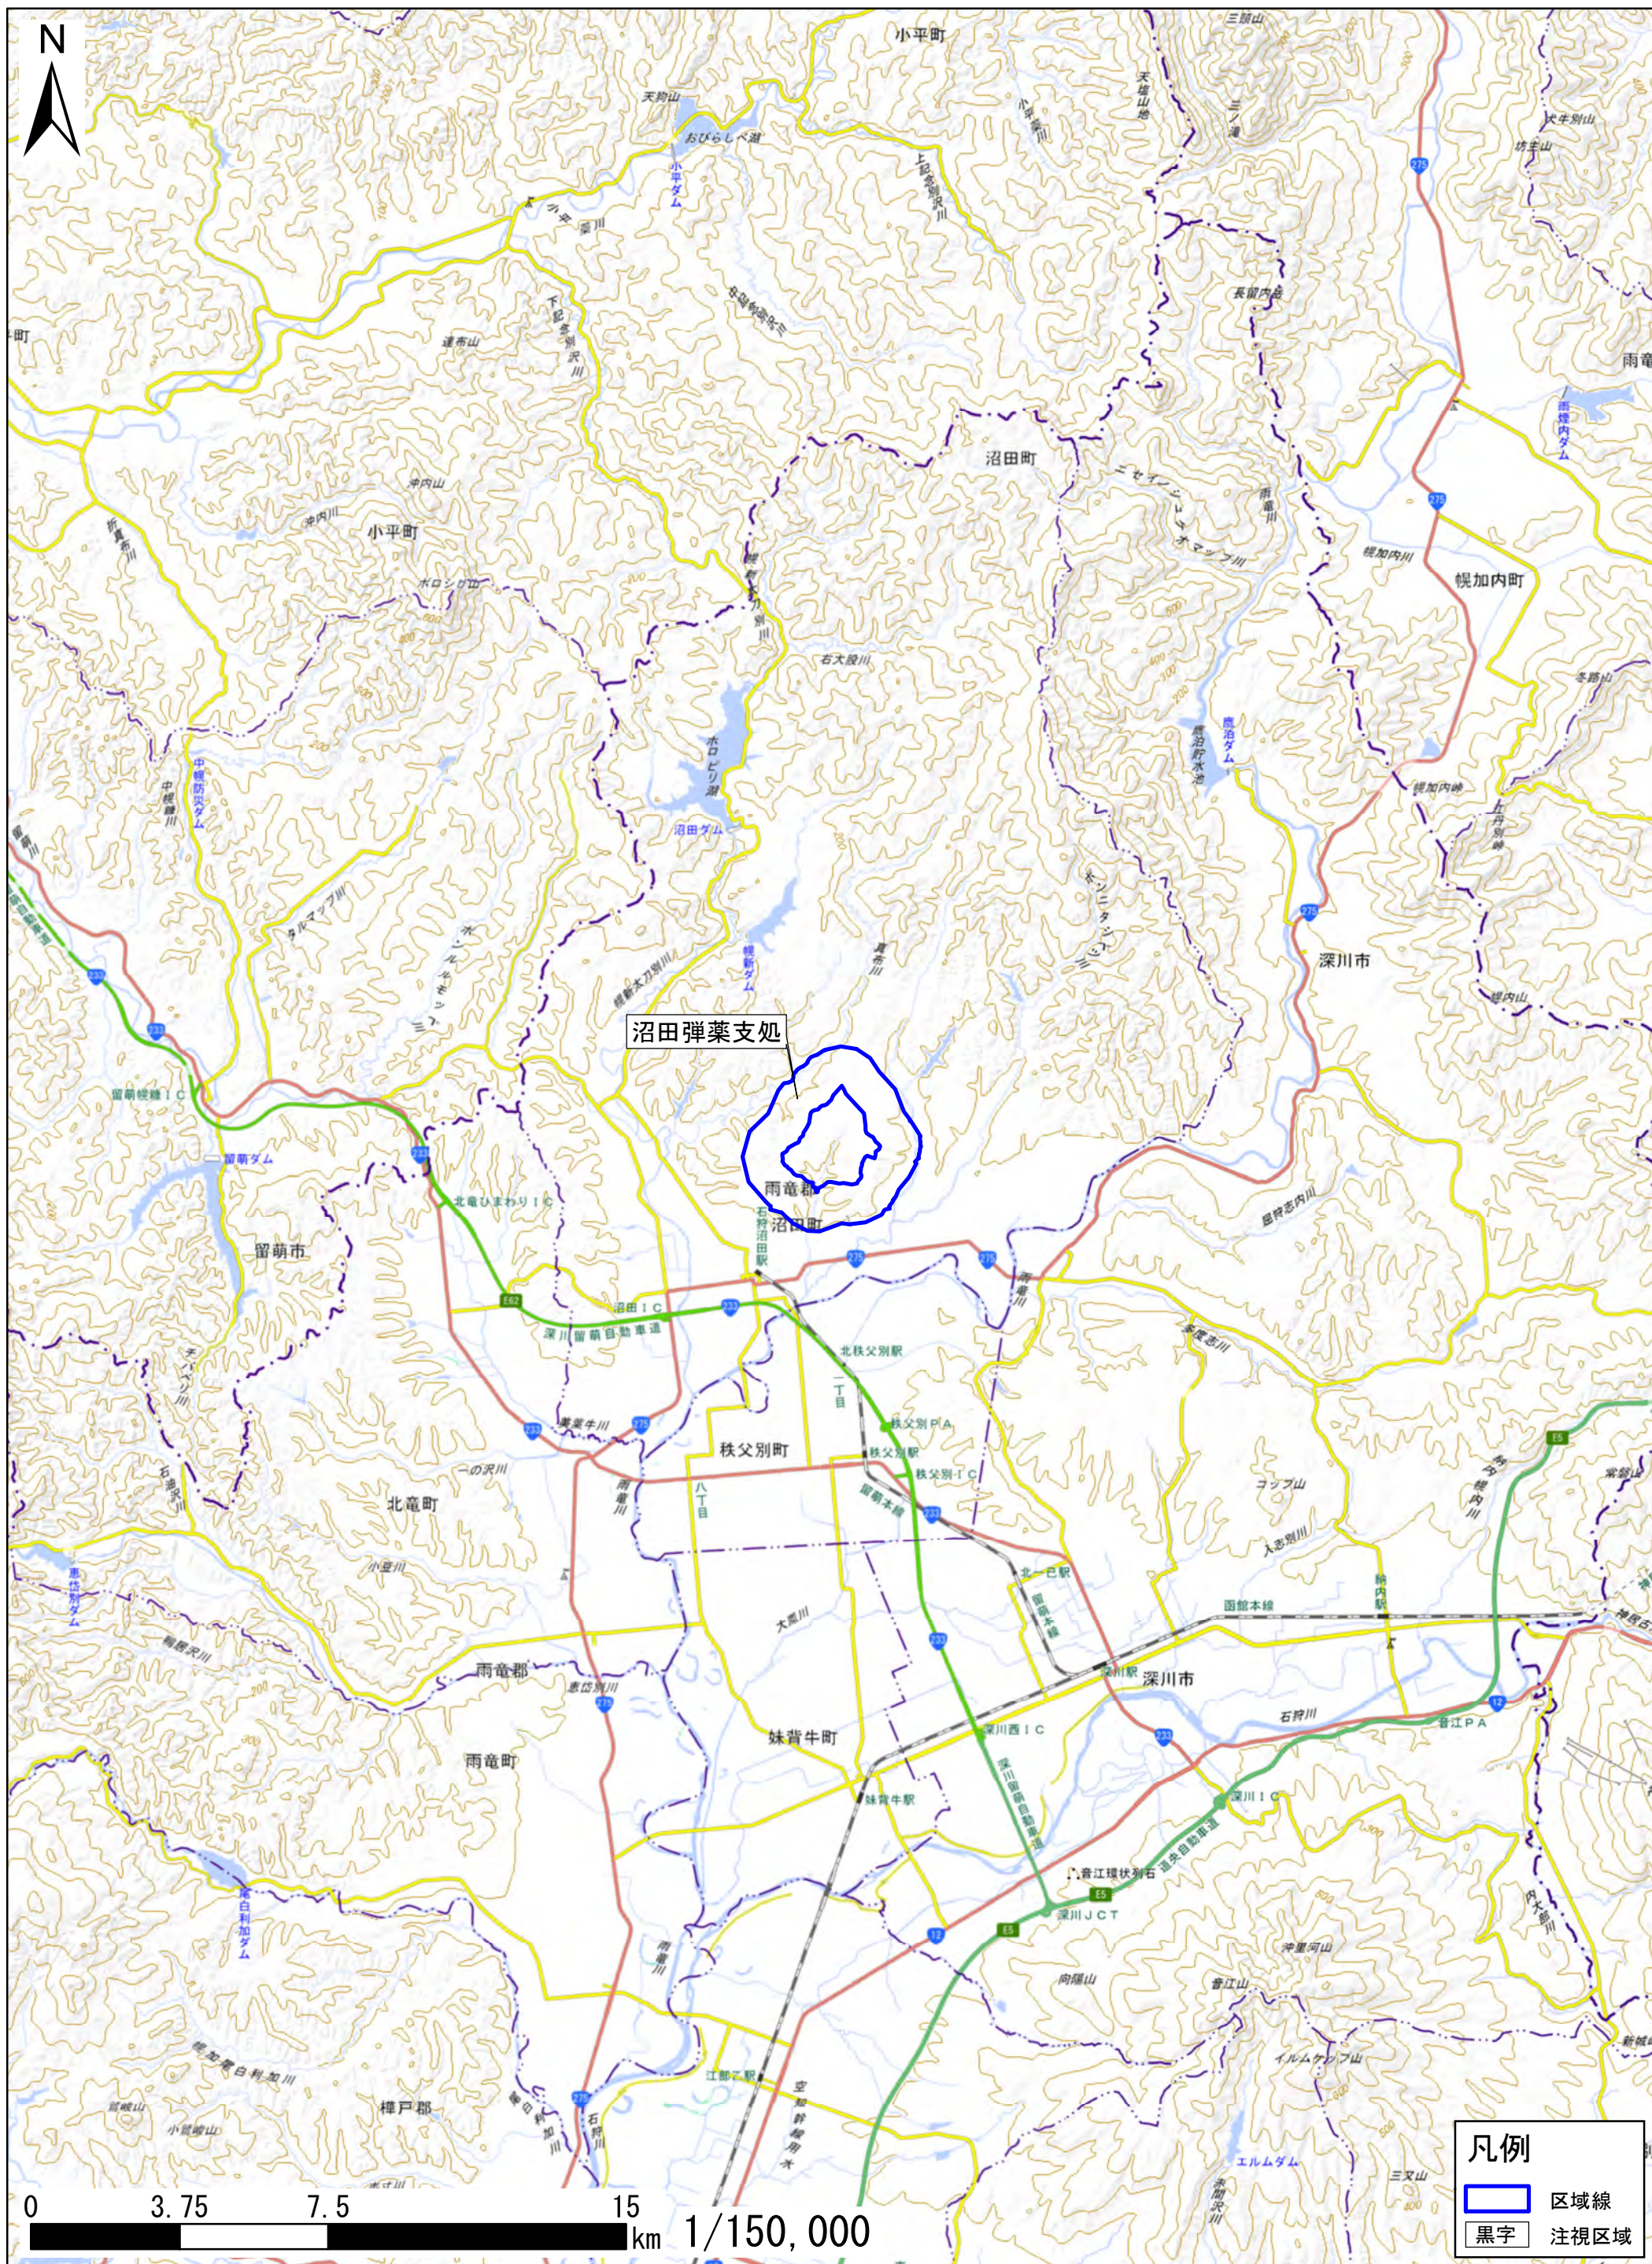

北海道雨竜郡沼田町

この地図は、地理院地図に区域情報を追記して作成しています。
また、地図上に記載した区域を示す線は、データ作成上の誤差が含まれます。本図は、令和5年8月時点のものです。