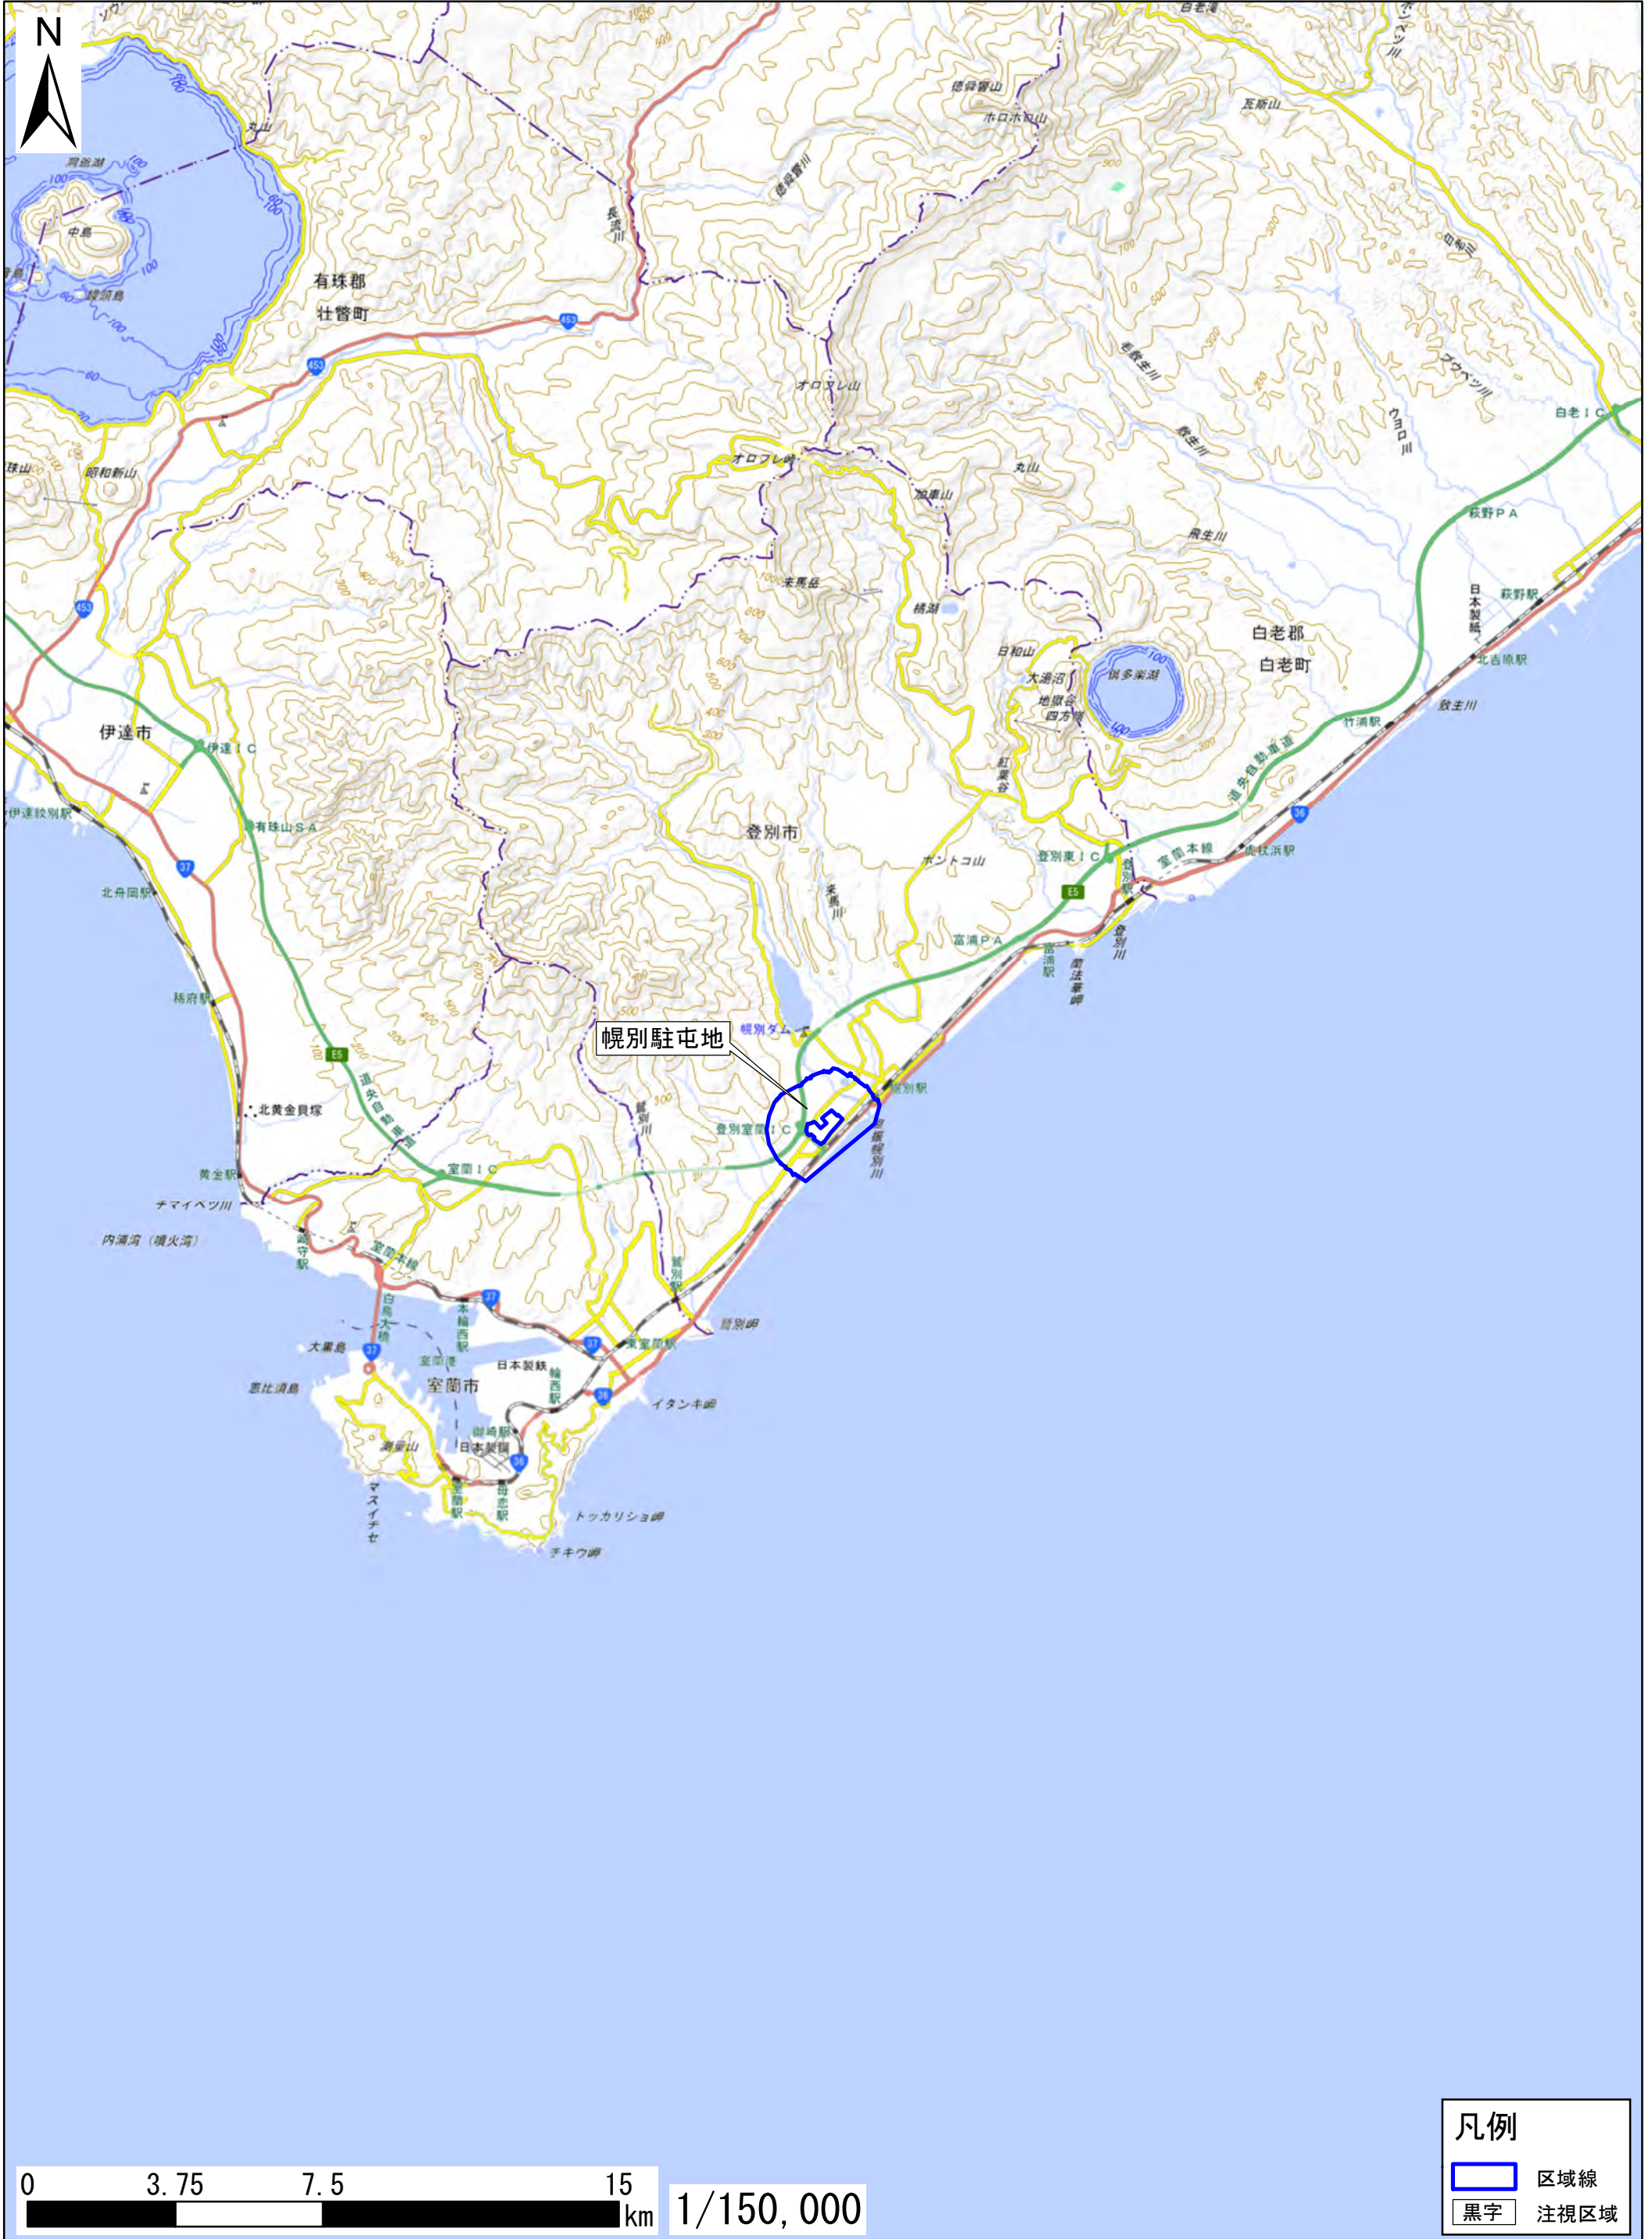

# 北海道登別市

この地図は、地理院地図に区域情報を追記して作成しています。  
また、地図上に記載した区域を示す線は、データ作成上の誤差が含まれます。本図は、令和5年8月時点のものです。