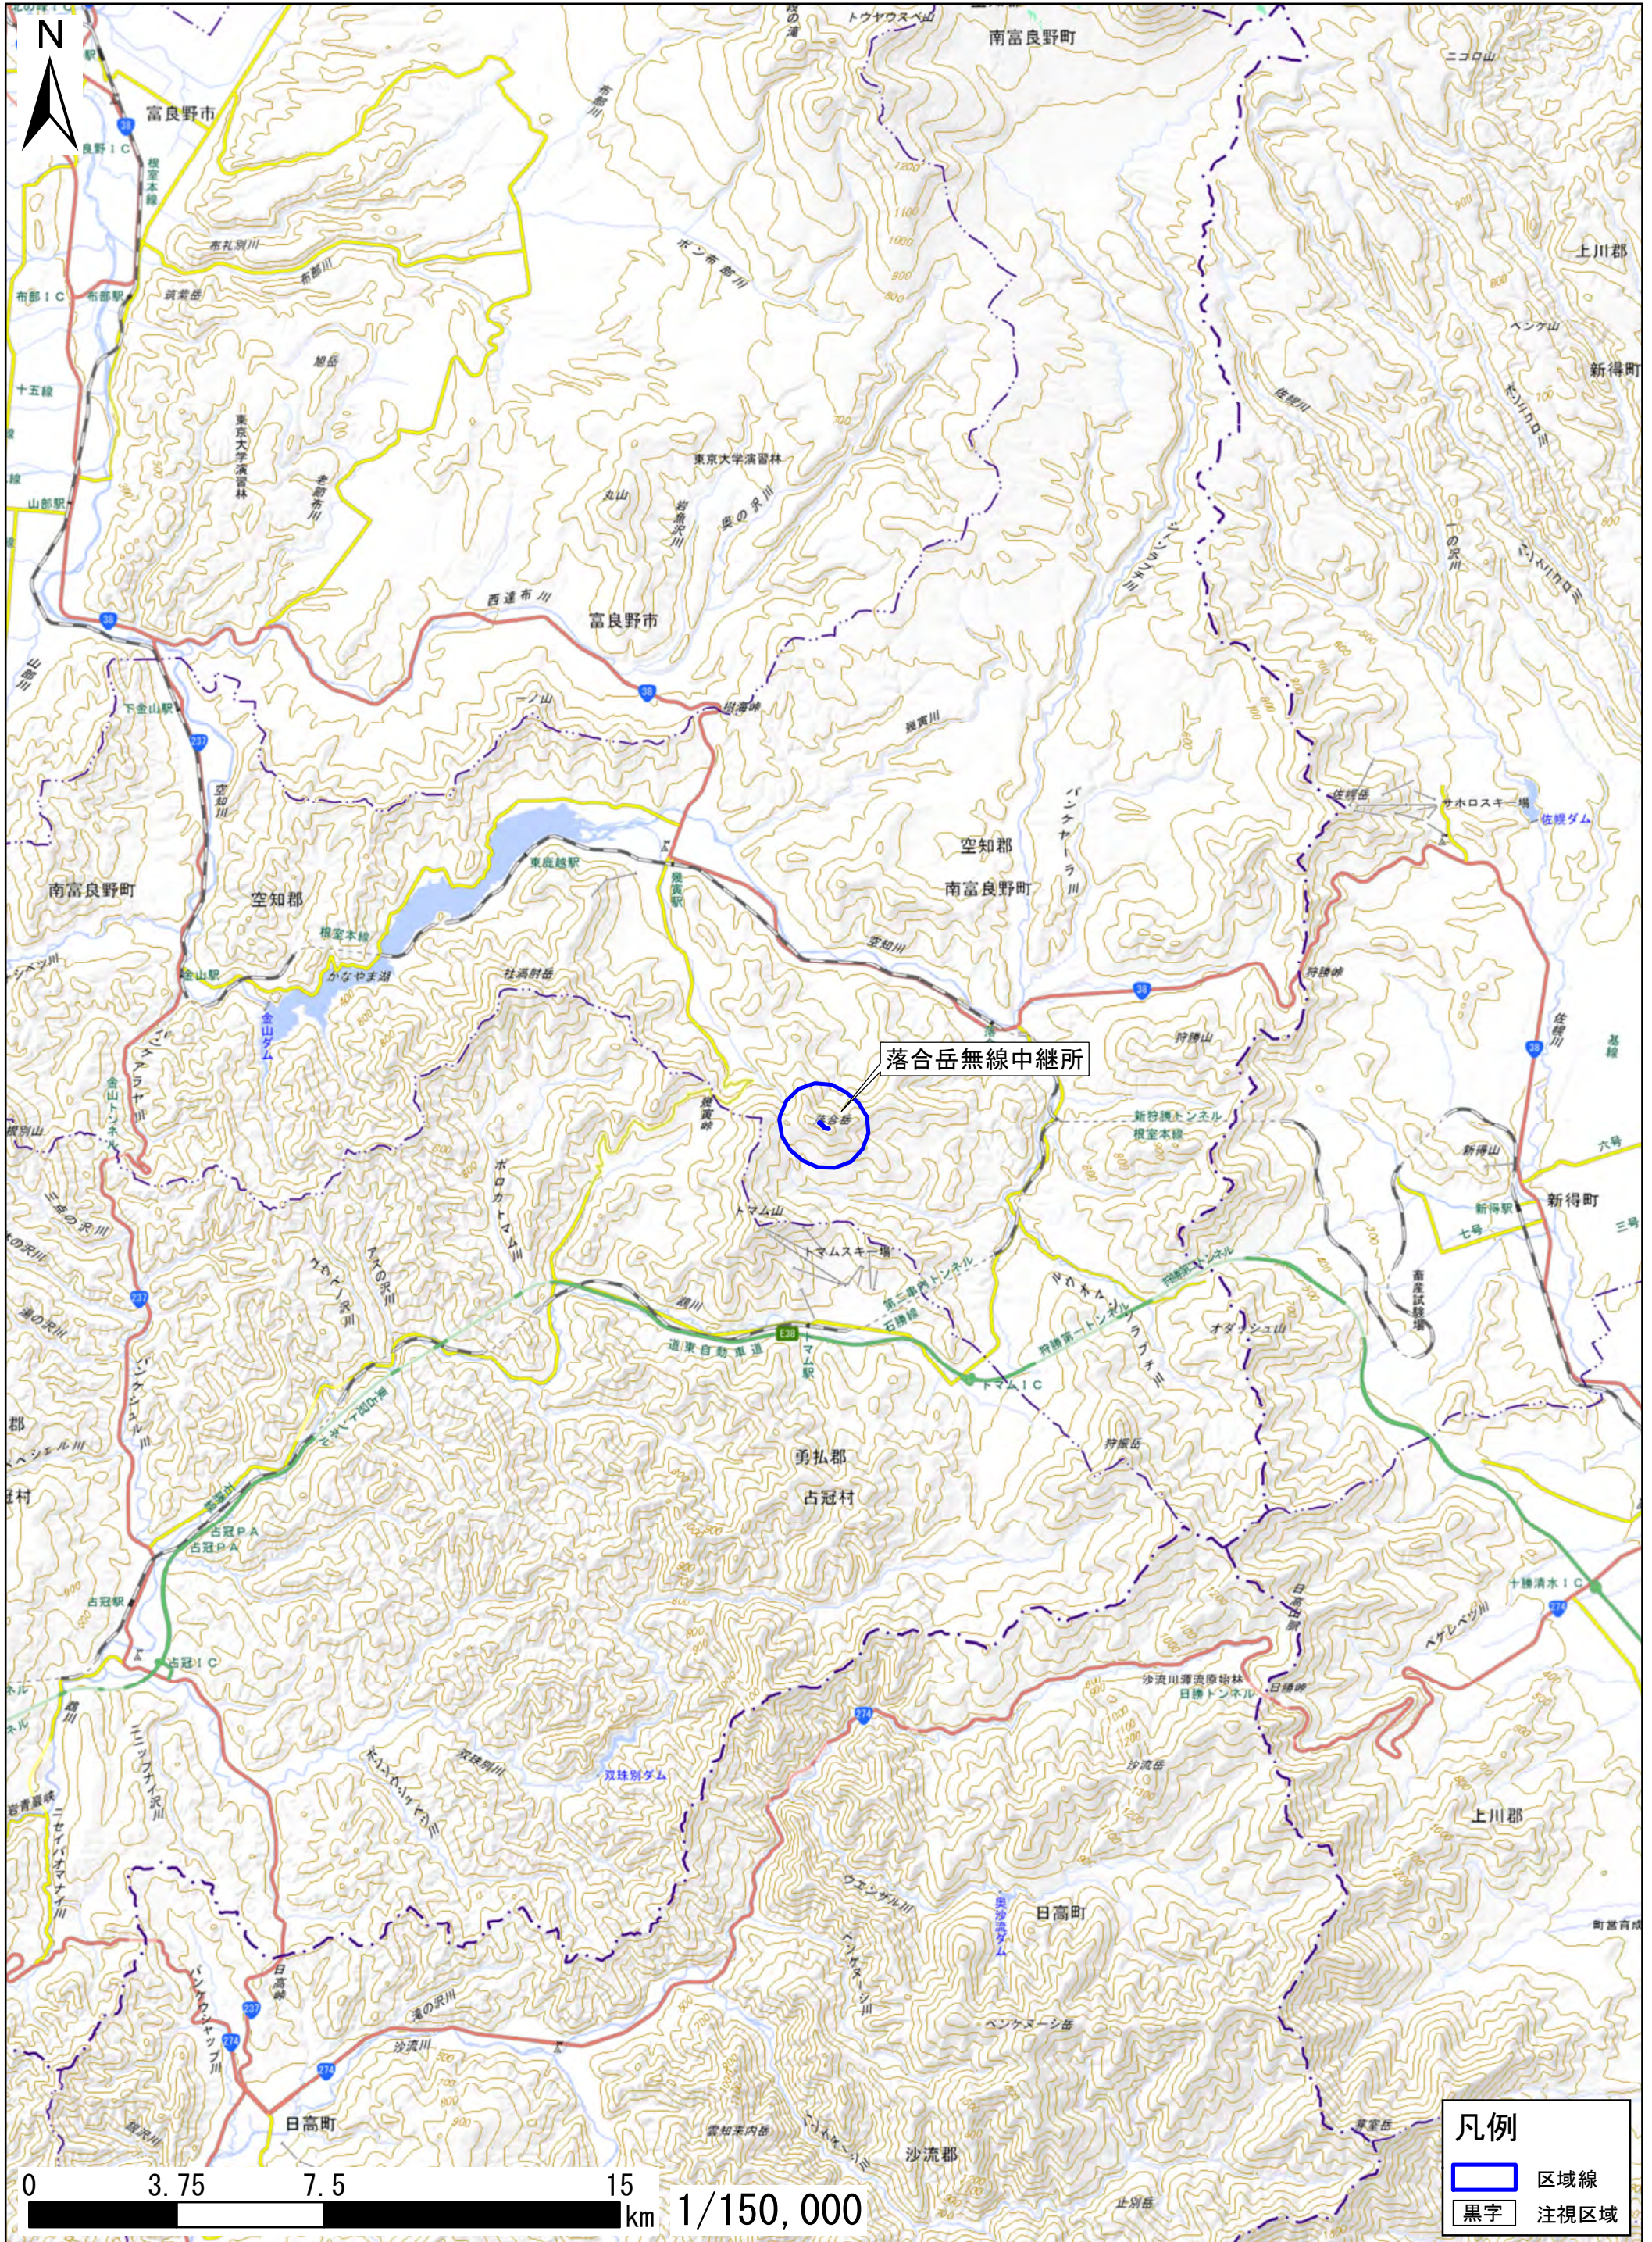

北海道空知郡南富良野町

この地図は、地理院地図に区域情報を追記して作成しています。また、地図上に記載した区域を示す線は、データ作成上の誤差が含まれます。本図は、令和5年8月時点のものです。