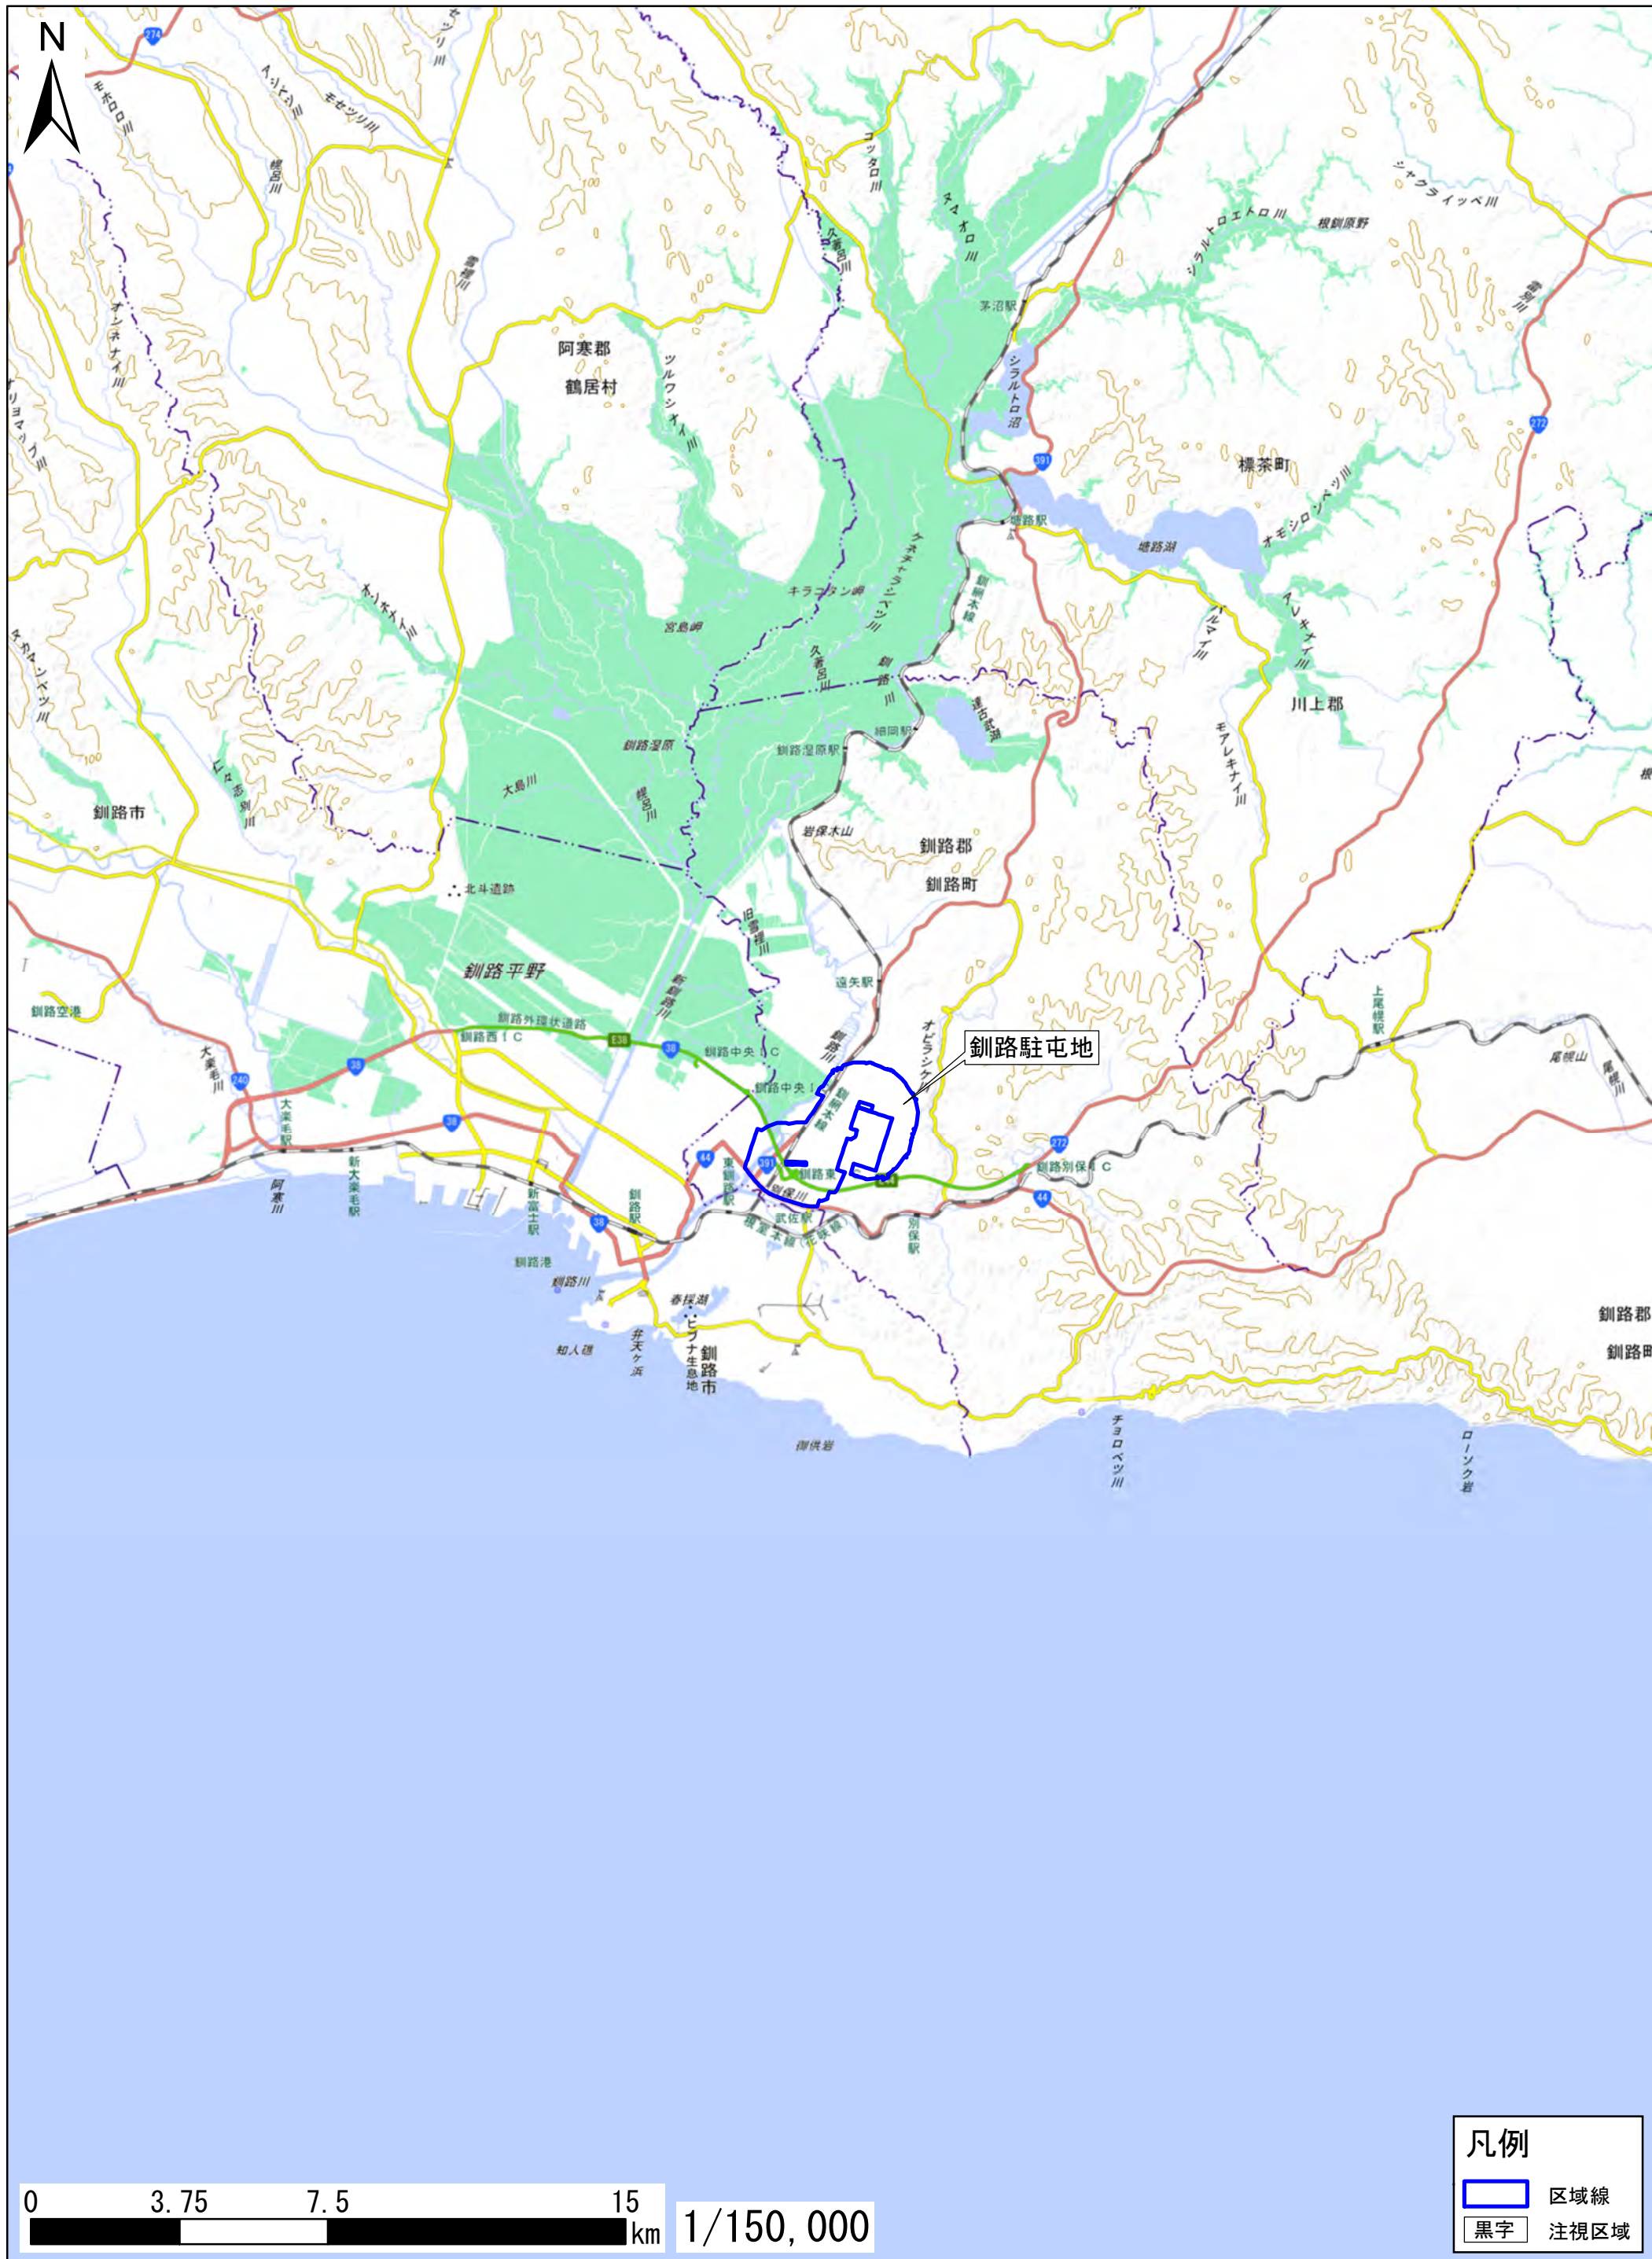

北海道釧路郡釧路町

この地図は、地理院地図に区域情報を追記して作成しています。
また、地図上に記載した区域を示す線は、データ作成上の誤差が含まれます。本図は、令和5年8月時点のものです。