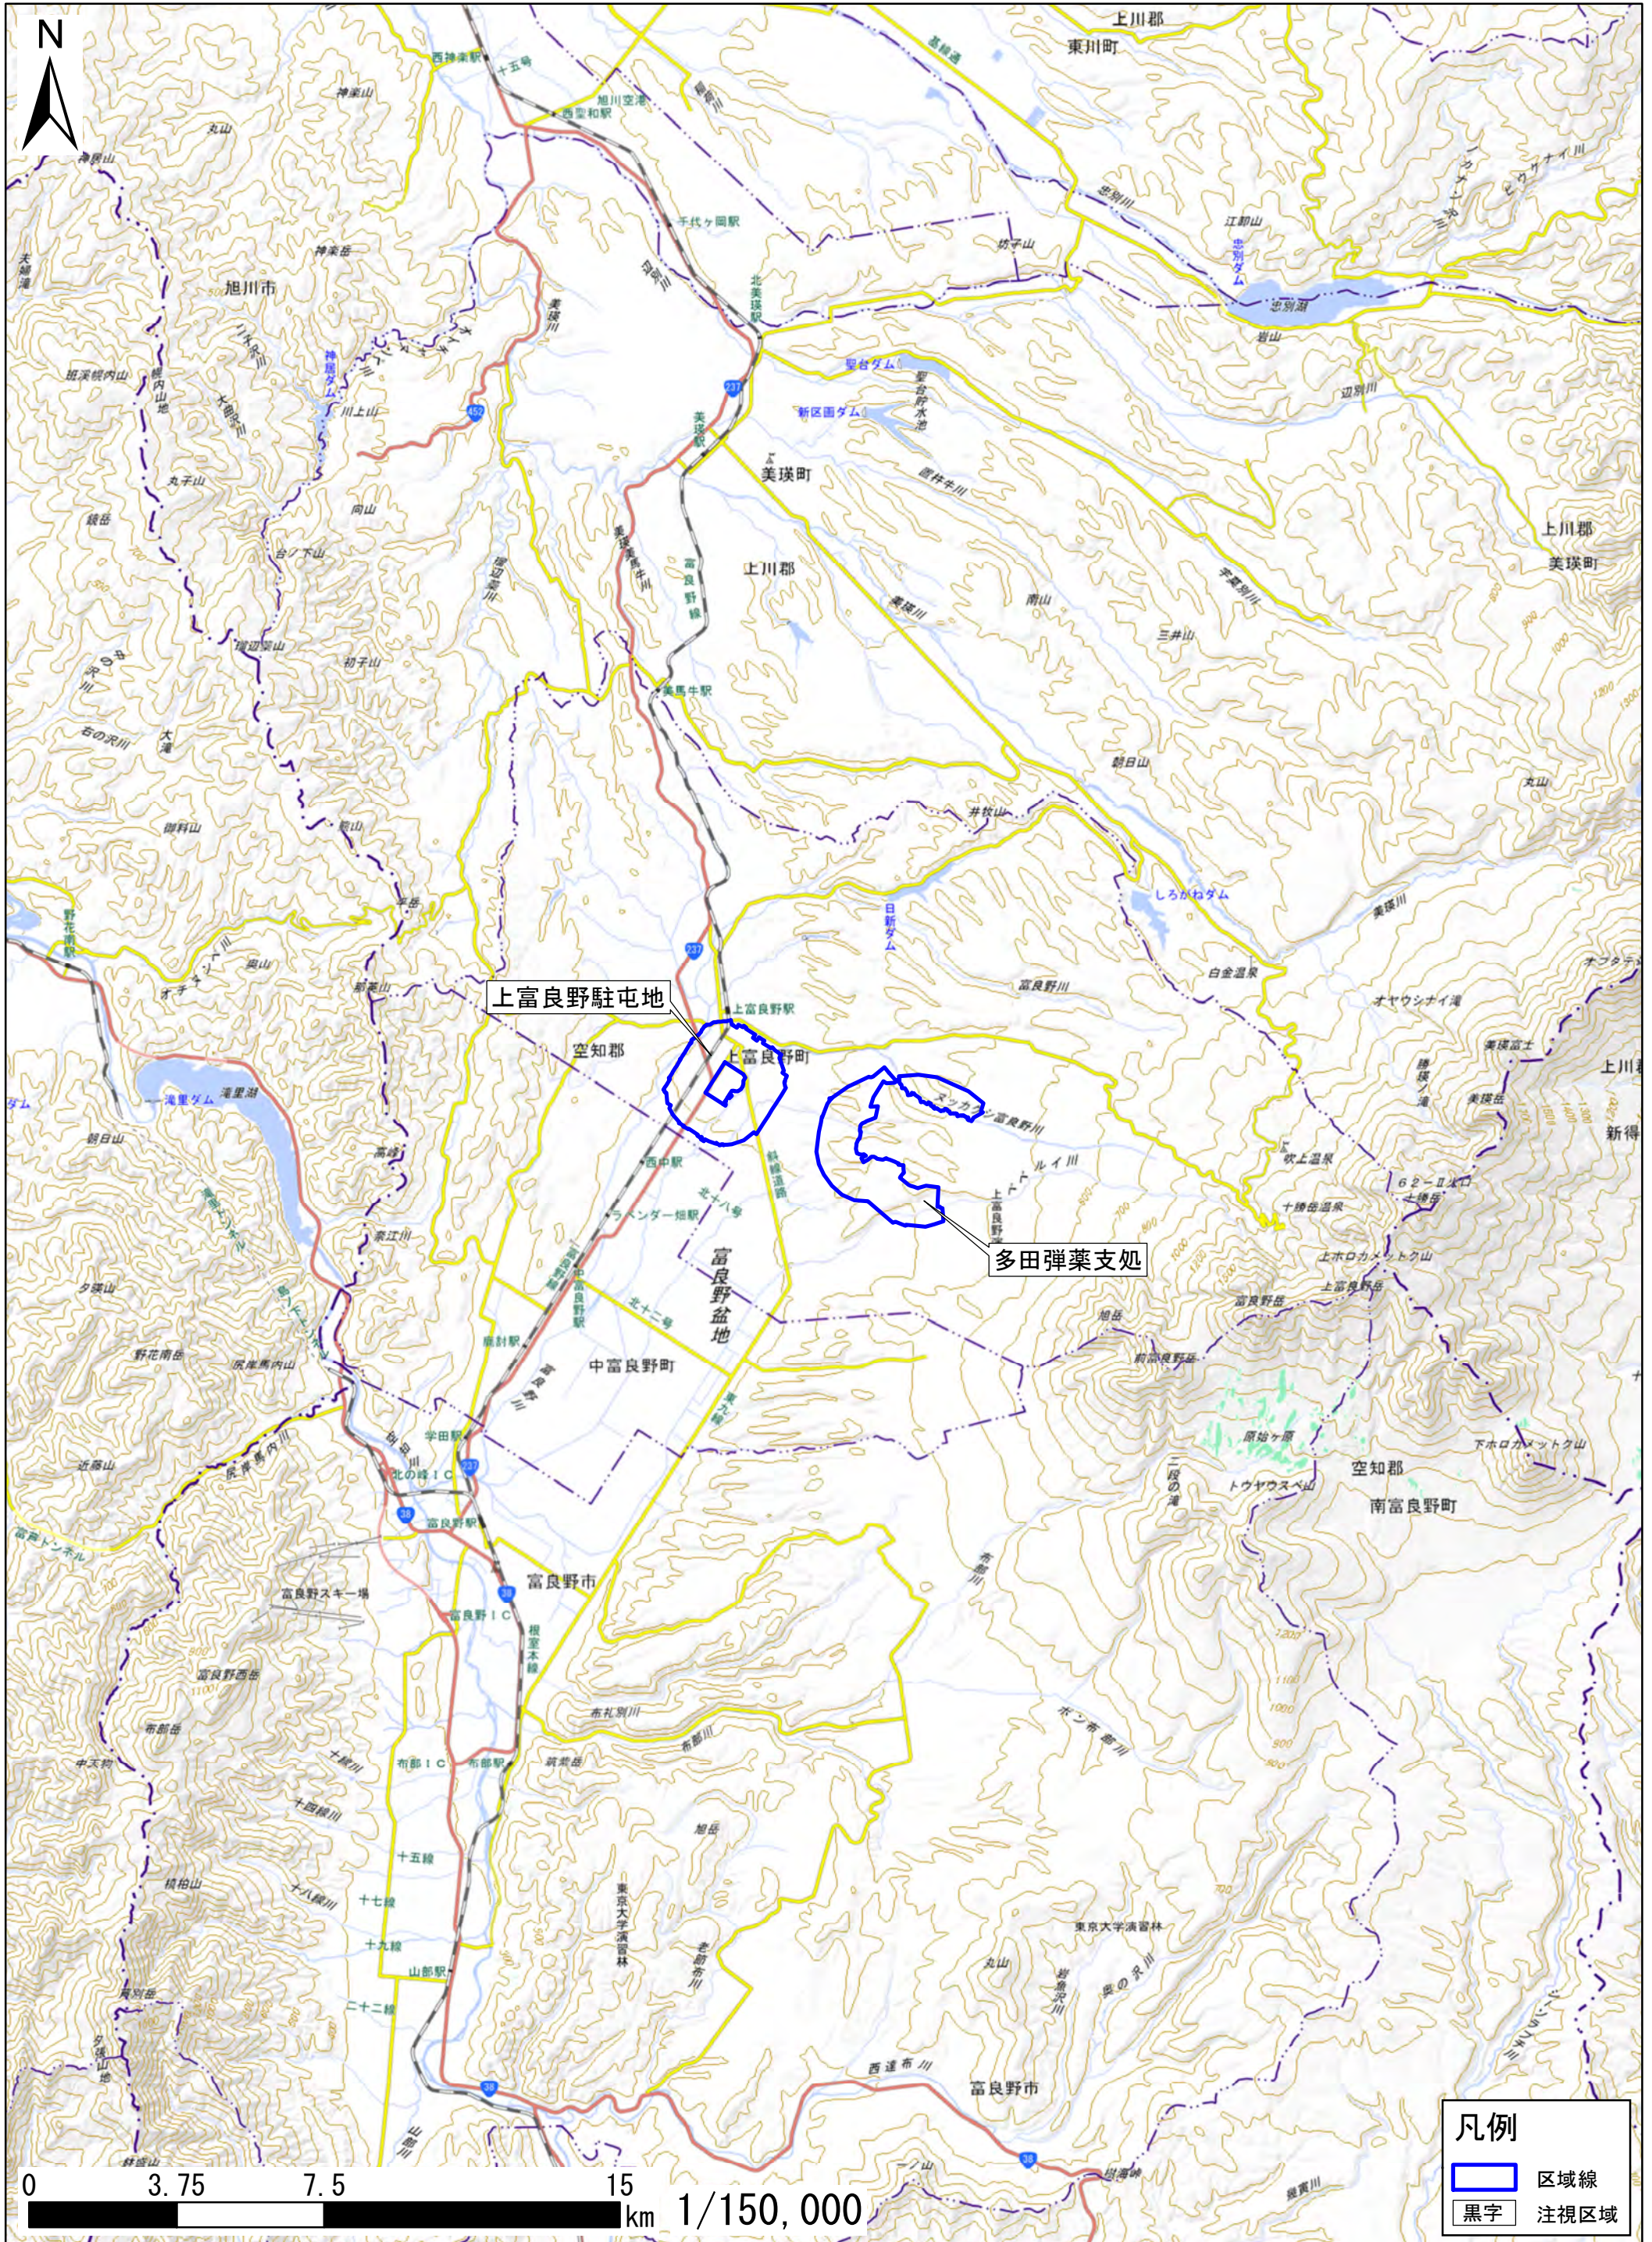

北海道空知郡上富良野町

この地図は、地理院地図に区域情報を追記して作成しています。
また、地図上に記載した区域を示す線は、データ作成上の誤差が含まれます。本図は、令和5年8月時点のものです。