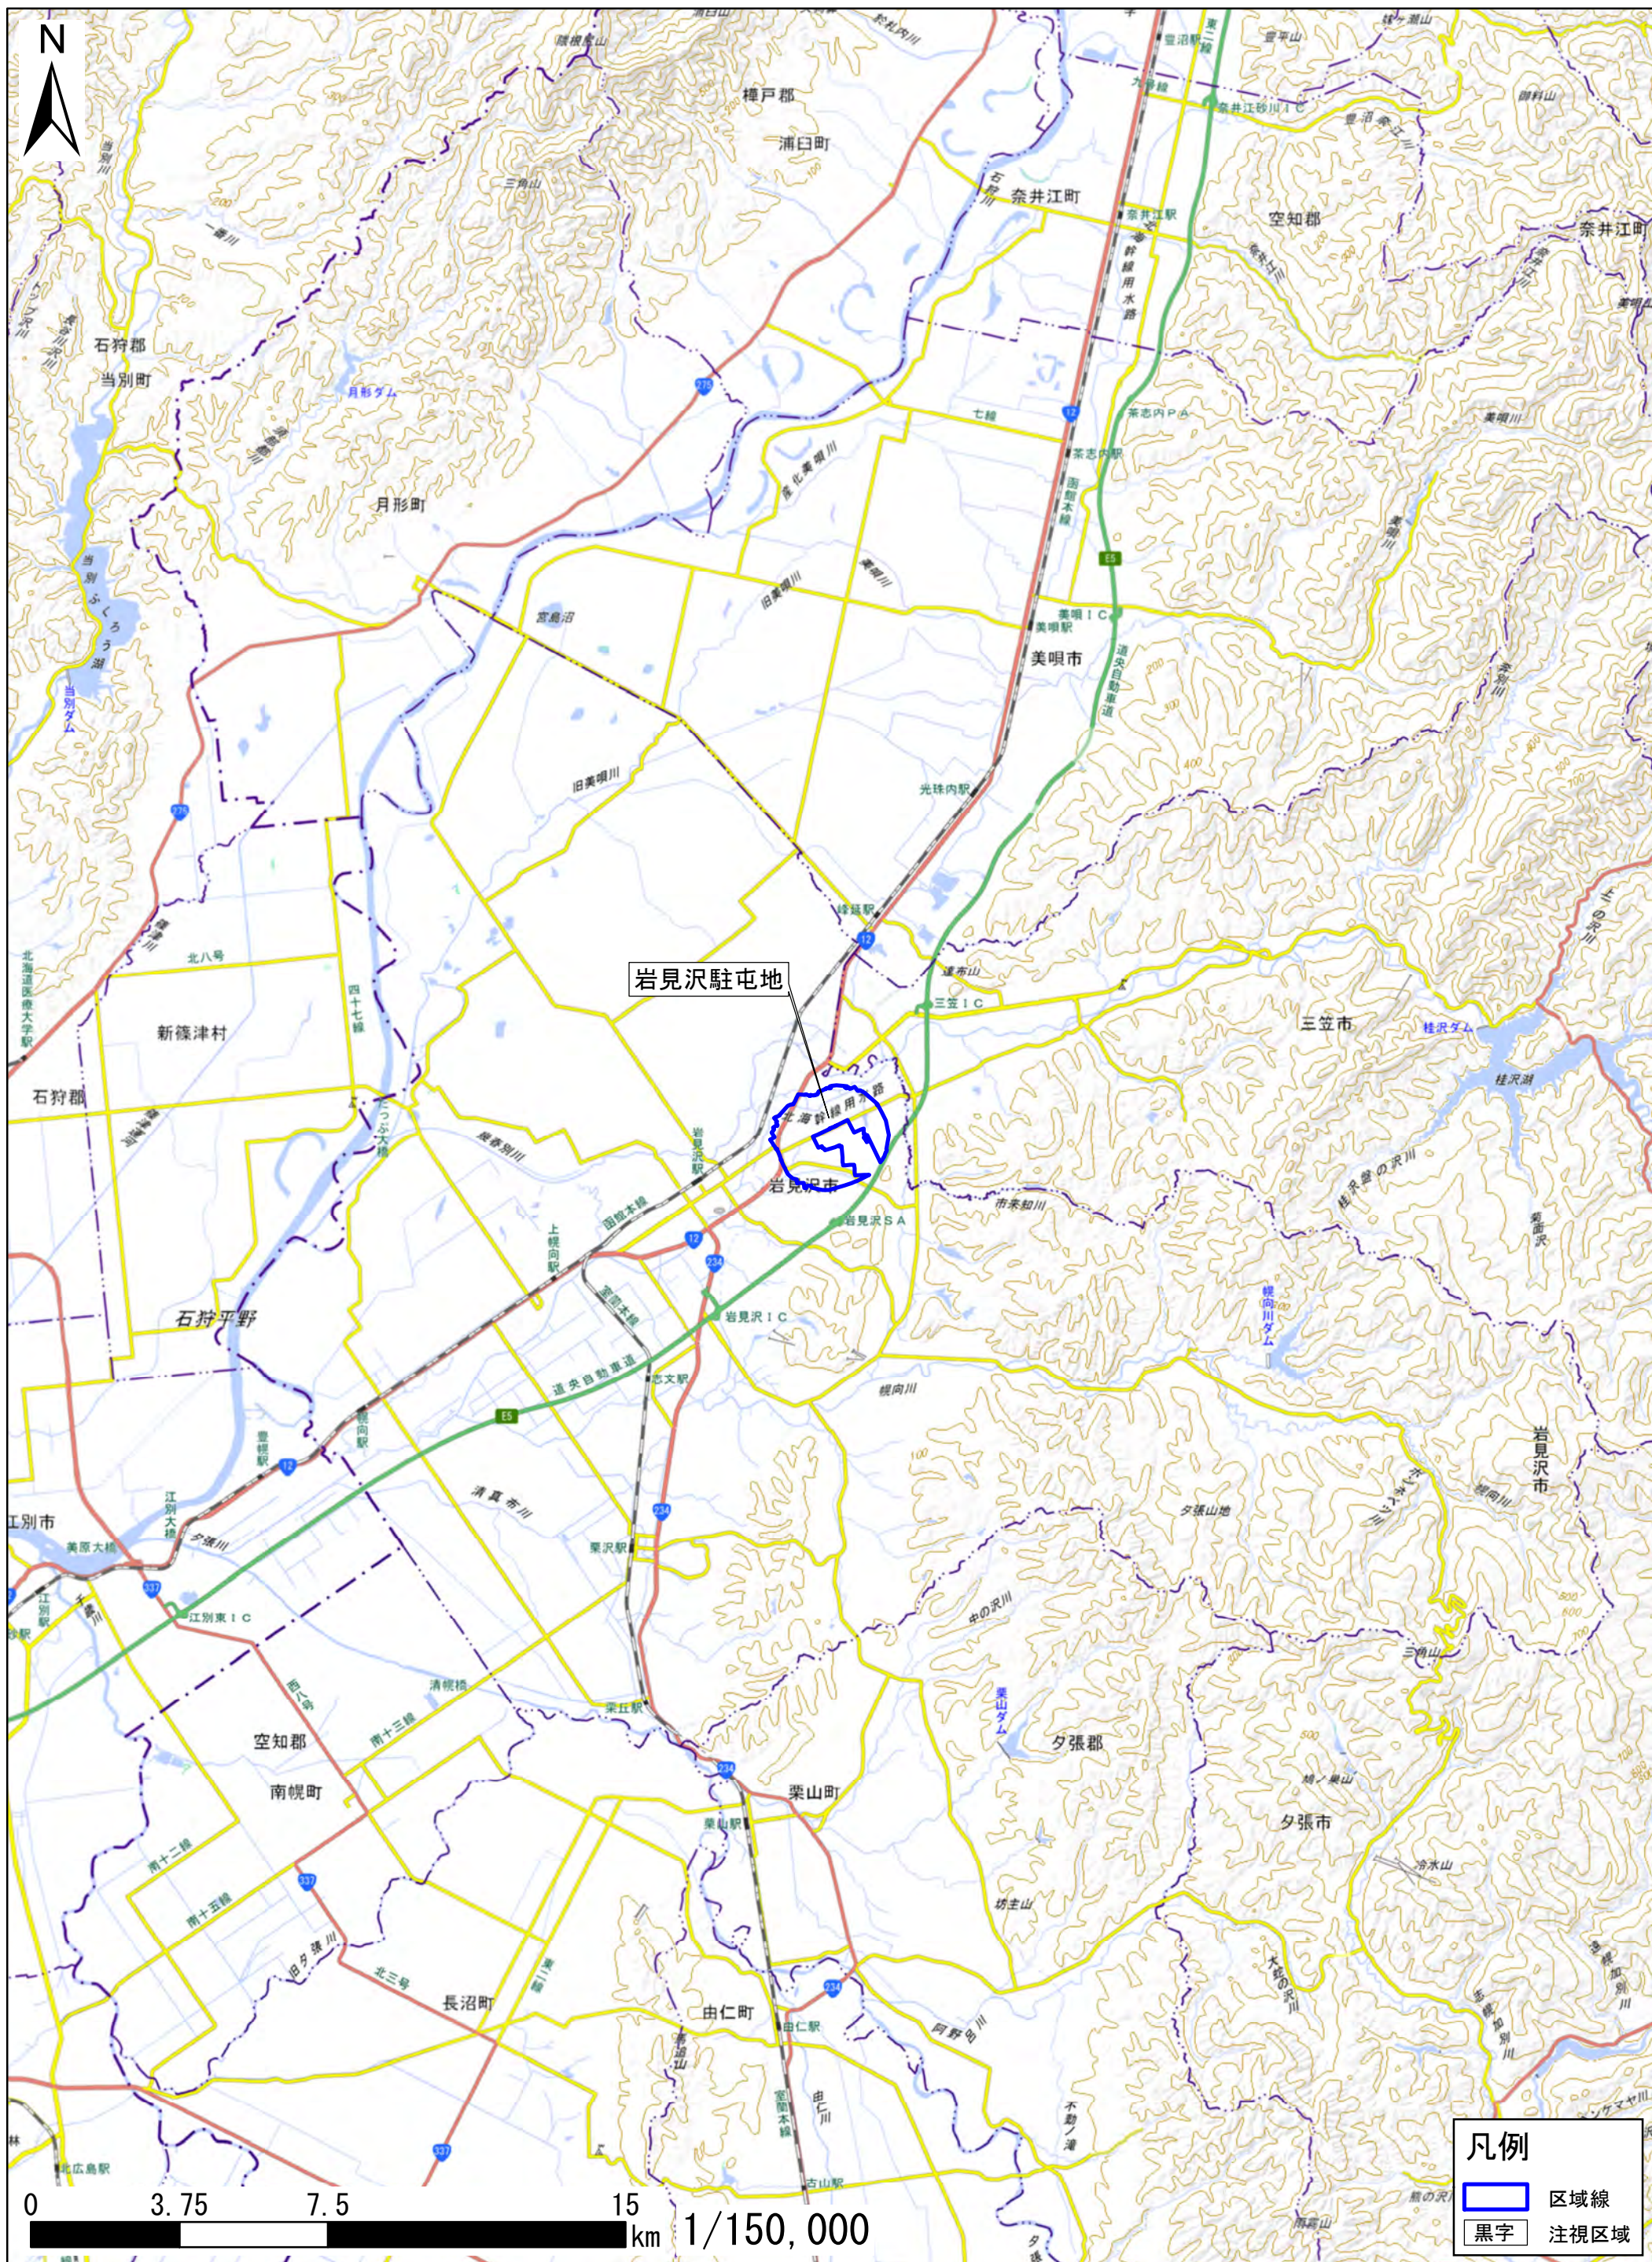

北海道岩見沢市

この地図は、地理院地図に区域情報を追記して作成しています。
また、地図上に記載した区域を示す線は、データ作成上の誤差が含まれます。本図は、令和5年8月時点のものです。