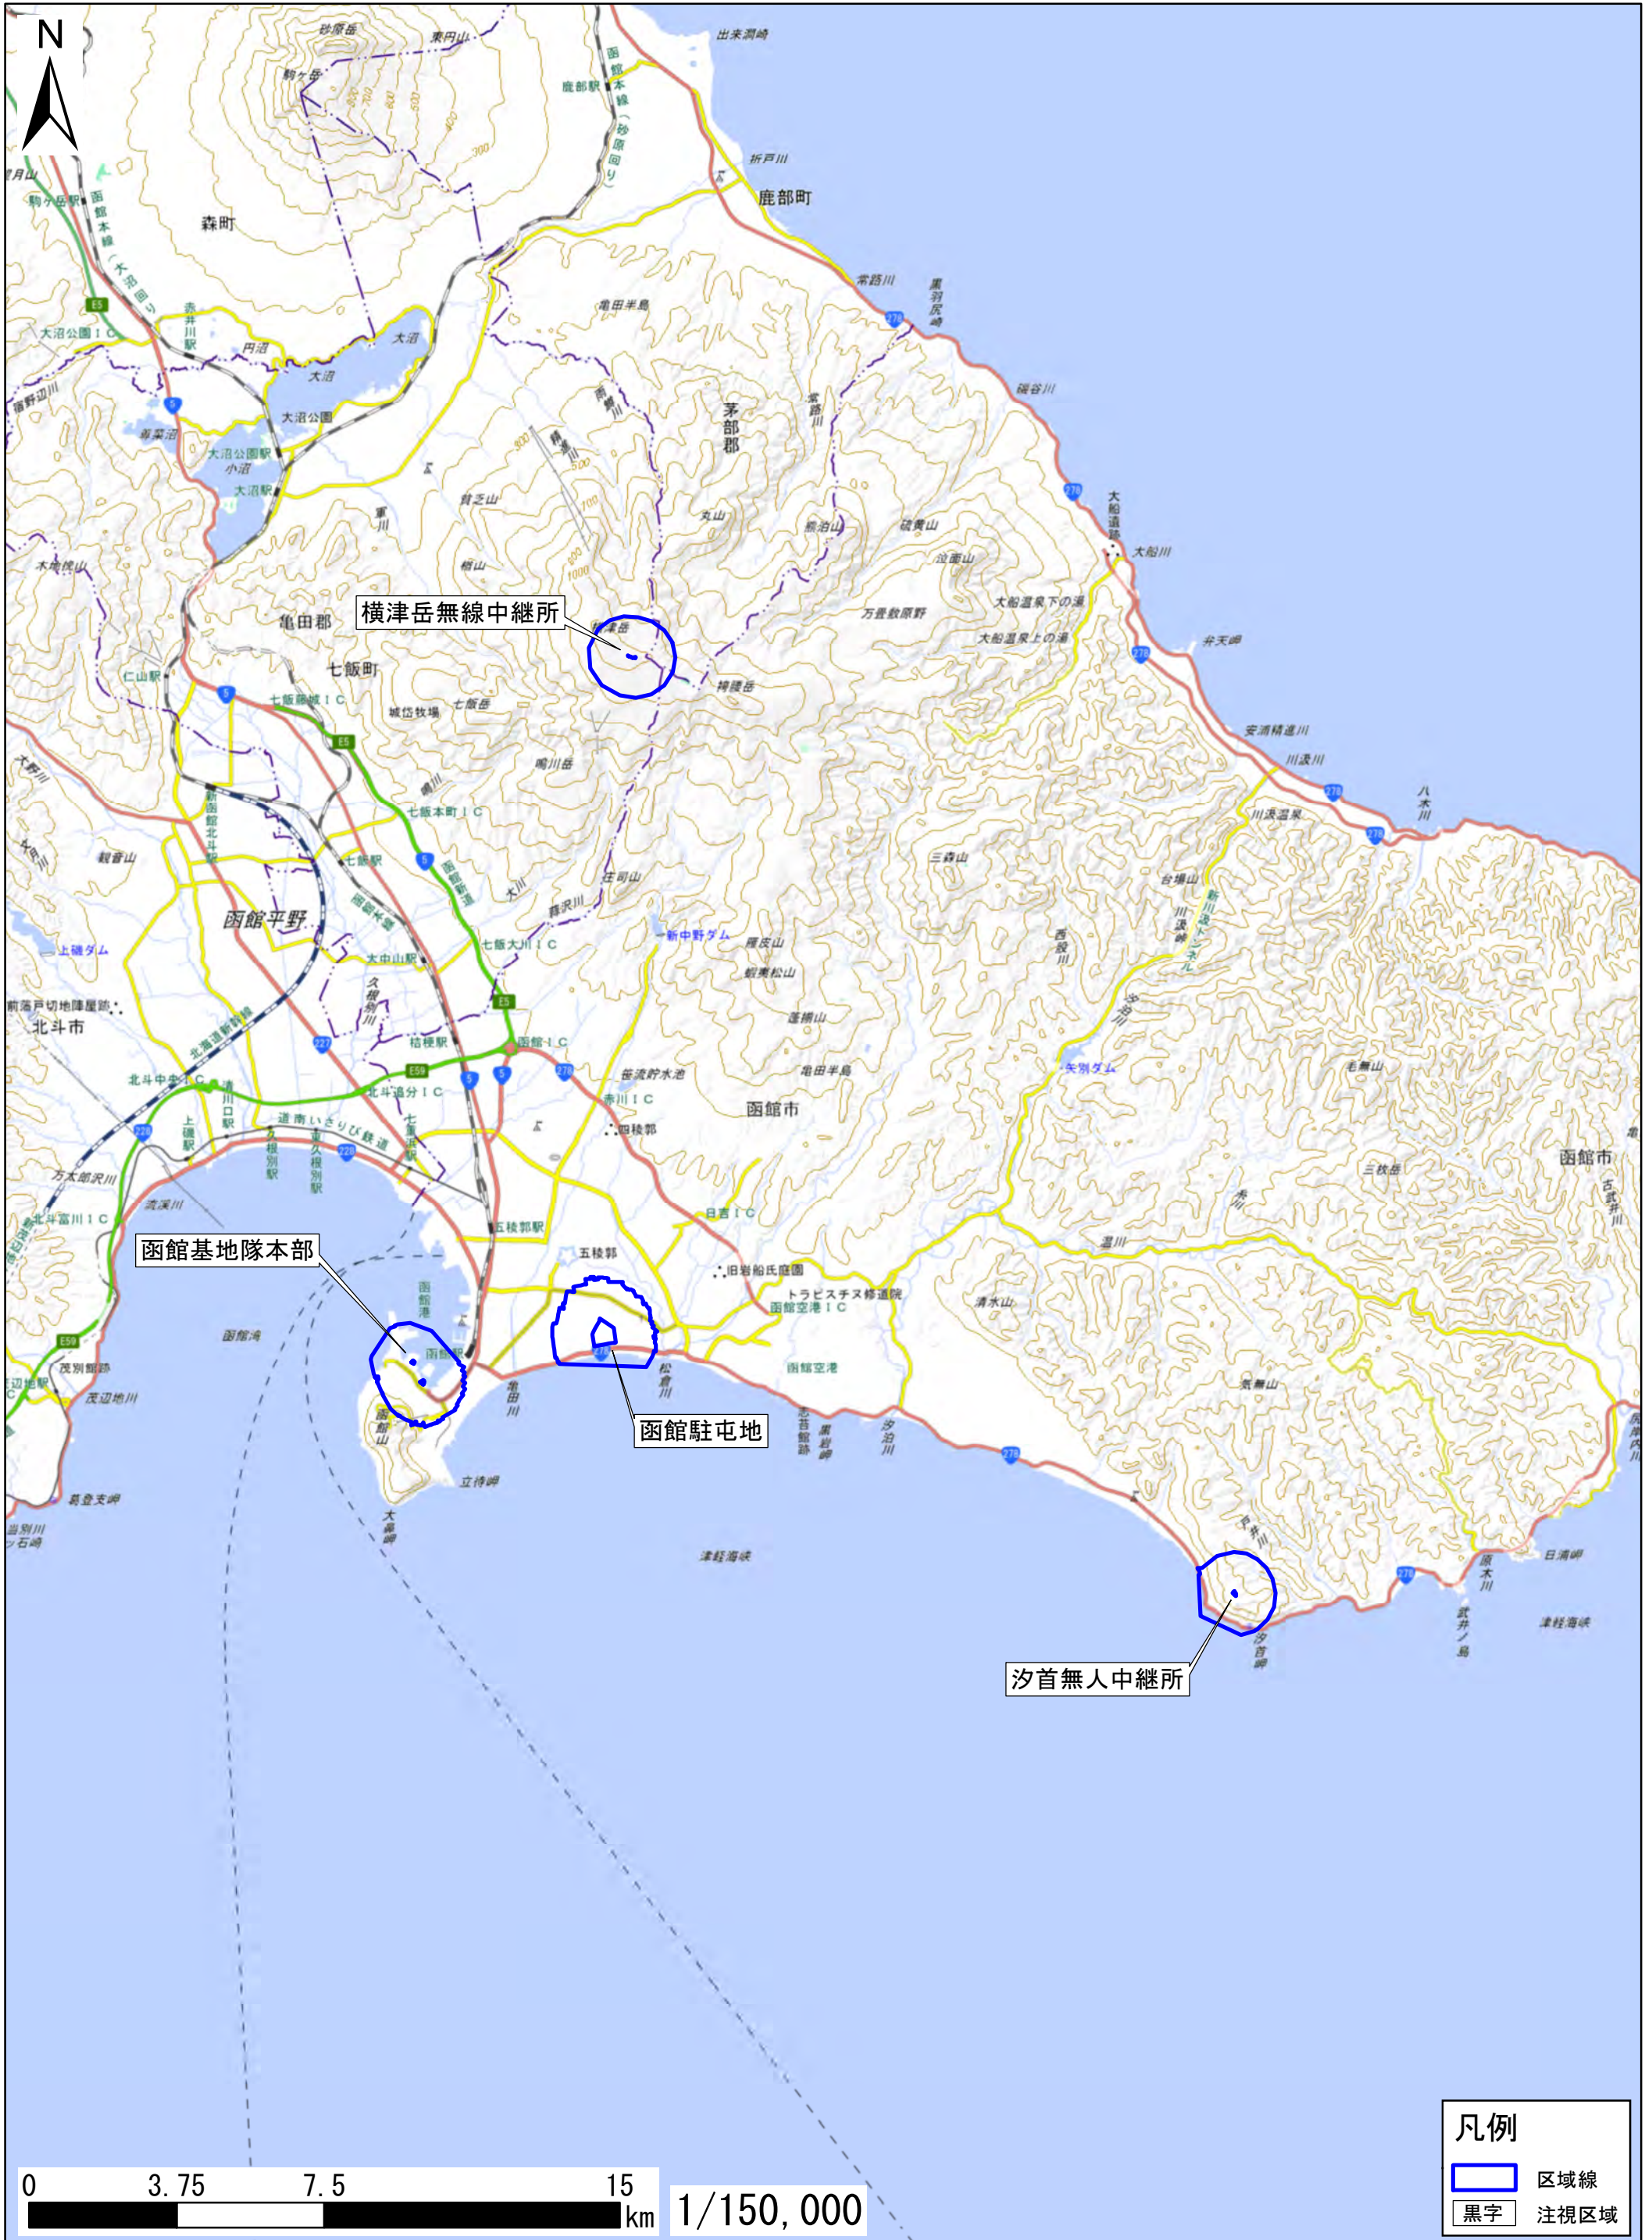

# 北海道函館市、亀田郡七飯町、茅部郡鹿部町

この地図は、地理院地図に区域情報を追記して作成しています。  
また、地図上に記載した区域を示す線は、データ作成上の誤差が含まれます。本図は、令和5年8月時点のものです。