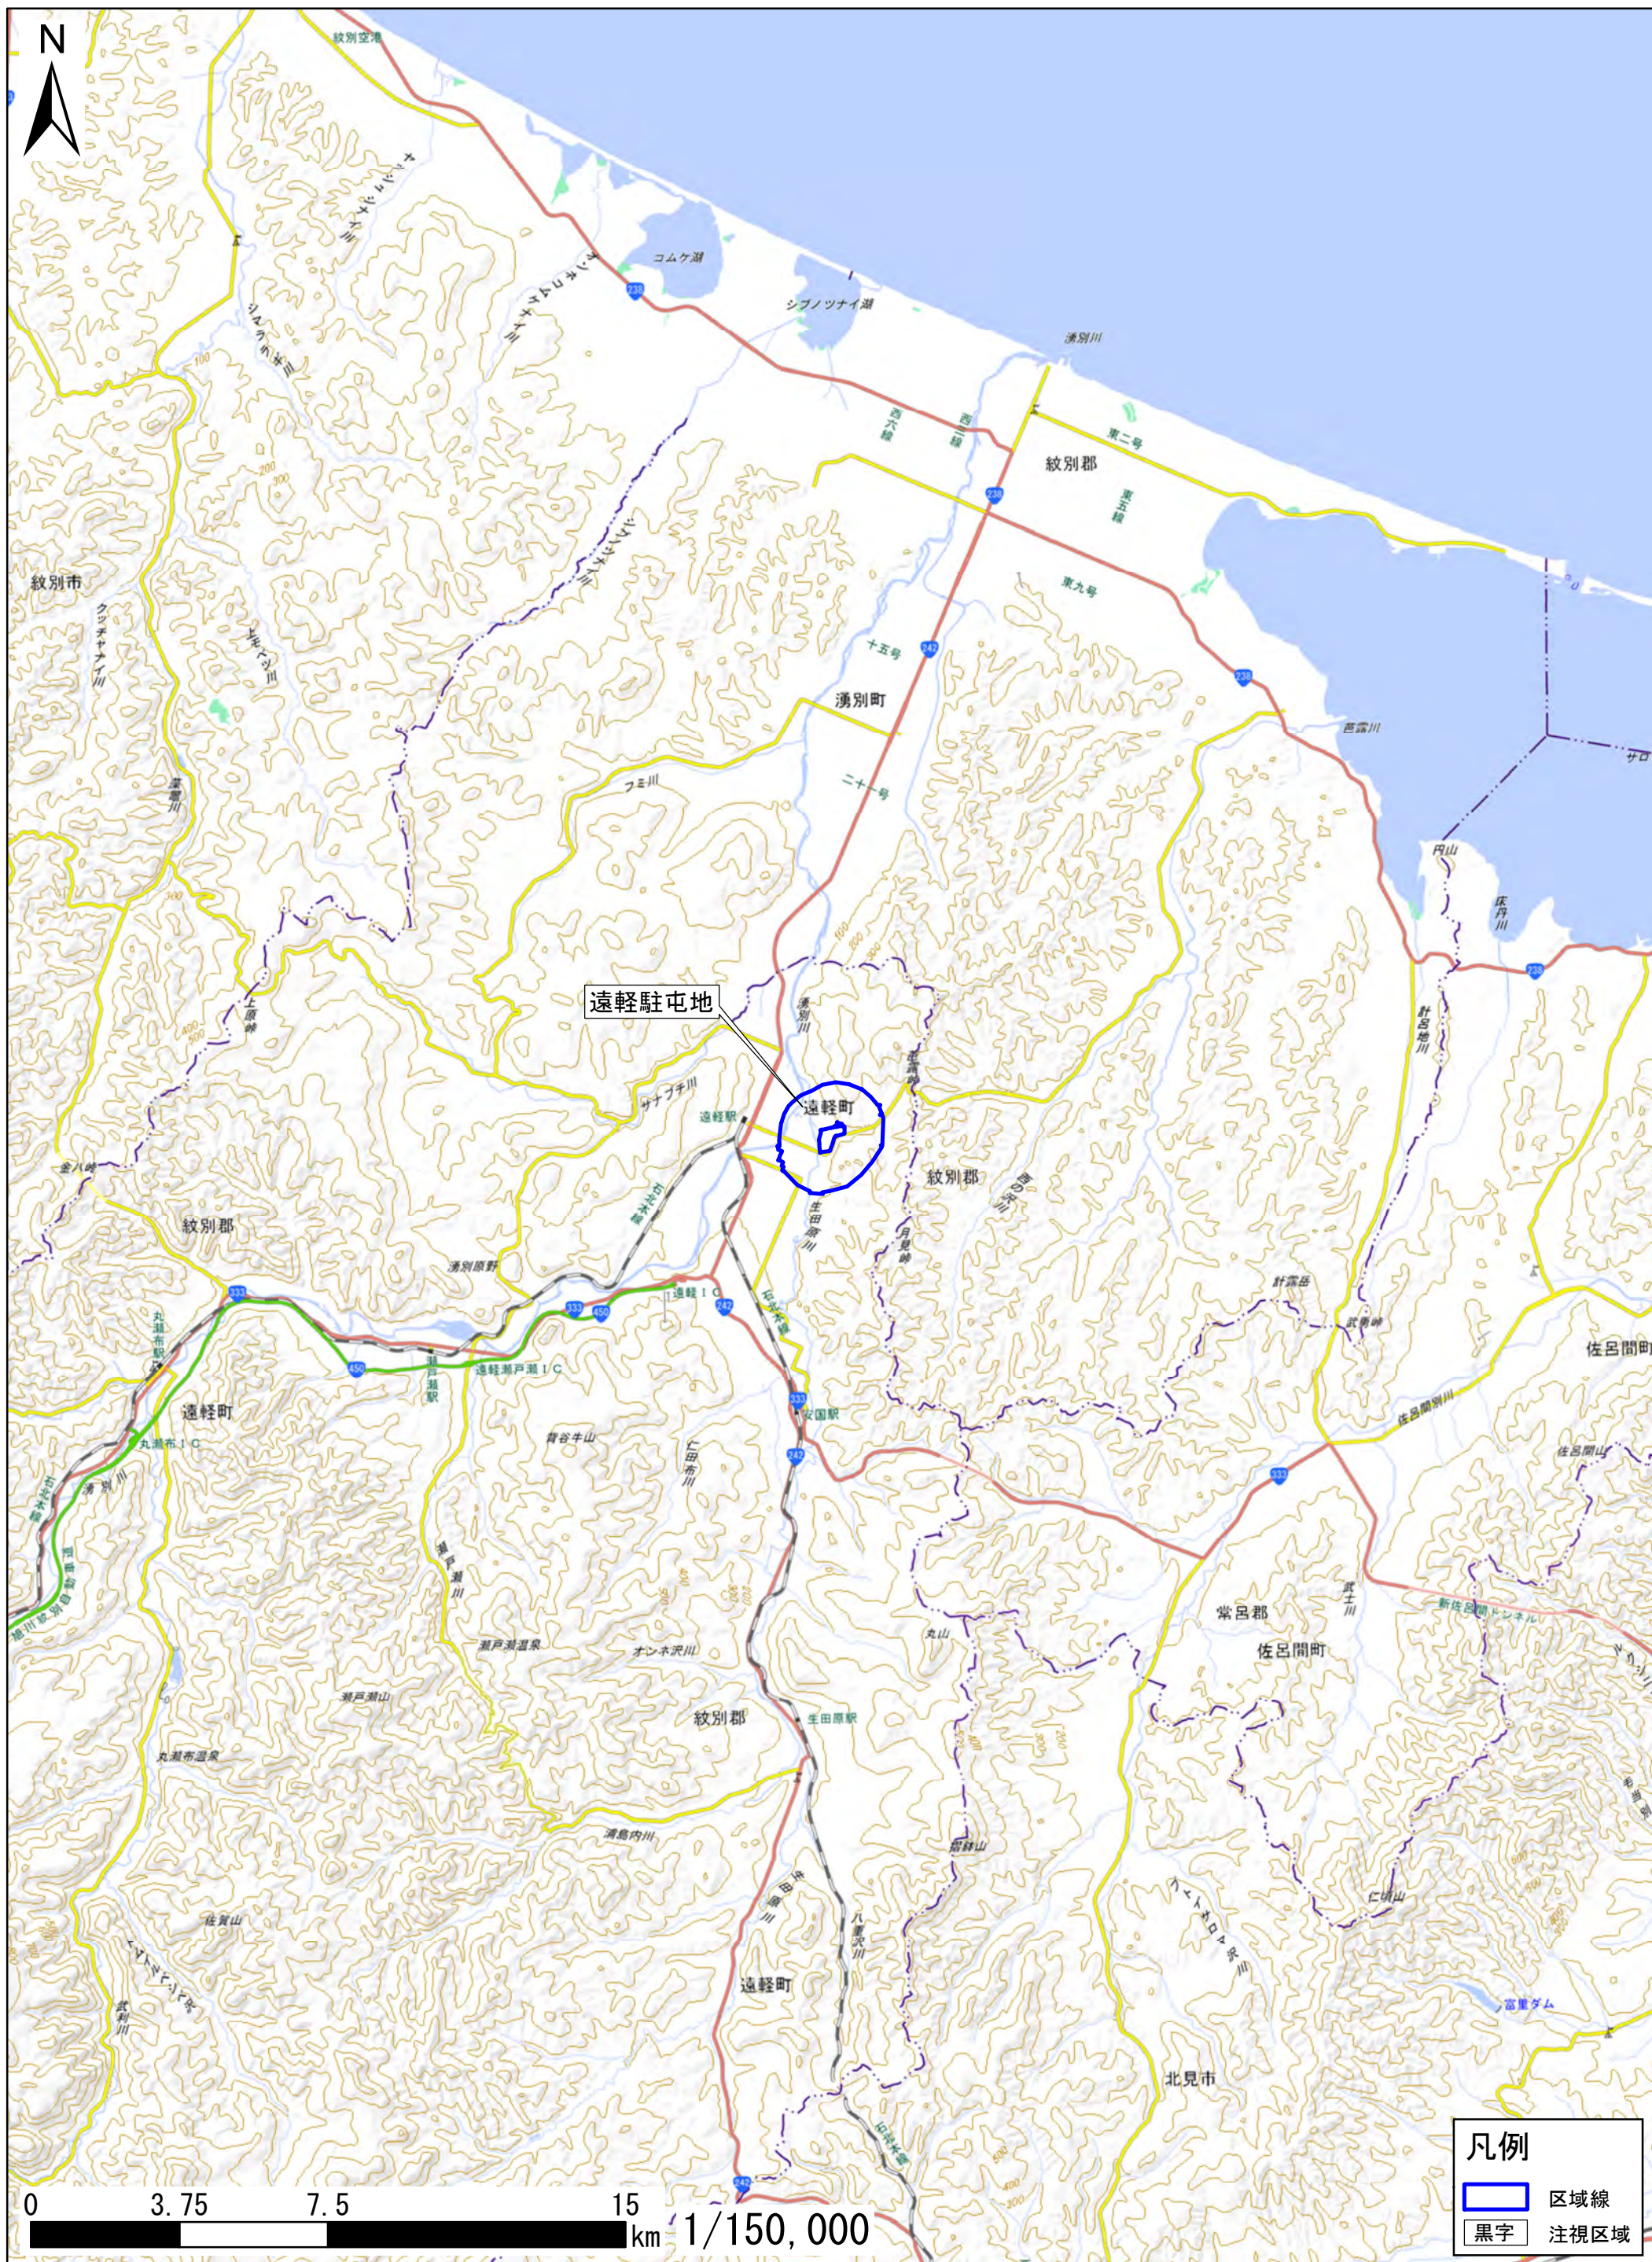

北海道紋別郡遠軽町

この地図は、地理院地図に区域情報を追記して作成しています。
また、地図上に記載した区域を示す線は、データ作成上の誤差が含まれます。本図は、令和5年8月時点のものです。