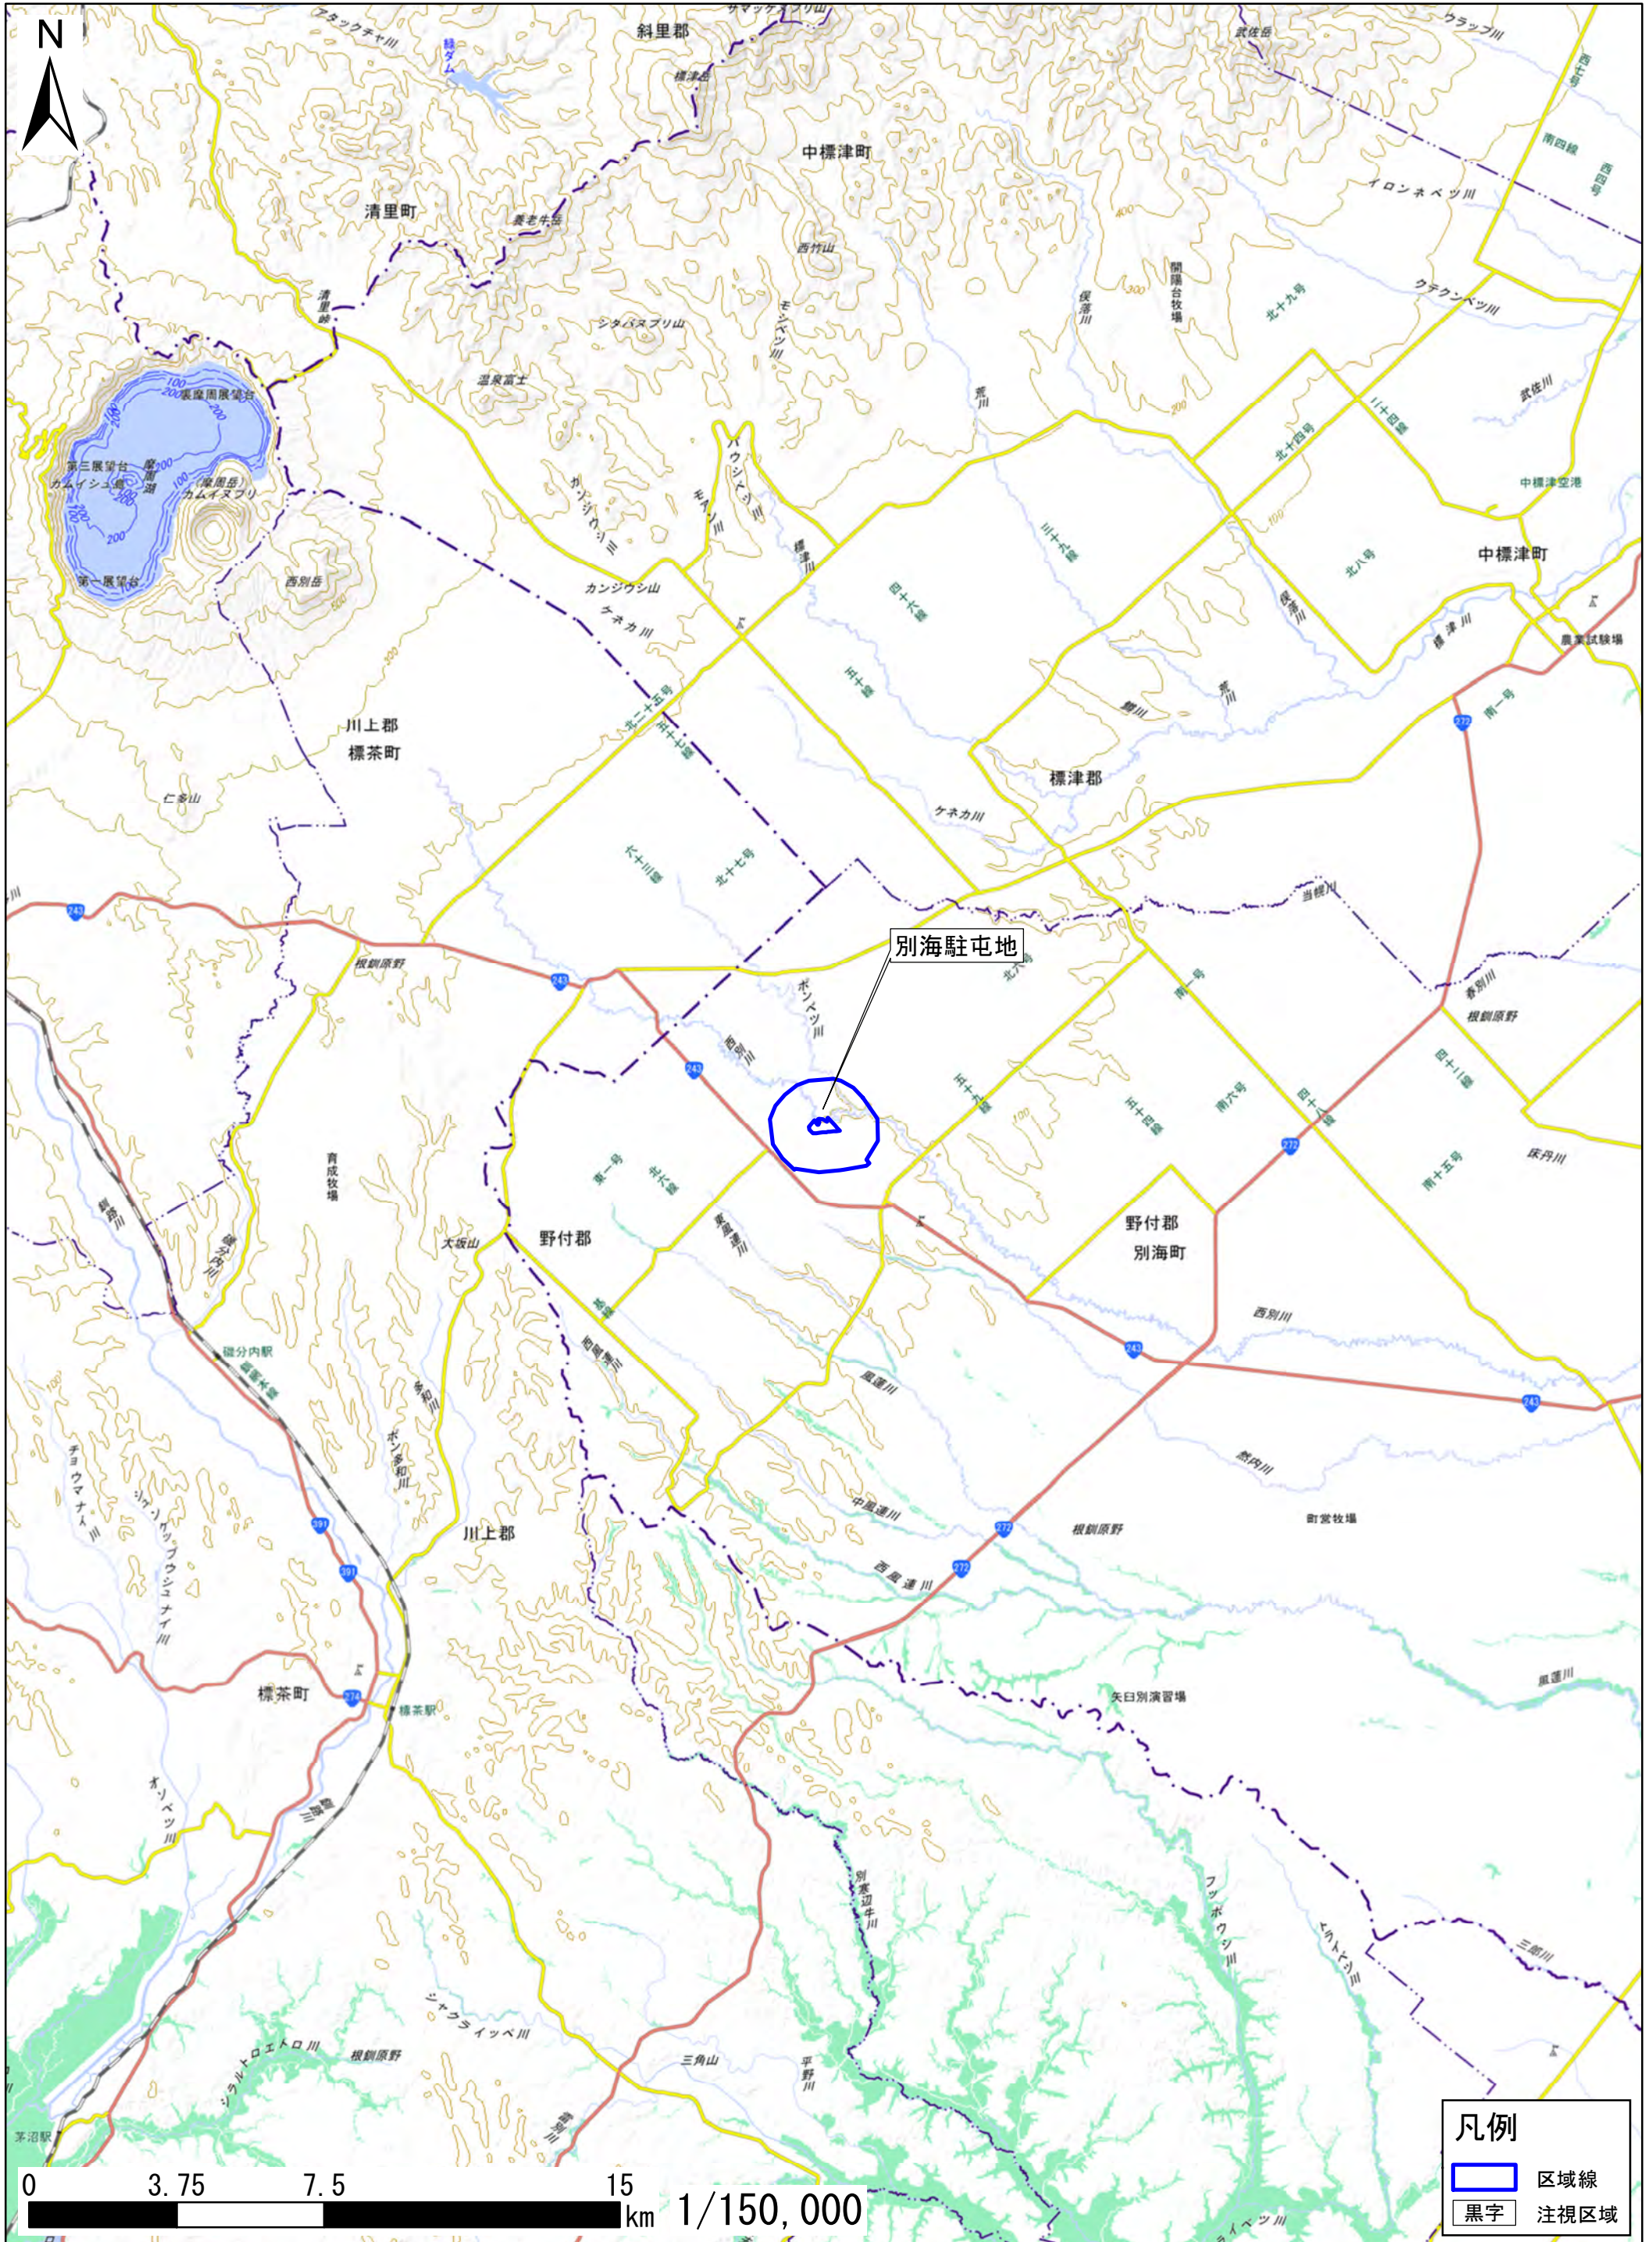

北海道野付郡別海町

この地図は、地理院地図に区域情報を追記して作成しています。
また、地図上に記載した区域を示す線は、データ作成上の誤差が含まれます。本図は、令和5年8月時点のものです。