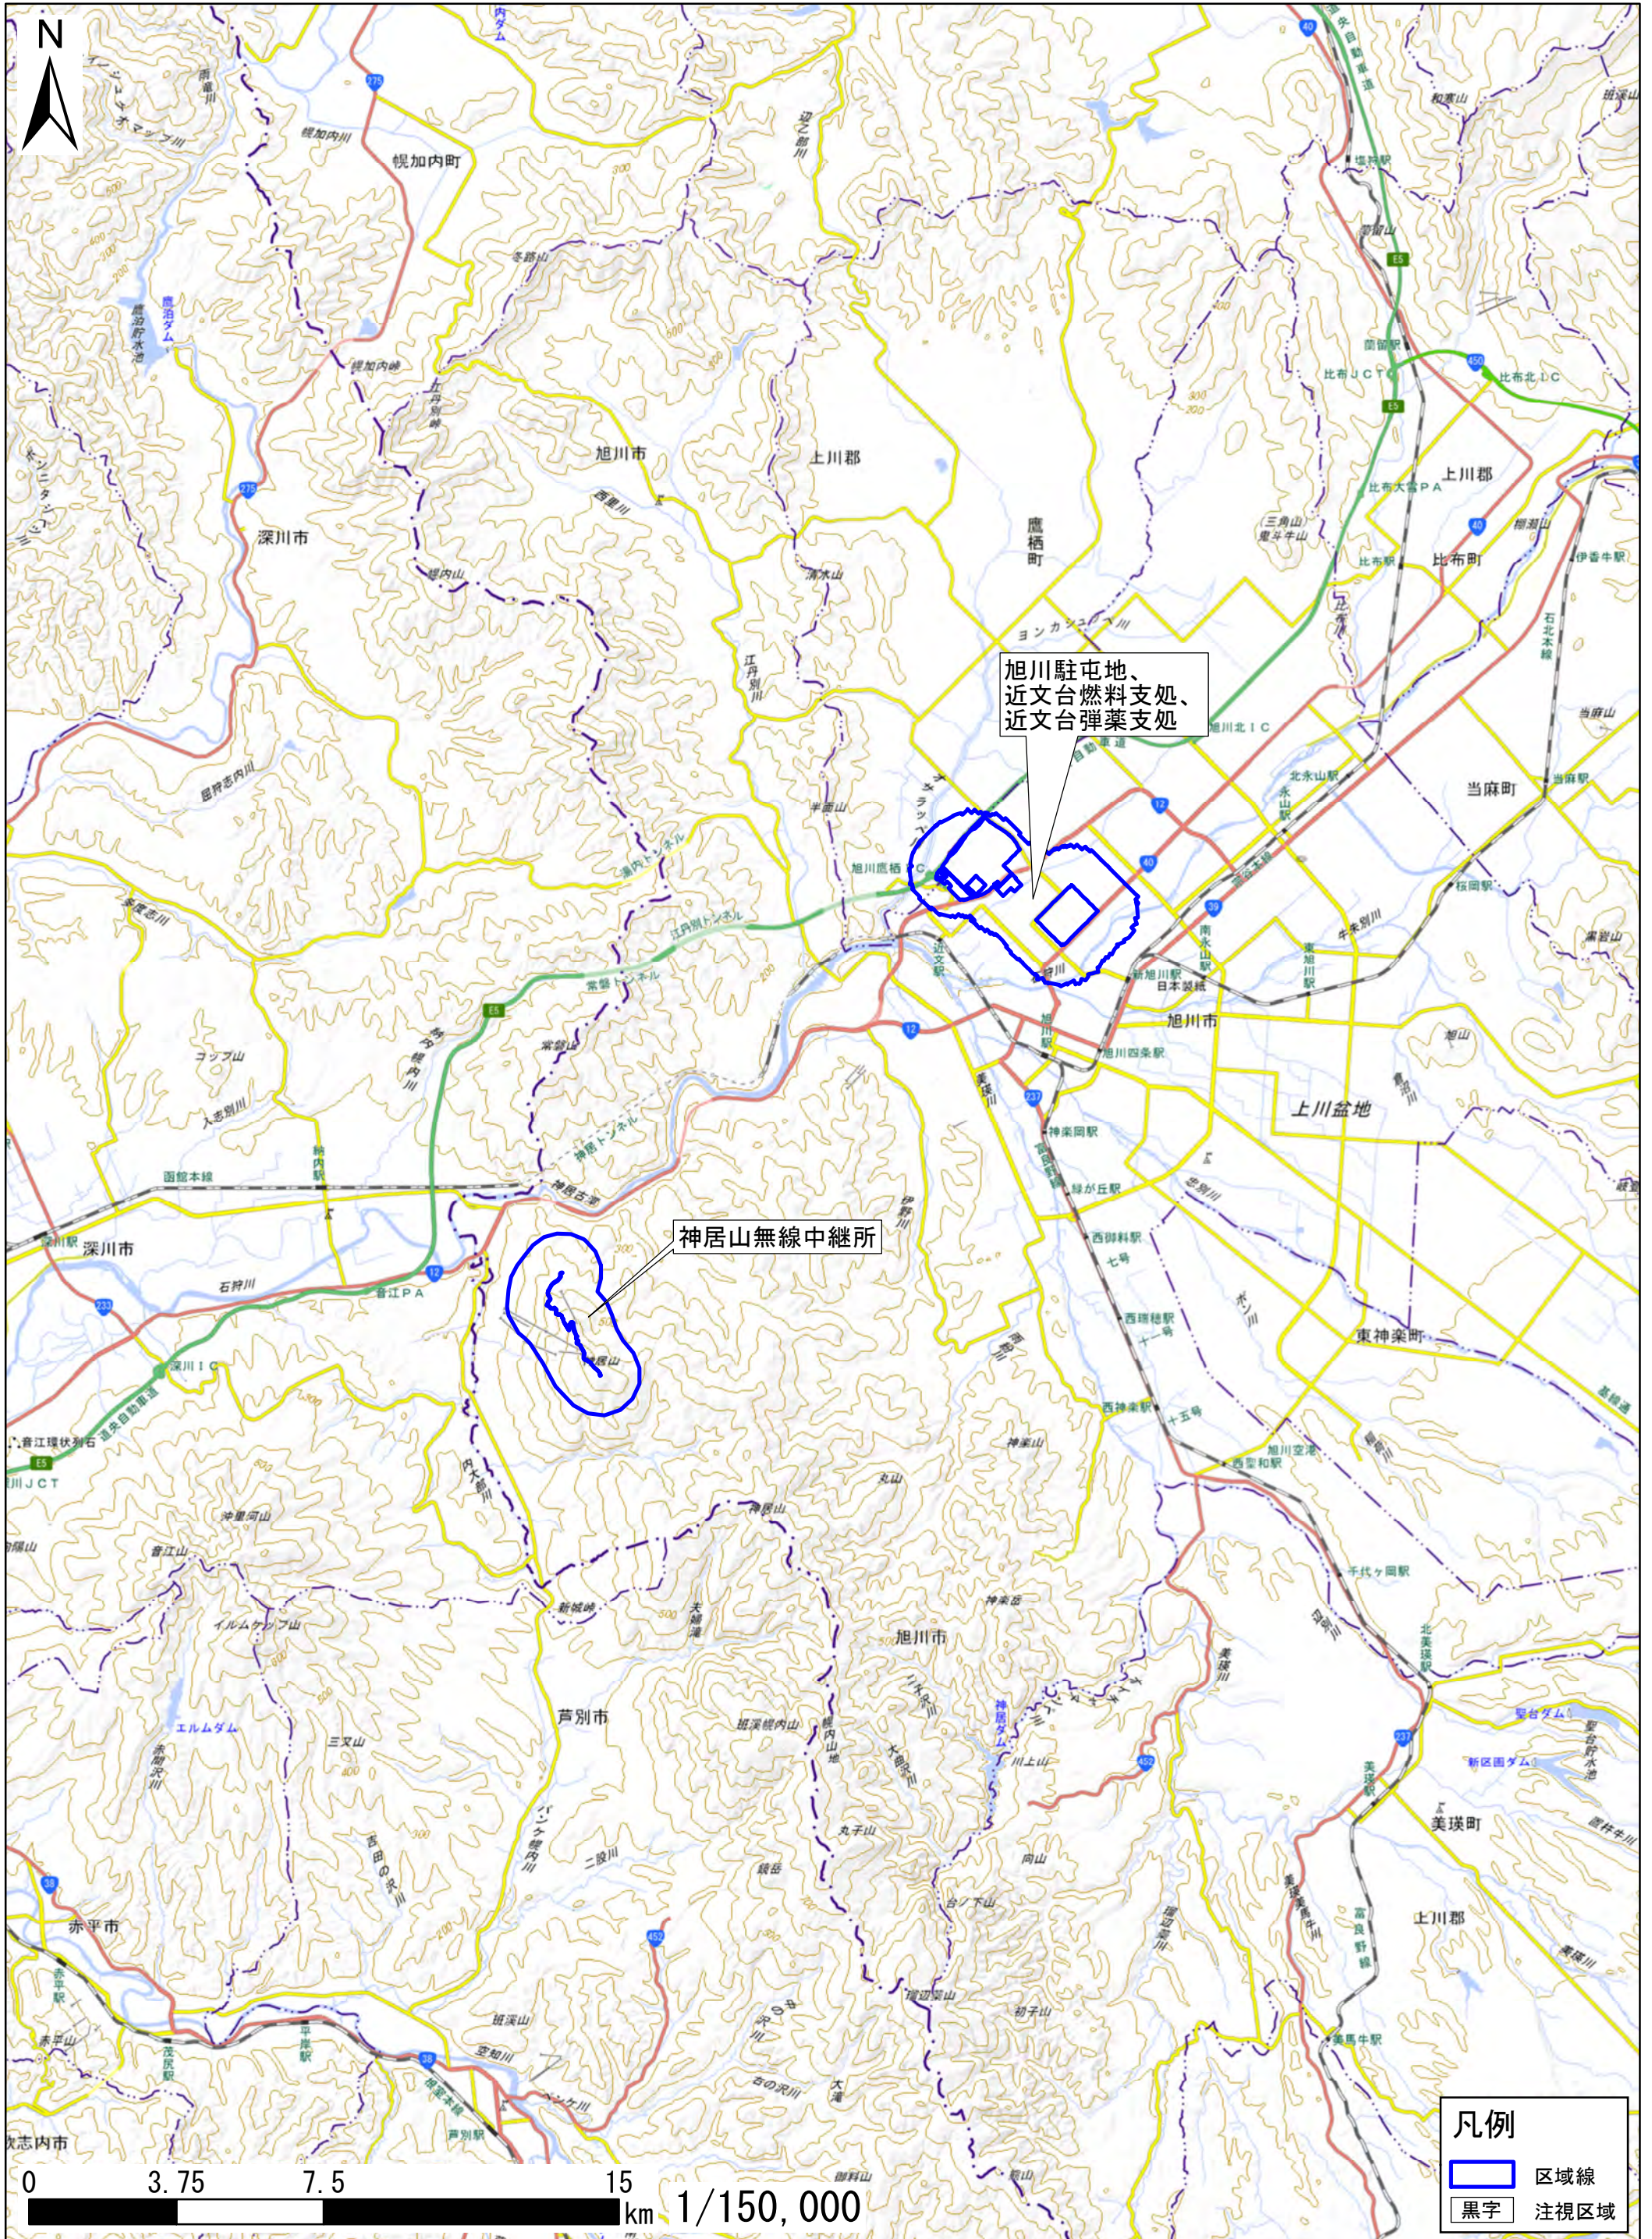

北海道旭川市、上川郡鷹栖町

この地図は、地理院地図に区域情報を追記して作成しています。
また、地図上に記載した区域を示す線は、データ作成上の誤差が含まれます。本図は、令和5年8月時点のものです。