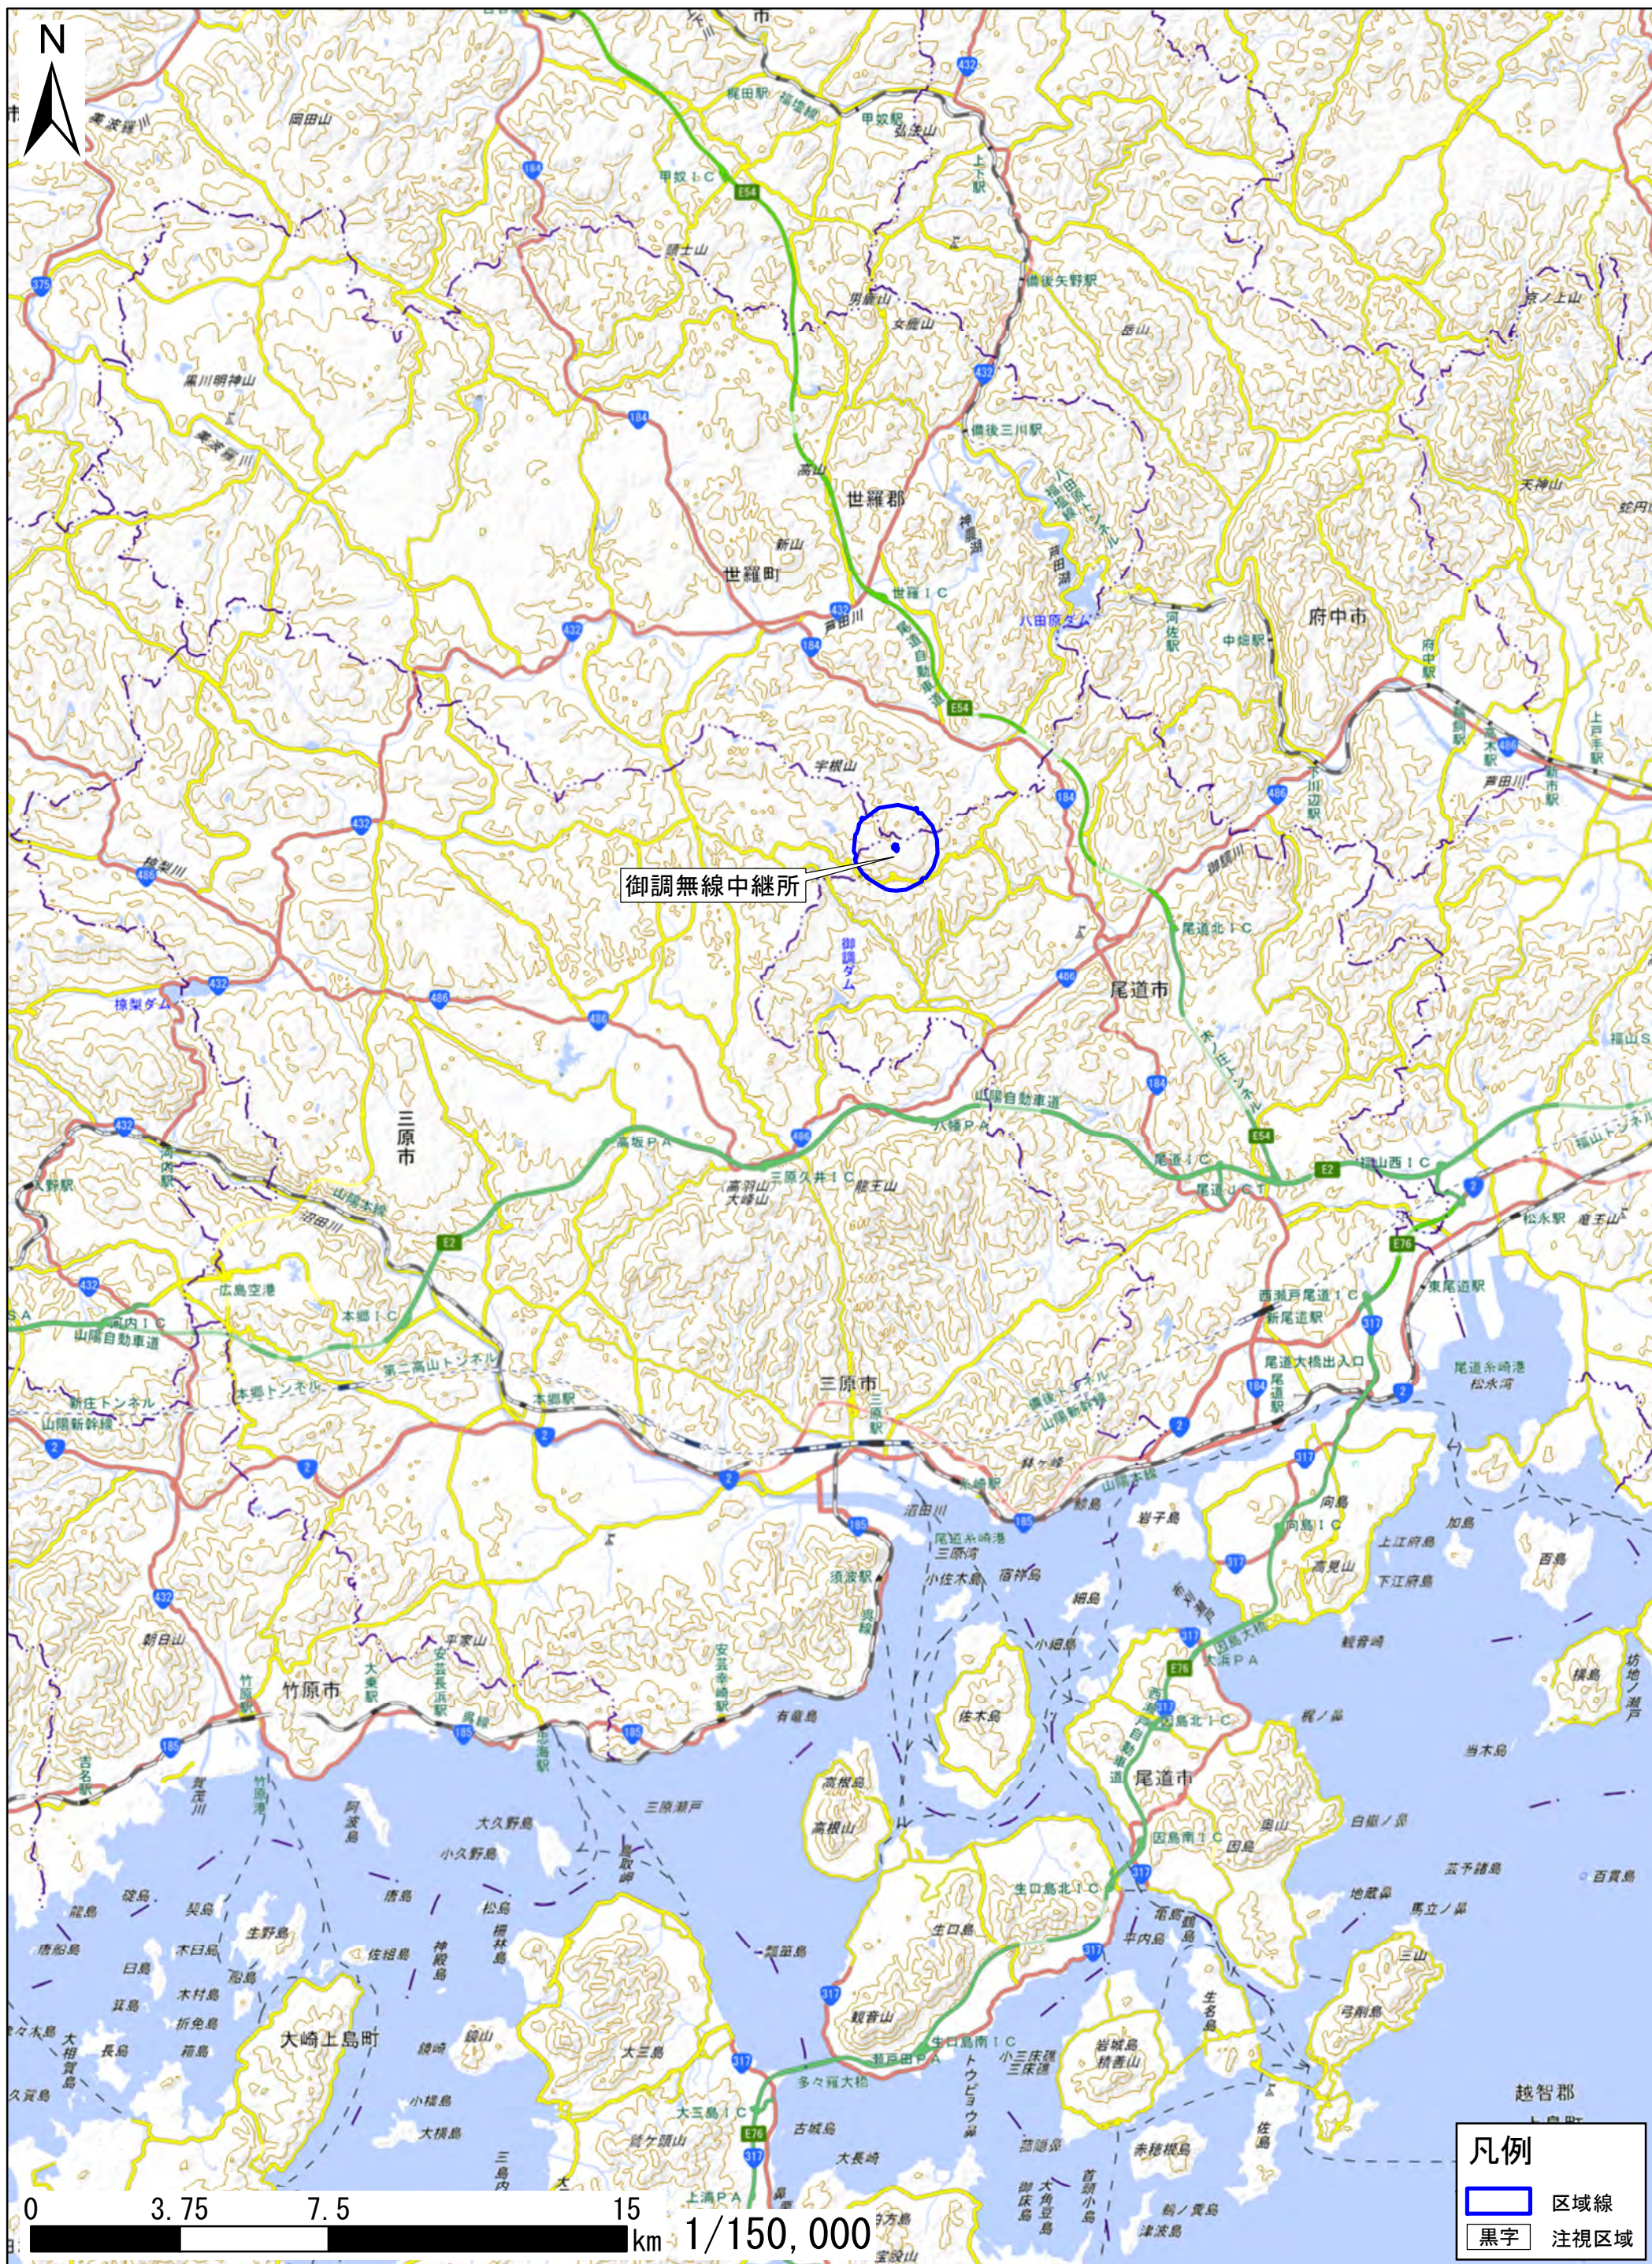

広島県三原市、尾道市、世羅郡世羅町

この地図は、地理院地図に区域情報を追記して作成しています。
また、地図上に記載した区域を示す線は、データ作成上の誤差が含まれます。本図は、令和5年8月時点のものです。