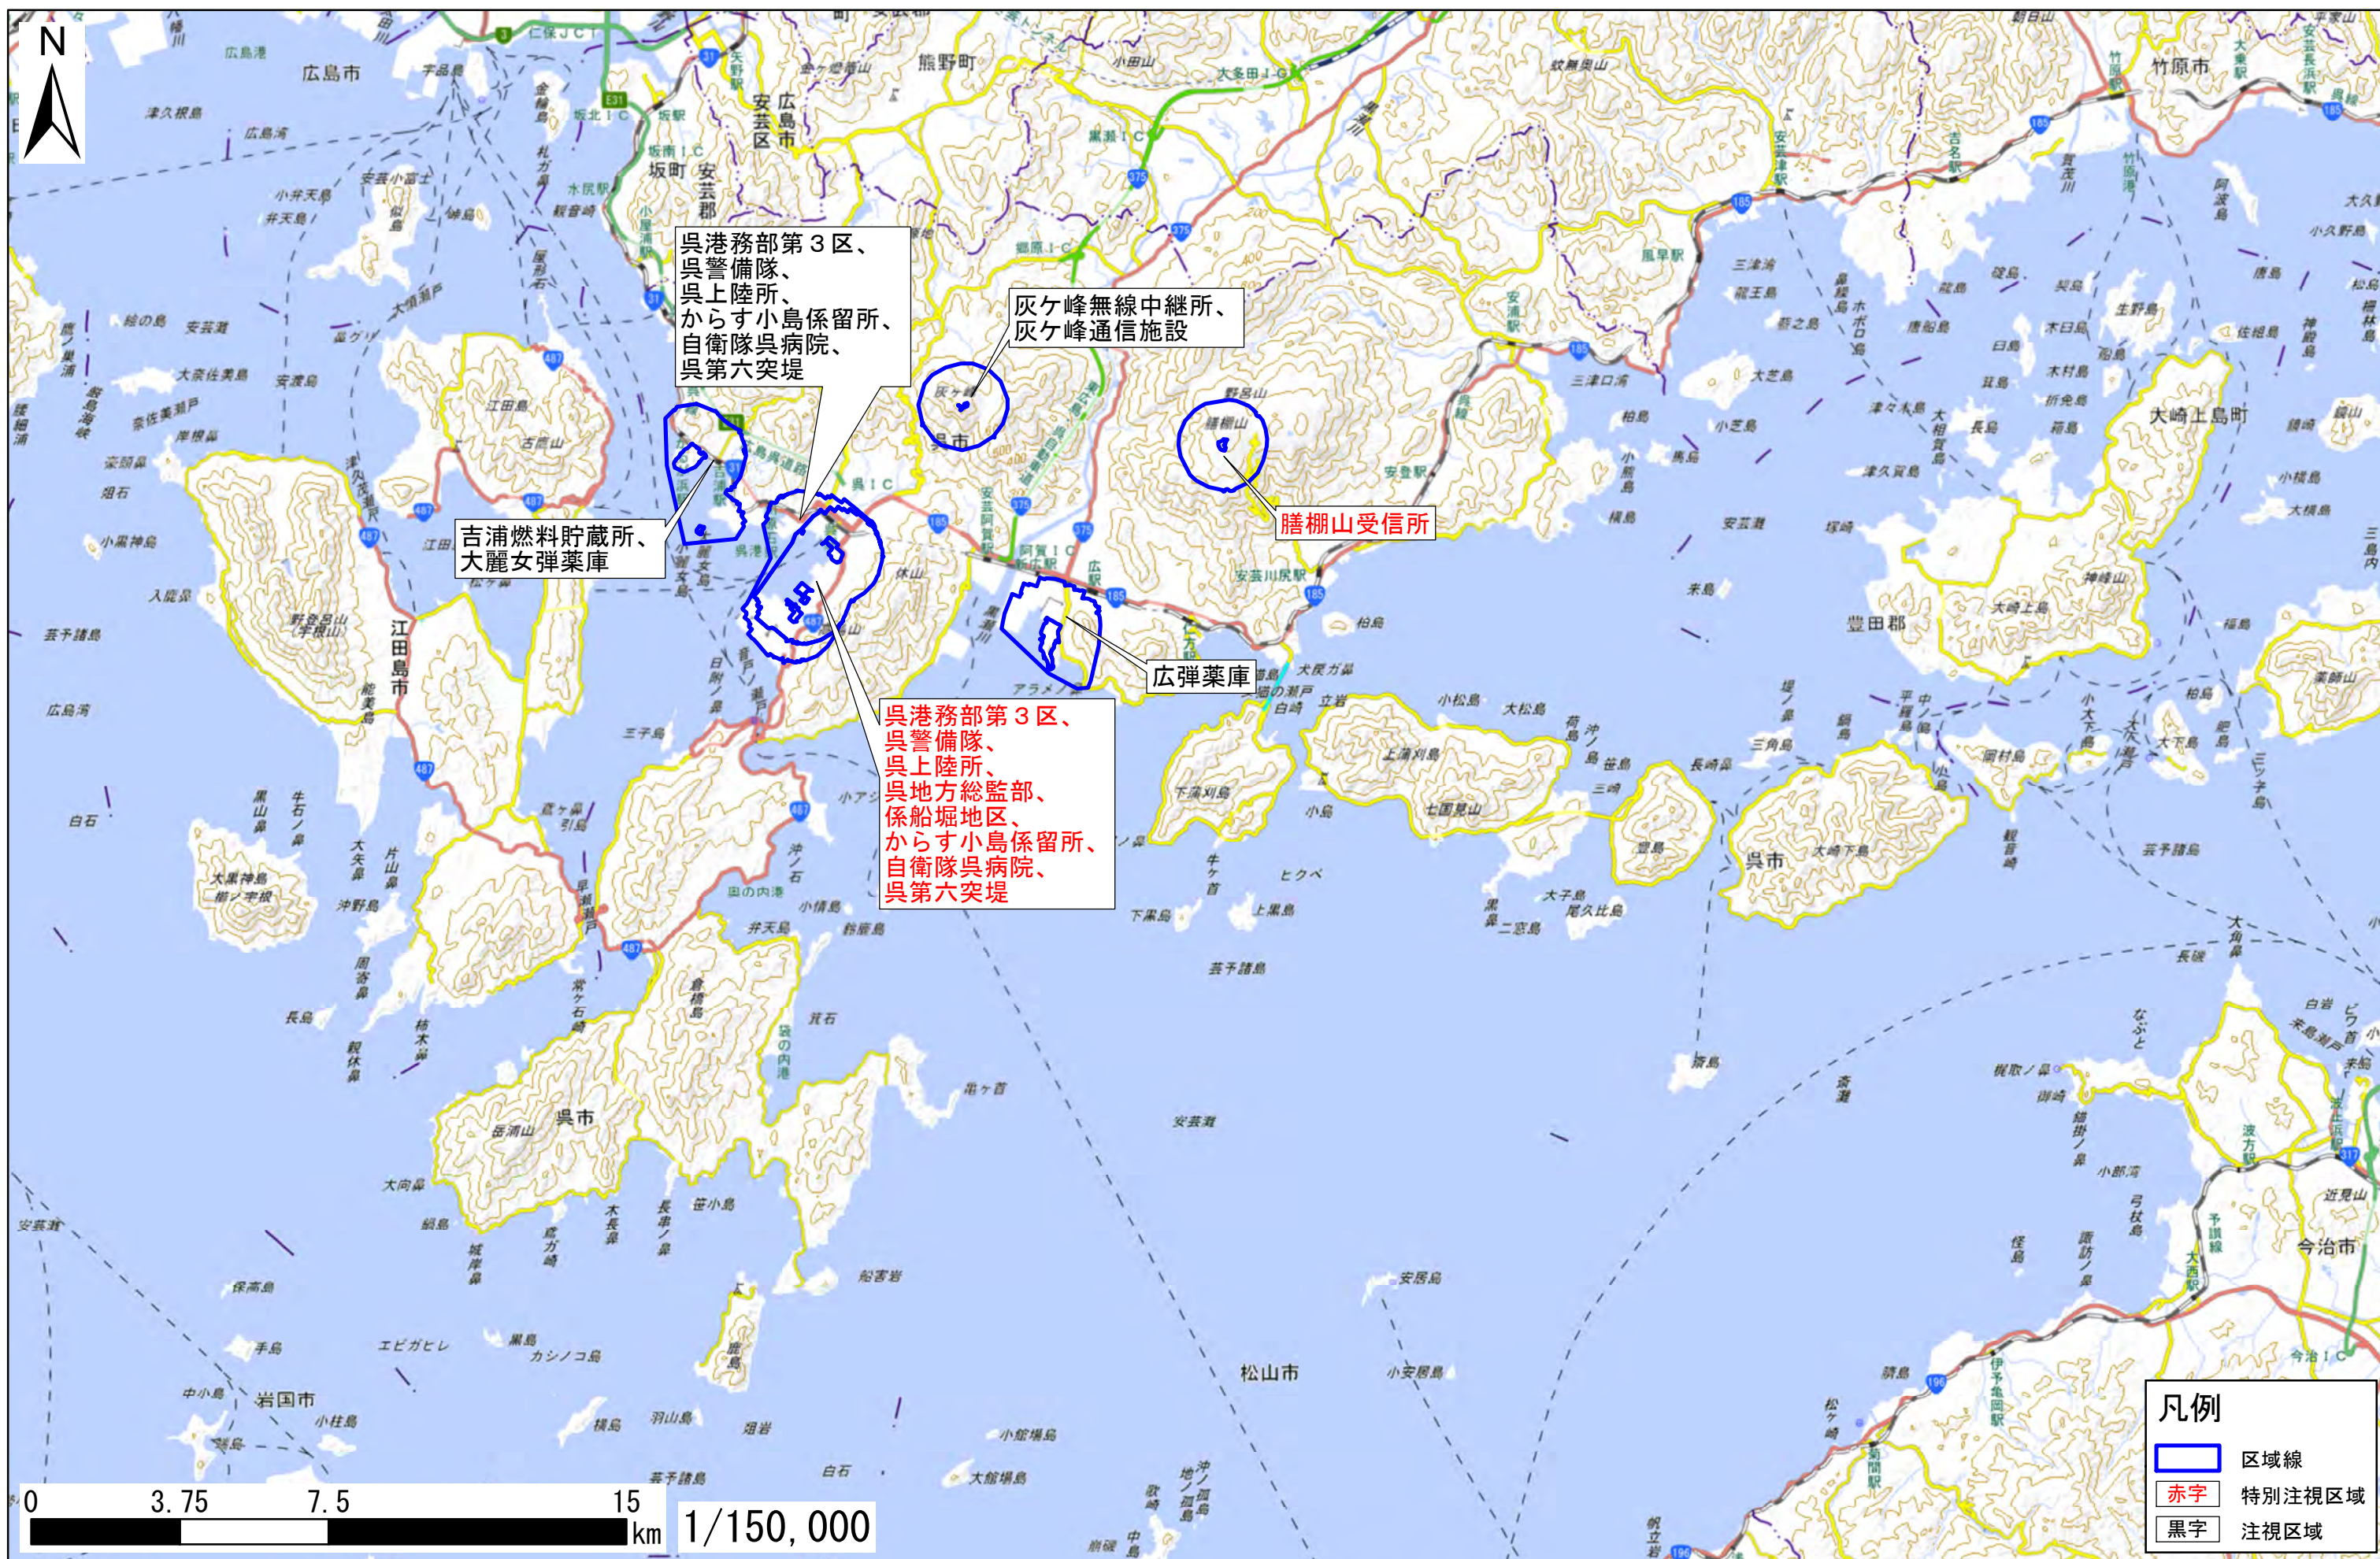

# 広島県呉市

この地図は、地理院地図に区域情報を追記して作成しています。また、地図上に記載した区域を示す線は、データ作成上の誤差が含まれます。本図は、令和5年8月時点のものです。