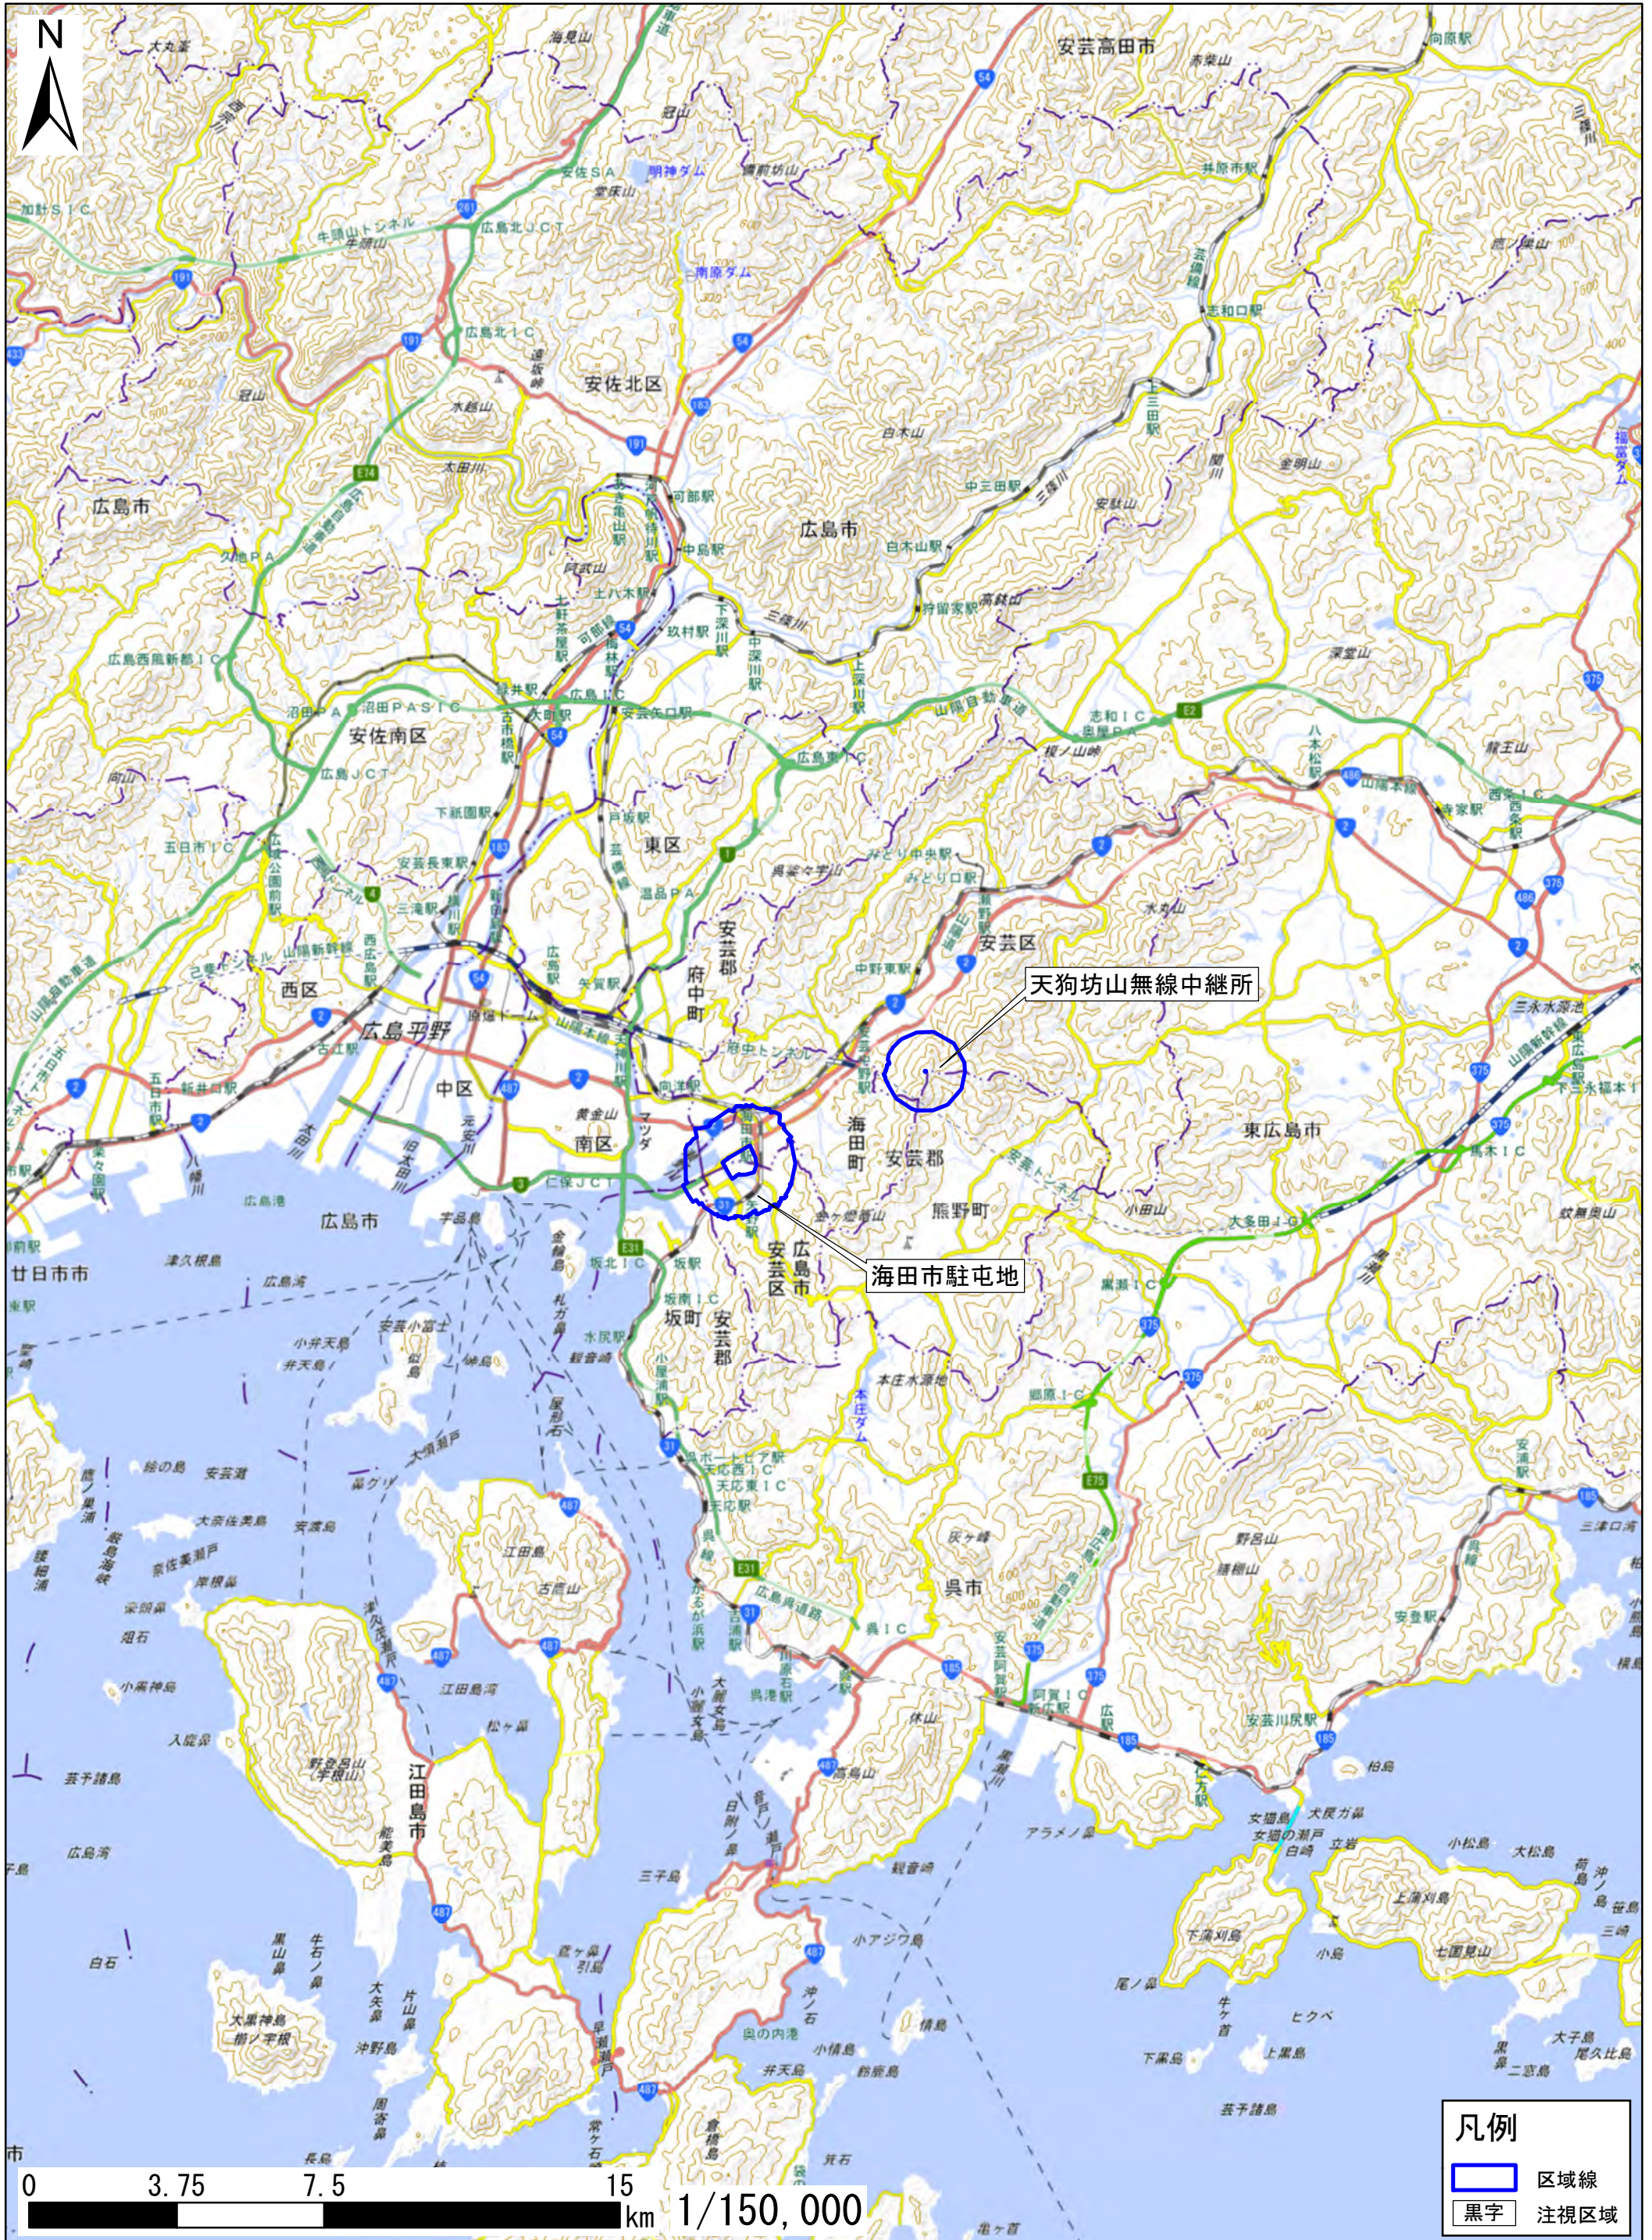

# 広島県広島市、安芸郡海田町、熊野町、坂町

この地図は、地理院地図に区域情報を追記して作成しています。  
また、地図上に記載した区域を示す線は、データ作成上の誤差が含まれます。本図は、令和5年8月時点のものです。