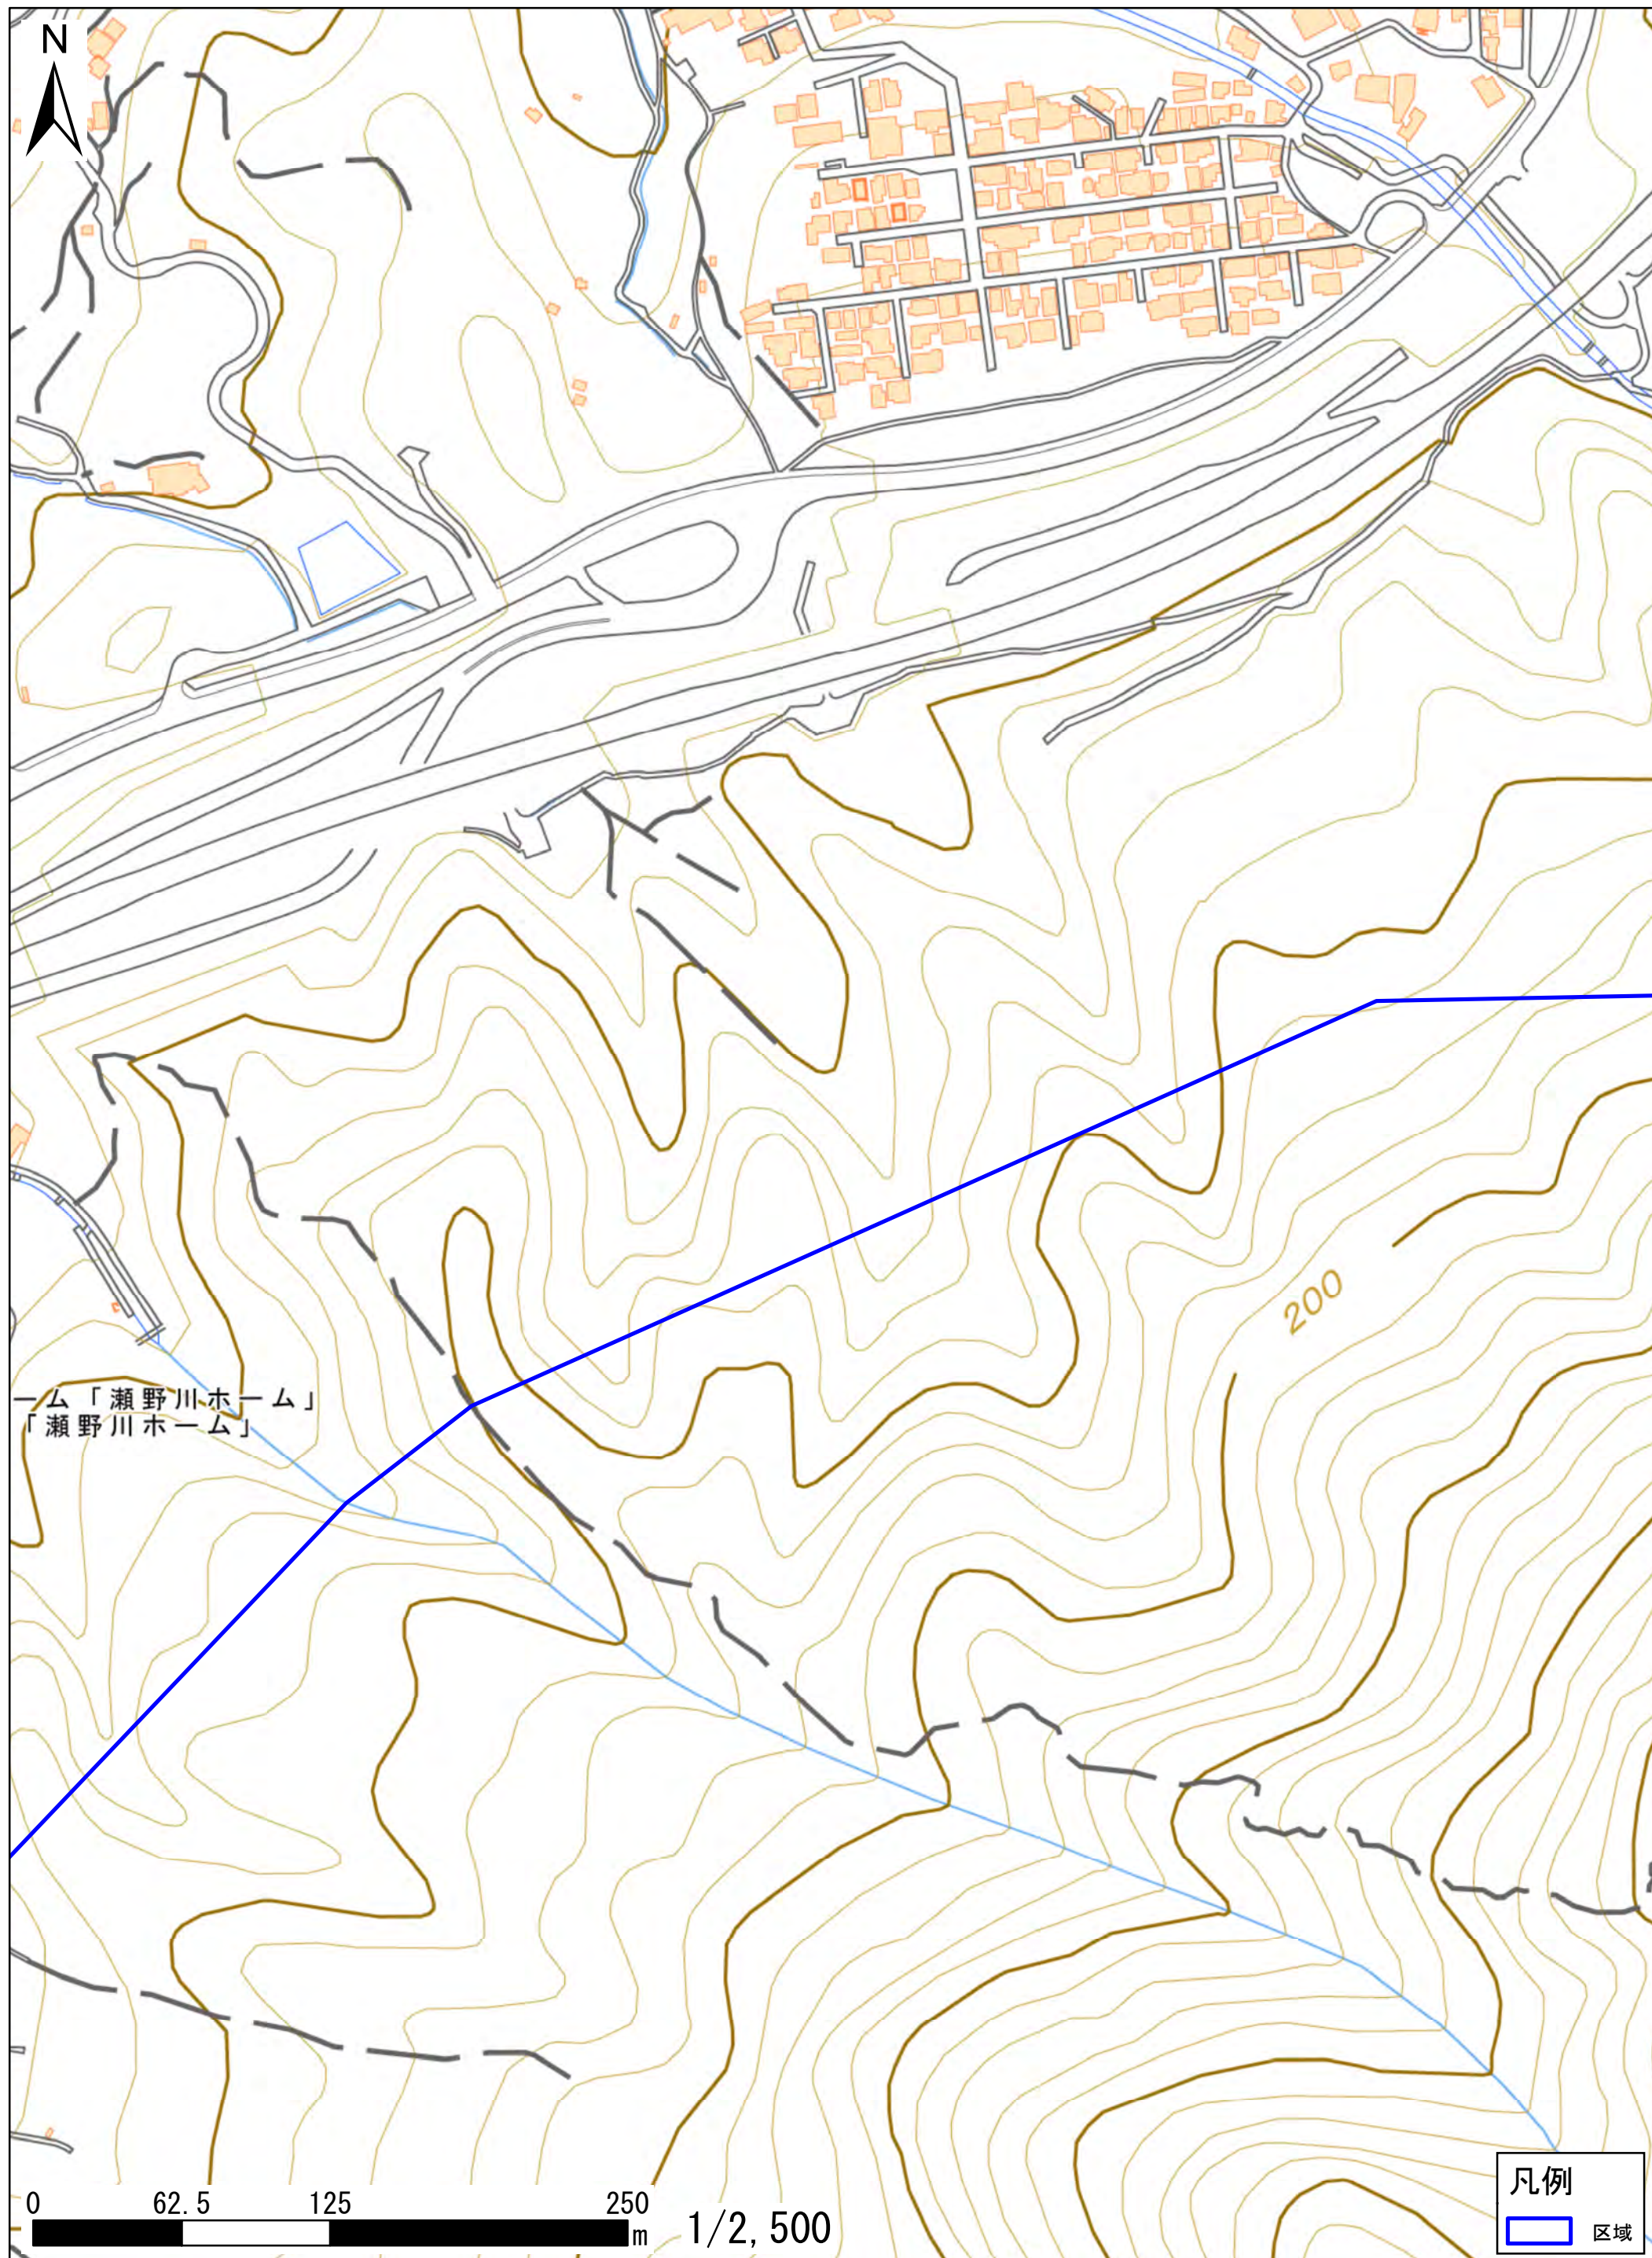

拡大図10

ム「瀬野川ホム」
「瀬野川ホム」

凡例
区域

この地図は、地理院地図に区域情報を追記して作成しています。国土地理院発行2万5千分1地形図相当の誤差を有しております。また、地図上に記載した区域を示す線は、データ作成上の誤差が含まれます。本図は、令和5年8月時点のものです。