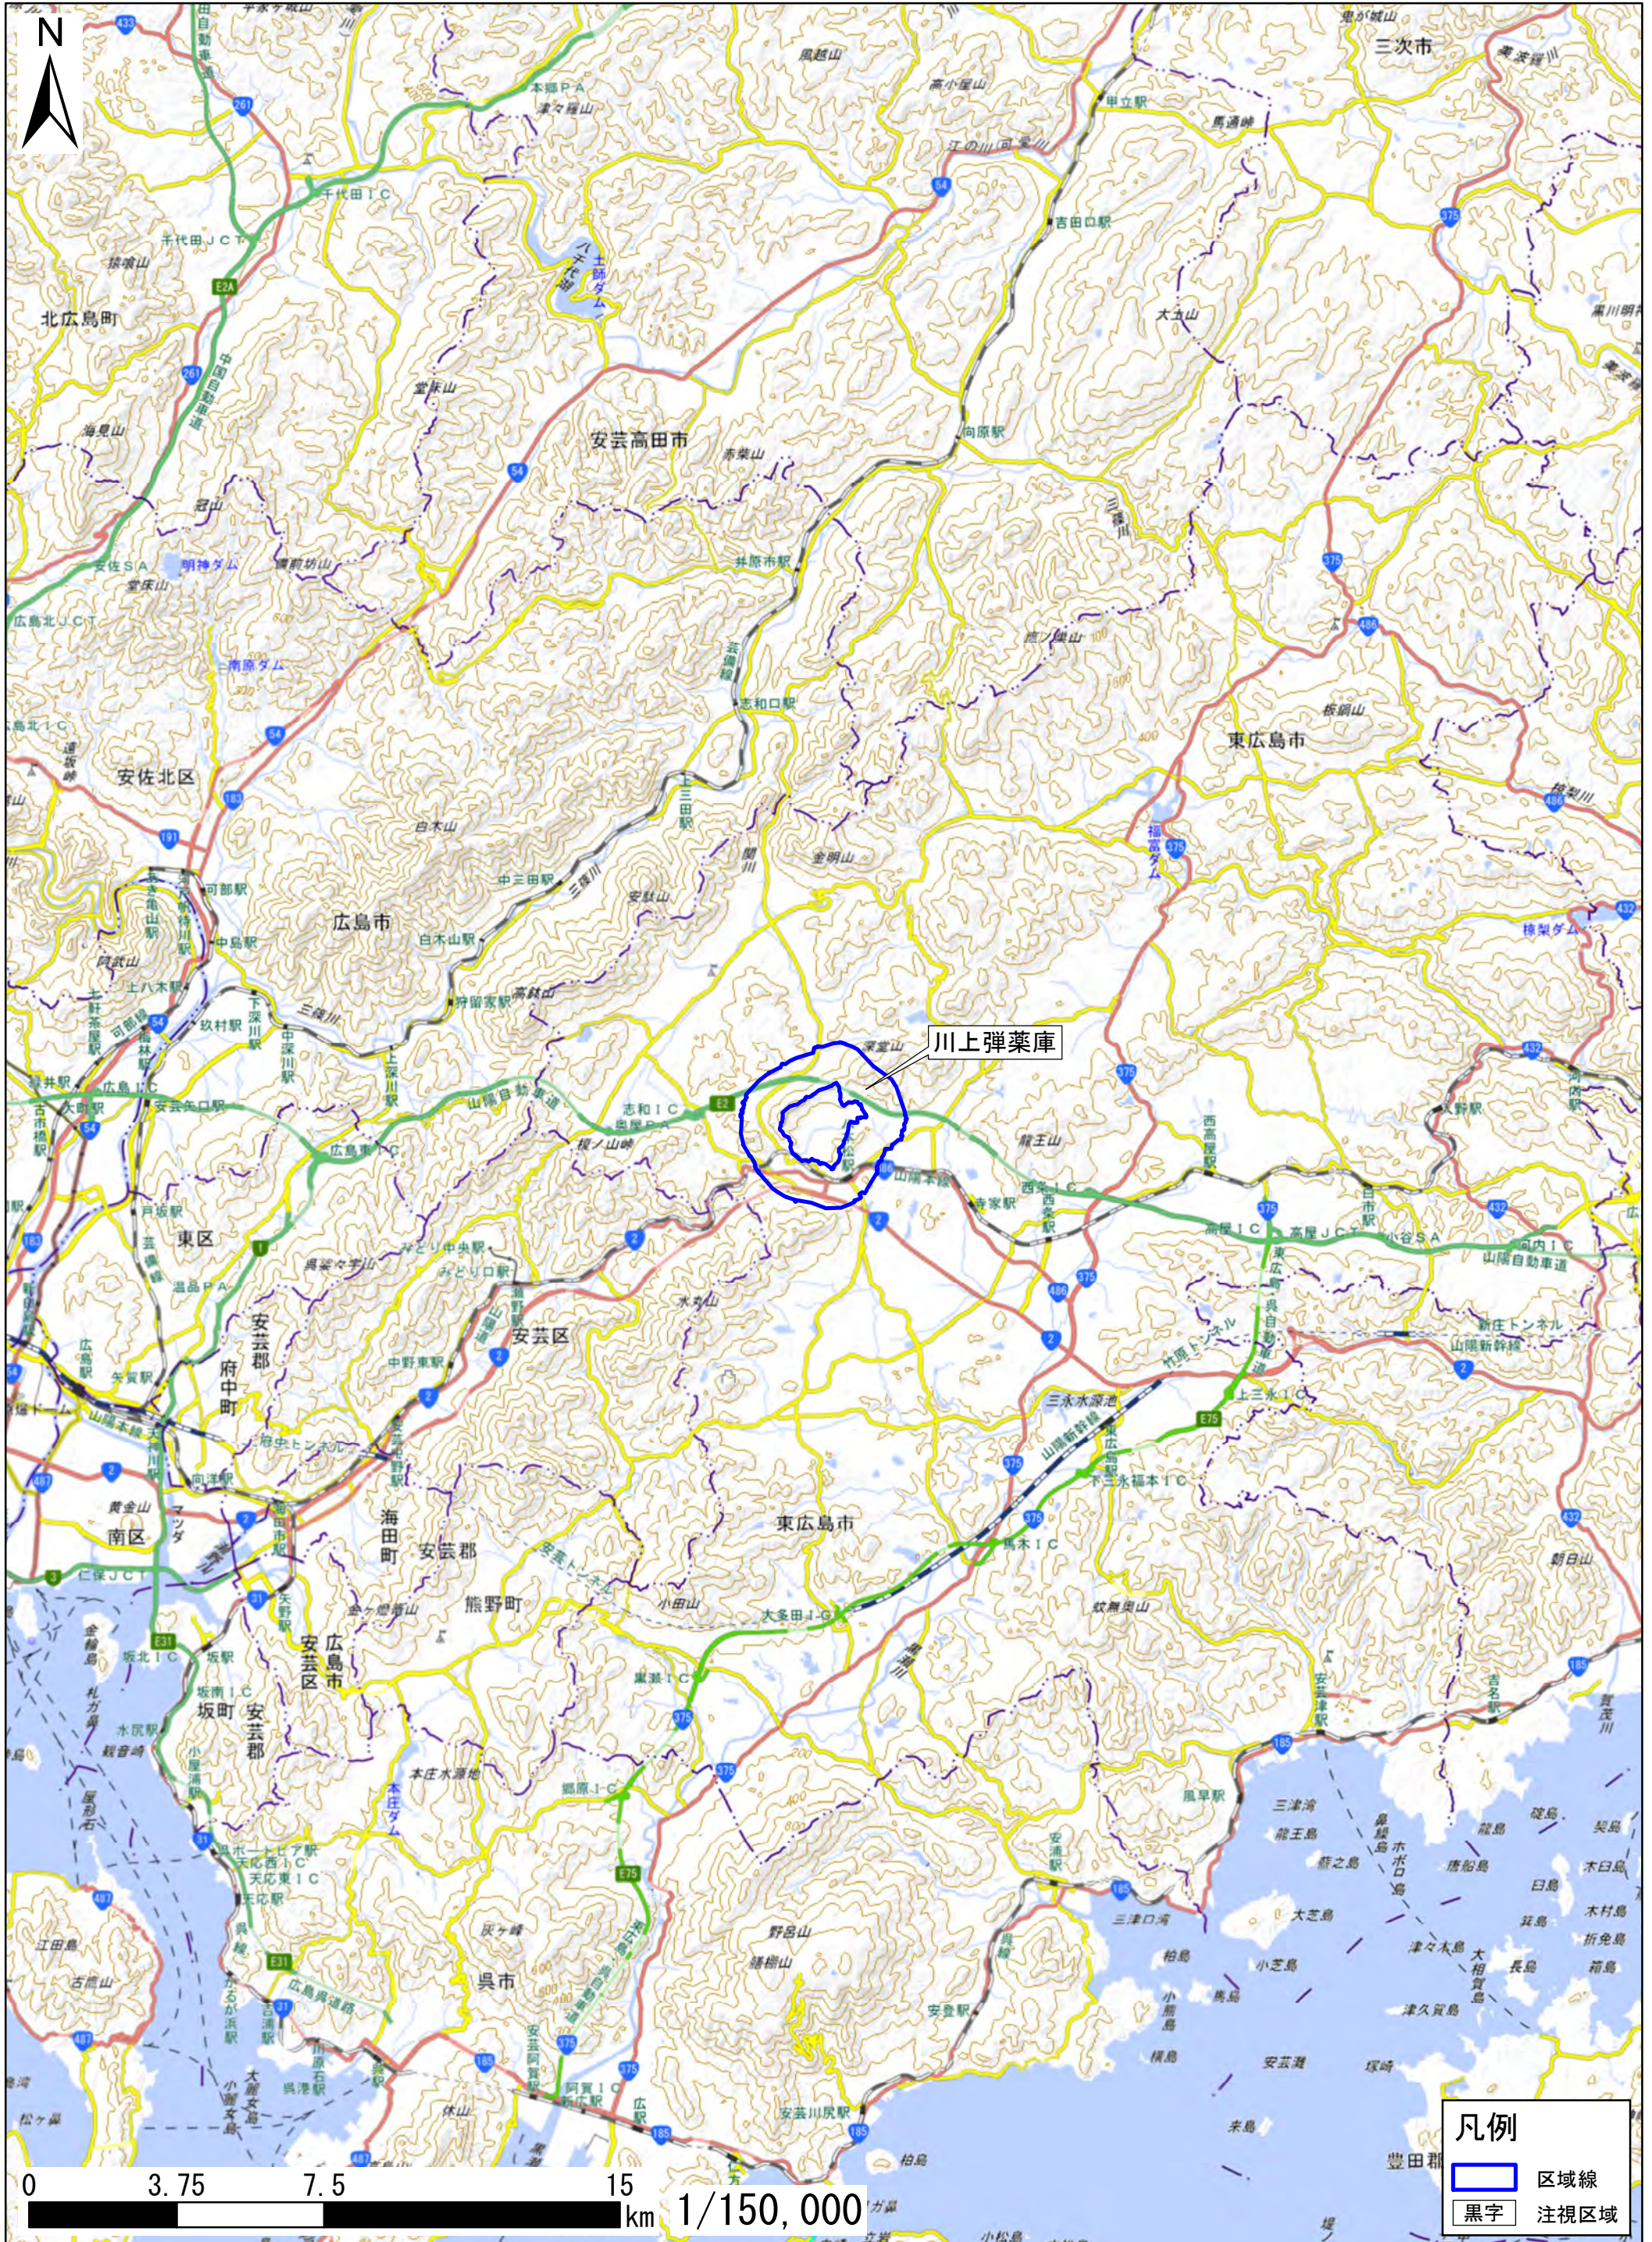

# 広島県東広島市

この地図は、地理院地図に区域情報を追記して作成しています。  
また、地図上に記載した区域を示す線は、データ作成上の誤差が含まれます。本図は、令和5年8月時点のものです。