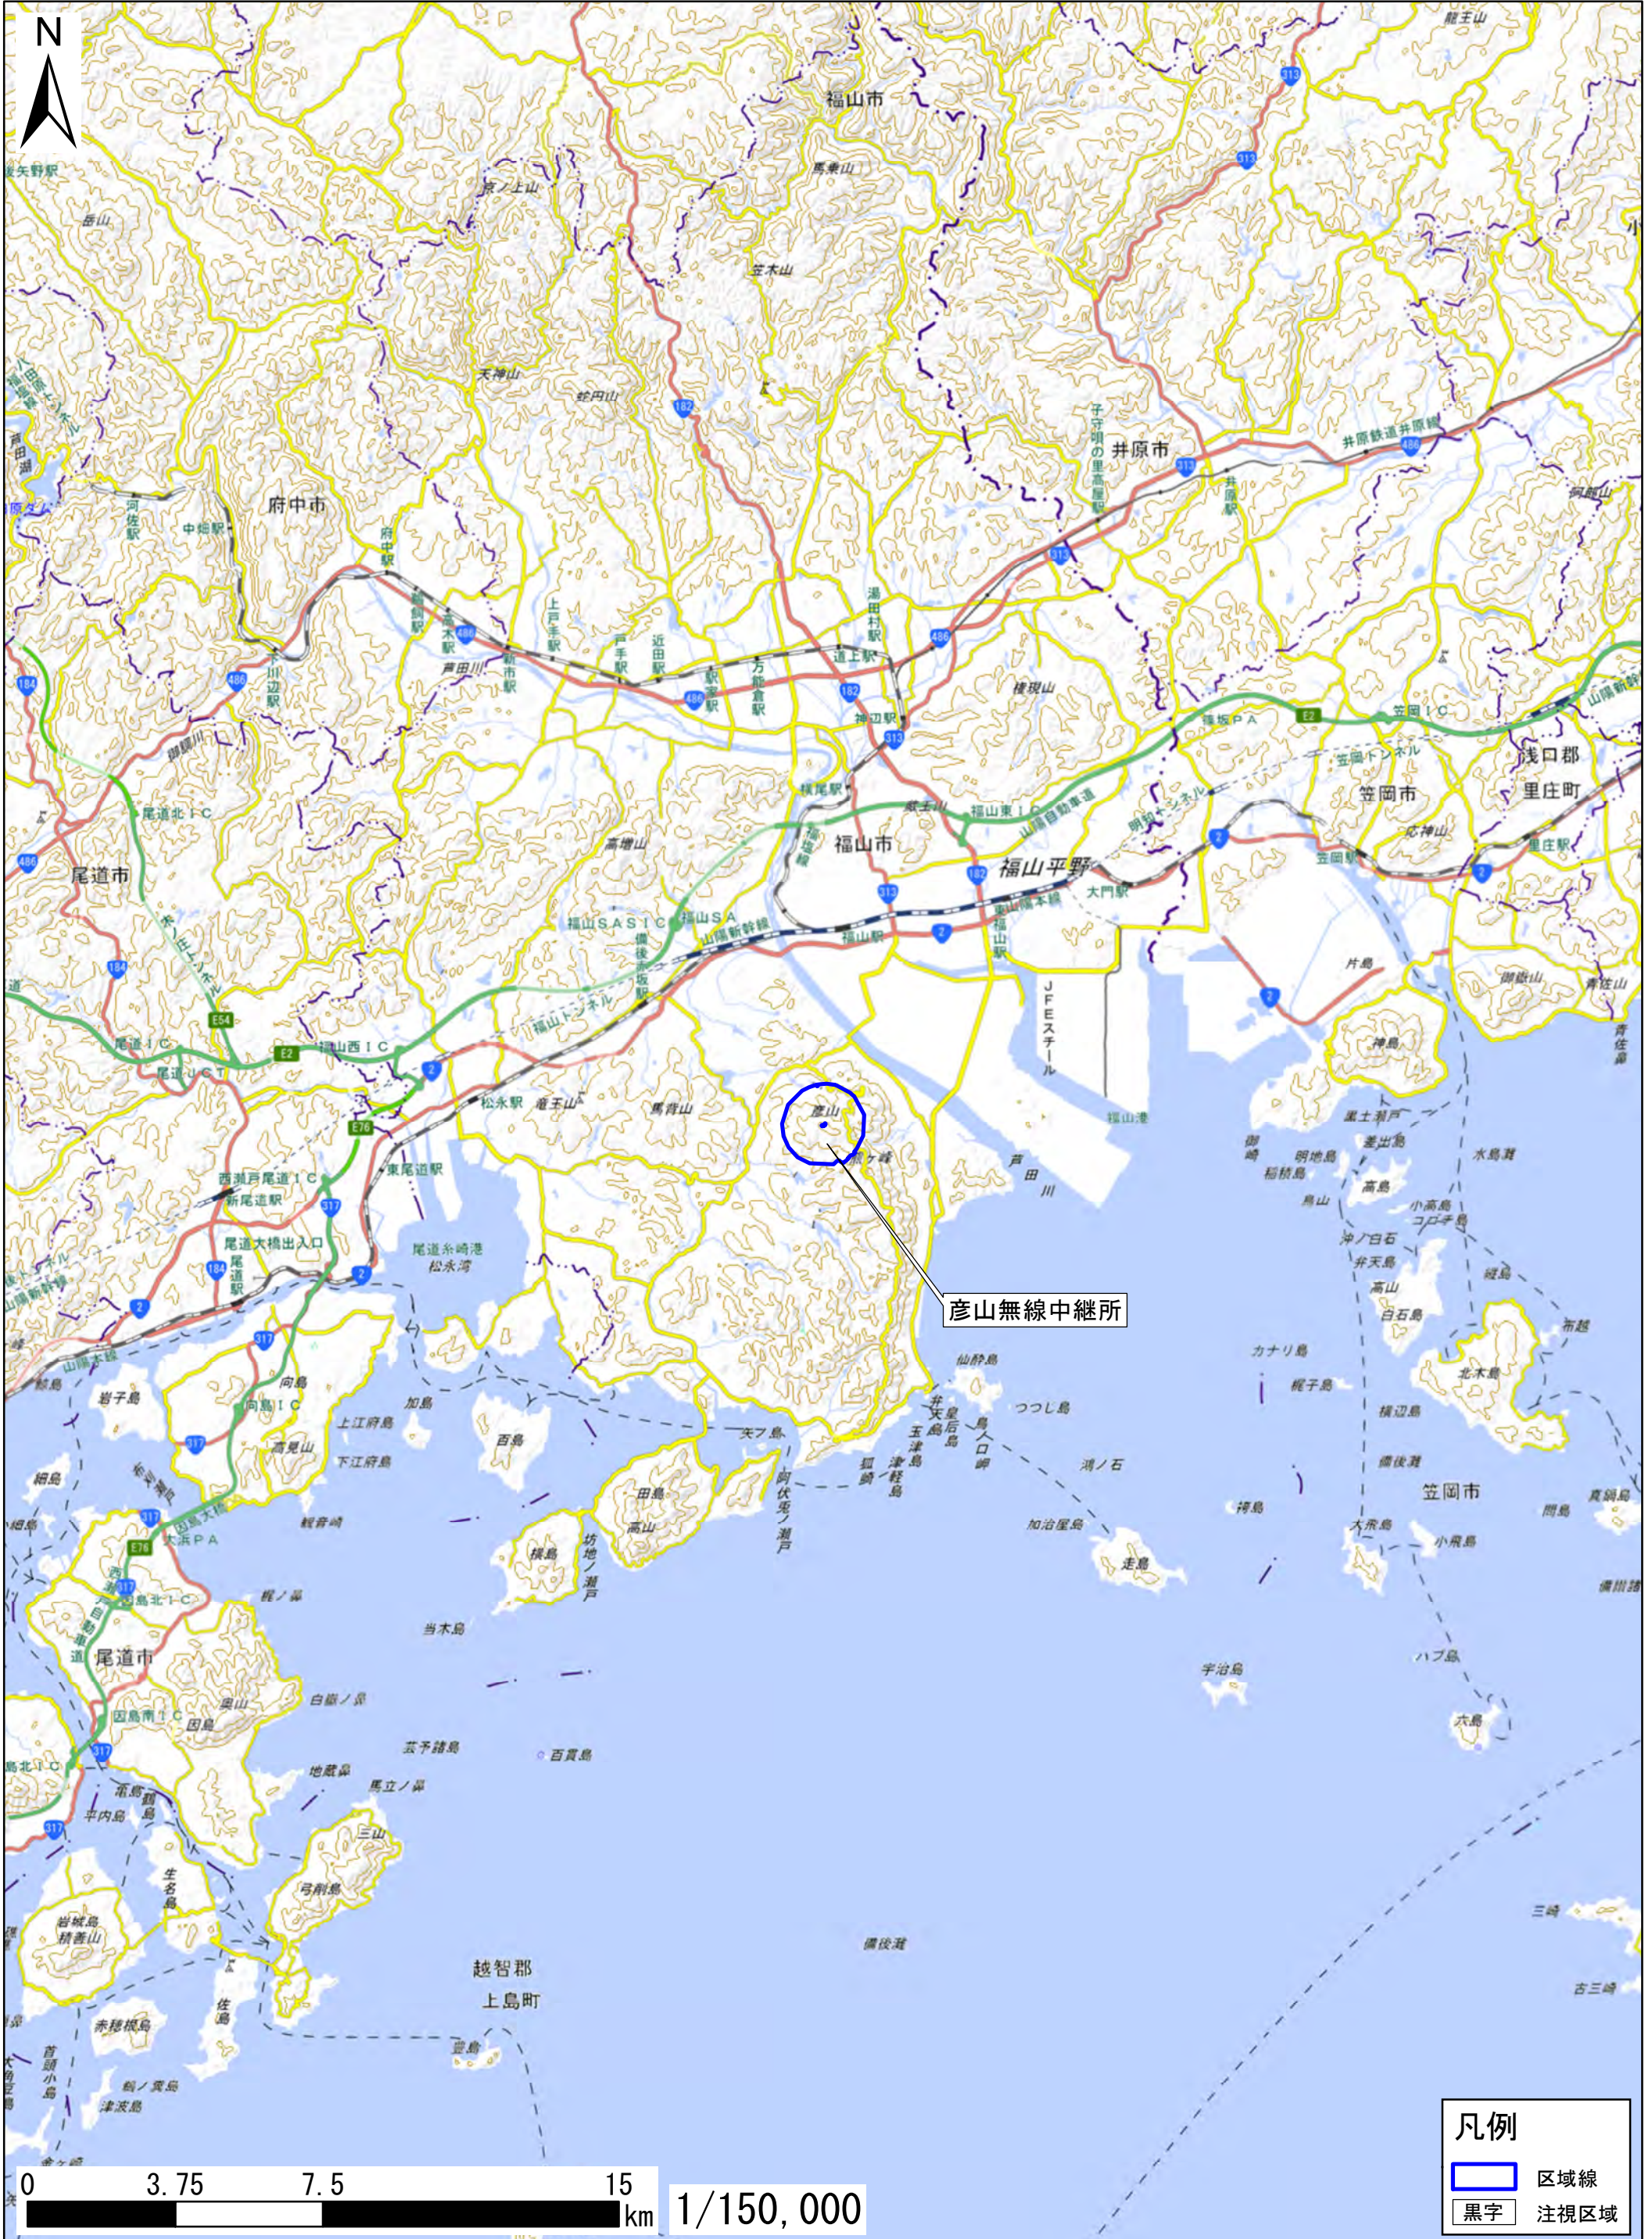

# 広島県福山市

この地図は、地理院地図に区域情報を追記して作成しています。  
また、地図上に記載した区域を示す線は、データ作成上の誤差が含まれます。本図は、令和5年8月時点のものです。