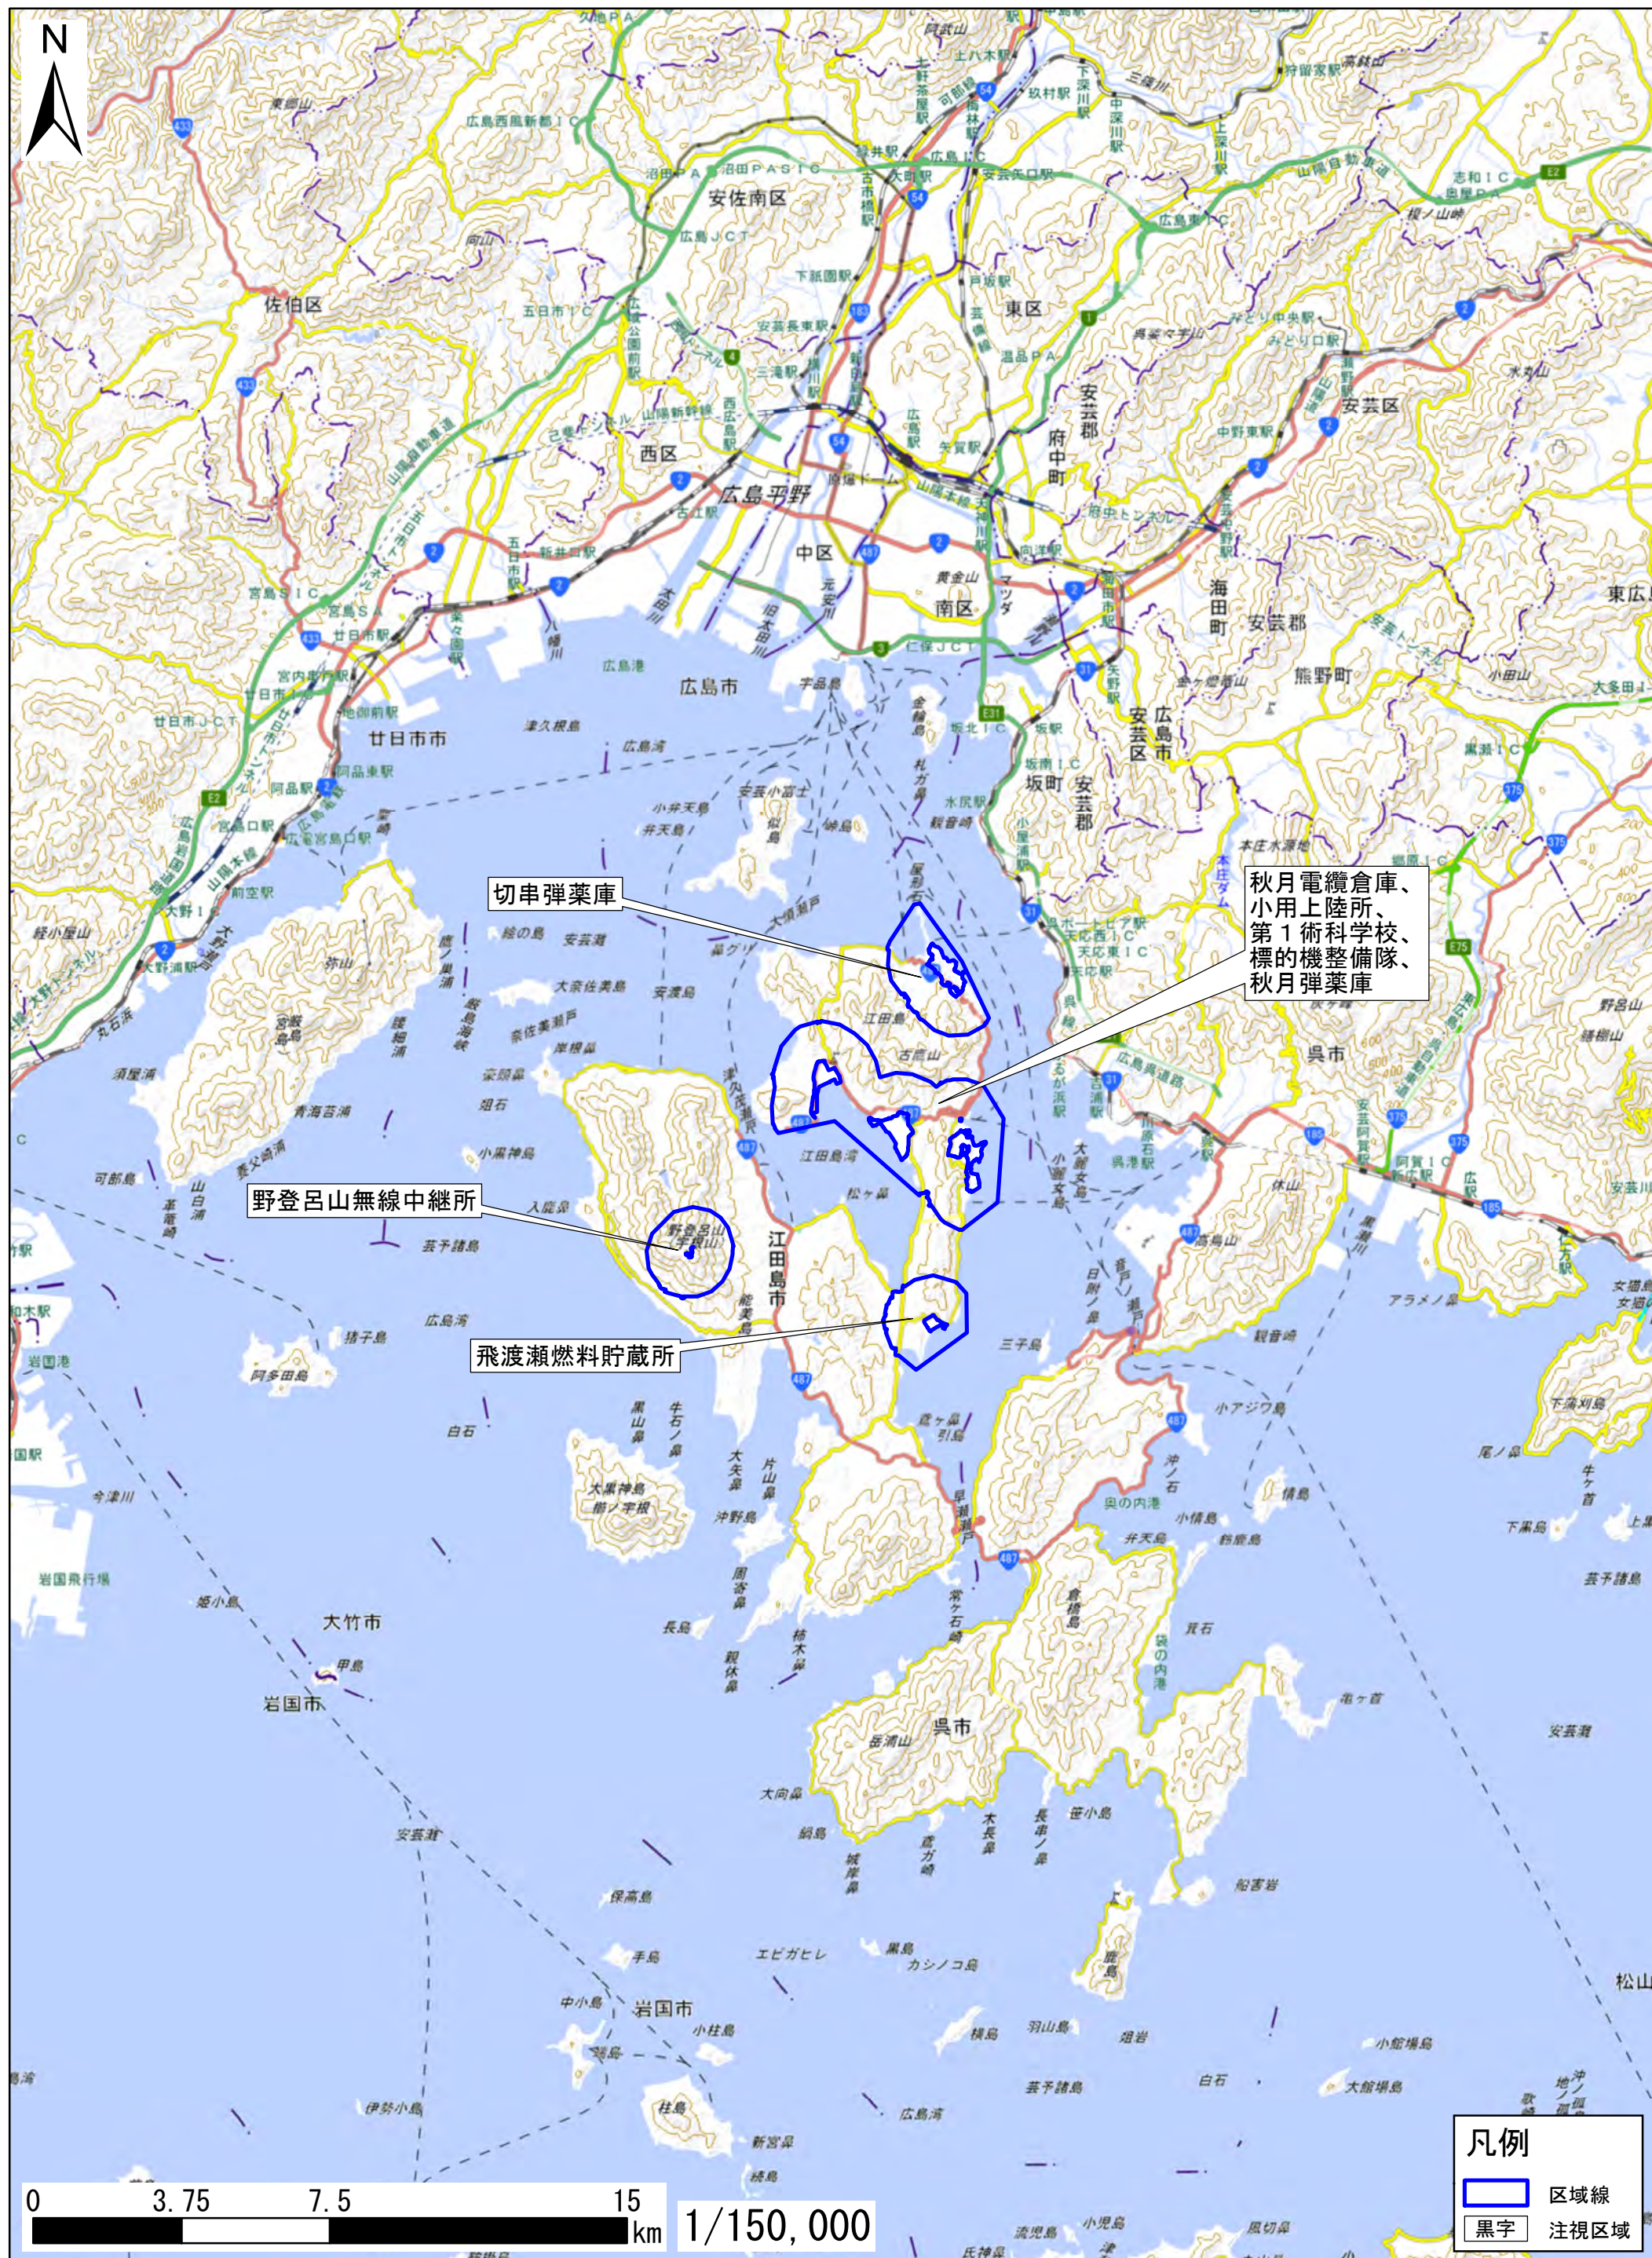

広島県江田島市

この地図は、地理院地図に区域情報を追記して作成しています。
また、地図上に記載した区域を示す線は、データ作成上の誤差が含まれます。本図は、令和5年8月時点のものです。