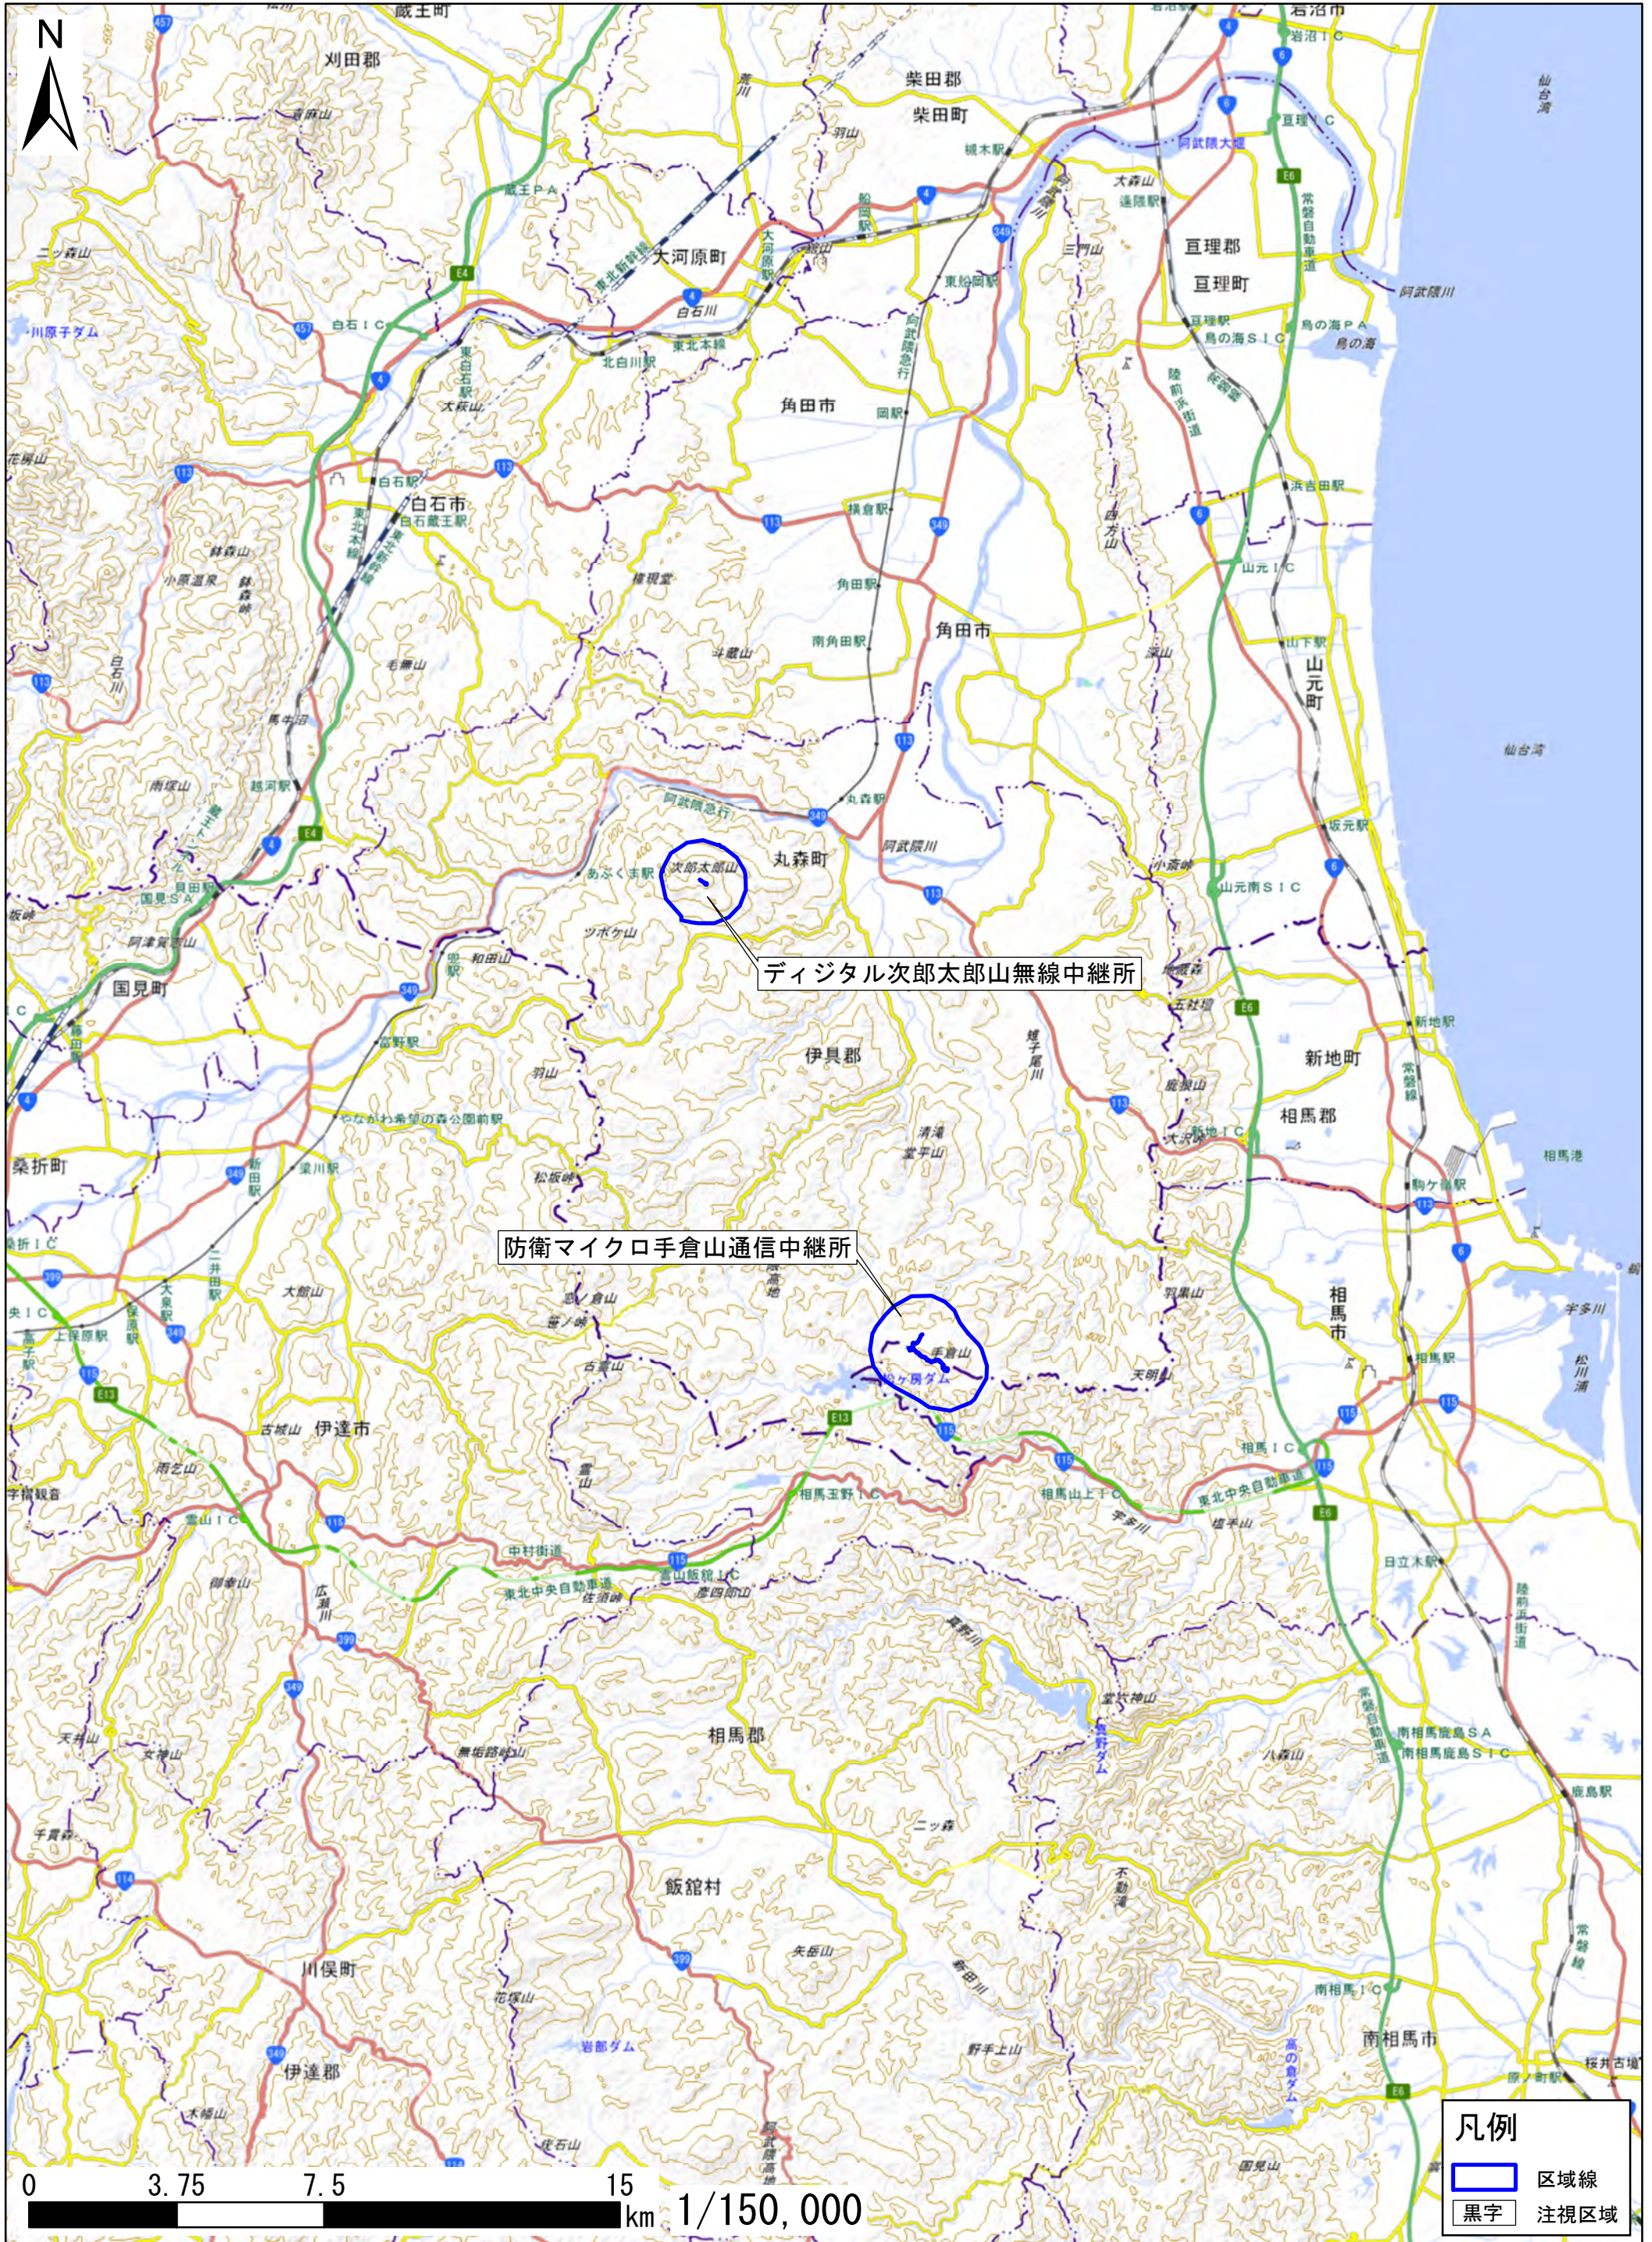

宮城県伊具郡丸森町、福島県相馬市

この地図は、地理院地図に区域情報を追記して作成しています。
また、地図上に記載した区域を示す線は、データ作成上の誤差が含まれます。本図は、令和5年12月時点のものです。