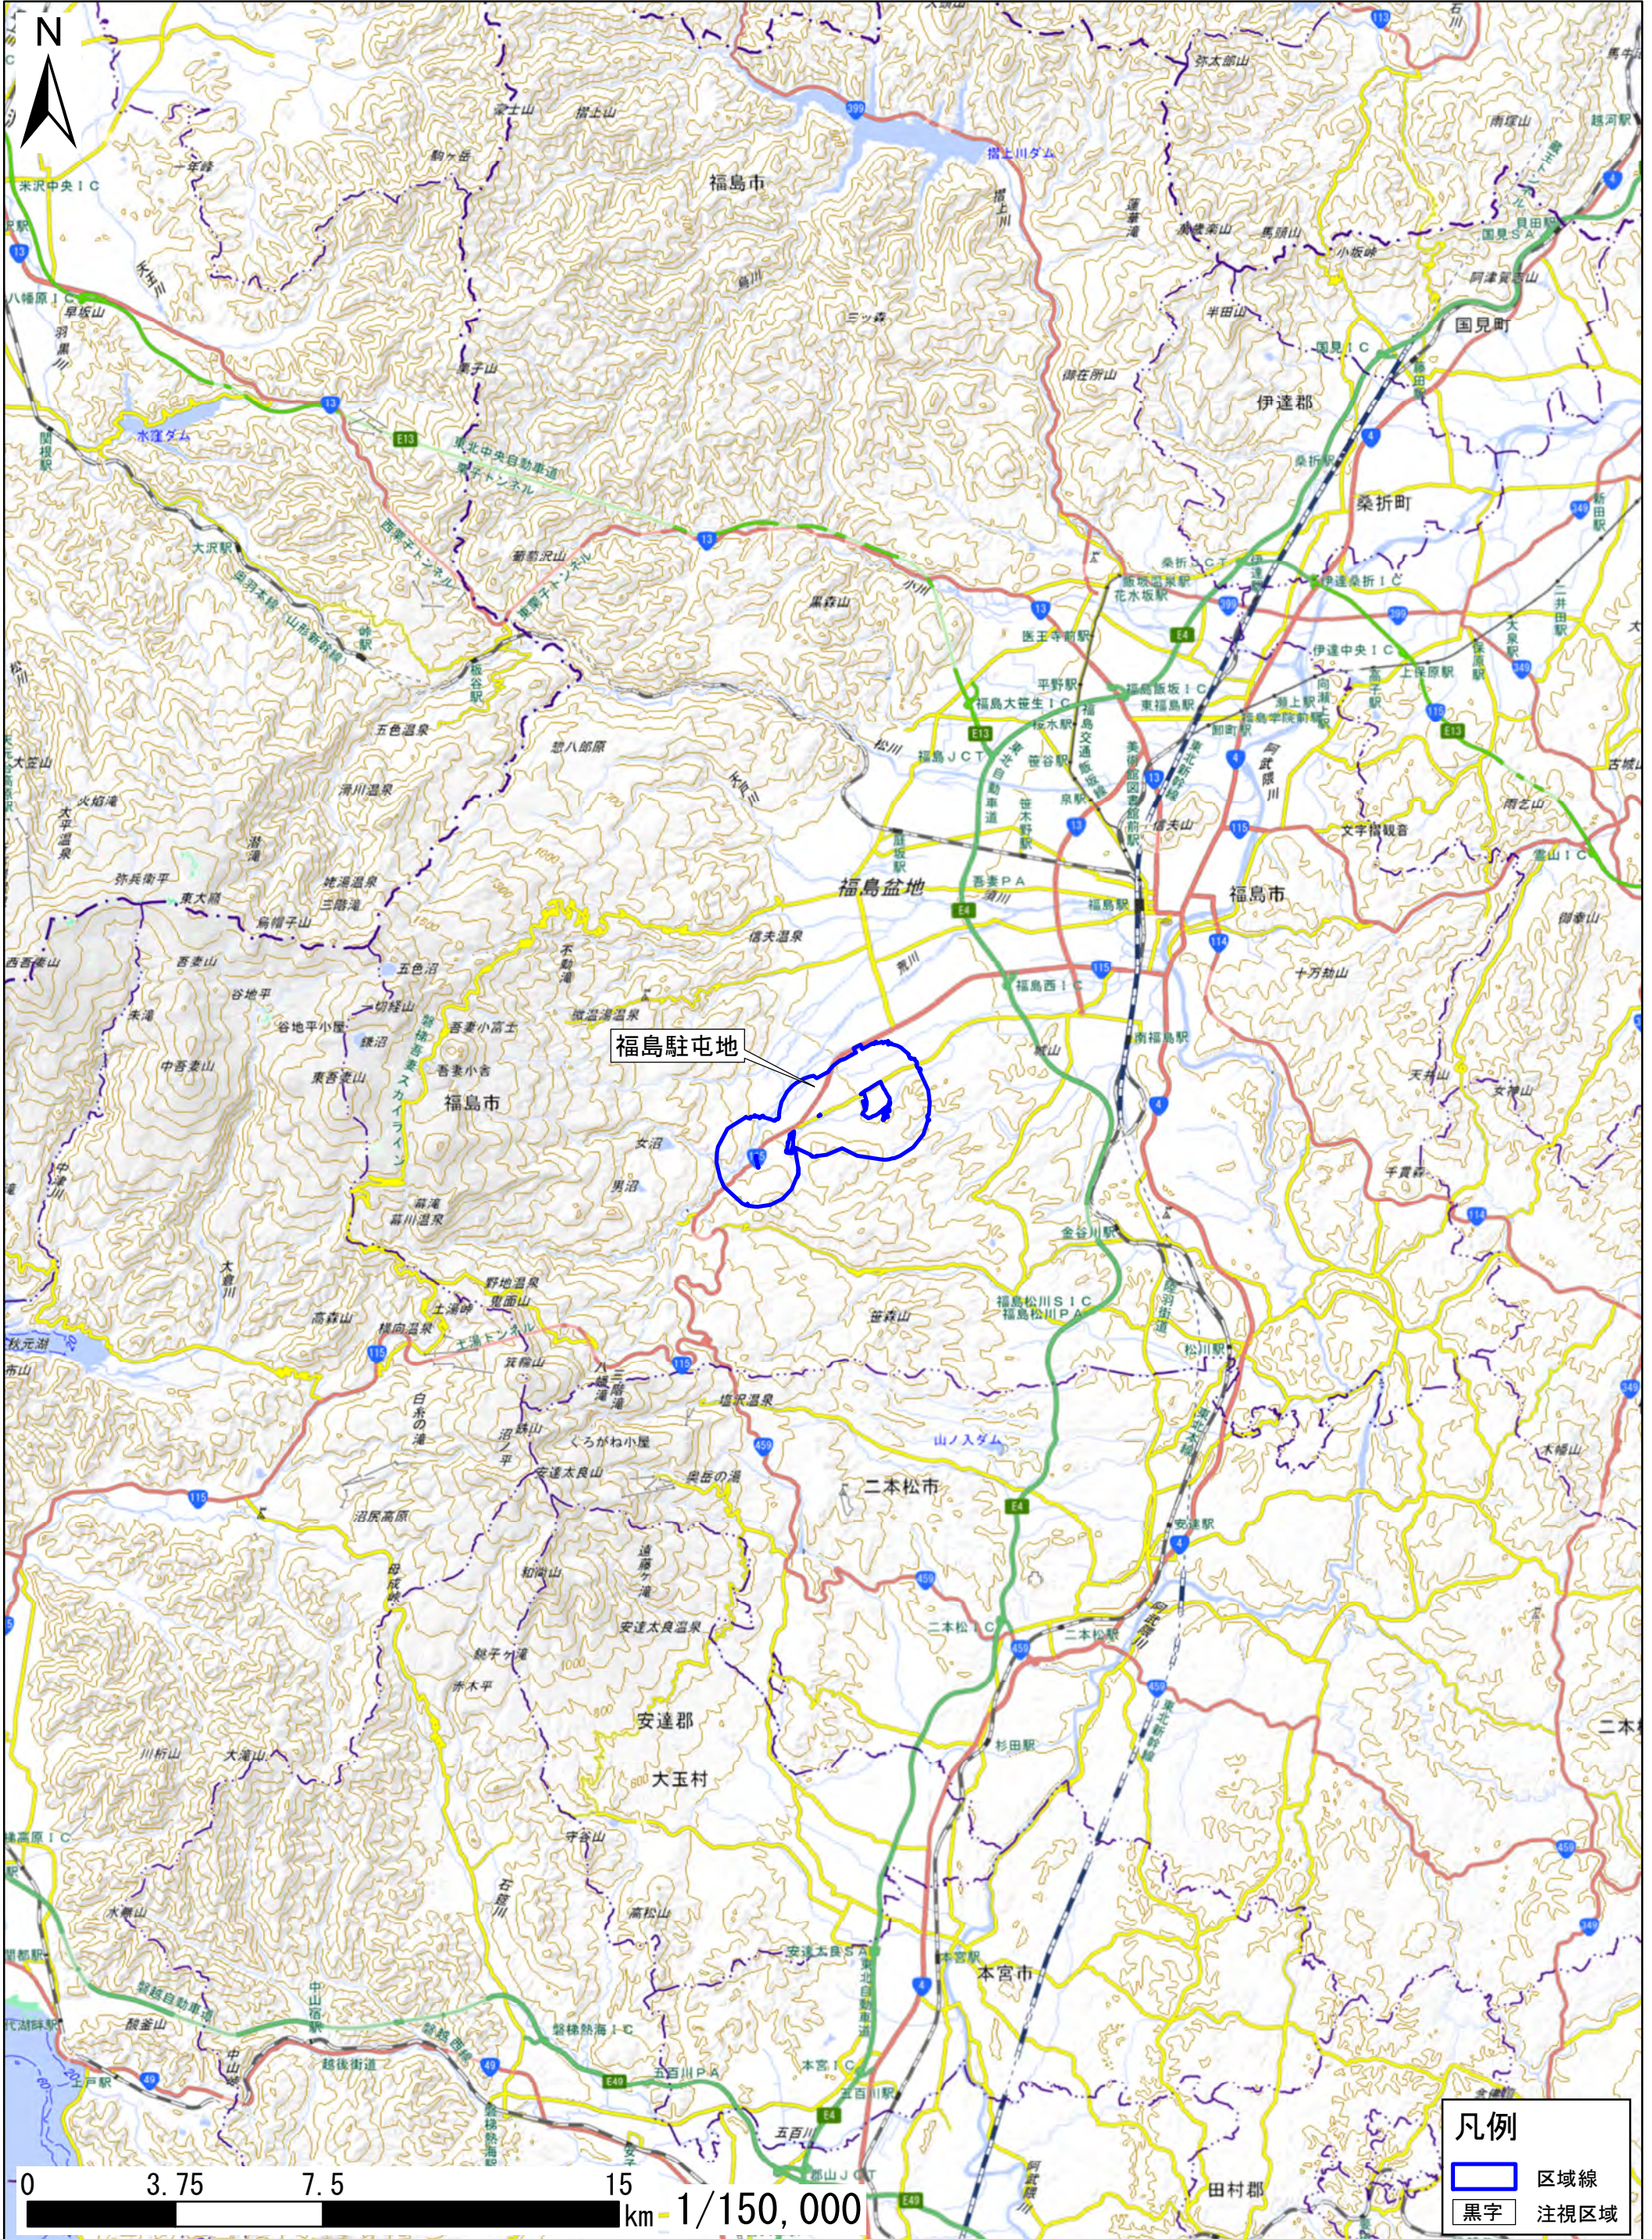

福島県福島市

この地図は、地理院地図に区域情報を追記して作成しています。
また、地図上に記載した区域を示す線は、データ作成上の誤差が含まれます。本図は、令和5年12月時点のものです。