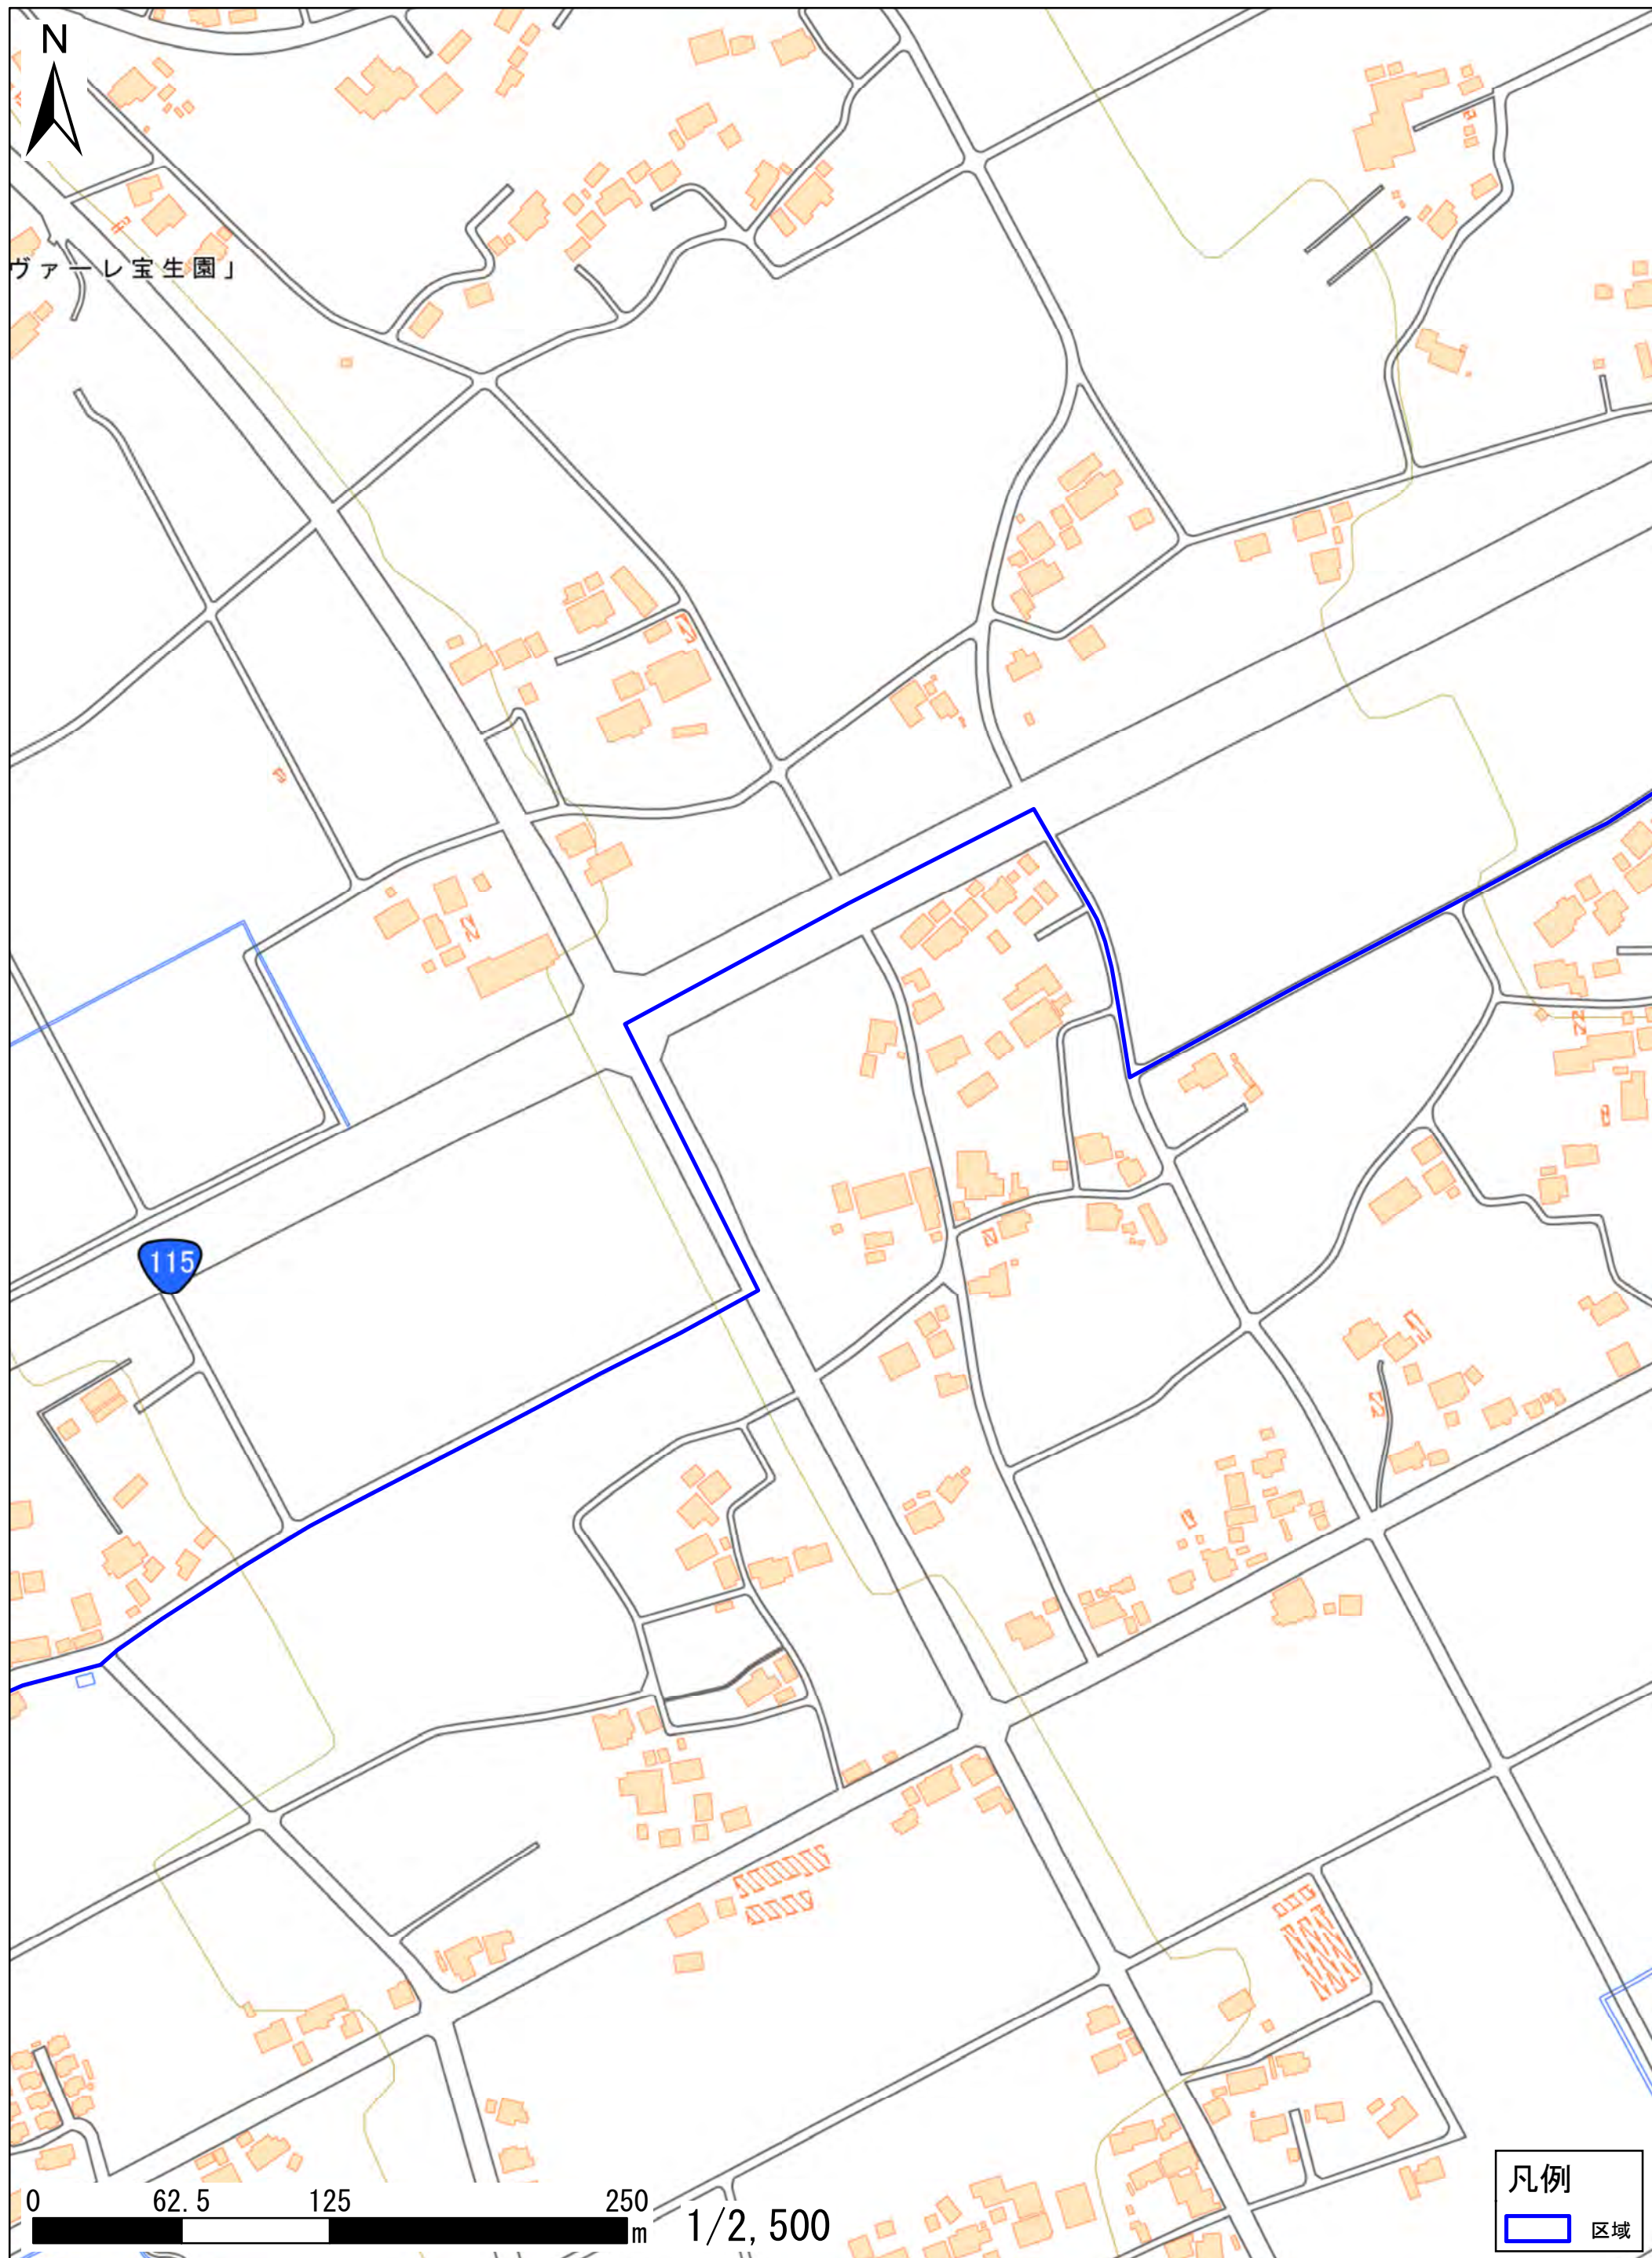

# 拡大図26

ヴァーレ宝生園」

115

0 62.5 125 250 m 1/2,500

凡例  
区域